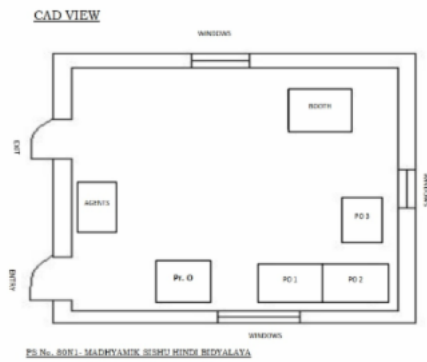

নিৰ্বাচক পঞ্জীয়ন বিষয়াৰ স্বাক্ষৰ

Nazri Naksha

Google Map View

Polling Station Building Front View

ভোটগ্ৰহন কেন্দ্ৰৰ সন্মুখৰ দৃশ্য

Cad View

Key MAP View

1 নাম : অলকা বড়ো স্বামীৰ নাম: দিলীপ বড়ো ঘৰ নং : ২১৪৩১৫ বয়স : 30 লিঙ্গ : মহিলা	DZN0798223 ফটো উপলব্ধ	2 নাম : আইউদ্দিন আলী পিতাৰ নাম: গেহিন আলী ঘৰ নং : ২১৪৩৬ বয়স : 84 লিঙ্গ : পুৰুষ	DZN9041343 ফটো উপলব্ধ	3 নাম : মামনি বিবি স্বামীৰ নাম: মঞ্জুৰ আলী ঘৰ নং : ২১৪৩৮ বয়স : 74 লিঙ্গ : মহিলা	DZN9041398 ফটো উপলব্ধ
4 নাম : জয়ফুল বিবি স্বামীৰ নাম: মজিদ আলী ঘৰ নং : ২১৪৩৩ বয়স : 74 লিঙ্গ : মহিলা	DZN9041478 ফটো উপলব্ধ	E 5 নাম : বামচন্দ্ৰ ঠাকুৰ পিতাৰ নাম: জয়মঙ্গল ঠাকুৰ ঘৰ নং : ২১৪৩৫ বয়স : 69 লিঙ্গ : পুৰুষ	DZN9041514 ফটো উপলব্ধ	6 নাম : সেনেশ্বৰী বড়ো স্বামীৰ নাম: নগেন বড়ো ঘৰ নং : ২১৪৩৫ বয়স : 69 লিঙ্গ : মহিলা	DZN9041536 ফটো উপলব্ধ
7 নাম : হাজিৰুন বিবি স্বামীৰ নাম: আইউদ্দিন আলী ঘৰ নং : ২১৪৩৬ বয়স : 69 লিঙ্গ : মহিলা	DZN9041354 ফটো উপলব্ধ	8 নাম : সাবিত্ৰী দেৱী স্বামীৰ নাম: যোগেন্দ্ৰ ঘৰ নং : ২১৪৩৮ বয়স : 64 লিঙ্গ : মহিলা	DZN9041150 ফটো উপলব্ধ	9 নাম : নাসমুদ্দীন সীখ পিতাৰ নাম: দুলাল শ্বেখ ঘৰ নং : ২১৪৩৮ বয়স : 64 লিঙ্গ : পুৰুষ	DZN9041230 ফটো উপলব্ধ
# 10 নাম : ইব্রাহিম আলী পিতাৰ নাম: রেৱা আলী ঘৰ নং : ২১৪৩৮ বয়স : 64 লিঙ্গ : পুৰুষ	DZN9041547 ফটো উপলব্ধ	11 নাম : টিমাই বড়ো স্বামীৰ নাম: বিষ্ণুৰাম বড়ো ঘৰ নং : ২১৪৩৮ বয়স : 64 লিঙ্গ : মহিলা	DZN9041310 ফটো উপলব্ধ	12 নাম : শুকুৰ আলী পিতাৰ নাম: আন্দৰ ৰহমান ঘৰ নং : ২১৪৩৮ বয়স : 64 লিঙ্গ : পুৰুষ	DZN9041581 ফটো উপলব্ধ
13 নাম : বাবন আলী পিতাৰ নাম: চুকুৰ আলী ঘৰ নং : ২১৪৩৫ বয়স : 62 লিঙ্গ : পুৰুষ	DZN9041081 ফটো উপলব্ধ	14 নাম : বীনা ঠাকুৰ স্বামীৰ নাম: বামচন্দ্ৰ ঠাকুৰ ঘৰ নং : ২১৪৩৫ বয়স : 59 লিঙ্গ : মহিলা	DZN9041503 ফটো উপলব্ধ	15 নাম : ছালেহা বিবি স্বামীৰ নাম: দুলাল আলী ঘৰ নং : ২১৪৩৮ বয়স : 59 লিঙ্গ : মহিলা	DZN9041558 ফটো উপলব্ধ
16 নাম : নূৰজাহান বিবি স্বামীৰ নাম: মঃ আব্দুল আলী ঘৰ নং : ২১৪৩৮ বয়স : 59 লিঙ্গ : মহিলা	DZN9041570 ফটো উপলব্ধ	17 নাম : কুচুদ আলী পিতাৰ নাম: আজিৰ আলী ঘৰ নং : ২১৪৩৮ বয়স : 56 লিঙ্গ : পুৰুষ	DZN9041036 ফটো উপলব্ধ	18 নাম : জোহান বিবি স্বামীৰ নাম: বাবন আলী ঘৰ নং : ২১৪৩৫ বয়স : 56 লিঙ্গ : মহিলা	DZN9041092 ফটো উপলব্ধ
19 নাম : অনোৱাৰ হুছেইন পিতাৰ নাম: বস্তুম আলী ঘৰ নং : ২১৪৩৬ বয়স : 56 লিঙ্গ : পুৰুষ	DZN9041194 ফটো উপলব্ধ	# 20 নাম : বেজিয়া বিবি স্বামীৰ নাম: নাসামুদ্দিন সীখ ঘৰ নং : ২১৪৩৮ বয়স : 56 লিঙ্গ : মহিলা	DZN9041241 ফটো উপলব্ধ	21 নাম : নূৰ হুছেইন আলী পিতাৰ নাম: মজিদ আলী ঘৰ নং : ২১৪৩৩ বয়স : 56 লিঙ্গ : পুৰুষ	DZN9041445 ফটো উপলব্ধ
22 নাম : ছুলেমান আলী পিতাৰ নাম: হুছেইন আলী ঘৰ নং : ২১৪৩৬ বয়স : 56 লিঙ্গ : পুৰুষ	DZN9041069 ফটো উপলব্ধ	23 নাম : আব্দুল কাদিৰ পিতাৰ নাম: কলিমুদ্দিন আহমেদ ঘৰ নং : ২১৪৩৬ বয়স : 56 লিঙ্গ : পুৰুষ	DZN9041252 ফটো উপলব্ধ	24 নাম : ৰচিদা খাতুন স্বামীৰ নাম: কাৰ্দিৰ আলী ঘৰ নং : ২১৪৩৬ বয়স : 54 লিঙ্গ : মহিলা	DZN9041263 ফটো উপলব্ধ
25 নাম : চাহিদা বেগম স্বামীৰ নাম: নূৰ হুছেইন আলী ঘৰ নং : ২১৪৩৩ বয়স : 53 লিঙ্গ : মহিলা	DZN9041456 ফটো উপলব্ধ	26 নাম : চাকিনা বিবি স্বামীৰ নাম: চুলেমা আলী ঘৰ নং : ২১৪৩৬ বয়স : 52 লিঙ্গ : মহিলা	DZN9041070 ফটো উপলব্ধ	27 নাম : ফজিৰন বিবি স্বামীৰ নাম: শুকুৰ আলী ঘৰ নং : ২১৪৩৮ বয়স : 51 লিঙ্গ : মহিলা	DZN9041592 ফটো উপলব্ধ
28 নাম : ৰেন দেৱী স্বামীৰ নাম: বাবুলা ঘৰ নং : ২১৪৩৮ বয়স : 49 লিঙ্গ : মহিলা	DZN9041161 ফটো উপলব্ধ	29 নাম : ৰবিয়া বিবি স্বামীৰ নাম: অনোৱাৰ আলী ঘৰ নং : ২১৪৩৬ বয়স : 49 লিঙ্গ : মহিলা	DZN9041207 ফটো উপলব্ধ	30 নাম : আইজনা বিবি স্বামীৰ নাম: হৰমুজ আলী ঘৰ নং : ২১৪৩৬ বয়স : 49 লিঙ্গ : মহিলা	DZN9041365 ফটো উপলব্ধ