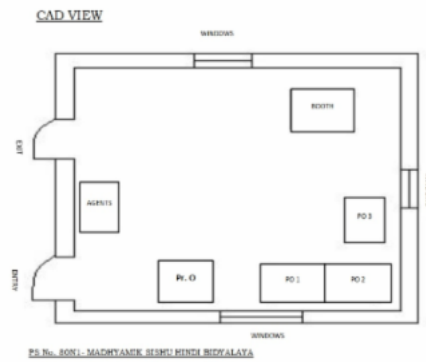

নিৰ্বাচক পঞ্জীয়ন বিষয়াৰ স্বাক্ষৰ

Nazri Naksha

Google Map View

Polling Station Building Front View

ভোটগ্ৰহন কেন্দ্ৰৰ সন্মুখৰ দৃশ্য

Cad View

Key MAP View

1 নাম : অলকা বড়ো স্বামীৰ নাম: দিলীপ বড়ো ঘৰ নং : ২১৪৩১৫ বয়স : 30 লিঙ্গ : মহিলা	DZN0798223 ফটো উপলব্ধ	2 নাম : আইউদ্দিন আলী পিতাৰ নাম: গেহিন আলী ঘৰ নং : ২১৪৩৬ বয়স : 84 লিঙ্গ : পুৰুষ	DZN9041343 ফটো উপলব্ধ	3 নাম : মামনি বিবি স্বামীৰ নাম: মঞ্জুৰ আলী ঘৰ নং : ২১৪৩৮ বয়স : 74 লিঙ্গ : মহিলা	DZN9041398 ফটো উপলব্ধ
4 নাম : জয়ফুল বিবি স্বামীৰ নাম: মজিদ আলী ঘৰ নং : ২১৪৩৩ বয়স : 74 লিঙ্গ : মহিলা	DZN9041478 ফটো উপলব্ধ	E 5 নাম : বামচন্দ্ৰ ঠাকুৰ পিতাৰ নাম: জয়মঙ্গল ঠাকুৰ ঘৰ নং : ২১৪৩৫ বয়স : 69 লিঙ্গ : পুৰুষ	DZN9041514 ফটো উপলব্ধ	6 নাম : সেনেশ্বৰী বড়ো স্বামীৰ নাম: নগেন বড়ো ঘৰ নং : ২১৪৩৫ বয়স : 69 লিঙ্গ : মহিলা	DZN9041536 ফটো উপলব্ধ
7 নাম : হাজিৰুন বিবি স্বামীৰ নাম: আইউদ্দিন আলী ঘৰ নং : ২১৪৩৬ বয়স : 69 লিঙ্গ : মহিলা	DZN9041354 ফটো উপলব্ধ	8 নাম : সাবিত্ৰী দেৱী স্বামীৰ নাম: যোগেন্দ্ৰ ঘৰ নং : ২১৪৩৮ বয়স : 64 লিঙ্গ : মহিলা	DZN9041150 ফটো উপলব্ধ	9 নাম : নাসমুদ্দীন সীখ পিতাৰ নাম: দুলাল শ্বেখ ঘৰ নং : ২১৪৩৮ বয়স : 64 লিঙ্গ : পুৰুষ	DZN9041230 ফটো উপলব্ধ
# 10 নাম : ইব্রাহিম আলী পিতাৰ নাম: রেৱা আলী ঘৰ নং : ২১৪৩৮ বয়স : 64 লিঙ্গ : পুৰুষ	DZN9041547 ফটো উপলব্ধ	11 নাম : টিমাই বড়ো স্বামীৰ নাম: বিষ্ণুৰাম বড়ো ঘৰ নং : ২১৪৩৮ বয়স : 64 লিঙ্গ : মহিলা	DZN9041310 ফটো উপলব্ধ	12 নাম : শুকুৰ আলী পিতাৰ নাম: আন্দৰ ৰহমান ঘৰ নং : ২১৪৩৮ বয়স : 64 লিঙ্গ : পুৰুষ	DZN9041581 ফটো উপলব্ধ
13 নাম : বাবন আলী পিতাৰ নাম: চুকুৰ আলী ঘৰ নং : ২১৪৩৫ বয়স : 62 লিঙ্গ : পুৰুষ	DZN9041081 ফটো উপলব্ধ	14 নাম : বীনা ঠাকুৰ স্বামীৰ নাম: বামচন্দ্ৰ ঠাকুৰ ঘৰ নং : ২১৪৩৫ বয়স : 59 লিঙ্গ : মহিলা	DZN9041503 ফটো উপলব্ধ	15 নাম : ছালেহা বিবি স্বামীৰ নাম: দুলাল আলী ঘৰ নং : ২১৪৩৮ বয়স : 59 লিঙ্গ : মহিলা	DZN9041558 ফটো উপলব্ধ
16 নাম : নূৰজাহান বিবি স্বামীৰ নাম: মঃ আব্দুল আলী ঘৰ নং : ২১৪৩৮ বয়স : 59 লিঙ্গ : মহিলা	DZN9041570 ফটো উপলব্ধ	17 নাম : কুচুদ আলী পিতাৰ নাম: আজিৰ আলী ঘৰ নং : ২১৪৩৮ বয়স : 56 লিঙ্গ : পুৰুষ	DZN9041036 ফটো উপলব্ধ	18 নাম : জোহান বিবি স্বামীৰ নাম: বাবন আলী ঘৰ নং : ২১৪৩৫ বয়স : 56 লিঙ্গ : মহিলা	DZN9041092 ফটো উপলব্ধ
19 নাম : অনোৱাৰ হুছেইন পিতাৰ নাম: বস্তুম আলী ঘৰ নং : ২১৪৩৬ বয়স : 56 লিঙ্গ : পুৰুষ	DZN9041194 ফটো উপলব্ধ	# 20 নাম : বেজিয়া বিবি স্বামীৰ নাম: নাসামুদ্দিন সীখ ঘৰ নং : ২১৪৩৮ বয়স : 56 লিঙ্গ : মহিলা	DZN9041241 ফটো উপলব্ধ	21 নাম : নূৰ হুছেইন আলী পিতাৰ নাম: মজিদ আলী ঘৰ নং : ২১৪৩৩ বয়স : 56 লিঙ্গ : পুৰুষ	DZN9041445 ফটো উপলব্ধ
22 নাম : ছুলেমান আলী পিতাৰ নাম: হুছেইন আলী ঘৰ নং : ২১৪৩৬ বয়স : 56 লিঙ্গ : পুৰুষ	DZN9041069 ফটো উপলব্ধ	23 নাম : আব্দুল কাদিৰ পিতাৰ নাম: কলিমুদ্দিন আহমেদ ঘৰ নং : ২১৪৩৬ বয়স : 56 লিঙ্গ : পুৰুষ	DZN9041252 ফটো উপলব্ধ	24 নাম : ৰচিদা খাতুন স্বামীৰ নাম: কাৰ্দিৰ আলী ঘৰ নং : ২১৪৩৬ বয়স : 54 লিঙ্গ : মহিলা	DZN9041263 ফটো উপলব্ধ
25 নাম : চাহিদা বেগম স্বামীৰ নাম: নূৰ হুছেইন আলী ঘৰ নং : ২১৪৩৩ বয়স : 53 লিঙ্গ : মহিলা	DZN9041456 ফটো উপলব্ধ	26 নাম : চাকিনা বিবি স্বামীৰ নাম: চুলেমা আলী ঘৰ নং : ২১৪৩৬ বয়স : 52 লিঙ্গ : মহিলা	DZN9041070 ফটো উপলব্ধ	27 নাম : ফজিৰন বিবি স্বামীৰ নাম: শুকুৰ আলী ঘৰ নং : ২১৪৩৮ বয়স : 51 লিঙ্গ : মহিলা	DZN9041592 ফটো উপলব্ধ
28 নাম : ৰেন দেৱী স্বামীৰ নাম: বাবুলা ঘৰ নং : ২১৪৩৮ বয়স : 49 লিঙ্গ : মহিলা	DZN9041161 ফটো উপলব্ধ	29 নাম : ৰবিয়া বিবি স্বামীৰ নাম: অনোৱাৰ আলী ঘৰ নং : ২১৪৩৬ বয়স : 49 লিঙ্গ : মহিলা	DZN9041207 ফটো উপলব্ধ	30 নাম : আইজনা বিবি স্বামীৰ নাম: হৰমুজ আলী ঘৰ নং : ২১৪৩৬ বয়স : 49 লিঙ্গ : মহিলা	DZN9041365 ফটো উপলব্ধ