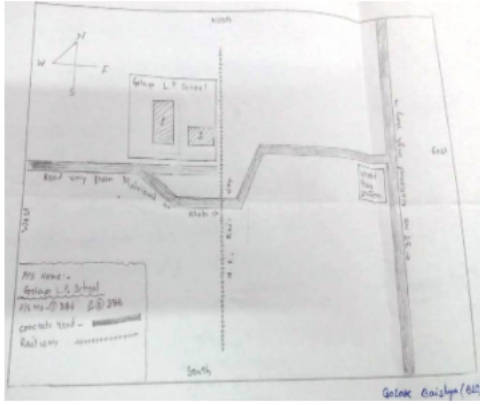

Nazri Naksha