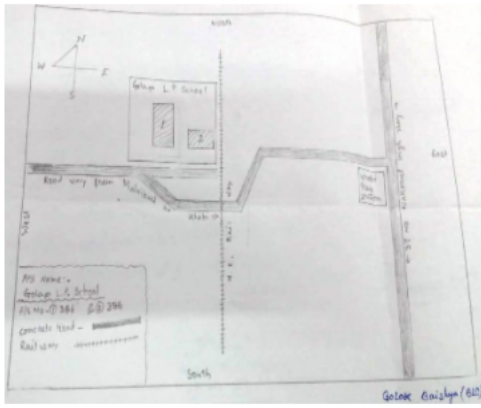

Nazri Naksha