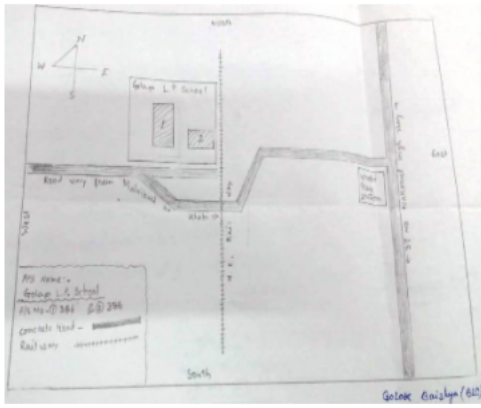

Nazri Naksha