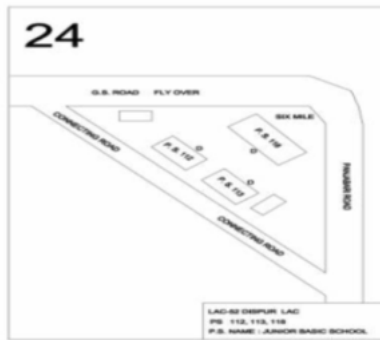

নিৰ্বাচক পঞ্জীয়ন বিষয়াৰ স্বাক্ষৰ

Nazri Naksha

Google Map View

Polling Station Building Front View

ভোটগ্ৰহন কেন্দ্ৰৰ সন্মুখৰ দৃশ্য

Cad View

Key MAP View

বিধানসভা সমষ্টিৰ নম্বৰ আৰু নাম : 34-ডিমৰীয়া
অংশৰ নম্বৰ আৰু নাম : 1-সাতগাঁও বজাৰ এলেকা