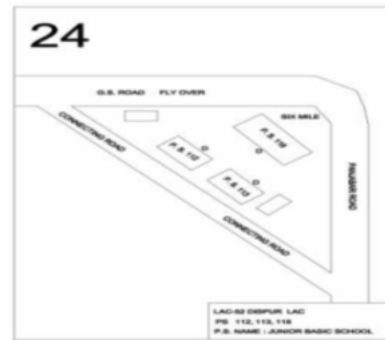

নিৰ্বাচক পঞ্জীয়ন বিষয়াৰ স্বাক্ষৰ

Nazri Naksha

Google Map View

Polling Station Building Front View

ভোটগ্ৰহন কেন্দ্ৰৰ সন্মুখৰ দৃশ্য

Cad View

Key MAP View

বিধানসভা সমষ্টিৰ নম্বৰ আৰু নাম : 34-ডিমৰীয়া
অংশৰ নম্বৰ আৰু নাম : 1-সাতগাঁও বজাৰ এলেকা