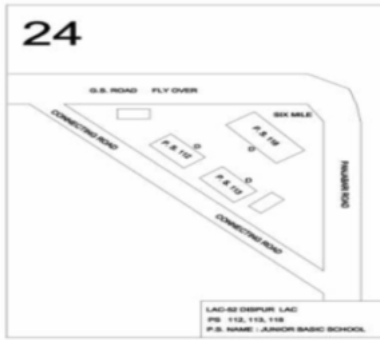

নিৰ্বাচক পঞ্জীয়ন বিষয়াৰ স্বাক্ষৰ

Nazri Naksha

Google Map View

Polling Station Building Front View

ভোটগ্ৰহন কেন্দ্ৰৰ সন্মুখৰ দৃশ্য

Cad View

Key MAP View

1 নাম : সুমিত্ৰা ৰাজবংশী স্বামীৰ নাম: প্ৰদীপ ৰাজবংশী ঘৰ নং : 00 বয়স : 48 লিঙ্গ : মহিলা	DZN4323531 ফটো উপলব্ধ	2 নাম : কৃষ্ণাশ্ৰী দাস পিতাৰ নাম: দুপলজীত দাস ঘৰ নং : 0 বয়স : 33 লিঙ্গ : মহিলা	DZN4276333 ফটো উপলব্ধ	3 নাম : পম্পী দাস পিতাৰ নাম: নৱ দাস ঘৰ নং : 00 বয়স : 27 লিঙ্গ : মহিলা	DZN0568634 ফটো উপলব্ধ
4 নাম : নিতুমনি দাস পিতাৰ নাম: নব দাস ঘৰ নং : 00 বয়স : 22 লিঙ্গ : মহিলা	DZN4309811 ফটো উপলব্ধ	5 নাম : নিৰোদ চন্দ্ৰ কপালী পিতাৰ নাম: নিত্য চন্দ্ৰ কপালী ঘৰ নং : 04 বয়স : 78 লিঙ্গ : পুৰুষ	DZN9142716 ফটো উপলব্ধ	6 নাম : ৰত্ন সিন্ধু কপালী স্বামীৰ নাম: নীলকান্ত কপালী ঘৰ নং : 04 বয়স : 50 লিঙ্গ : মহিলা	DZN0590018 ফটো উপলব্ধ
7 নাম : নীল কান্ত কপালী পিতাৰ নাম: নিৰোদ চন্দ্ৰ কপালী ঘৰ নং : 04 বয়স : 49 লিঙ্গ : পুৰুষ	DZN9142738 ফটো উপলব্ধ	8 নাম : সীমা বৰুৱা স্বামীৰ নাম: মৃদুল বৰুৱা ঘৰ নং : 5 বয়স : 47 লিঙ্গ : মহিলা	BXF0577734 ফটো উপলব্ধ	9 নাম : সুভাময় মজুমদাৰ পিতাৰ নাম: সুবাল মজুমদাৰ ঘৰ নং : 5 বয়স : 22 লিঙ্গ : পুৰুষ	DZN4276986 ফটো উপলব্ধ
R 10 নাম : অনশ্ৰী সৰকাৰ পিতাৰ নাম: খগেন সৰকাৰ ঘৰ নং : 9 বয়স : 21 লিঙ্গ : মহিলা	DZN4273991 ফটো উপলব্ধ	11 নাম : সুৰজিৎ ভট্টাচাৰ্য পিতাৰ নাম: দুৰ্গেশ ভট্টাচাৰ্য ঘৰ নং : 12/আ বয়স : 61 লিঙ্গ : পুৰুষ	GGY6139771 ফটো উপলব্ধ	12 নাম : মিনতি ভট্টাচাৰ্য স্বামীৰ নাম: সুৰজিৎ ভট্টাচাৰ্য ঘৰ নং : 12/আ বয়স : 57 লিঙ্গ : মহিলা	GGY6139782 ফটো উপলব্ধ
13 নাম : সায়ন্তী ভট্টাচাৰ্য পিতাৰ নাম: সুৰজিত ভট্টাচাৰ্য ঘৰ নং : 12/আ বয়স : 25 লিঙ্গ : মহিলা	GGY0530014 ফটো উপলব্ধ	14 নাম : আৰতি সিংচিত স্বামীৰ নাম: লামখোলেত কুকি ঘৰ নং : 13 বয়স : 56 লিঙ্গ : মহিলা	DZN1338813 ফটো উপলব্ধ	15 নাম : অতুল মণ্ডল পিতাৰ নাম: আশানন্দ মণ্ডল ঘৰ নং : 16 বয়স : 71 লিঙ্গ : পুৰুষ	CTH9437541 ফটো উপলব্ধ
16 নাম : ৰীতা মণ্ডল স্বামীৰ নাম: অতুল মণ্ডল ঘৰ নং : 16 বয়স : 71 লিঙ্গ : মহিলা	CTH9437552 ফটো উপলব্ধ	17 নাম : ফুলন বালা নাথ দাস স্বামীৰ নাম: দুপলজিত ঘৰ নং : 16 বয়স : 58 লিঙ্গ : মহিলা	DZN4276507 ফটো উপলব্ধ	18 নাম : জতীন চন্দ্ৰ দাস পিতাৰ নাম: ভদ্ৰেশ্বৰ দাস ঘৰ নং : 16 বয়স : 58 লিঙ্গ : পুৰুষ	DZN4276549 ফটো উপলব্ধ
S 19 নাম : জিমনী কাঠাৰ পিতাৰ নাম: লাচিত কাঠাৰ ঘৰ নং : 18 বয়স : 24 লিঙ্গ : মহিলা	INJ0051144 ফটো উপলব্ধ	20 নাম : দিলীপ দাস পিতাৰ নাম: ৰঞ্জিত দাস ঘৰ নং : 12 বয়স : 25 লিঙ্গ : পুৰুষ	DZN1122811 ফটো উপলব্ধ	21 নাম : ভাৰ্গব দাস পিতাৰ নাম: বিপুল চন্দ্ৰ দাস ঘৰ নং : 22 বয়স : 25 লিঙ্গ : পুৰুষ	DZN1044056 ফটো উপলব্ধ
22 নাম : হৃদয়ানন্দ বৰা পিতাৰ নাম: কুমুদ ৰাম বৰা ঘৰ নং : 21 বয়স : 22 লিঙ্গ : পুৰুষ	INJ0114900 ফটো উপলব্ধ	23 নাম : মিজ্জোৱাৰা বেগম স্বামীৰ নাম: মোফিজুল ঘৰ নং : 22 বয়স : 59 লিঙ্গ : মহিলা	DZN4273553 ফটো উপলব্ধ	24 নাম : নিৰঞ্জন কলিতা অন্যান্য: পুতুলী কলিতা ঘৰ নং : 26 বয়স : 53 লিঙ্গ : পুৰুষ	CFM1016440 ফটো উপলব্ধ
25 নাম : পুতুলী কলিতা স্বামীৰ নাম: নিৰঞ্জন কলিতা ঘৰ নং : 26 বয়স : 49 লিঙ্গ : মহিলা	CFM1016508 ফটো উপলব্ধ	26 নাম : গীতুমণি ভট্টাচাৰ্য স্বামীৰ নাম: মৃগাল দাস ঘৰ নং : 26 বয়স : 40 লিঙ্গ : মহিলা	DZN5235052 ফটো উপলব্ধ	27 নাম : হিমাশ্ৰী কলিতা মাতৃৰ নাম: পুতুলী কলিতা ঘৰ নং : 26 বয়স : 23 লিঙ্গ : মহিলা	CFM0420422 ফটো উপলব্ধ
28 নাম : জয়শ্ৰী দাস পিতাৰ নাম: মুকুল দাস ঘৰ নং : 29 বয়স : 30 লিঙ্গ : মহিলা	DZN1044049 ফটো উপলব্ধ	29 নাম : মৃগাল লস্কৰ পিতাৰ নাম: শ্যামল কুমাৰ লস্কৰ ঘৰ নং : 30 বয়স : 24 লিঙ্গ : পুৰুষ	DZN1022730 ফটো উপলব্ধ	30 নাম : মৃদসিমা দেউৰী পিতাৰ নাম: বাপুকন কোঁৱৰ ঘৰ নং : 50 বয়স : 26 লিঙ্গ : মহিলা	DZN0950295 ফটো উপলব্ধ