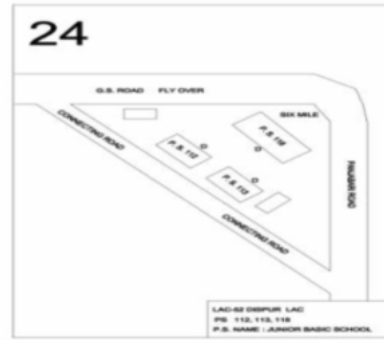

নিৰ্বাচক পঞ্জীয়ন বিষয়াৰ স্বাক্ষৰ

Nazri Naksha

Google Map View

Polling Station Building Front View

ভোটগ্ৰহন কেন্দ্ৰৰ সন্মুখৰ দৃশ্য

Cad View

Key MAP View

1 নাম : সুমিত্ৰা ৰাজবংশী স্বামীৰ নাম: প্ৰদীপ ৰাজবংশী ঘৰ নং : 00 বয়স : 48 লিঙ্গ : মহিলা	DZN4323531 ফটো উপলব্ধ	2 নাম : কৃষ্ণাশ্ৰী দাস পিতাৰ নাম: দুপলজীত দাস ঘৰ নং : 0 বয়স : 33 লিঙ্গ : মহিলা	DZN4276333 ফটো উপলব্ধ	3 নাম : পম্পী দাস পিতাৰ নাম: নৱ দাস ঘৰ নং : 00 বয়স : 27 লিঙ্গ : মহিলা	DZN0568634 ফটো উপলব্ধ
4 নাম : নিতুমনি দাস পিতাৰ নাম: নব দাস ঘৰ নং : 00 বয়স : 22 লিঙ্গ : মহিলা	DZN4309811 ফটো উপলব্ধ	5 নাম : নিৰোদ চন্দ্ৰ কপালী পিতাৰ নাম: নিত্য চন্দ্ৰ কপালী ঘৰ নং : 04 বয়স : 78 লিঙ্গ : পুৰুষ	DZN9142716 ফটো উপলব্ধ	6 নাম : ৰত্ন সিন্ধু কপালী স্বামীৰ নাম: নীলকান্ত কপালী ঘৰ নং : 04 বয়স : 50 লিঙ্গ : মহিলা	DZN0590018 ফটো উপলব্ধ
7 নাম : নীল কান্ত কপালী পিতাৰ নাম: নিৰোদ চন্দ্ৰ কপালী ঘৰ নং : 04 বয়স : 49 লিঙ্গ : পুৰুষ	DZN9142738 ফটো উপলব্ধ	8 নাম : সীমা বৰুৱা স্বামীৰ নাম: মৃদুল বৰুৱা ঘৰ নং : 5 বয়স : 47 লিঙ্গ : মহিলা	BXF0577734 ফটো উপলব্ধ	9 নাম : সুভাময় মজুমদাৰ পিতাৰ নাম: সুবাল মজুমদাৰ ঘৰ নং : 5 বয়স : 22 লিঙ্গ : পুৰুষ	DZN4276986 ফটো উপলব্ধ
R 10 নাম : অনশ্ৰী সৰকাৰ পিতাৰ নাম: খগেন সৰকাৰ ঘৰ নং : 9 বয়স : 21 লিঙ্গ : মহিলা	DZN4273991 ফটো উপলব্ধ	11 নাম : সুৰজিৎ ভট্টাচাৰ্য পিতাৰ নাম: দুৰ্গেশ ভট্টাচাৰ্য ঘৰ নং : 12/আ বয়স : 61 লিঙ্গ : পুৰুষ	GGY6139771 ফটো উপলব্ধ	12 নাম : মিনতি ভট্টাচাৰ্য স্বামীৰ নাম: সুৰজিৎ ভট্টাচাৰ্য ঘৰ নং : 12/আ বয়স : 57 লিঙ্গ : মহিলা	GGY6139782 ফটো উপলব্ধ
13 নাম : সায়ন্তী ভট্টাচাৰ্য পিতাৰ নাম: সুৰজিত ভট্টাচাৰ্য ঘৰ নং : 12/আ বয়স : 25 লিঙ্গ : মহিলা	GGY0530014 ফটো উপলব্ধ	14 নাম : আৰতি সিংচিত স্বামীৰ নাম: লামখোলেত কুকি ঘৰ নং : 13 বয়স : 56 লিঙ্গ : মহিলা	DZN1338813 ফটো উপলব্ধ	15 নাম : অতুল মণ্ডল পিতাৰ নাম: আশানন্দ মণ্ডল ঘৰ নং : 16 বয়স : 71 লিঙ্গ : পুৰুষ	CTH9437541 ফটো উপলব্ধ
16 নাম : ৰীতা মণ্ডল স্বামীৰ নাম: অতুল মণ্ডল ঘৰ নং : 16 বয়স : 71 লিঙ্গ : মহিলা	CTH9437552 ফটো উপলব্ধ	17 নাম : ফুলন বালা নাথ দাস স্বামীৰ নাম: দুপলজিত ঘৰ নং : 16 বয়স : 58 লিঙ্গ : মহিলা	DZN4276507 ফটো উপলব্ধ	18 নাম : জতীন চন্দ্ৰ দাস পিতাৰ নাম: ভদ্ৰেশ্বৰ দাস ঘৰ নং : 16 বয়স : 58 লিঙ্গ : পুৰুষ	DZN4276549 ফটো উপলব্ধ
S 19 নাম : জিমনী কাঠাৰ পিতাৰ নাম: লাচিত কাঠাৰ ঘৰ নং : 18 বয়স : 24 লিঙ্গ : মহিলা	INJ0051144 ফটো উপলব্ধ	20 নাম : দিলীপ দাস পিতাৰ নাম: ৰঞ্জিত দাস ঘৰ নং : 12 বয়স : 25 লিঙ্গ : পুৰুষ	DZN1122811 ফটো উপলব্ধ	21 নাম : ভাৰ্গব দাস পিতাৰ নাম: বিপুল চন্দ্ৰ দাস ঘৰ নং : 22 বয়স : 25 লিঙ্গ : পুৰুষ	DZN1044056 ফটো উপলব্ধ
22 নাম : হৃদয়ানন্দ বৰা পিতাৰ নাম: কুমুদ ৰাম বৰা ঘৰ নং : 21 বয়স : 22 লিঙ্গ : পুৰুষ	INJ0114900 ফটো উপলব্ধ	23 নাম : মিজ্জোৱাৰা বেগম স্বামীৰ নাম: মোফিজুল ঘৰ নং : 22 বয়স : 59 লিঙ্গ : মহিলা	DZN4273553 ফটো উপলব্ধ	24 নাম : নিৰঞ্জন কলিতা অন্যান্য: পুতুলী কলিতা ঘৰ নং : 26 বয়স : 53 লিঙ্গ : পুৰুষ	CFM1016440 ফটো উপলব্ধ
25 নাম : পুতুলী কলিতা স্বামীৰ নাম: নিৰঞ্জন কলিতা ঘৰ নং : 26 বয়স : 49 লিঙ্গ : মহিলা	CFM1016508 ফটো উপলব্ধ	26 নাম : গীতুমণি ভট্টাচাৰ্য স্বামীৰ নাম: মৃগাল দাস ঘৰ নং : 26 বয়স : 40 লিঙ্গ : মহিলা	DZN5235052 ফটো উপলব্ধ	27 নাম : হিমাশ্ৰী কলিতা মাতৃৰ নাম: পুতুলী কলিতা ঘৰ নং : 26 বয়স : 23 লিঙ্গ : মহিলা	CFM0420422 ফটো উপলব্ধ
28 নাম : জয়শ্ৰী দাস পিতাৰ নাম: মুকুল দাস ঘৰ নং : 29 বয়স : 30 লিঙ্গ : মহিলা	DZN1044049 ফটো উপলব্ধ	29 নাম : মৃগাল লস্কৰ পিতাৰ নাম: শ্যামল কুমাৰ লস্কৰ ঘৰ নং : 30 বয়স : 24 লিঙ্গ : পুৰুষ	DZN1022730 ফটো উপলব্ধ	30 নাম : মৃদসিমা দেউৰী পিতাৰ নাম: বাপুকন কোঁৱৰ ঘৰ নং : 50 বয়স : 26 লিঙ্গ : মহিলা	DZN0950295 ফটো উপলব্ধ