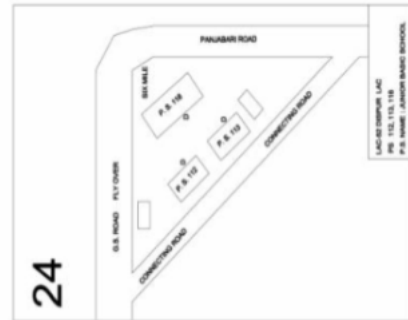

নিৰ্বাচক পঞ্জীয়ন বিষয়াৰ স্বাক্ষৰ

Nazri Naksha

Google Map View

Polling Station Building Front View

ভোটগ্ৰহন কেন্দ্ৰৰ সন্মুখৰ দৃশ্য

Cad View

Key MAP View

1 নাম : মুনী দেবী পিতাৰ নাম: শিবজী পাসোয়ান ঘৰ নং : 0 বয়স : 53 লিঙ্গ : মহিলা	DZN1344217 ফটো উপলব্ধ	2 নাম : নিলাশ্বী দাস পিতাৰ নাম: অজীত কুমাৰ দাস ঘৰ নং : 0 বয়স : 26 লিঙ্গ : মহিলা	DZN1138734 ফটো উপলব্ধ	3 নাম : ধীৰজ ঠাকুৰ পিতাৰ নাম: মহেশ ঠাকুৰ ঘৰ নং : 00 বয়স : 26 লিঙ্গ : পুৰুষ	DZN3816642 ফটো উপলব্ধ
4 নাম : নিশা কুমাৰী স্বামীৰ নাম: বিশোজিত ঠাকুৰ ঘৰ নং : 0 বয়স : 25 লিঙ্গ : মহিলা	DZN4353736 ফটো উপলব্ধ	5 নাম : টনজিৎ কান্ত ৰাভা পিতাৰ নাম: ধ্ৰুৱ কান্ত ৰাভা ঘৰ নং : 0 বয়স : 25 লিঙ্গ : পুৰুষ	DZN0775213 ফটো উপলব্ধ	6 নাম : সুৰজ কুমাৰ পাসোয়ান পিতাৰ নাম: বিজয় শংকৰ পাসোয়ান ঘৰ নং : 0 বয়স : 24 লিঙ্গ : পুৰুষ	DZN1442755 ফটো উপলব্ধ
7 নাম : মনৱীৰ সিং পিতাৰ নাম: পৰবিন্দৰ সিং ঘৰ নং : 00 বয়স : 24 লিঙ্গ : পুৰুষ	DZN1454123 ফটো উপলব্ধ	8 নাম : মমোন কোঁৱৰ স্বামীৰ নাম: জিন্টু কোঁৱৰ ঘৰ নং : 00 বয়স : 24 লিঙ্গ : মহিলা	DZN4309464 ফটো উপলব্ধ	9 নাম : নীতু মণি দাশ পিতাৰ নাম: দিৰ্জেন দাশ ঘৰ নং : 0 বয়স : 22 লিঙ্গ : মহিলা	DZN1566330 ফটো উপলব্ধ
10 নাম : বাবলী দাস মাতৃৰ নাম: মণি দাস ঘৰ নং : 0 বয়স : 21 লিঙ্গ : মহিলা	DZN4285573 ফটো উপলব্ধ	11 নাম : উমেশ ৰায় পিতাৰ নাম: হৰিহৰ ৰায় ঘৰ নং : 1 বয়স : 51 লিঙ্গ : পুৰুষ	DZN4273702 ফটো উপলব্ধ	12 নাম : বিন দাস স্বামীৰ নাম: ববিন দাস ঘৰ নং : 01 বয়স : 50 লিঙ্গ : মহিলা	DZN0796250 ফটো উপলব্ধ
13 নাম : ধনৰাজ দৈমাৰী অন্যান্য: ভোগিলা বড়ো ঘৰ নং : 1 বয়স : 33 লিঙ্গ : পুৰুষ	DZN0800185 ফটো উপলব্ধ	14 নাম : ভাগীতা দাস স্বামীৰ নাম: বুবুল দাস ঘৰ নং : 01 বয়স : 31 লিঙ্গ : মহিলা	DZN0799825 ফটো উপলব্ধ	15 নাম : বুবুল দাস পিতাৰ নাম: লোকনাথ দাস ঘৰ নং : 01 বয়স : 29 লিঙ্গ : পুৰুষ	DZN0800094 ফটো উপলব্ধ
16 নাম : পূজা দেবী স্বামীৰ নাম: ৰাকেশ লাল ঘৰ নং : 1 বয়স : 29 লিঙ্গ : মহিলা	DZN0776732 ফটো উপলব্ধ	17 নাম : সুকেশ ৰায় পিতাৰ নাম: উমেশ ৰায় ঘৰ নং : 1 বয়স : 29 লিঙ্গ : পুৰুষ	DZN4273744 ফটো উপলব্ধ	18 নাম : প্ৰকাশ বৈশ্য অন্যান্য: লক্ষ্মী বৈশ্য ঘৰ নং : 01 বয়স : 27 লিঙ্গ : পুৰুষ	DZN0798710 ফটো উপলব্ধ
19 নাম : বাবলী থাপা পিতাৰ নাম: ৰান বাহাদুৰ থাপা ঘৰ নং : 01 বয়স : 26 লিঙ্গ : মহিলা	DZN0799890 ফটো উপলব্ধ	20 নাম : মৌচুমী হাজৰিকা পিতাৰ নাম: শৰত চন্দ্ৰ হাজৰিকা ঘৰ নং : 1 বয়স : 26 লিঙ্গ : মহিলা	DZN0850388 ফটো উপলব্ধ	21 নাম : কাৰ্তিক ৰায় পিতাৰ নাম: কৃষ্ণ ৰায় ঘৰ নং : 01 বয়স : 26 লিঙ্গ : পুৰুষ	INJ0125005 ফটো উপলব্ধ
22 নাম : সৎগীতা টালুকদাৰ পিতাৰ নাম: ৰবিন চন্দ্ৰ টালুকদাৰ ঘৰ নং : 01 বয়স : 25 লিঙ্গ : মহিলা	DZN0796052 ফটো উপলব্ধ	23 নাম : জ্যোতিৰ্ময়ী ডেকা পিতাৰ নাম: প্ৰদীপ ডেকা ঘৰ নং : 1 বয়স : 25 লিঙ্গ : পুৰুষ	DZN0792564 ফটো উপলব্ধ	24 নাম : সোন দাস পিতাৰ নাম: সমৰ কান্তি দাস ঘৰ নং : 1 বয়স : 25 লিঙ্গ : পুৰুষ	DZN0802470 ফটো উপলব্ধ
25 নাম : দিব্যা পিল্লাই পিতাৰ নাম: কিশোৰ পিল্লাই ঘৰ নং : 1 বয়স : 25 লিঙ্গ : মহিলা	DZN0791764 ফটো উপলব্ধ	26 নাম : দীক্ষা দাস পিতাৰ নাম: ৰবিন দাস ঘৰ নং : 01 বয়স : 25 লিঙ্গ : মহিলা	DZN1610732 ফটো উপলব্ধ	27 নাম : পূৰ্ণিমা বৈশ্য স্বামীৰ নাম: বিজয় লালুং ঘৰ নং : 2 বয়স : 31 লিঙ্গ : মহিলা	INJ0168492 ফটো উপলব্ধ
28 নাম : বলেন দাস পিতাৰ নাম: পদ্মা ৰাম দাস ঘৰ নং : 02 বয়স : 26 লিঙ্গ : পুৰুষ	DZN0850941 ফটো উপলব্ধ	29 নাম : ৰওশন কুমাৰ পিতাৰ নাম: অশোক ৰাই ঘৰ নং : 2 বয়স : 25 লিঙ্গ : পুৰুষ	DZN1316058 ফটো উপলব্ধ	30 নাম : গায়ত্ৰী ঠাকুৰীয়া পিতাৰ নাম: নিৰেন ঠাকুৰীয়া ঘৰ নং : 02 বয়স : 25 লিঙ্গ : মহিলা	DZN4309498 ফটো উপলব্ধ