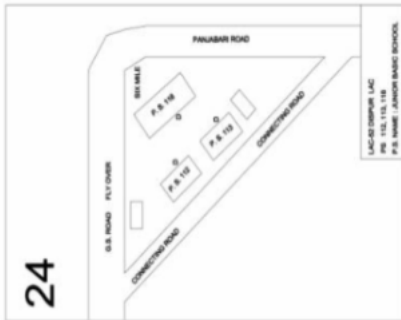

নিৰ্বাচক পঞ্জীয়ন বিষয়াৰ স্বাক্ষৰ

Nazri Naksha

Google Map View

Polling Station Building Front View

ভোটগ্ৰহন কেন্দ্ৰৰ সন্মুখৰ দৃশ্য

Cad View

Key MAP View

1 নাম : মুনী দেবী পিতাৰ নাম: শিবজী পাসোয়ান ঘৰ নং : 0 বয়স : 53 লিঙ্গ : মহিলা	DZN1344217 ফটো উপলব্ধ	2 নাম : নিলাশ্বী দাস পিতাৰ নাম: অজীত কুমাৰ দাস ঘৰ নং : 0 বয়স : 26 লিঙ্গ : মহিলা	DZN1138734 ফটো উপলব্ধ	3 নাম : ধীৰজ ঠাকুৰ পিতাৰ নাম: মহেশ ঠাকুৰ ঘৰ নং : 00 বয়স : 26 লিঙ্গ : পুৰুষ	DZN3816642 ফটো উপলব্ধ
4 নাম : নিশা কুমাৰী স্বামীৰ নাম: বিশোজিত ঠাকুৰ ঘৰ নং : 0 বয়স : 25 লিঙ্গ : মহিলা	DZN4353736 ফটো উপলব্ধ	5 নাম : টনজিৎ কান্ত ৰাভা পিতাৰ নাম: ধ্ৰুৱ কান্ত ৰাভা ঘৰ নং : 0 বয়স : 25 লিঙ্গ : পুৰুষ	DZN0775213 ফটো উপলব্ধ	6 নাম : সুৰজ কুমাৰ পাসোয়ান পিতাৰ নাম: বিজয় শংকৰ পাসোয়ান ঘৰ নং : 0 বয়স : 24 লিঙ্গ : পুৰুষ	DZN1442755 ফটো উপলব্ধ
7 নাম : মনৱীৰ সিং পিতাৰ নাম: পৰবিন্দৰ সিং ঘৰ নং : 00 বয়স : 24 লিঙ্গ : পুৰুষ	DZN1454123 ফটো উপলব্ধ	8 নাম : মমোন কোঁৱৰ স্বামীৰ নাম: জিন্টু কোঁৱৰ ঘৰ নং : 00 বয়স : 24 লিঙ্গ : মহিলা	DZN4309464 ফটো উপলব্ধ	9 নাম : নীতু মণি দাশ পিতাৰ নাম: দিৰ্জেন দাশ ঘৰ নং : 0 বয়স : 22 লিঙ্গ : মহিলা	DZN1566330 ফটো উপলব্ধ
10 নাম : বাবলী দাস মাতৃৰ নাম: মণি দাস ঘৰ নং : 0 বয়স : 21 লিঙ্গ : মহিলা	DZN4285573 ফটো উপলব্ধ	11 নাম : উমেশ ৰায় পিতাৰ নাম: হৰিহৰ ৰায় ঘৰ নং : 1 বয়স : 51 লিঙ্গ : পুৰুষ	DZN4273702 ফটো উপলব্ধ	12 নাম : বিন দাস স্বামীৰ নাম: ববিন দাস ঘৰ নং : 01 বয়স : 50 লিঙ্গ : মহিলা	DZN0796250 ফটো উপলব্ধ
13 নাম : ধনৰাজ দৈমাৰী অন্যান্য: ভোগিলা বড়ো ঘৰ নং : 1 বয়স : 33 লিঙ্গ : পুৰুষ	DZN0800185 ফটো উপলব্ধ	14 নাম : ভাগীতা দাস স্বামীৰ নাম: বুবুল দাস ঘৰ নং : 01 বয়স : 31 লিঙ্গ : মহিলা	DZN0799825 ফটো উপলব্ধ	15 নাম : বুবুল দাস পিতাৰ নাম: লোকনাথ দাস ঘৰ নং : 01 বয়স : 29 লিঙ্গ : পুৰুষ	DZN0800094 ফটো উপলব্ধ
16 নাম : পূজা দেবী স্বামীৰ নাম: ৰাকেশ লাল ঘৰ নং : 1 বয়স : 29 লিঙ্গ : মহিলা	DZN0776732 ফটো উপলব্ধ	17 নাম : সুকেশ ৰায় পিতাৰ নাম: উমেশ ৰায় ঘৰ নং : 1 বয়স : 29 লিঙ্গ : পুৰুষ	DZN4273744 ফটো উপলব্ধ	18 নাম : প্ৰকাশ বৈশ্য অন্যান্য: লক্ষ্মী বৈশ্য ঘৰ নং : 01 বয়স : 27 লিঙ্গ : পুৰুষ	DZN0798710 ফটো উপলব্ধ
19 নাম : বাবলী থাপা পিতাৰ নাম: ৰান বাহাদুৰ থাপা ঘৰ নং : 01 বয়স : 26 লিঙ্গ : মহিলা	DZN0799890 ফটো উপলব্ধ	20 নাম : মৌচুমী হাজৰিকা পিতাৰ নাম: শৰত চন্দ্ৰ হাজৰিকা ঘৰ নং : 1 বয়স : 26 লিঙ্গ : মহিলা	DZN0850388 ফটো উপলব্ধ	21 নাম : কাৰ্তিক ৰায় পিতাৰ নাম: কৃষ্ণ ৰায় ঘৰ নং : 01 বয়স : 26 লিঙ্গ : পুৰুষ	INJ0125005 ফটো উপলব্ধ
22 নাম : সৎগীতা টালুকদাৰ পিতাৰ নাম: ৰবিন চন্দ্ৰ টালুকদাৰ ঘৰ নং : 01 বয়স : 25 লিঙ্গ : মহিলা	DZN0796052 ফটো উপলব্ধ	23 নাম : জ্যোতিৰ্ময়ী ডেকা পিতাৰ নাম: প্ৰদীপ ডেকা ঘৰ নং : 1 বয়স : 25 লিঙ্গ : পুৰুষ	DZN0792564 ফটো উপলব্ধ	24 নাম : সোন দাস পিতাৰ নাম: সমৰ কান্তি দাস ঘৰ নং : 1 বয়স : 25 লিঙ্গ : পুৰুষ	DZN0802470 ফটো উপলব্ধ
25 নাম : দিব্যা পিল্লাই পিতাৰ নাম: কিশোৰ পিল্লাই ঘৰ নং : 1 বয়স : 25 লিঙ্গ : মহিলা	DZN0791764 ফটো উপলব্ধ	26 নাম : দীক্ষা দাস পিতাৰ নাম: ৰবিন দাস ঘৰ নং : 01 বয়স : 25 লিঙ্গ : মহিলা	DZN1610732 ফটো উপলব্ধ	27 নাম : পূৰ্ণিমা বৈশ্য স্বামীৰ নাম: বিজয় লালুং ঘৰ নং : 2 বয়স : 31 লিঙ্গ : মহিলা	INJ0168492 ফটো উপলব্ধ
28 নাম : বলেন দাস পিতাৰ নাম: পদ্মা ৰাম দাস ঘৰ নং : 02 বয়স : 26 লিঙ্গ : পুৰুষ	DZN0850941 ফটো উপলব্ধ	29 নাম : ৰওশন কুমাৰ পিতাৰ নাম: অশোক ৰাই ঘৰ নং : 2 বয়স : 25 লিঙ্গ : পুৰুষ	DZN1316058 ফটো উপলব্ধ	30 নাম : গায়ত্ৰী ঠাকুৰীয়া পিতাৰ নাম: নিৰেন ঠাকুৰীয়া ঘৰ নং : 02 বয়স : 25 লিঙ্গ : মহিলা	DZN4309498 ফটো উপলব্ধ