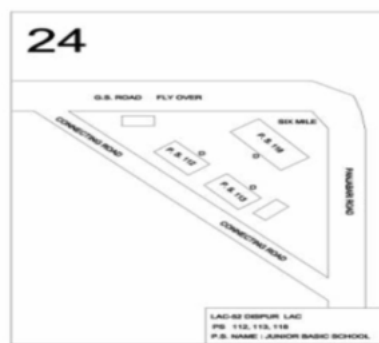

Key MAP View