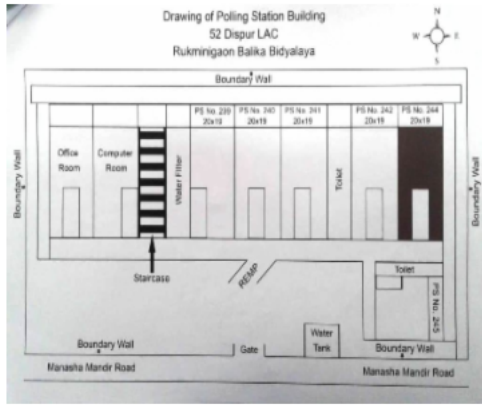

Nazri Naksha