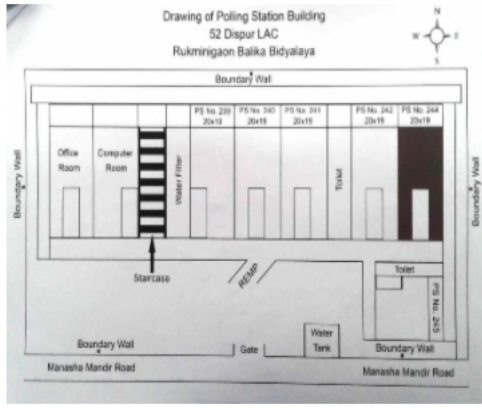

Nazri Naksha