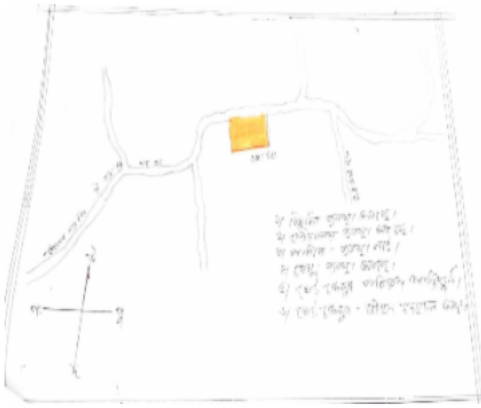

Nazri Naksha