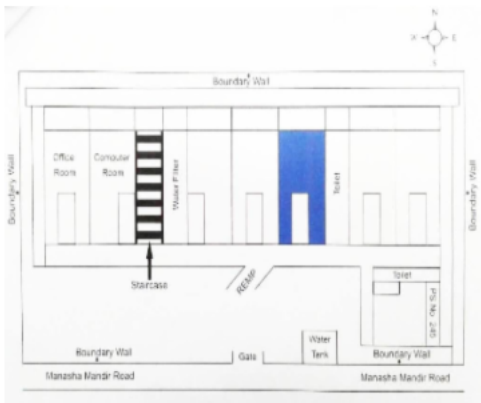

Nazri Naksha