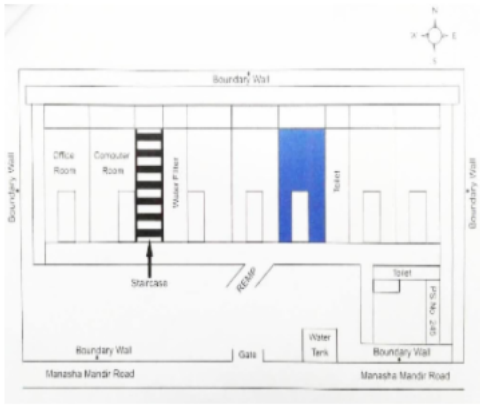

Nazri Naksha