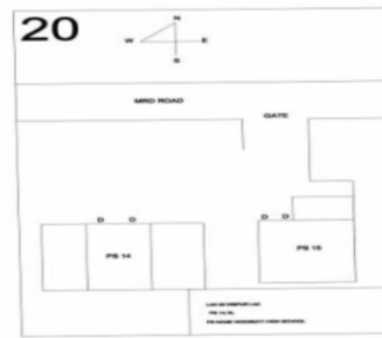

নিৰ্বাচক পঞ্জীয়ন বিষয়াৰ স্বাক্ষৰ

Nazri Naksha

Google Map View

Polling Station Building Front View

ভোটগ্ৰহন কেন্দ্ৰৰ সন্মুখৰ দৃশ্য

Cad View

Key MAP View

1 নাম : ৰবিসিওন মাহাতো পিতাৰ নাম: সন্তোষ মাহাতো ঘৰ নং : 00 বয়স : 24 লিঙ্গ : পুৰুষ	GUU0108506 ফটো উপলব্ধ	2 নাম : তৰালী দেবী পিতাৰ নাম: জনাদিন শৰ্মা ঘৰ নং : 10 বয়স : 19 লিঙ্গ : মহিলা	GUU0080119 ফটো উপলব্ধ	3 নাম : নৰেশ্বৰ কোঁৱৰ পিতাৰ নাম: ৰত্নেশ্বৰ কোঁৱৰ ঘৰ নং : ১৩৬৬ক বয়স : 74 লিঙ্গ : পুৰুষ	DZN0008106 ফটো উপলব্ধ
E 4 নাম : ডালিমী কোঁৱৰ স্বামীৰ নাম: নৰেশ্বৰ কোঁৱৰ ঘৰ নং : ১৩৬৬ক বয়স : 59 লিঙ্গ : মহিলা	DZN0008107 ফটো উপলব্ধ	5 নাম : নন্দৰাম বৰুৱা পিতাৰ নাম: সুৰেন বৰুৱা ঘৰ নং : ১৩৬৬গ বয়স : 51 লিঙ্গ : পুৰুষ	DZN0008110 ফটো উপলব্ধ	6 নাম : জোনালী বৰুৱা স্বামীৰ নাম: নন্দৰাম বৰুৱা ঘৰ নং : ১৩৬৬গ বয়স : 45 লিঙ্গ : মহিলা	DZN0008111 ফটো উপলব্ধ
7 নাম : পুষ্পাঞ্জলী কোৱৰ পিতাৰ নাম: নৰেশ্বৰ কোৱৰ ঘৰ নং : ১৩৬৬ক বয়স : 36 লিঙ্গ : মহিলা	DZN0008108 ফটো উপলব্ধ	8 নাম : গীতাজলী কোৱৰ পিতাৰ নাম: নৰেশ্বৰ কোৱৰ ঘৰ নং : ১৩৬৬ক বয়স : 33 লিঙ্গ : মহিলা	DZN0008109 ফটো উপলব্ধ	9 নাম : দত্তদেৱ গোস্বামী পিতাৰ নাম: উমাকান্ত গোস্বামী ঘৰ নং : ১৩৬৭ বয়স : 90 লিঙ্গ : পুৰুষ	DZN0008112 ফটো উপলব্ধ
10 নাম : ৰেখা গোস্বামী স্বামীৰ নাম: দত্তদেৱ গোস্বামী ঘৰ নং : ১৩৬৭ বয়স : 75 লিঙ্গ : মহিলা	DZN0008113 ফটো উপলব্ধ	11 নাম : নীলোতপল গোস্বামী পিতাৰ নাম: দত্তদেৱ গোস্বামী ঘৰ নং : ১৩৬৭ বয়স : 42 লিঙ্গ : পুৰুষ	DZN0008114 ফটো উপলব্ধ	12 নাম : প্ৰমিলা বৰ্মণ স্বামীৰ নাম: চন্দ্ৰকান্ত বৰ্মণ ঘৰ নং : ১৩৬৯ বয়স : 72 লিঙ্গ : মহিলা	DZN0008115 ফটো উপলব্ধ
13 নাম : জিতুমণি বৰ্মণ পিতাৰ নাম: চন্দ্ৰকান্ত বৰ্মণ ঘৰ নং : ১৩৬৯ বয়স : 52 লিঙ্গ : পুৰুষ	DZN1540803 ফটো উপলব্ধ	14 নাম : সঞ্জীৱ বৰ্মণ পিতাৰ নাম: চন্দ্ৰকান্ত বৰ্মণ ঘৰ নং : ১৩৬৯ বয়স : 42 লিঙ্গ : পুৰুষ	DZN1540825 ফটো উপলব্ধ	15 নাম : প্ৰণীতা বৰ্মণ স্বামীৰ নাম: জিতুমণি বৰ্মণ ঘৰ নং : ১৩৬৯ বয়স : 41 লিঙ্গ : মহিলা	DZN1540836 ফটো উপলব্ধ
16 নাম : ৰঞ্জু বৰ্মন স্বামীৰ নাম: সঞ্জীৱ বৰ্মন ঘৰ নং : ১৩৬৯ বয়স : 38 লিঙ্গ : মহিলা	DZN4197547 ফটো উপলব্ধ	17 নাম : দল কুমাৰ বৰ্মণ পিতাৰ নাম: গজেন্দ্ৰ নাথ বৰ্মণ ঘৰ নং : ১৩৬৯ক বয়স : 59 লিঙ্গ : পুৰুষ	DZN0008116 ফটো উপলব্ধ	18 নাম : ৰঞ্জুমণি বৰ্মণ স্বামীৰ নাম: দল কুমাৰ বৰ্মণ ঘৰ নং : ১৩৬৯ক বয়স : 53 লিঙ্গ : মহিলা	DZN0008117 ফটো উপলব্ধ
E 19 নাম : দিলীপ কুমাৰ দত্ত পিতাৰ নাম: যদুনাথ দত্ত ঘৰ নং : ১৩৭০ বয়স : 67 লিঙ্গ : পুৰুষ	DZN0008119 ফটো উপলব্ধ	20 নাম : মিনাক্ষী দত্ত পিতাৰ নাম: যদুনাথ দত্ত ঘৰ নং : ১৩৭০ বয়স : 59 লিঙ্গ : মহিলা	DZN1540881 ফটো উপলব্ধ	21 নাম : অঞ্জনা দত্ত পিতাৰ নাম: যদুনাথ দত্ত ঘৰ নং : ১৩৭০ বয়স : 57 লিঙ্গ : মহিলা	DZN1540892 ফটো উপলব্ধ
22 নাম : সঞ্জীৱ দত্ত পিতাৰ নাম: যদুনাথ দত্ত ঘৰ নং : ১৩৭০ বয়স : 57 লিঙ্গ : পুৰুষ	DZN1540905 ফটো উপলব্ধ	23 নাম : সমহিতা বৰুৱা পিতাৰ নাম: পৰাগ কুমাৰ বৰুৱা ঘৰ নং : ১৩৭০ বয়স : 30 লিঙ্গ : মহিলা	DZN0076729 ফটো উপলব্ধ	24 নাম : ডালিম কুমাৰ গগৈ পিতাৰ নাম: দন্দেশ্বৰ গগৈ ঘৰ নং : ১৩৭১ বয়স : 77 লিঙ্গ : পুৰুষ	DZN0008120 ফটো উপলব্ধ
25 নাম : অঞ্জু গগৈ স্বামীৰ নাম: ডালিম গগৈ ঘৰ নং : ১৩৭১ বয়স : 70 লিঙ্গ : মহিলা	DZN1540927 ফটো উপলব্ধ	26 নাম : দিপালী ডেকা পিতাৰ নাম: ললিত চন্দ্ৰ ডেকা ঘৰ নং : ১৩৭১ বয়স : 51 লিঙ্গ : মহিলা	DZN1540961 ফটো উপলব্ধ	27 নাম : নৱজিত চৌধুৰী পিতাৰ নাম: ভগন চৌধুৰী ঘৰ নং : ১৩৭২ বয়স : 56 লিঙ্গ : পুৰুষ	DZN0008124 ফটো উপলব্ধ
28 নাম : ধনজিত চৌধুৰী পিতাৰ নাম: ভগন চৌধুৰী ঘৰ নং : ১৩৭২ বয়স : 53 লিঙ্গ : পুৰুষ	DZN0008125 ফটো উপলব্ধ	E 29 নাম : মিতালী চৌধুৰী স্বামীৰ নাম: নৱজিত চৌধুৰী ঘৰ নং : ১৩৭২ বয়স : 51 লিঙ্গ : মহিলা	DZN0008126 ফটো উপলব্ধ	E 30 নাম : জনজিত চৌধুৰী পিতাৰ নাম: ভগন চৌধুৰী ঘৰ নং : ১৩৭২ বয়স : 49 লিঙ্গ : পুৰুষ	DZN0008127 ফটো উপলব্ধ