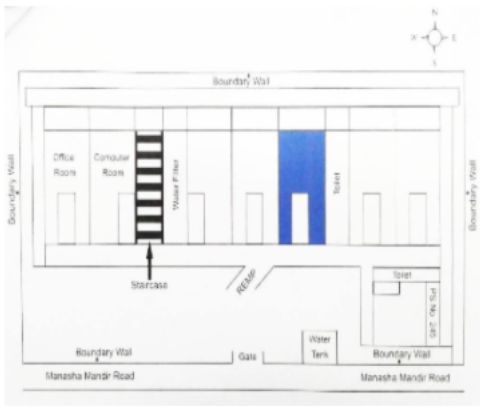

Nazri Naksha