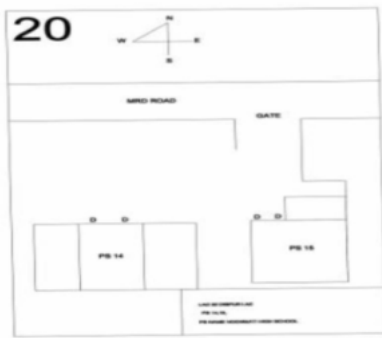

নিৰ্বাচক পঞ্জীয়ন বিষয়াৰ স্বাক্ষৰ

Nazri Naksha

Google Map View

Polling Station Building Front View

ভোটগ্ৰহন কেন্দ্ৰৰ সন্মুখৰ দৃশ্য

Cad View

Key MAP View

1 নাম : ৰবিসিওন মাহাতো পিতাৰ নাম: সন্তোষ মাহাতো ঘৰ নং : 00 বয়স : 24 লিঙ্গ : পুৰুষ	GUU0108506 ফটো উপলব্ধ	2 নাম : তৰালী দেবী পিতাৰ নাম: জনাদিন শৰ্মা ঘৰ নং : 10 বয়স : 19 লিঙ্গ : মহিলা	GUU0080119 ফটো উপলব্ধ	3 নাম : নৰেশ্বৰ কোঁৱৰ পিতাৰ নাম: ৰত্নেশ্বৰ কোঁৱৰ ঘৰ নং : ১৩৬৬ক বয়স : 74 লিঙ্গ : পুৰুষ	DZN0008106 ফটো উপলব্ধ
E 4 নাম : ডালিমী কোঁৱৰ স্বামীৰ নাম: নৰেশ্বৰ কোঁৱৰ ঘৰ নং : ১৩৬৬ক বয়স : 59 লিঙ্গ : মহিলা	DZN0008107 ফটো উপলব্ধ	5 নাম : নন্দৰাম বৰুৱা পিতাৰ নাম: সুৰেন বৰুৱা ঘৰ নং : ১৩৬৬গ বয়স : 51 লিঙ্গ : পুৰুষ	DZN0008110 ফটো উপলব্ধ	6 নাম : জোনালী বৰুৱা স্বামীৰ নাম: নন্দৰাম বৰুৱা ঘৰ নং : ১৩৬৬গ বয়স : 45 লিঙ্গ : মহিলা	DZN0008111 ফটো উপলব্ধ
7 নাম : পুষ্পাঞ্জলী কোৱৰ পিতাৰ নাম: নৰেশ্বৰ কোৱৰ ঘৰ নং : ১৩৬৬ক বয়স : 36 লিঙ্গ : মহিলা	DZN0008108 ফটো উপলব্ধ	8 নাম : গীতাজলী কোৱৰ পিতাৰ নাম: নৰেশ্বৰ কোৱৰ ঘৰ নং : ১৩৬৬ক বয়স : 33 লিঙ্গ : মহিলা	DZN0008109 ফটো উপলব্ধ	9 নাম : দত্তদেৱ গোস্বামী পিতাৰ নাম: উমাকান্ত গোস্বামী ঘৰ নং : ১৩৬৭ বয়স : 90 লিঙ্গ : পুৰুষ	DZN0008112 ফটো উপলব্ধ
10 নাম : ৰেখা গোস্বামী স্বামীৰ নাম: দত্তদেৱ গোস্বামী ঘৰ নং : ১৩৬৭ বয়স : 75 লিঙ্গ : মহিলা	DZN0008113 ফটো উপলব্ধ	11 নাম : নীলোতপল গোস্বামী পিতাৰ নাম: দত্তদেৱ গোস্বামী ঘৰ নং : ১৩৬৭ বয়স : 42 লিঙ্গ : পুৰুষ	DZN0008114 ফটো উপলব্ধ	12 নাম : প্ৰমিলা বৰ্মণ স্বামীৰ নাম: চন্দ্ৰকান্ত বৰ্মণ ঘৰ নং : ১৩৬৯ বয়স : 72 লিঙ্গ : মহিলা	DZN0008115 ফটো উপলব্ধ
13 নাম : জিতুমণি বৰ্মণ পিতাৰ নাম: চন্দ্ৰকান্ত বৰ্মণ ঘৰ নং : ১৩৬৯ বয়স : 52 লিঙ্গ : পুৰুষ	DZN1540803 ফটো উপলব্ধ	14 নাম : সঞ্জীৱ বৰ্মণ পিতাৰ নাম: চন্দ্ৰকান্ত বৰ্মণ ঘৰ নং : ১৩৬৯ বয়স : 42 লিঙ্গ : পুৰুষ	DZN1540825 ফটো উপলব্ধ	15 নাম : প্ৰণীতা বৰ্মণ স্বামীৰ নাম: জিতুমণি বৰ্মণ ঘৰ নং : ১৩৬৯ বয়স : 41 লিঙ্গ : মহিলা	DZN1540836 ফটো উপলব্ধ
16 নাম : ৰঞ্জু বৰ্মন স্বামীৰ নাম: সঞ্জীৱ বৰ্মন ঘৰ নং : ১৩৬৯ বয়স : 38 লিঙ্গ : মহিলা	DZN4197547 ফটো উপলব্ধ	17 নাম : দল কুমাৰ বৰ্মণ পিতাৰ নাম: গজেন্দ্ৰ নাথ বৰ্মণ ঘৰ নং : ১৩৬৯ক বয়স : 59 লিঙ্গ : পুৰুষ	DZN0008116 ফটো উপলব্ধ	18 নাম : ৰঞ্জুমণি বৰ্মণ স্বামীৰ নাম: দল কুমাৰ বৰ্মণ ঘৰ নং : ১৩৬৯ক বয়স : 53 লিঙ্গ : মহিলা	DZN0008117 ফটো উপলব্ধ
E 19 নাম : দিলীপ কুমাৰ দত্ত পিতাৰ নাম: যদুনাথ দত্ত ঘৰ নং : ১৩৭০ বয়স : 67 লিঙ্গ : পুৰুষ	DZN0008119 ফটো উপলব্ধ	20 নাম : মিনাক্ষী দত্ত পিতাৰ নাম: যদুনাথ দত্ত ঘৰ নং : ১৩৭০ বয়স : 59 লিঙ্গ : মহিলা	DZN1540881 ফটো উপলব্ধ	21 নাম : অঞ্জনা দত্ত পিতাৰ নাম: যদুনাথ দত্ত ঘৰ নং : ১৩৭০ বয়স : 57 লিঙ্গ : মহিলা	DZN1540892 ফটো উপলব্ধ
22 নাম : সঞ্জীৱ দত্ত পিতাৰ নাম: যদুনাথ দত্ত ঘৰ নং : ১৩৭০ বয়স : 57 লিঙ্গ : পুৰুষ	DZN1540905 ফটো উপলব্ধ	23 নাম : সমহিতা বৰুৱা পিতাৰ নাম: পৰাগ কুমাৰ বৰুৱা ঘৰ নং : ১৩৭০ বয়স : 30 লিঙ্গ : মহিলা	DZN0076729 ফটো উপলব্ধ	24 নাম : ডালিম কুমাৰ গগৈ পিতাৰ নাম: দন্দেশ্বৰ গগৈ ঘৰ নং : ১৩৭১ বয়স : 77 লিঙ্গ : পুৰুষ	DZN0008120 ফটো উপলব্ধ
25 নাম : অঞ্জু গগৈ স্বামীৰ নাম: ডালিম গগৈ ঘৰ নং : ১৩৭১ বয়স : 70 লিঙ্গ : মহিলা	DZN1540927 ফটো উপলব্ধ	26 নাম : দিপালী ডেকা পিতাৰ নাম: ললিত চন্দ্ৰ ডেকা ঘৰ নং : ১৩৭১ বয়স : 51 লিঙ্গ : মহিলা	DZN1540961 ফটো উপলব্ধ	27 নাম : নৱজিত চৌধুৰী পিতাৰ নাম: ভগন চৌধুৰী ঘৰ নং : ১৩৭২ বয়স : 56 লিঙ্গ : পুৰুষ	DZN0008124 ফটো উপলব্ধ
28 নাম : ধনজিত চৌধুৰী পিতাৰ নাম: ভগন চৌধুৰী ঘৰ নং : ১৩৭২ বয়স : 53 লিঙ্গ : পুৰুষ	DZN0008125 ফটো উপলব্ধ	E 29 নাম : মিতালী চৌধুৰী স্বামীৰ নাম: নৱজিত চৌধুৰী ঘৰ নং : ১৩৭২ বয়স : 51 লিঙ্গ : মহিলা	DZN0008126 ফটো উপলব্ধ	E 30 নাম : জনজিত চৌধুৰী পিতাৰ নাম: ভগন চৌধুৰী ঘৰ নং : ১৩৭২ বয়স : 49 লিঙ্গ : পুৰুষ	DZN0008127 ফটো উপলব্ধ