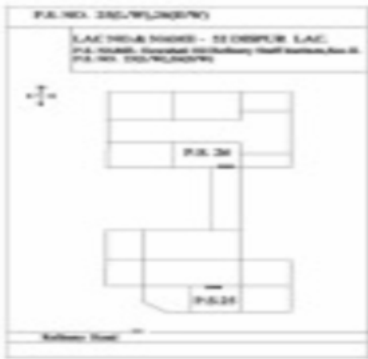

নিৰ্বাচক পঞ্জীয়ন বিষয়াৰ স্বাক্ষৰ

Nazri Naksha

Google Map View

Polling Station Building Front View

ভোটগ্ৰহন কেন্দ্ৰৰ সন্মুখৰ দৃশ্য

Cad View

Key MAP View

1 নাম : সুশান্ত বৰ্মন মাতৃৰ নাম: প্ৰাবনী বৰ্মন ঘৰ নং : 2 বয়স : 30 লিঙ্গ : পুৰুষ	DZN1182971 ফটো উপলব্ধ	2 নাম : তৰলতা দাস স্বামীৰ নাম: কুঞ্জৰ দাস ঘৰ নং : 3 বয়স : 43 লিঙ্গ : মহিলা	GML2011076 ফটো উপলব্ধ	3 নাম : ৰিচা টেৰন দাস স্বামীৰ নাম: ভৰত দাস ঘৰ নং : 5 বয়স : 28 লিঙ্গ : মহিলা	DZN4349007 ফটো উপলব্ধ
4 নাম : মুকেশ বৈশ্য অন্যান্য: ৰাকেশ বৈশ্য ঘৰ নং : 28 বয়স : 30 লিঙ্গ : পুৰুষ	DZN1671536 ফটো উপলব্ধ	5 নাম : ইনামুল হক পিতাৰ নাম: মহঃ ইংতাজুল হক ঘৰ নং : 58 বয়স : 25 লিঙ্গ : পুৰুষ	DZN0841122 ফটো উপলব্ধ	6 নাম : মাধৱী দত্ত পিতাৰ নাম: নবজিত দত্ত ঘৰ নং : 52 বয়স : 25 লিঙ্গ : পুৰুষ	DZN4183547 ফটো উপলব্ধ
#2 7 নাম : ঈশান দত্ত পিতাৰ নাম: নৱজিত দত্ত ঘৰ নং : 3006 বয়স : 20 লিঙ্গ : পুৰুষ	GUU0115766 ফটো উপলব্ধ	8 নাম : তেজেন শইকীয়া পিতাৰ নাম: গংগাধৰ শইকীয়া ঘৰ নং : 50 বয়স : 50 লিঙ্গ : পুৰুষ	DZN1182435 ফটো উপলব্ধ	9 নাম : জয়ন্ত শইকীয়া পিতাৰ নাম: তেজেন শইকীয়া ঘৰ নং : 58 বয়স : 25 লিঙ্গ : পুৰুষ	DZN1182682 ফটো উপলব্ধ
10 নাম : অনঙ্গা প্ৰধান পিতাৰ নাম: টিকাৰাম প্ৰধান ঘৰ নং : 54 বয়স : 22 লিঙ্গ : মহিলা	GUU0017277 ফটো উপলব্ধ	11 নাম : মানস প্ৰতীম পাঠক পিতাৰ নাম: দুলাল পাঠক ঘৰ নং : 56 বয়স : 21 লিঙ্গ : পুৰুষ	GUU0050344 ফটো উপলব্ধ	12 নাম : অনিমা দেৱী মাতৃৰ নাম: প্ৰবোধ শৰ্মা ঘৰ নং : 58 বয়স : 55 লিঙ্গ : মহিলা	DZN1182443 ফটো উপলব্ধ
13 নাম : ভাণিতা ৰাভা স্বামীৰ নাম: জগদিশ ৰাভা ঘৰ নং : 93 বয়স : 46 লিঙ্গ : মহিলা	DZN1292507 ফটো উপলব্ধ	14 নাম : তুষাৰ বৈশ্য পিতাৰ নাম: গগণ বৈশ্য ঘৰ নং : 996 বয়স : 26 লিঙ্গ : মহিলা	DZN0959049 ফটো উপলব্ধ	15 নাম : বিষ্ণু শৰ্মা পিতাৰ নাম: যতীন্দ্ৰ মোহন শৰ্মা ঘৰ নং : 862 বয়স : 70 লিঙ্গ : পুৰুষ	DZN3941171 ফটো উপলব্ধ
16 নাম : ৰঞ্জনা শৰ্মা চৌধুৰী স্বামীৰ নাম: বিষ্ণু শৰ্মা ঘৰ নং : 862 বয়স : 59 লিঙ্গ : মহিলা	DZN3941182 ফটো উপলব্ধ	17 নাম : বিষ্ণু দৰ্জী ঠাটল পিতাৰ নাম: সেতিয়া দৰ্জী ঘৰ নং : 961 বয়স : 48 লিঙ্গ : মহিলা	DZN4141636 ফটো উপলব্ধ	18 নাম : জোনালী দাস স্বামীৰ নাম: ৰবিন্দ্ৰ কু; দাস ঘৰ নং : 3000 বয়স : 79 লিঙ্গ : মহিলা	DZN0015267 ফটো উপলব্ধ
19 নাম : শান্তনু কু: দাস পিতাৰ নাম: ৰবিন্দ্ৰ কু: দাস ঘৰ নং : 3000 বয়স : 50 লিঙ্গ : পুৰুষ	DZN0015268 ফটো উপলব্ধ	20 নাম : সংঘামিত্ৰা শইকীয়া স্বামীৰ নাম: শান্তনু কু: দাস ঘৰ নং : 3000 বয়স : 48 লিঙ্গ : মহিলা	DZN0015269 ফটো উপলব্ধ	21 নাম : হিমাদ্ৰী গোস্বামী পিতাৰ নাম: হৰেশ্বৰ গোস্বামী ঘৰ নং : 3001 বয়স : 42 লিঙ্গ : মহিলা	DZN0015271 ফটো উপলব্ধ
22 নাম : ভাৰ্গব গোস্বামী পিতাৰ নাম: হৰেশ্বৰ গোস্বামী ঘৰ নং : 38 বয়স : 38 লিঙ্গ : পুৰুষ	DZN0015272 ফটো উপলব্ধ	23 নাম : শশাঙ্ক লক্ষৰ পিতাৰ নাম: অৰূপ লক্ষৰ ঘৰ নং : 3001 বয়স : 26 লিঙ্গ : পুৰুষ	DZN1101070 ফটো উপলব্ধ	24 নাম : ৰাজবাল গোস্বামী স্বামীৰ নাম: জগন্নাথ গোস্বামী ঘৰ নং : 3002 বয়স : 72 লিঙ্গ : মহিলা	DZN0015273 ফটো উপলব্ধ
25 নাম : অলকেশ গোস্বামী পিতাৰ নাম: জগন্নাথ গোস্বামী ঘৰ নং : 3002 বয়স : 48 লিঙ্গ : পুৰুষ	DZN0015274 ফটো উপলব্ধ	26 নাম : অৰুণ্ধতি গোস্বামী পিতাৰ নাম: জগন্নাথ গোস্বামী ঘৰ নং : 3002 বয়স : 44 লিঙ্গ : মহিলা	DZN0015276 ফটো উপলব্ধ	27 নাম : প্ৰভাত চন্দ্ৰ দাস পিতাৰ নাম: কালিৰাম দাস ঘৰ নং : 3003 বয়স : 73 লিঙ্গ : পুৰুষ	DZN0015277 ফটো উপলব্ধ
28 নাম : ৰামেশ্বৰ কলিতা পিতাৰ নাম: সত্যৰাম কলিতা ঘৰ নং : 3003 বয়স : 63 লিঙ্গ : পুৰুষ	DZN0015284 ফটো উপলব্ধ	29 নাম : প্ৰদীপ দাস পিতাৰ নাম: কালিৰাম দাস ঘৰ নং : 3003 বয়স : 59 লিঙ্গ : পুৰুষ	DZN0015281 ফটো উপলব্ধ	30 নাম : ঠুন দাস স্বামীৰ নাম: নবীন দাস ঘৰ নং : 3003 বয়স : 56 লিঙ্গ : মহিলা	DZN0015285 ফটো উপলব্ধ