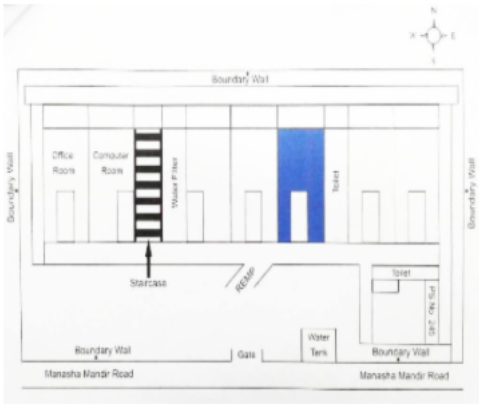

Nazri Naksha