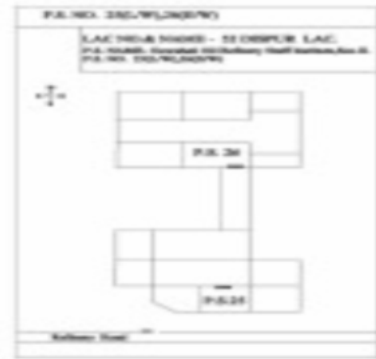

নিৰ্বাচক পঞ্জীয়ন বিষয়াৰ স্বাক্ষৰ

Nazri Naksha

Google Map View

Polling Station Building Front View

ভোটগ্ৰহন কেন্দ্ৰৰ সন্মুখৰ দৃশ্য

Cad View

Key MAP View

1 নাম : সুশান্ত বৰ্মন মাতৃৰ নাম: প্ৰাবনী বৰ্মন ঘৰ নং : 2 বয়স : 30 লিঙ্গ : পুৰুষ	DZN1182971 ফটো উপলব্ধ	2 নাম : তৰলতা দাস স্বামীৰ নাম: কুঞ্জৰ দাস ঘৰ নং : 3 বয়স : 43 লিঙ্গ : মহিলা	GML2011076 ফটো উপলব্ধ	3 নাম : ৰিচা টেৰন দাস স্বামীৰ নাম: ভৰত দাস ঘৰ নং : 5 বয়স : 28 লিঙ্গ : মহিলা	DZN4349007 ফটো উপলব্ধ
4 নাম : মুকেশ বৈশ্য অন্যান্য: ৰাকেশ বৈশ্য ঘৰ নং : 28 বয়স : 30 লিঙ্গ : পুৰুষ	DZN1671536 ফটো উপলব্ধ	5 নাম : ইনামুল হক পিতাৰ নাম: মহঃ ইংতাজুল হক ঘৰ নং : 58 বয়স : 25 লিঙ্গ : পুৰুষ	DZN0841122 ফটো উপলব্ধ	6 নাম : মাধৱী দত্ত পিতাৰ নাম: নবজিত দত্ত ঘৰ নং : 52 বয়স : 25 লিঙ্গ : পুৰুষ	DZN4183547 ফটো উপলব্ধ
#2 7 নাম : ঈশান দত্ত পিতাৰ নাম: নৱজিত দত্ত ঘৰ নং : 3006 বয়স : 20 লিঙ্গ : পুৰুষ	GUU0115766 ফটো উপলব্ধ	8 নাম : তেজেন শইকীয়া পিতাৰ নাম: গংগাধৰ শইকীয়া ঘৰ নং : 50 বয়স : 50 লিঙ্গ : পুৰুষ	DZN1182435 ফটো উপলব্ধ	9 নাম : জয়ন্ত শইকীয়া পিতাৰ নাম: তেজেন শইকীয়া ঘৰ নং : 58 বয়স : 25 লিঙ্গ : পুৰুষ	DZN1182682 ফটো উপলব্ধ
10 নাম : অনঙ্গা প্ৰধান পিতাৰ নাম: টিকাৰাম প্ৰধান ঘৰ নং : 54 বয়স : 22 লিঙ্গ : মহিলা	GUU0017277 ফটো উপলব্ধ	11 নাম : মানস প্ৰতীম পাঠক পিতাৰ নাম: দুলাল পাঠক ঘৰ নং : 56 বয়স : 21 লিঙ্গ : পুৰুষ	GUU0050344 ফটো উপলব্ধ	12 নাম : অনিমা দেৱী মাতৃৰ নাম: প্ৰবোধ শৰ্মা ঘৰ নং : 58 বয়স : 55 লিঙ্গ : মহিলা	DZN1182443 ফটো উপলব্ধ
13 নাম : ভাণিতা ৰাভা স্বামীৰ নাম: জগদিশ ৰাভা ঘৰ নং : 93 বয়স : 46 লিঙ্গ : মহিলা	DZN1292507 ফটো উপলব্ধ	14 নাম : তুষাৰ বৈশ্য পিতাৰ নাম: গগণ বৈশ্য ঘৰ নং : 996 বয়স : 26 লিঙ্গ : মহিলা	DZN0959049 ফটো উপলব্ধ	15 নাম : বিষ্ণু শৰ্মা পিতাৰ নাম: যতীন্দ্ৰ মোহন শৰ্মা ঘৰ নং : 862 বয়স : 70 লিঙ্গ : পুৰুষ	DZN3941171 ফটো উপলব্ধ
16 নাম : ৰঞ্জনা শৰ্মা চৌধুৰী স্বামীৰ নাম: বিষ্ণু শৰ্মা ঘৰ নং : 862 বয়স : 59 লিঙ্গ : মহিলা	DZN3941182 ফটো উপলব্ধ	17 নাম : বিষ্ণু দৰ্জী ঠাটল পিতাৰ নাম: সেতিয়া দৰ্জী ঘৰ নং : 961 বয়স : 48 লিঙ্গ : মহিলা	DZN4141636 ফটো উপলব্ধ	18 নাম : জোনালী দাস স্বামীৰ নাম: ৰবিন্দ্ৰ কু; দাস ঘৰ নং : 3000 বয়স : 79 লিঙ্গ : মহিলা	DZN0015267 ফটো উপলব্ধ
19 নাম : শান্তনু কু: দাস পিতাৰ নাম: ৰবিন্দ্ৰ কু: দাস ঘৰ নং : 3000 বয়স : 50 লিঙ্গ : পুৰুষ	DZN0015268 ফটো উপলব্ধ	20 নাম : সংঘামিত্ৰা শইকীয়া স্বামীৰ নাম: শান্তনু কু: দাস ঘৰ নং : 3000 বয়স : 48 লিঙ্গ : মহিলা	DZN0015269 ফটো উপলব্ধ	21 নাম : হিমাদ্ৰী গোস্বামী পিতাৰ নাম: হৰেশ্বৰ গোস্বামী ঘৰ নং : 3001 বয়স : 42 লিঙ্গ : মহিলা	DZN0015271 ফটো উপলব্ধ
22 নাম : ভাৰ্গব গোস্বামী পিতাৰ নাম: হৰেশ্বৰ গোস্বামী ঘৰ নং : 38 বয়স : 38 লিঙ্গ : পুৰুষ	DZN0015272 ফটো উপলব্ধ	23 নাম : শশাঙ্ক লক্ষৰ পিতাৰ নাম: অৰূপ লক্ষৰ ঘৰ নং : 3001 বয়স : 26 লিঙ্গ : পুৰুষ	DZN1101070 ফটো উপলব্ধ	24 নাম : ৰাজবাল গোস্বামী স্বামীৰ নাম: জগন্নাথ গোস্বামী ঘৰ নং : 3002 বয়স : 72 লিঙ্গ : মহিলা	DZN0015273 ফটো উপলব্ধ
25 নাম : অলকেশ গোস্বামী পিতাৰ নাম: জগন্নাথ গোস্বামী ঘৰ নং : 3002 বয়স : 48 লিঙ্গ : পুৰুষ	DZN0015274 ফটো উপলব্ধ	26 নাম : অৰুণ্ধতি গোস্বামী পিতাৰ নাম: জগন্নাথ গোস্বামী ঘৰ নং : 3002 বয়স : 44 লিঙ্গ : মহিলা	DZN0015276 ফটো উপলব্ধ	27 নাম : প্ৰভাত চন্দ্ৰ দাস পিতাৰ নাম: কালিৰাম দাস ঘৰ নং : 3003 বয়স : 73 লিঙ্গ : পুৰুষ	DZN0015277 ফটো উপলব্ধ
28 নাম : ৰামেশ্বৰ কলিতা পিতাৰ নাম: সত্যৰাম কলিতা ঘৰ নং : 3003 বয়স : 63 লিঙ্গ : পুৰুষ	DZN0015284 ফটো উপলব্ধ	29 নাম : প্ৰদীপ দাস পিতাৰ নাম: কালিৰাম দাস ঘৰ নং : 3003 বয়স : 59 লিঙ্গ : পুৰুষ	DZN0015281 ফটো উপলব্ধ	30 নাম : ঠুন দাস স্বামীৰ নাম: নবীন দাস ঘৰ নং : 3003 বয়স : 56 লিঙ্গ : মহিলা	DZN0015285 ফটো উপলব্ধ