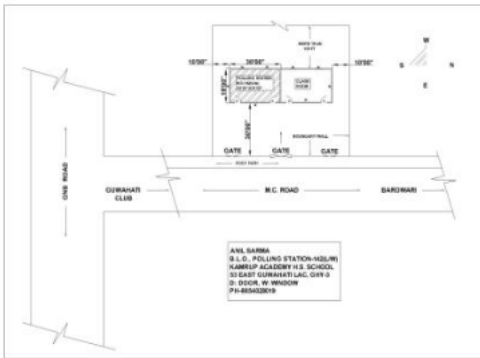

নিৰ্বাচক পঞ্জীয়ন বিষয়াৰ স্বাক্ষৰ

Nazri Naksha

Google Map View

Polling Station Building Front View

ভোটগ্ৰহন কেন্দ্ৰৰ সন্মুখৰ দৃশ্য

Cad View

Key MAP View

1 নাম : হাসিদা বেগম স্বামীৰ নাম: সহিদুৰ ৰহমান ঘৰ নং : 00 বয়স : 30 লিঙ্গ : মহিলা	GUU0099325 ফটো উপলব্ধ	2 নাম : চাহিন্তা হুছেইন স্বামীৰ নাম: মনোৱাৰ আলী ঘৰ নং : 0 বয়স : 24 লিঙ্গ : মহিলা	MGB0500876 ফটো উপলব্ধ	3 নাম : জাবেদ চৈয়াদ পিতাৰ নাম: মহম্মাদ হুছেইন ঘৰ নং : 1 বয়স : 38 লিঙ্গ : পুৰুষ	LQZ0566596 ফটো উপলব্ধ
4 নাম : বিশ্বজিৎ ডে পিতাৰ নাম: দিপক ডে ঘৰ নং : 02 বয়স : 36 লিঙ্গ : পুৰুষ	LQZ1668680 ফটো উপলব্ধ	5 নাম : গনেশ চন্দ্ৰ ধমেজা পিতাৰ নাম: বৰনন্দ্ৰম ধামেজা ঘৰ নং : 9 বয়স : 74 লিঙ্গ : পুৰুষ	LQZ0119099 ফটো উপলব্ধ	6 নাম : সাৰদা দেবী স্বামীৰ নাম: গনেশ চন্দ্ৰ ধমেজা ঘৰ নং : 9 বয়স : 69 লিঙ্গ : মহিলা	LQZ0119107 ফটো উপলব্ধ
7 নাম : ছফিৰাজ ধামেজা পিতাৰ নাম: গনেশ চান্দ ধামেজা ঘৰ নং : 9 বয়স : 45 লিঙ্গ : পুৰুষ	LQZ0119545 ফটো উপলব্ধ	8 নাম : বিতিকা ধামেজা পিতাৰ নাম: চন্ডিৰাজ ধামেজা ঘৰ নং : 9 বয়স : 44 লিঙ্গ : মহিলা	LQZ0119628 ফটো উপলব্ধ	9 নাম : তৌচিফ হুছেইন বেজা পিতাৰ নাম: নুৰ হুছেইন ঘৰ নং : 8 বয়স : 36 লিঙ্গ : পুৰুষ	LQZ1364563 ফটো উপলব্ধ
10 নাম : জবেৰ হুছেইন বেজা মাতৃৰ নাম: মনোৱাৰা বেগম ঘৰ নং : 8 বয়স : 29 লিঙ্গ : পুৰুষ	LQZ1374001 ফটো উপলব্ধ	11 নাম : আফশীন আল হুছলাম স্বামীৰ নাম: মঃ তৌশীফ হুছেইন বেজা ঘৰ নং : 4 বয়স : 29 লিঙ্গ : মহিলা	LQZ5190004 ফটো উপলব্ধ	12 নাম : নায়াৰা আয়ুব পিতাৰ নাম: আয়ুব হুছেইন ঘৰ নং : 8 বয়স : 23 লিঙ্গ : মহিলা	LQZ0708123 ফটো উপলব্ধ
S 13 নাম : আৰ্জ আখতাৰ উল্লাহ স্বামীৰ নাম: আচাম উল্লাহ ঘৰ নং : 5 বয়স : 45 লিঙ্গ : মহিলা	LQZ1364574 ফটো উপলব্ধ	14 নাম : শমিম আহমেদ পিতাৰ নাম: তাজুদ্দিন আহমেদ ঘৰ নং : 6 বয়স : 34 লিঙ্গ : পুৰুষ	LQZ1373906 ফটো উপলব্ধ	#2 15 নাম : চালমা বেগম পিতাৰ নাম: চাজু আলী ঘৰ নং : 6 বয়স : 35 লিঙ্গ : মহিলা	LQZ1344576 ফটো উপলব্ধ
16 নাম : ৰৌজি বেগম পিতাৰ নাম: খছনুৰ আলি ঘৰ নং : 9 বয়স : 37 লিঙ্গ : মহিলা	LQZ1364585 ফটো উপলব্ধ	17 নাম : আশিকুৰ ৰহমান পিতাৰ নাম: আইনুদ্দিন আহমেদ ঘৰ নং : 9 বয়স : 31 লিঙ্গ : পুৰুষ	LQZ1374158 ফটো উপলব্ধ	18 নাম : হাৰুন আল ৰচিদ পিতাৰ নাম: খছনুৰ আলী ঘৰ নং : 9 বয়স : 31 লিঙ্গ : পুৰুষ	LQZ1364596 ফটো উপলব্ধ
S 19 নাম : পেহনাজ চুলতাম পিতাৰ নাম: চৰিফ আহমেদ ঘৰ নং : 9 বয়স : 31 লিঙ্গ : পুৰুষ	LQZ1373473 ফটো উপলব্ধ	20 নাম : লুটফা বেগম স্বামীৰ নাম: আব্দুল মালিক ঘৰ নং : 8 বয়স : 51 লিঙ্গ : মহিলা	LQZ0179887 ফটো উপলব্ধ	21 নাম : জয়নব বেগম স্বামীৰ নাম: নেকিব ৰহমান ঘৰ নং : 8 বয়স : 38 লিঙ্গ : মহিলা	LQZ0180356 ফটো উপলব্ধ
22 নাম : আব্দুল ফাৰুক পিতাৰ নাম: আব্দুল মালিক ঘৰ নং : 8 বয়স : 35 লিঙ্গ : পুৰুষ	LQZ0180489 ফটো উপলব্ধ	23 নাম : আব্দুল ৰফিক ৰহমান পিতাৰ নাম: আব্দুল মানিতক ঘৰ নং : 8 বয়স : 30 লিঙ্গ : পুৰুষ	LQZ0180695 ফটো উপলব্ধ	24 নাম : জমুন আহমেদ স্বামীৰ নাম: ভিৰাজিওৰ আহমেদ ঘৰ নং : 8 বয়স : 29 লিঙ্গ : মহিলা	LQZ0679274 ফটো উপলব্ধ
25 নাম : কৌশিক শৰ্মা পিতাৰ নাম: ভূপেন শৰ্মা ঘৰ নং : 8 বয়স : 21 লিঙ্গ : পুৰুষ	LQZ5175617 ফটো উপলব্ধ	26 নাম : জীনত জাহান হুছেইন পিতাৰ নাম: মহঃ আলতাফ হুছেইন ঘৰ নং : 8-বী বয়স : 22 লিঙ্গ : মহিলা	LQZ1714633 ফটো উপলব্ধ	27 নাম : বদৰুল ইচলাম পিতাৰ নাম: নৰুল ইচলাম ঘৰ নং : 10 বয়স : 29 লিঙ্গ : পুৰুষ	LQZ0452284 ফটো উপলব্ধ
28 নাম : জেৰিণ নাচেৰ স্বামীৰ নাম: বদৰুল ইছলাম ঘৰ নং : 10 বয়স : 27 লিঙ্গ : মহিলা	LQZ0566620 ফটো উপলব্ধ	29 নাম : শ্বহনাজ পাৰভিন পিতাৰ নাম: মহিদুল হক আহমেদ ঘৰ নং : 11 বয়স : 27 লিঙ্গ : পুৰুষ	DZN0561522 ফটো উপলব্ধ	30 নাম : চৈয়দ আচিকুল হক পিতাৰ নাম: চৈয়দ ইনামুল হক ঘৰ নং : 12 বয়স : 34 লিঙ্গ : পুৰুষ	LQZ1373440 ফটো উপলব্ধ