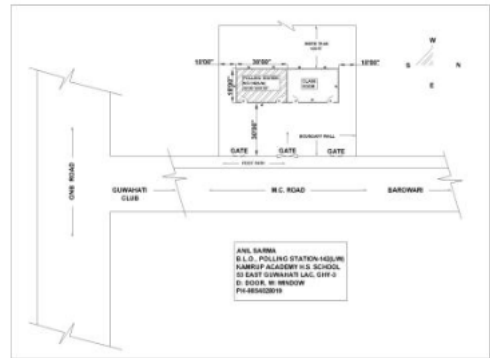

নিৰ্বাচক পঞ্জীয়ন বিষয়াৰ স্বাক্ষৰ

Nazri Naksha

Google Map View

Polling Station Building Front View

ভোটগ্ৰহন কেন্দ্ৰৰ সন্মুখৰ দৃশ্য

Cad View

Key MAP View

1 নাম : হাসিদা বেগম স্বামীৰ নাম: সহিদুৰ ৰহমান ঘৰ নং : 00 বয়স : 30 লিঙ্গ : মহিলা	GUU0099325 ফটো উপলব্ধ	2 নাম : চাহিন্তা হুছেইন স্বামীৰ নাম: মনোৱাৰ আলী ঘৰ নং : 0 বয়স : 24 লিঙ্গ : মহিলা	MGB0500876 ফটো উপলব্ধ	3 নাম : জাবেদ চৈয়াদ পিতাৰ নাম: মহম্মাদ হুছেইন ঘৰ নং : 1 বয়স : 38 লিঙ্গ : পুৰুষ	LQZ0566596 ফটো উপলব্ধ
4 নাম : বিশ্বজিৎ ডে পিতাৰ নাম: দিপক ডে ঘৰ নং : 02 বয়স : 36 লিঙ্গ : পুৰুষ	LQZ1668680 ফটো উপলব্ধ	5 নাম : গনেশ চন্দ্ৰ ধমেজা পিতাৰ নাম: বৰনন্দ্ৰম ধামেজা ঘৰ নং : 9 বয়স : 74 লিঙ্গ : পুৰুষ	LQZ0119099 ফটো উপলব্ধ	6 নাম : সাৰদা দেবী স্বামীৰ নাম: গনেশ চন্দ্ৰ ধমেজা ঘৰ নং : 9 বয়স : 69 লিঙ্গ : মহিলা	LQZ0119107 ফটো উপলব্ধ
7 নাম : ছফিৰাজ ধামেজা পিতাৰ নাম: গনেশ চান্দ ধামেজা ঘৰ নং : 9 বয়স : 45 লিঙ্গ : পুৰুষ	LQZ0119545 ফটো উপলব্ধ	8 নাম : বিতিকা ধামেজা পিতাৰ নাম: চন্ডিৰাজ ধামেজা ঘৰ নং : 9 বয়স : 44 লিঙ্গ : মহিলা	LQZ0119628 ফটো উপলব্ধ	9 নাম : তৌচিফ হুছেইন বেজা পিতাৰ নাম: নুৰ হুছেইন ঘৰ নং : 8 বয়স : 36 লিঙ্গ : পুৰুষ	LQZ1364563 ফটো উপলব্ধ
10 নাম : জবেৰ হুছেইন বেজা মাতৃৰ নাম: মনোৱাৰা বেগম ঘৰ নং : 8 বয়স : 29 লিঙ্গ : পুৰুষ	LQZ1374001 ফটো উপলব্ধ	11 নাম : আফশীন আল হুছলাম স্বামীৰ নাম: মঃ তৌশীফ হুছেইন বেজা ঘৰ নং : 4 বয়স : 29 লিঙ্গ : মহিলা	LQZ5190004 ফটো উপলব্ধ	12 নাম : নায়াৰা আয়ুব পিতাৰ নাম: আয়ুব হুছেইন ঘৰ নং : 8 বয়স : 23 লিঙ্গ : মহিলা	LQZ0708123 ফটো উপলব্ধ
S 13 নাম : আৰ্জ আখতাৰ উল্লাহ স্বামীৰ নাম: আচাম উল্লাহ ঘৰ নং : 5 বয়স : 45 লিঙ্গ : মহিলা	LQZ1364574 ফটো উপলব্ধ	14 নাম : শমিম আহমেদ পিতাৰ নাম: তাজুদ্দিন আহমেদ ঘৰ নং : 6 বয়স : 34 লিঙ্গ : পুৰুষ	LQZ1373906 ফটো উপলব্ধ	#2 15 নাম : চালমা বেগম পিতাৰ নাম: চাজু আলী ঘৰ নং : 6 বয়স : 35 লিঙ্গ : মহিলা	LQZ1344576 ফটো উপলব্ধ
16 নাম : ৰৌজি বেগম পিতাৰ নাম: খছনুৰ আলি ঘৰ নং : 9 বয়স : 37 লিঙ্গ : মহিলা	LQZ1364585 ফটো উপলব্ধ	17 নাম : আশিকুৰ ৰহমান পিতাৰ নাম: আইনুদ্দিন আহমেদ ঘৰ নং : 9 বয়স : 31 লিঙ্গ : পুৰুষ	LQZ1374158 ফটো উপলব্ধ	18 নাম : হাৰুন আল ৰচিদ পিতাৰ নাম: খছনুৰ আলী ঘৰ নং : 9 বয়স : 31 লিঙ্গ : পুৰুষ	LQZ1364596 ফটো উপলব্ধ
S 19 নাম : পেহনাজ চুলতাম পিতাৰ নাম: চৰিফ আহমেদ ঘৰ নং : 9 বয়স : 31 লিঙ্গ : পুৰুষ	LQZ1373473 ফটো উপলব্ধ	20 নাম : লুটফা বেগম স্বামীৰ নাম: আব্দুল মালিক ঘৰ নং : 8 বয়স : 51 লিঙ্গ : মহিলা	LQZ0179887 ফটো উপলব্ধ	21 নাম : জয়নব বেগম স্বামীৰ নাম: নেকিব ৰহমান ঘৰ নং : 8 বয়স : 38 লিঙ্গ : মহিলা	LQZ0180356 ফটো উপলব্ধ
22 নাম : আব্দুল ফাৰুক পিতাৰ নাম: আব্দুল মালিক ঘৰ নং : 8 বয়স : 35 লিঙ্গ : পুৰুষ	LQZ0180489 ফটো উপলব্ধ	23 নাম : আব্দুল ৰফিক ৰহমান পিতাৰ নাম: আব্দুল মানিতক ঘৰ নং : 8 বয়স : 30 লিঙ্গ : পুৰুষ	LQZ0180695 ফটো উপলব্ধ	24 নাম : জমুন আহমেদ স্বামীৰ নাম: ভিৰাজিওৰ আহমেদ ঘৰ নং : 8 বয়স : 29 লিঙ্গ : মহিলা	LQZ0679274 ফটো উপলব্ধ
25 নাম : কৌশিক শৰ্মা পিতাৰ নাম: ভূপেন শৰ্মা ঘৰ নং : 8 বয়স : 21 লিঙ্গ : পুৰুষ	LQZ5175617 ফটো উপলব্ধ	26 নাম : জীনত জাহান হুছেইন পিতাৰ নাম: মহঃ আলতাফ হুছেইন ঘৰ নং : 8-বী বয়স : 22 লিঙ্গ : মহিলা	LQZ1714633 ফটো উপলব্ধ	27 নাম : বদৰুল ইচলাম পিতাৰ নাম: নৰুল ইচলাম ঘৰ নং : 10 বয়স : 29 লিঙ্গ : পুৰুষ	LQZ0452284 ফটো উপলব্ধ
28 নাম : জেৰিণ নাচেৰ স্বামীৰ নাম: বদৰুল ইছলাম ঘৰ নং : 10 বয়স : 27 লিঙ্গ : মহিলা	LQZ0566620 ফটো উপলব্ধ	29 নাম : শ্বহনাজ পাৰভিন পিতাৰ নাম: মহিদুল হক আহমেদ ঘৰ নং : 11 বয়স : 27 লিঙ্গ : পুৰুষ	DZN0561522 ফটো উপলব্ধ	30 নাম : চৈয়দ আচিকুল হক পিতাৰ নাম: চৈয়দ ইনামুল হক ঘৰ নং : 12 বয়স : 34 লিঙ্গ : পুৰুষ	LQZ1373440 ফটো উপলব্ধ