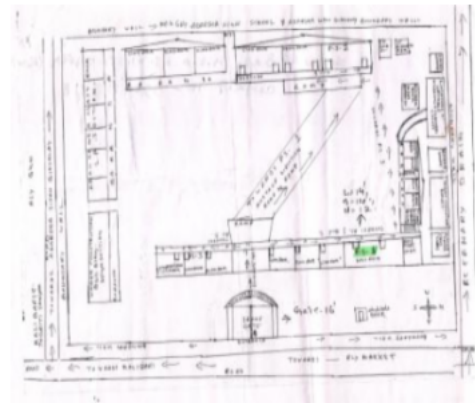

নিৰ্বাচক পঞ্জীয়ন বিষয়াৰ স্বাক্ষৰ

Nazri Naksha

Google Map View

Polling Station Building Front View

ভোটগ্ৰহন কেন্দ্ৰৰ সন্মুখৰ দৃশ্য

Cad View

Key MAP View

বিধানসভা সমষ্টিৰ নম্বৰ আৰু নাম : 35-নিউ গুৱাহাটী  
অংশৰ নম্বৰ আৰু নাম : 1-নিউ গুৱাহাটী ৰেলৱে কলোনী