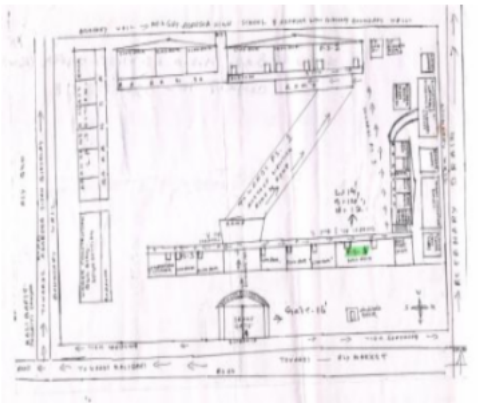

নিৰ্বাচক পঞ্জীয়ন বিষয়াৰ স্বাক্ষৰ

Nazri Naksha

Google Map View

Polling Station Building Front View

ভোটগ্ৰহন কেন্দ্ৰৰ সন্মুখৰ দৃশ্য

Cad View

Key MAP View

বিধানসভা সমষ্টিৰ নম্বৰ আৰু নাম : 35-নিউ গুৱাহাটী  
অংশৰ নম্বৰ আৰু নাম : 1-নিউ গুৱাহাটী ৰেলৱে কলোনী