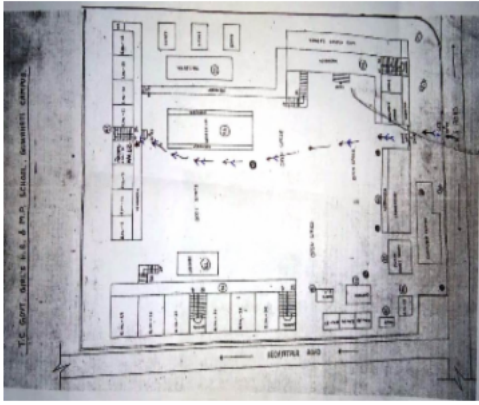

Nazri Naksha