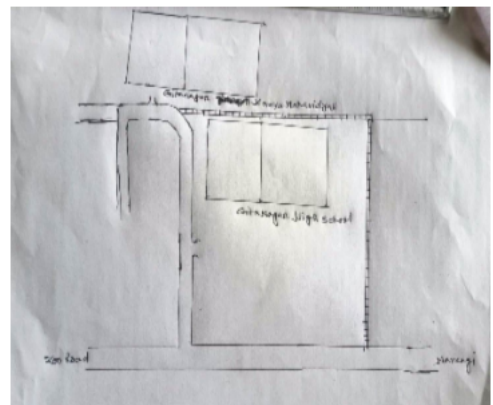

নিৰ্বাচক পঞ্জীয়ন বিষয়াৰ স্বাক্ষৰ

Nazri Naksha

Google Map View

Polling Station Building Front View

ভোটগ্ৰহন কেন্দ্ৰৰ সন্মুখৰ দৃশ্য

Cad View

Key MAP View

1 নাম : অমতি বালা আয়েংগীয়া স্বামীৰ নাম: বৰমতা আয়েংগীয়া ঘৰ নং : ১ বয়স : ৪৩ লিঙ্গ : মহিলা	LQZ1954592 ফটো উপলব্ধ	2 নাম : নুপেন আয়েংগীয়া পিতাৰ নাম: বৰমতা আয়েংগীয়া ঘৰ নং : ১ বয়স : ৫৪ লিঙ্গ : পুৰুষ	LQZ1954570 ফটো উপলব্ধ	3 নাম : অল্পনা আয়েংগীয়া পিতাৰ নাম: কামিনীকুমাৰ মজুমদাৰ ঘৰ নং : ১ বয়স : ৫১ লিঙ্গ : মহিলা	LQZ1954581 ফটো উপলব্ধ
4 নাম : অপৰাজিতা দাস চৌধুৰী পিতাৰ নাম: অমলেন্দু দাস চৌধুৰী ঘৰ নং : ১ বয়স : ৪৫ লিঙ্গ : মহিলা	LQZ1962794 ফটো উপলব্ধ	5 নাম : বিশ্বজ্যোতি বৰা পিতাৰ নাম: দেবান বৰা ঘৰ নং : ১ বয়স : ৪৫ লিঙ্গ : পুৰুষ	LQZ5170238 ফটো উপলব্ধ	6 নাম : জিহ্ৰী কুমাৰী স্বামীৰ নাম: জৈগদিশ ডেকা ঘৰ নং : ১ বয়স : ৩১ লিঙ্গ : মহিলা	LQZ5171129 ফটো উপলব্ধ
7 নাম : শিৱম আয়েঙ্গীয়া পিতাৰ নাম: নুপেন আয়েঙ্গীয়া ঘৰ নং : ১ বয়স : ২৯ লিঙ্গ : পুৰুষ	LQZ0618827 ফটো উপলব্ধ	8 নাম : অন্তৰীপ হাজৰিকা পিতাৰ নাম: মানস জ্যোতি হাজৰিকা ঘৰ নং : ১ বয়স : ২৪ লিঙ্গ : পুৰুষ	LQZ0434779 ফটো উপলব্ধ	9 নাম : বিকি ঘাটোৱাৰ পিতাৰ নাম: বৃন্দন ঘাটোৱাৰ ঘৰ নং : ১ বয়স : ২৭ লিঙ্গ : পুৰুষ	LQZ0004556 ফটো উপলব্ধ
10 নাম : জৈগদিশ ডেকা পিতাৰ নাম: ৰঞ্জিত ডেকা ঘৰ নং : ১ বয়স : ২৪ লিঙ্গ : পুৰুষ	LQZ1343490 ফটো উপলব্ধ	11 নাম : ৱৈভৱ নন্দ শৰ্মা পিতাৰ নাম: ৰূপক কুমাৰ শৰ্মা ঘৰ নং : ০১ বয়স : ২০ লিঙ্গ : পুৰুষ	GUU0050690 ফটো উপলব্ধ	12 নাম : জাহ্নবী আয়েংগীয়া পিতাৰ নাম: নুপেন আয়েংগীয়া ঘৰ নং : ০১ বয়স : ২১ লিঙ্গ : মহিলা	GUU0085969 ফটো উপলব্ধ
13 নাম : নমল মুদৈ পিতাৰ নাম: তুলন মুদৈ ঘৰ নং : ২ বয়স : ৪৬ লিঙ্গ : পুৰুষ	LQZ1954616 ফটো উপলব্ধ	14 নাম : গীতিকা মুদৈ স্বামীৰ নাম: নমল মুদৈ ঘৰ নং : ২ বয়স : ৩৪ লিঙ্গ : মহিলা	LQZ1954605 ফটো উপলব্ধ	15 নাম : বন্দনা কলিতা পিতাৰ নাম: দ্বিজেন কলিতা ঘৰ নং : ২ বয়স : ২৬ লিঙ্গ : মহিলা	LQZ0421636 ফটো উপলব্ধ
16 নাম : প্ৰাজীত বিশ্বাস পিতাৰ নাম: সুকুমাৰ বিশ্বাস ঘৰ নং : ২ বয়স : ২৩ লিঙ্গ : পুৰুষ	LQZ0732461 ফটো উপলব্ধ	17 নাম : নন্দীতা কলিতা পিতাৰ নাম: দ্বিজেন কলিতা ঘৰ নং : ২ বয়স : ২২ লিঙ্গ : মহিলা	LQZ1649649 ফটো উপলব্ধ	# 18 নাম : মনামি কলিতা পিতাৰ নাম: মুকুট কলিতা ঘৰ নং : ২ বয়স : ২১ লিঙ্গ : মহিলা	LQZ1392521 ফটো উপলব্ধ
19 নাম : ধীৰেন হাজৰিকা পিতাৰ নাম: দেবেন্দ্ৰ হাজৰিকা ঘৰ নং : ৩ বয়স : ৬৭ লিঙ্গ : পুৰুষ	LQZ1954650 ফটো উপলব্ধ	20 নাম : দিগন্ত কলিতা পিতাৰ নাম: অৰুণ চন্দ্ৰ কলিতা ঘৰ নং : ৩ বয়স : ৬২ লিঙ্গ : পুৰুষ	LQZ1954627 ফটো উপলব্ধ	21 নাম : অৰুণী দাস স্বামীৰ নাম: তৰুণ চন্দ্ৰ দাস ঘৰ নং : ৩ বয়স : ৬১ লিঙ্গ : মহিলা	LQZ1256841 ফটো উপলব্ধ
22 নাম : স্মৃতি পল স্বামীৰ নাম: চিৰঞ্জীৱ পল ঘৰ নং : ৩ বয়স : ৬০ লিঙ্গ : মহিলা	LQZ1962783 ফটো উপলব্ধ	23 নাম : বন হাজৰিকা স্বামীৰ নাম: ধীৰেন হাজৰিকা ঘৰ নং : ৩ বয়স : ৫৯ লিঙ্গ : মহিলা	LQZ1954672 ফটো উপলব্ধ	24 নাম : ৰাম দাস পিতাৰ নাম: হৰিপদ দাস ঘৰ নং : ৩ বয়স : ৪০ লিঙ্গ : পুৰুষ	LQZ1954683 ফটো উপলব্ধ
25 নাম : জলিতা দাস স্বামীৰ নাম: অকন দাস ঘৰ নং : ৩ বয়স : ৩৯ লিঙ্গ : মহিলা	LQZ1954649 ফটো উপলব্ধ	26 নাম : ৰাজলক্ষ্মী দাস পিতাৰ নাম: তৰুণ চন্দ্ৰ দাস ঘৰ নং : ৩ বয়স : ৩৪ লিঙ্গ : মহিলা	LQZ0373217 ফটো উপলব্ধ	27 নাম : চিৰঞ্জীৱ হাজৰিকা পিতাৰ নাম: ধীৰেন হাজৰিকা ঘৰ নং : ৩ বয়স : ৩১ লিঙ্গ : পুৰুষ	LQZ1954661 ফটো উপলব্ধ
28 নাম : মানৱী গোস্বামী মহন্ত স্বামীৰ নাম: নয়ন মানি মহন্ত ঘৰ নং : ৩সী বয়স : ৫৩ লিঙ্গ : মহিলা	GUU0088260 ফটো উপলব্ধ	29 নাম : লৰ্যসন দখৰ মাতৃৰ নাম: ইনীস দখৰ ঘৰ নং : ৩ ক বয়স : ৪০ লিঙ্গ : পুৰুষ	LQZ1315092 ফটো উপলব্ধ	30 নাম : কুইন মহাহাৰী পিতাৰ নাম: হামন মহাহাৰী ঘৰ নং : ৩সী অল্পনা অপাটমেণ্ট বয়স : ৩৬ লিঙ্গ : মহিলা	DWM5739071 ফটো উপলব্ধ