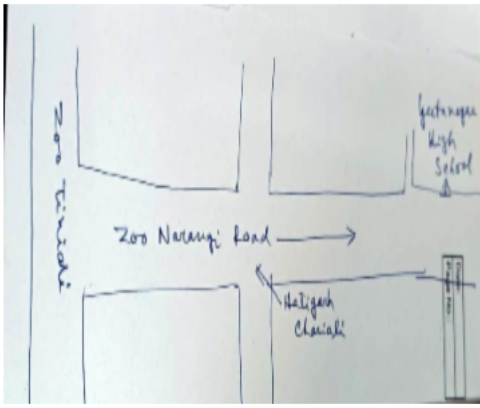

Nazri Naksha