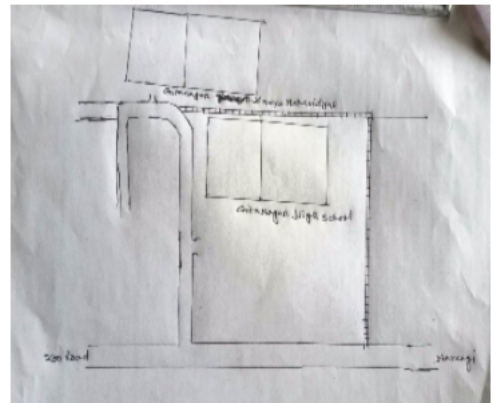

নিৰ্বাচক পঞ্জীয়ন বিষয়াৰ স্বাক্ষৰ

Nazri Naksha

Google Map View

Polling Station Building Front View

ভোটগ্ৰহন কেন্দ্ৰৰ সন্মুখৰ দৃশ্য

Cad View

Key MAP View

1 নাম : আদিত্য বৰা পিতাৰ নাম: বুৰুল বৰা ঘৰ নং : 1 বয়স : 38 লিঙ্গ : পুৰুষ	LQZ0631804 ফটো উপলব্ধ	2 নাম : জলী দেবী স্বামীৰ নাম: চিৰঞ্জীৱ শৰ্মা ঘৰ নং : 02 বয়স : 37 লিঙ্গ : মহিলা	LQZ0630095 ফটো উপলব্ধ	3 নাম : অপালোক জ্যোতি বৰুৱা পিতাৰ নাম: প্ৰিয়াতনু বৰুৱা ঘৰ নং : 1 বয়স : 24 লিঙ্গ : পুৰুষ	LQZ0625160 ফটো উপলব্ধ
4 নাম : কুশানু কিশোৰ দাস পিতাৰ নাম: হিমাদ্ৰী কিশোৰ দাস ঘৰ নং : 12 বয়স : 24 লিঙ্গ : পুৰুষ	LQZ0672592 ফটো উপলব্ধ	5 নাম : চয়নীকা দেবী অন্যান্য: বিৰেন্দ্ৰ নাথ হাজাৰিকা ঘৰ নং : 02 বয়স : 23 লিঙ্গ : মহিলা	LQZ0657312 ফটো উপলব্ধ	6 নাম : তনয় কুমাৰ দাস অন্যান্য: সুকন্যা দাস ঘৰ নং : 1বি, অৰোডে এনক্লেভ বয়স : 31 লিঙ্গ : পুৰুষ	GUU0060525 ফটো উপলব্ধ
7 নাম : ৰোহিনী কুমাৰ চৌধুৰী পিতাৰ নাম: দেবেন্দ্ৰ চন্দ্ৰ চৌধুৰী ঘৰ নং : 2 বয়স : 57 লিঙ্গ : পুৰুষ	LQZ1967971 ফটো উপলব্ধ	8 নাম : উৎপলা ডেকা স্বামীৰ নাম: নৃপেন কুমাৰ ডেকা ঘৰ নং : 37 বয়স : 37 লিঙ্গ : মহিলা	FCM0296152 ফটো উপলব্ধ	9 নাম : প্ৰীতি চৌধুৰী পিতাৰ নাম: বিমল চৌধুৰী ঘৰ নং : 02 বয়স : 28 লিঙ্গ : মহিলা	LQZ0498832 ফটো উপলব্ধ
10 নাম : ঈশানী প্ৰীতম দাস পিতাৰ নাম: প্ৰীতম কুমাৰ দাস ঘৰ নং : 2 বয়স : 25 লিঙ্গ : মহিলা	LQZ0426825 ফটো উপলব্ধ	11 নাম : বৰ্ণালী মণ্ডল পিতাৰ নাম: মনু মণ্ডল ঘৰ নং : 2 বয়স : 25 লিঙ্গ : মহিলা	LQZ1718717 ফটো উপলব্ধ	12 নাম : তনয় চৌধুৰী পিতাৰ নাম: বিমল চৌধুৰী ঘৰ নং : 2 বয়স : 25 লিঙ্গ : পুৰুষ	LQZ0498741 ফটো উপলব্ধ
13 নাম : শ্ৰদ্ধা চৌধুৰী পিতাৰ নাম: ৰহিণ কুমাৰ চৌধুৰী ঘৰ নং : 2 বয়স : 23 লিঙ্গ : মহিলা	LQZ0675314 ফটো উপলব্ধ	14 নাম : প্ৰতুল বৰকটকী পিতাৰ নাম: জিতেন্দ্ৰ নাথ বৰকটকী ঘৰ নং : 2 এ বয়স : 58 লিঙ্গ : পুৰুষ	LQZ1663699 ফটো উপলব্ধ	15 নাম : জুলি বৰকটকী স্বামীৰ নাম: প্ৰতুল বৰকটকী ঘৰ নং : 2 এ বয়স : 49 লিঙ্গ : মহিলা	LQZ1663632 ফটো উপলব্ধ
16 নাম : অভিজ্ঞান বৰকটকী পিতাৰ নাম: প্ৰতুল বৰকটকী ঘৰ নং : 2 এ বয়স : 22 লিঙ্গ : পুৰুষ	LQZ1663723 ফটো উপলব্ধ	17 নাম : দীপমালা বৰুৱা চৌধুৰী স্বামীৰ নাম: ৰোহিনী কুমাৰ চৌধুৰী ঘৰ নং : 2 বি বয়স : 52 লিঙ্গ : মহিলা	LQZ1967982 ফটো উপলব্ধ	18 নাম : আশৱানী নাৰায়ণ দত্ত পিতাৰ নাম: মিহিৰ দত্ত ঘৰ নং : 2 এনডী 1 বয়স : 45 লিঙ্গ : পুৰুষ	LQZ1971524 ফটো উপলব্ধ
19 নাম : মেঘালী ভূঞা স্বামীৰ নাম: দিপক কলিতা ঘৰ নং : 0 বয়স : 49 লিঙ্গ : মহিলা	LQZ0489617 ফটো উপলব্ধ	20 নাম : পল্লৱী দাস স্বামীৰ নাম: মুনিন্দ্ৰ ঘৰ নং : 0 বয়স : 43 লিঙ্গ : মহিলা	LQZ0489351 ফটো উপলব্ধ	21 নাম : ৰাজশেখৰ দাস পিতাৰ নাম: তৰুণ চন্দ্ৰ দাস ঘৰ নং : 0 বয়স : 40 লিঙ্গ : পুৰুষ	LQZ1301134 ফটো উপলব্ধ
22 নাম : সীমা চহৰীয়া পিতাৰ নাম: লক্ষেশ্বৰ চহৰীয়া ঘৰ নং : 0 বয়স : 23 লিঙ্গ : মহিলা	LQZ0634238 ফটো উপলব্ধ	23 নাম : গৰিমা সিং পিতাৰ নাম: বিপিন বিহাৰি সিং ঘৰ নং : 3 কু বয়স : 23 লিঙ্গ : মহিলা	LQZ1365998 ফটো উপলব্ধ	24 নাম : দিত্তী ভূঞা স্বামীৰ নাম: ভূপেন্দ্ৰ নাথ ভূঞা ঘৰ নং : 3ডি অল্‌পনা অ'পাৰ্টমেণ্ট বয়স : 71 লিঙ্গ : মহিলা	GUU0076299 ফটো উপলব্ধ
25 নাম : নিত্ৰাসু ভূঞা পিতাৰ নাম: দিপু ভূঞা ঘৰ নং : 3ডি অল্‌পনা অ'পাৰ্টমেণ্ট বয়স : 21 লিঙ্গ : পুৰুষ	GUU0074229 ফটো উপলব্ধ	26 নাম : দিপু ভূঞা পিতাৰ নাম: ভূপেন্দ্ৰ নাথ ভূঞা ঘৰ নং : 3ডি অল্‌পনা অ'পাৰ্টমেণ্ট বয়স : 51 লিঙ্গ : পুৰুষ	GUU0076307 ফটো উপলব্ধ	27 নাম : পাৰুল শৰ্মা স্বামীৰ নাম: কৃষ্ণ কান্ত শৰ্মা ঘৰ নং : 8 বয়স : 82 লিঙ্গ : মহিলা	LQZ1681154 ফটো উপলব্ধ
28 নাম : মনীন্দ্ৰ কুমাৰ চমুৱা পিতাৰ নাম: জ্ঞানেন্দ্ৰ কুমাৰ চমুৱা চমুৱা ঘৰ নং : 8 বয়স : 55 লিঙ্গ : পুৰুষ	LQZ0530675 ফটো উপলব্ধ	29 নাম : প্ৰাঞ্জল প্ৰতিম শৰ্মা পিতাৰ নাম: কৃষ্ণ কান্ত শৰ্মা ঘৰ নং : 8 বয়স : 51 লিঙ্গ : পুৰুষ	LQZ1681139 ফটো উপলব্ধ	30 নাম : হেমৰাজ কাফ.লে পিতাৰ নাম: মেঘৰাজ কাফ.লে ঘৰ নং : 08 বয়স : 49 লিঙ্গ : পুৰুষ	LQZ0678771 ফটো উপলব্ধ