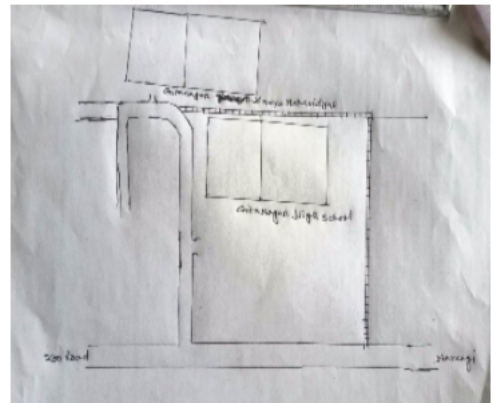

নিৰ্বাচক পঞ্জীয়ন বিষয়াৰ স্বাক্ষৰ

Nazri Naksha

Google Map View

Polling Station Building Front View

ভোটগ্ৰহন কেন্দ্ৰৰ সন্মুখৰ দৃশ্য

Cad View

Key MAP View

1 নাম : সমৰ জ্যোতি বেজবৰুৱা পিতাৰ নাম: অমৰ জ্যোতি বেজবৰুৱা ঘৰ নং : 1 বয়স : 35 লিঙ্গ : পুৰুষ	LQZ1266709 ফটো উপলব্ধ	2 নাম : নিখিল দাস মাতৃৰ নাম: হেমলতা দাস ঘৰ নং : 1 বয়স : 26 লিঙ্গ : পুৰুষ	LQZ0533521 ফটো উপলব্ধ	3 নাম : বিনোদ নাথ পিতাৰ নাম: তিলেশ্বৰ নাথ ঘৰ নং : 1 আ সত্য আনন্দ অপাৰ্টমেণ্ট বয়স : 42 লিঙ্গ : পুৰুষ	LQZ2379808 ফটো উপলব্ধ
4 নাম : বিশ্বজিত ডেকা পিতাৰ নাম: গোলাপ চন্দ্ৰ ডেকা ঘৰ নং : 2 বয়স : 47 লিঙ্গ : পুৰুষ	LQZ1974589 ফটো উপলব্ধ	5 নাম : জোনা ডেকা স্বামীৰ নাম: বিশ্বজিত ডেকা ঘৰ নং : 2 বয়স : 37 লিঙ্গ : মহিলা	LQZ1974578 ফটো উপলব্ধ	6 নাম : গনেশ দাস পিতাৰ নাম: প্ৰমোদ চন্দ্ৰ দাস ঘৰ নং : 2 বয়স : 35 লিঙ্গ : পুৰুষ	LQZ1974590 ফটো উপলব্ধ
7 নাম : মিনাক্ষী বেজবৰুৱা স্বামীৰ নাম: গনেশ দাস ঘৰ নং : 02 বয়স : 29 লিঙ্গ : মহিলা	GUU0024398 ফটো উপলব্ধ	8 নাম : বীপক্ষী কৌশিক পিতাৰ নাম: পল্লব কুমাৰ শৰ্মা ঘৰ নং : 2 বয়স : 22 লিঙ্গ : মহিলা	LQZ1372671 ফটো উপলব্ধ	9 নাম : অনপজ্যোতি বৰ্মন মাতৃৰ নাম: ললিতা বৰ্মন ঘৰ নং : 02 বয়স : 21 লিঙ্গ : পুৰুষ	GUU0010132 ফটো উপলব্ধ
10 নাম : ৰুষিক শৰ্মা পিতাৰ নাম: দীপক জ্যোতি শৰ্মা ঘৰ নং : 2 বয়স : 20 লিঙ্গ : পুৰুষ	GUU0057745 ফটো উপলব্ধ	11 নাম : পাৰিজাত তালুকদাৰ স্বামীৰ নাম: দিগন্ত তালুকদাৰ ঘৰ নং : 3 বয়স : 44 লিঙ্গ : মহিলা	LQZ1974603 ফটো উপলব্ধ	12 নাম : চন্দনা তালুকদাৰ স্বামীৰ নাম: হেমন্ত তালুকদাৰ ঘৰ নং : 3 বয়স : 40 লিঙ্গ : মহিলা	LQZ1974625 ফটো উপলব্ধ
13 নাম : আনন্দ মণ্ডল পিতাৰ নাম: লাতিয়ে হৰেন্দ্ৰ মণ্ডল ঘৰ নং : 3 বয়স : 40 লিঙ্গ : পুৰুষ	BPJ6737208 ফটো উপলব্ধ	14 নাম : লক্ষী শৰ্মা পিতাৰ নাম: নৰেশ্বৰ শৰ্মা ঘৰ নং : 8 বয়স : 57 লিঙ্গ : পুৰুষ	LQZ1974669 ফটো উপলব্ধ	15 নাম : প্ৰাঞ্জল প্ৰতিম শৰ্মা মাতৃৰ নাম: পাৰুল শৰ্মা ঘৰ নং : 8 বয়স : 51 লিঙ্গ : পুৰুষ	LQZ1222678 ফটো উপলব্ধ
16 নাম : পূৰ্বী দেৱী স্বামীৰ নাম: প্ৰাঞ্জল প্ৰতিম শৰ্মা ঘৰ নং : 8 বয়স : 50 লিঙ্গ : মহিলা	LQZ1222603 ফটো উপলব্ধ	17 নাম : মমতা দেৱী স্বামীৰ নাম: লক্ষী শৰ্মা ঘৰ নং : 8 বয়স : 46 লিঙ্গ : মহিলা	LQZ1974670 ফটো উপলব্ধ	18 নাম : দিপু শৰ্মা পিতাৰ নাম: দশৰথ শৰ্মা ঘৰ নং : 8 বয়স : 34 লিঙ্গ : পুৰুষ	LQZ0023076 ফটো উপলব্ধ
19 নাম : জেনীফা ওৱাৰলিং ড পিতাৰ নাম: জ্ঞান সিং ওৱাৰলিং ড ঘৰ নং : 8 বয়স : 33 লিঙ্গ : মহিলা	LQZ0023074 ফটো উপলব্ধ	20 নাম : ৰাজু সিং মাতৃৰ নাম: মিনা সিং ঘৰ নং : 5 বয়স : 49 লিঙ্গ : পুৰুষ	LQZ1974681 ফটো উপলব্ধ	21 নাম : শ্ৰেণী দাস স্বামীৰ নাম: সমীন দাস ঘৰ নং : 5 বয়স : 42 লিঙ্গ : মহিলা	LQZ1974738 ফটো উপলব্ধ
22 নাম : প্ৰদীপ তালুকদাৰ পিতাৰ নাম: ৰামচৰণ তালুকদাৰ ঘৰ নং : 5 বয়স : 40 লিঙ্গ : পুৰুষ	LQZ0533141 ফটো উপলব্ধ	23 নাম : বিনা সিং স্বামীৰ নাম: ৰাজু সিং ঘৰ নং : 5 বয়স : 37 লিঙ্গ : মহিলা	LQZ1974727 ফটো উপলব্ধ	24 নাম : হৰেশ্বৰ বৰ্মন পিতাৰ নাম: ধৰ্ম কান্ত বৰ্মন ঘৰ নং : 5 বয়স : 35 লিঙ্গ : পুৰুষ	LQZ1974749 ফটো উপলব্ধ
25 নাম : বিষ্ণু বড়ো পিতাৰ নাম: হাকিম বড়ো ঘৰ নং : 5 বয়স : 34 লিঙ্গ : পুৰুষ	LQZ0023078 ফটো উপলব্ধ	26 নাম : মেঘালী কলিতা স্বামীৰ নাম: কেলাশ কলিতা ঘৰ নং : 5 বয়স : 32 লিঙ্গ : মহিলা	LQZ1974692 ফটো উপলব্ধ	27 নাম : ৰূপালী বৰ্মন স্বামীৰ নাম: হৰেশ্বৰ বৰ্মন ঘৰ নং : 5 বয়স : 29 লিঙ্গ : মহিলা	LQZ0328047 ফটো উপলব্ধ
28 নাম : সংগীতা কলিতা পিতাৰ নাম: প্ৰবীণ কলিতা ঘৰ নং : 5 বয়স : 28 লিঙ্গ : মহিলা	LQZ0597005 ফটো উপলব্ধ	29 নাম : ৰূপম কলিতা মাতৃৰ নাম: উত্তৰা কলিতা ঘৰ নং : 05 বয়স : 26 লিঙ্গ : পুৰুষ	GUU0037218 ফটো উপলব্ধ	30 নাম : মুনাল কলিতা পিতাৰ নাম: নৰেশ কলিতা ঘৰ নং : 5 বয়স : 25 লিঙ্গ : পুৰুষ	LQZ0546853 ফটো উপলব্ধ