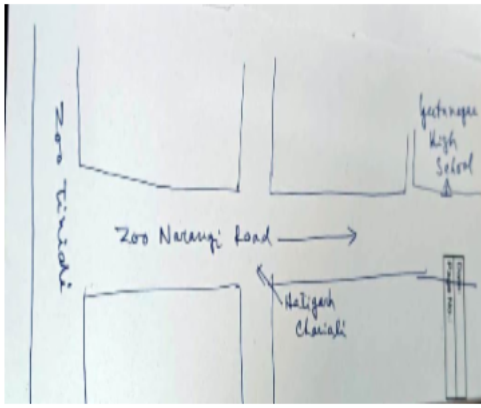

Nazri Naksha