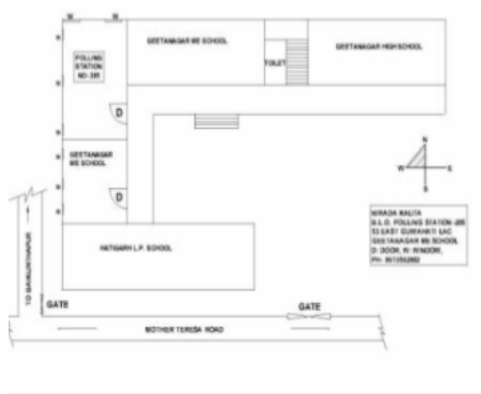

নিৰ্বাচক পঞ্জীয়ন বিষয়াৰ স্বাক্ষৰ

Nazri Naksha

Google Map View

Polling Station Building Front View

ভোটগ্ৰহন কেন্দ্ৰৰ সন্মুখৰ দৃশ্য

Cad View

Key MAP View

1 নাম : বৃন্দাবন দাস পিতাৰ নাম: বিহাৰী চন্দ্ৰ দাস ঘৰ নং : 1 বয়স : 80 লিঙ্গ : পুৰুষ	LQZ0023412 ফটো উপলব্ধ	2 নাম : বান দাস স্বামীৰ নাম: বৃন্দাবন দাস ঘৰ নং : 1 বয়স : 73 লিঙ্গ : মহিলা	LQZ0023413 ফটো উপলব্ধ	3 নাম : নিপুল তালুকদাৰ পিতাৰ নাম: উপেন তালুকদাৰ ঘৰ নং : 1 বয়স : 58 লিঙ্গ : পুৰুষ	LQZ0307421 ফটো উপলব্ধ
E 4 নাম : ৰাজু দাস পিতাৰ নাম: বৃন্দাবন দাস ঘৰ নং : 1 বয়স : 49 লিঙ্গ : পুৰুষ	LQZ0023414 ফটো উপলব্ধ	5 নাম : অনিমা তালুকদাৰ স্বামীৰ নাম: নিপুল তালুকদাৰ ঘৰ নং : 1 বয়স : 48 লিঙ্গ : মহিলা	LQZ0307405 ফটো উপলব্ধ	6 নাম : মধুলেখা কাঠাৰ ৰংপি স্বামীৰ নাম: মনিৰাম ৰংপি ঘৰ নং : 01 বয়স : 43 লিঙ্গ : মহিলা	LQZ0229765 ফটো উপলব্ধ
7 নাম : চামী বৰুৱা পিতাৰ নাম: ৰাজেশ বৰুৱা ঘৰ নং : 1 বয়স : 26 লিঙ্গ : মহিলা	LQZ0694984 ফটো উপলব্ধ	8 নাম : জিনিজিৰি কাকতি পিতাৰ নাম: ফনি ধৰ কাকতি ঘৰ নং : 01 বয়স : 25 লিঙ্গ : মহিলা	LQZ0712315 ফটো উপলব্ধ	9 নাম : লিজ ৰংপি ৰংপি মাতৃৰ নাম: মধুলেখা কাঠাৰ ৰংপি ৰংপি ঘৰ নং : 01 বয়স : 23 লিঙ্গ : পুৰুষ	LQZ5183819 ফটো উপলব্ধ
10 নাম : ৰুমী শৰ্মা স্বামীৰ নাম: নৱনীন্দ্র নাথ শৰ্মা ঘৰ নং : 2 বয়স : 68 লিঙ্গ : মহিলা	LQZ0305680 ফটো উপলব্ধ	11 নাম : কাজল কুমাৰ দত্ত পিতাৰ নাম: দ্বিজেন্দ্ৰ নাথ দত্ত ঘৰ নং : 2 বয়স : 59 লিঙ্গ : পুৰুষ	LQZ0712398 ফটো উপলব্ধ	12 নাম : কৃষ্ণা কাকতী স্বামীৰ নাম: কাজল কুমাৰ দত্ত ঘৰ নং : 2 বয়স : 57 লিঙ্গ : মহিলা	LQZ0712422 ফটো উপলব্ধ
13 নাম : নিতুমনি ডেকা মাতৃৰ নাম: ৰাজমনি ডেকা ঘৰ নং : 2 বয়স : 50 লিঙ্গ : মহিলা	LQZ0023415 ফটো উপলব্ধ	14 নাম : হৰে কৃষ্ণ দাস অন্যান্য: অজন্তা বৈশ্য ঘৰ নং : 2 বয়স : 48 লিঙ্গ : পুৰুষ	LQZ5174552 ফটো উপলব্ধ	15 নাম : লিপিকা শইকীয়া পিতাৰ নাম: হৰেন্দ্ৰনাথ কলিতা ঘৰ নং : 02 বয়স : 46 লিঙ্গ : মহিলা	LQZ1978854 ফটো উপলব্ধ
16 নাম : অলকেশ কপিল পিতাৰ নাম: নৱনীন্দ্র নাথ শৰ্মা ঘৰ নং : 2 বয়স : 44 লিঙ্গ : পুৰুষ	LQZ0305912 ফটো উপলব্ধ	17 নাম : ৰাকেশ কপিল পিতাৰ নাম: নৱনীন্দ্র নাথ শৰ্মা ঘৰ নং : 2 বয়স : 42 লিঙ্গ : পুৰুষ	LQZ0306142 ফটো উপলব্ধ	18 নাম : কবিতা শৰ্মা স্বামীৰ নাম: অলকেশ কপিল ঘৰ নং : 2 বয়স : 40 লিঙ্গ : মহিলা	LQZ0307033 ফটো উপলব্ধ
19 নাম : ৰূপজ্যোতি ভাৰালী মাতৃৰ নাম: ধ্ৰুৱ ভাৰালী ঘৰ নং : 2 বয়স : 33 লিঙ্গ : পুৰুষ	LQZ0023417 ফটো উপলব্ধ	20 নাম : পৰৱী বৈশ্য স্বামীৰ নাম: গৌতম বৈশ্য ঘৰ নং : 2 বয়স : 31 লিঙ্গ : মহিলা	LQZ0283135 ফটো উপলব্ধ	21 নাম : হীৰক জ্যোতি কলিতা পিতাৰ নাম: মুকুট কলিতা ঘৰ নং : 2 বয়স : 29 লিঙ্গ : পুৰুষ	LQZ0501916 ফটো উপলব্ধ
22 নাম : পূজা শৰ্মা পিতাৰ নাম: জিফু চৰন শৰ্মা ঘৰ নং : 02 বয়স : 28 লিঙ্গ : মহিলা	LQZ0230169 ফটো উপলব্ধ	23 নাম : পল্লবী শৰ্মা পিতাৰ নাম: জিফু শৰ্মা ঘৰ নং : 02 বয়স : 25 লিঙ্গ : মহিলা	LQZ0505479 ফটো উপলব্ধ	24 নাম : নিপুল ডেকা পিতাৰ নাম: নন্দেশ্বৰ ডেকা ঘৰ নং : 0 বয়স : 66 লিঙ্গ : পুৰুষ	LQZ0023418 ফটো উপলব্ধ
25 নাম : মিতালী ডেকা স্বামীৰ নাম: নুপুল ডেকা ঘৰ নং : 0 বয়স : 56 লিঙ্গ : মহিলা	LQZ0023419 ফটো উপলব্ধ	26 নাম : প্ৰকাশ কুমাৰ কৌশিক পিতাৰ নাম: সভাপতি শৰ্মা ঘৰ নং : 3 বয়স : 50 লিঙ্গ : পুৰুষ	LQZ0023453 ফটো উপলব্ধ	27 নাম : বানীকান্ত বৰ্মন পিতাৰ নাম: ৰাধাকান্ত বৰ্মন ঘৰ নং : 0 বয়স : 47 লিঙ্গ : পুৰুষ	LQZ0023422 ফটো উপলব্ধ
28 নাম : প্ৰবিতা টুমথপি কাঠাৰ স্বামীৰ নাম: দিলিপ কাঠাৰ ঘৰ নং : 0 বয়স : 46 লিঙ্গ : মহিলা	LQZ0307231 ফটো উপলব্ধ	29 নাম : পূৰ্ণিমা মিকিৰ কাঠাৰ স্বামীৰ নাম: দ্বিজেন কাঠাৰ ঘৰ নং : 0 বয়স : 45 লিঙ্গ : মহিলা	LQZ0308510 ফটো উপলব্ধ	30 নাম : তৰুলতা বৰ্মন স্বামীৰ নাম: বানীকান্ত বৰ্মন ঘৰ নং : 0 বয়স : 38 লিঙ্গ : মহিলা	LQZ1999719 ফটো উপলব্ধ