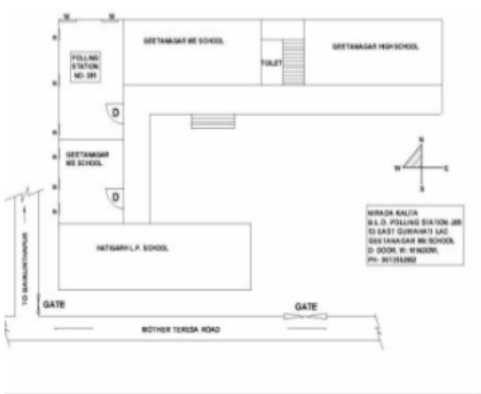

নিৰ্বাচক পঞ্জীয়ন বিষয়াৰ স্বাক্ষৰ

Nazri Naksha

Google Map View

Polling Station Building Front View

ভোটগ্ৰহন কেন্দ্ৰৰ সন্মুখৰ দৃশ্য

Cad View

Key MAP View

1 নাম : বৃন্দাবন দাস পিতাৰ নাম: বিহাৰী চন্দ্ৰ দাস ঘৰ নং : 1 বয়স : 80 লিঙ্গ : পুৰুষ	LQZ0023412 ফটো উপলব্ধ	2 নাম : বান দাস স্বামীৰ নাম: বৃন্দাবন দাস ঘৰ নং : 1 বয়স : 73 লিঙ্গ : মহিলা	LQZ0023413 ফটো উপলব্ধ	3 নাম : নিপুল তালুকদাৰ পিতাৰ নাম: উপেন তালুকদাৰ ঘৰ নং : 1 বয়স : 58 লিঙ্গ : পুৰুষ	LQZ0307421 ফটো উপলব্ধ
E 4 নাম : ৰাজু দাস পিতাৰ নাম: বৃন্দাবন দাস ঘৰ নং : 1 বয়স : 49 লিঙ্গ : পুৰুষ	LQZ0023414 ফটো উপলব্ধ	5 নাম : অনিমা তালুকদাৰ স্বামীৰ নাম: নিপুল তালুকদাৰ ঘৰ নং : 1 বয়স : 48 লিঙ্গ : মহিলা	LQZ0307405 ফটো উপলব্ধ	6 নাম : মধুলেখা কাঠাৰ ৰংপি স্বামীৰ নাম: মনিৰাম ৰংপি ঘৰ নং : 01 বয়স : 43 লিঙ্গ : মহিলা	LQZ0229765 ফটো উপলব্ধ
7 নাম : চামী বৰুৱা পিতাৰ নাম: ৰাজেশ বৰুৱা ঘৰ নং : 1 বয়স : 26 লিঙ্গ : মহিলা	LQZ0694984 ফটো উপলব্ধ	8 নাম : জিনিজিৰি কাকতি পিতাৰ নাম: ফনি ধৰ কাকতি ঘৰ নং : 01 বয়স : 25 লিঙ্গ : মহিলা	LQZ0712315 ফটো উপলব্ধ	9 নাম : লিজ ৰংপি ৰংপি মাতৃৰ নাম: মধুলেখা কাঠাৰ ৰংপি ৰংপি ঘৰ নং : 01 বয়স : 23 লিঙ্গ : পুৰুষ	LQZ5183819 ফটো উপলব্ধ
10 নাম : ৰুমী শৰ্মা স্বামীৰ নাম: নৱনীন্দ্র নাথ শৰ্মা ঘৰ নং : 2 বয়স : 68 লিঙ্গ : মহিলা	LQZ0305680 ফটো উপলব্ধ	11 নাম : কাজল কুমাৰ দত্ত পিতাৰ নাম: দ্বিজেন্দ্ৰ নাথ দত্ত ঘৰ নং : 2 বয়স : 59 লিঙ্গ : পুৰুষ	LQZ0712398 ফটো উপলব্ধ	12 নাম : কৃষ্ণা কাকতী স্বামীৰ নাম: কাজল কুমাৰ দত্ত ঘৰ নং : 2 বয়স : 57 লিঙ্গ : মহিলা	LQZ0712422 ফটো উপলব্ধ
13 নাম : নিতুমনি ডেকা মাতৃৰ নাম: ৰাজমনি ডেকা ঘৰ নং : 2 বয়স : 50 লিঙ্গ : মহিলা	LQZ0023415 ফটো উপলব্ধ	14 নাম : হৰে কৃষ্ণ দাস অন্যান্য: অজন্তা বৈশ্য ঘৰ নং : 2 বয়স : 48 লিঙ্গ : পুৰুষ	LQZ5174552 ফটো উপলব্ধ	15 নাম : লিপিকা শইকীয়া পিতাৰ নাম: হৰেন্দ্ৰনাথ কলিতা ঘৰ নং : 02 বয়স : 46 লিঙ্গ : মহিলা	LQZ1978854 ফটো উপলব্ধ
16 নাম : অলকেশ কপিল পিতাৰ নাম: নৱনীন্দ্র নাথ শৰ্মা ঘৰ নং : 2 বয়স : 44 লিঙ্গ : পুৰুষ	LQZ0305912 ফটো উপলব্ধ	17 নাম : ৰাকেশ কপিল পিতাৰ নাম: নৱনীন্দ্র নাথ শৰ্মা ঘৰ নং : 2 বয়স : 42 লিঙ্গ : পুৰুষ	LQZ0306142 ফটো উপলব্ধ	18 নাম : কবিতা শৰ্মা স্বামীৰ নাম: অলকেশ কপিল ঘৰ নং : 2 বয়স : 40 লিঙ্গ : মহিলা	LQZ0307033 ফটো উপলব্ধ
19 নাম : ৰূপজ্যোতি ভাৰালী মাতৃৰ নাম: ধ্ৰুৱ ভাৰালী ঘৰ নং : 2 বয়স : 33 লিঙ্গ : পুৰুষ	LQZ0023417 ফটো উপলব্ধ	20 নাম : পৰৱী বৈশ্য স্বামীৰ নাম: গৌতম বৈশ্য ঘৰ নং : 2 বয়স : 31 লিঙ্গ : মহিলা	LQZ0283135 ফটো উপলব্ধ	21 নাম : হীৰক জ্যোতি কলিতা পিতাৰ নাম: মুকুট কলিতা ঘৰ নং : 2 বয়স : 29 লিঙ্গ : পুৰুষ	LQZ0501916 ফটো উপলব্ধ
22 নাম : পূজা শৰ্মা পিতাৰ নাম: জিফু চৰন শৰ্মা ঘৰ নং : 02 বয়স : 28 লিঙ্গ : মহিলা	LQZ0230169 ফটো উপলব্ধ	23 নাম : পল্লবী শৰ্মা পিতাৰ নাম: জিফু শৰ্মা ঘৰ নং : 02 বয়স : 25 লিঙ্গ : মহিলা	LQZ0505479 ফটো উপলব্ধ	24 নাম : নিপুল ডেকা পিতাৰ নাম: নন্দেশ্বৰ ডেকা ঘৰ নং : 0 বয়স : 66 লিঙ্গ : পুৰুষ	LQZ0023418 ফটো উপলব্ধ
25 নাম : মিতালী ডেকা স্বামীৰ নাম: নুপুল ডেকা ঘৰ নং : 0 বয়স : 56 লিঙ্গ : মহিলা	LQZ0023419 ফটো উপলব্ধ	26 নাম : প্ৰকাশ কুমাৰ কৌশিক পিতাৰ নাম: সভাপতি শৰ্মা ঘৰ নং : 3 বয়স : 50 লিঙ্গ : পুৰুষ	LQZ0023453 ফটো উপলব্ধ	27 নাম : বানীকান্ত বৰ্মন পিতাৰ নাম: ৰাধাকান্ত বৰ্মন ঘৰ নং : 0 বয়স : 47 লিঙ্গ : পুৰুষ	LQZ0023422 ফটো উপলব্ধ
28 নাম : প্ৰবিতা টুমথপি কাঠাৰ স্বামীৰ নাম: দিলিপ কাঠাৰ ঘৰ নং : 0 বয়স : 46 লিঙ্গ : মহিলা	LQZ0307231 ফটো উপলব্ধ	29 নাম : পূৰ্ণিমা মিকিৰ কাঠাৰ স্বামীৰ নাম: দ্বিজেন কাঠাৰ ঘৰ নং : 0 বয়স : 45 লিঙ্গ : মহিলা	LQZ0308510 ফটো উপলব্ধ	30 নাম : তৰুলতা বৰ্মন স্বামীৰ নাম: বানীকান্ত বৰ্মন ঘৰ নং : 0 বয়স : 38 লিঙ্গ : মহিলা	LQZ1999719 ফটো উপলব্ধ