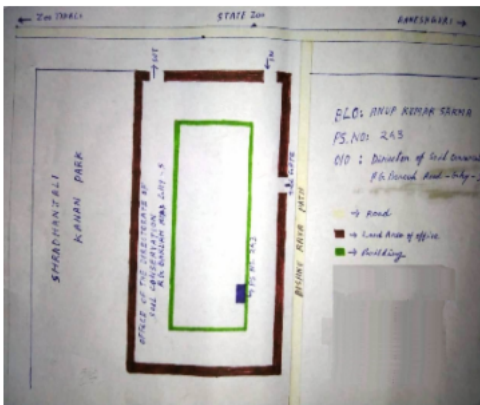

নিৰ্বাচক পঞ্জীয়ন বিষয়াৰ স্বাক্ষৰ

Nazri Naksha

Google Map View

Polling Station Building Front View

ভোটগ্ৰহন কেন্দ্ৰৰ সন্মুখৰ দৃশ্য

Cad View

Key MAP View

1 নাম : কৃষ্ণ দেবী স্বামীৰ নাম : জয়কিশোৰ চৌধুৰী ঘৰ নং : 0 বয়স : 46 লিঙ্গ : মহিলা	LQZ0024417 ফটো উপলব্ধ	2 নাম : মৰু প্ৰভা সিংহা স্বামীৰ নাম : বিনোদ বিহাৰী সিংহা ঘৰ নং : 1 বয়স : 81 লিঙ্গ : মহিলা	LQZ2024660 ফটো উপলব্ধ	3 নাম : নিশিত ভৌমিক পিতাৰ নাম : নবীন ভৌমিক ঘৰ নং : 1 বয়স : 74 লিঙ্গ : পুৰুষ	LQZ2024568 ফটো উপলব্ধ
4 নাম : কল্পনা ভৌমিক স্বামীৰ নাম : নিশিত ভৌমিক ঘৰ নং : 1 বয়স : 66 লিঙ্গ : মহিলা	LQZ2024579 ফটো উপলব্ধ	E 5 নাম : শান্তনা নাথ স্বামীৰ নাম : ইন্দ্ৰেশ্বৰ নাথ ঘৰ নং : 1 বয়স : 66 লিঙ্গ : মহিলা	LQZ2024706 ফটো উপলব্ধ	6 নাম : সুৰেন্দ্ৰ বড়ো পিতাৰ নাম : ধনীৰাম বড়ো ঘৰ নং : 1 বয়স : 64 লিঙ্গ : পুৰুষ	LQZ2024626 ফটো উপলব্ধ
7 নাম : নাৰায়ন চন্দ্ৰ সিংহা পিতাৰ নাম : বিনোদ বিহাৰী সিংহা ঘৰ নং : 1 বয়স : 62 লিঙ্গ : পুৰুষ	LQZ2024671 ফটো উপলব্ধ	8 নাম : মধুমিতা সিংহা স্বামীৰ নাম : নাৰায়ন চন্দ্ৰ সিংহা ঘৰ নং : 1 বয়স : 60 লিঙ্গ : মহিলা	LQZ2024682 ফটো উপলব্ধ	9 নাম : বিশ্বজিত দাস পিতাৰ নাম : স্বৰাজ দাস ঘৰ নং : 1 বয়স : 56 লিঙ্গ : পুৰুষ	LQZ20227819 ফটো উপলব্ধ
10 নাম : কাকলি মুহন্ত স্বামীৰ নাম : সৌৰভ সেনাপতি ঘৰ নং : 1 বয়স : 53 লিঙ্গ : মহিলা	LQZ0579615 ফটো উপলব্ধ	11 নাম : অৰবিন্দ বিশ্বাস পিতাৰ নাম : সূমন্ত বিশ্বাস ঘৰ নং : 1 বয়স : 52 লিঙ্গ : পুৰুষ	LQZ2024591 ফটো উপলব্ধ	12 নাম : ৰূপালী বড়ো স্বামীৰ নাম : সুৰেন্দ্ৰ বড়ো ঘৰ নং : 1 বয়স : 49 লিঙ্গ : মহিলা	LQZ2024637 ফটো উপলব্ধ
13 নাম : শিল্পী বিশ্বাস স্বামীৰ নাম : অৰবিন্দ বিশ্বাস ঘৰ নং : 1 বয়স : 49 লিঙ্গ : মহিলা	LQZ2024604 ফটো উপলব্ধ	14 নাম : পাৰ্থপ্ৰতিম নাথ পিতাৰ নাম : ইন্দ্ৰেশ্বৰ নাথ ঘৰ নং : 1 বয়স : 47 লিঙ্গ : পুৰুষ	LQZ2024717 ফটো উপলব্ধ	15 নাম : সুদীপ্ত নাথ পিতাৰ নাম : ইন্দ্ৰেশ্বৰ নাথ ঘৰ নং : 1 বয়স : 45 লিঙ্গ : পুৰুষ	LQZ2024728 ফটো উপলব্ধ
16 নাম : চিত্ৰলেখা মিলি স্বামীৰ নাম : মৃগাল মিলি ঘৰ নং : 1 বয়স : 45 লিঙ্গ : মহিলা	LQZ0232686 ফটো উপলব্ধ	17 নাম : মনিকা দাস স্বামীৰ নাম : বিশ্বজিত দাস ঘৰ নং : 1 বয়স : 45 লিঙ্গ : মহিলা	LQZ0227918 ফটো উপলব্ধ	18 নাম : অৰুন্ধতি পাল দেব স্বামীৰ নাম : দেবৰাজ দেব ঘৰ নং : 1 বয়স : 44 লিঙ্গ : মহিলা	LQZ0370668 ফটো উপলব্ধ
19 নাম : সীমন্ত নাথ পিতাৰ নাম : ইন্দ্ৰেশ্বৰ নাথ ঘৰ নং : 1 বয়স : 39 লিঙ্গ : পুৰুষ	LQZ2024739 ফটো উপলব্ধ	20 নাম : কিৰোনজিত ভৌমিক পিতাৰ নাম : নিশিত ভৌমিক ঘৰ নং : 1 বয়স : 39 লিঙ্গ : পুৰুষ	LQZ2024580 ফটো উপলব্ধ	21 নাম : জেবিন আহমেদ পিতাৰ নাম : জালালউদ্দিন আহমেদ ঘৰ নং : 1 বয়স : 37 লিঙ্গ : মহিলা	LQZ0010200 ফটো উপলব্ধ
22 নাম : অনুকৃতি ককৰানিয়া পিতাৰ নাম : গিৰিৰাজ ককৰানিয়া ঘৰ নং : 1 বয়স : 27 লিঙ্গ : মহিলা	LQZ0571539 ফটো উপলব্ধ	23 নাম : কিতীমান বিশ্বাস পিতাৰ নাম : অৰবিন্দ বিশ্বাস ঘৰ নং : 1 বয়স : 25 লিঙ্গ : পুৰুষ	LQZ0417311 ফটো উপলব্ধ	24 নাম : শিবম সিং পিতাৰ নাম : কামেশ্বৰ সিং ঘৰ নং : 1 বয়স : 25 লিঙ্গ : পুৰুষ	LQZ1680305 ফটো উপলব্ধ
25 নাম : অসীমা ৰয় স্বামীৰ নাম : নিপেন চন্দ্ৰ ৰয় ঘৰ নং : 2 বয়স : 81 লিঙ্গ : মহিলা	LQZ0282038 ফটো উপলব্ধ	26 নাম : সমৰেশ ভট্টাচাৰ্য্য পিতাৰ নাম : ৰোহিনীকান্ত ভট্টাচাৰ্য্য ঘৰ নং : 2 বয়স : 80 লিঙ্গ : পুৰুষ	LQZ2030548 ফটো উপলব্ধ	27 নাম : মীৰা বিশ্বাস স্বামীৰ নাম : মনোৰঞ্জন বিশ্বাস ঘৰ নং : 2 বয়স : 76 লিঙ্গ : মহিলা	LQZ0024418 ফটো উপলব্ধ
28 নাম : মিন কৰ্মকাৰ স্বামীৰ নাম : প্ৰফুল্ল কৰ্মকাৰ ঘৰ নং : 2 বয়স : 75 লিঙ্গ : মহিলা	LQZ0386565 ফটো উপলব্ধ	29 নাম : ইন্দু দেবী আগৰওয়ালা স্বামীৰ নাম : ৰতন লাল আগৰওয়ালা ঘৰ নং : 2 বয়স : 74 লিঙ্গ : মহিলা	LQZ1399815 ফটো উপলব্ধ	30 নাম : সৰজিত দাস পিতাৰ নাম : সূপ্ৰভাত দাস ঘৰ নং : 2 বয়স : 72 লিঙ্গ : পুৰুষ	LQZ2024933 ফটো উপলব্ধ