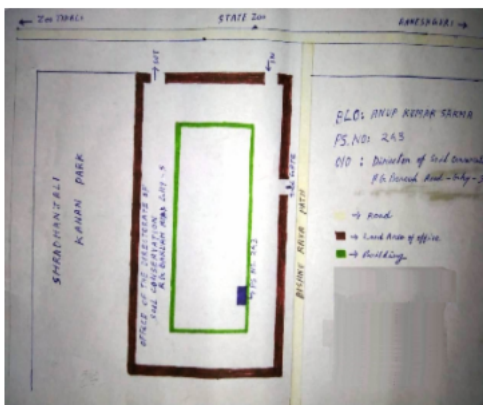

Nazri Naksha