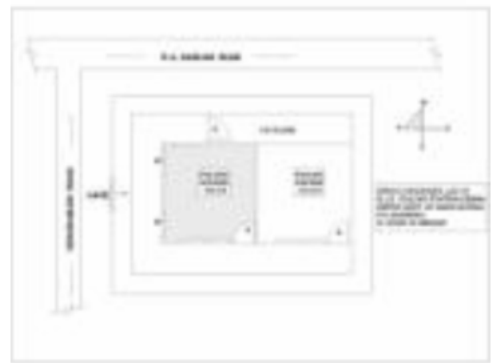

নিৰ্বাচক পঞ্জীয়ন বিষয়াৰ স্বাক্ষৰ

Nazri Naksha

Google Map View

Polling Station Building Front View

ভোটগ্ৰহন কেন্দ্ৰৰ সন্মুখৰ দৃশ্য

Cad View

Key MAP View

1 নাম : বিবেক শৰ্মা পিতাৰ নাম: অৰুন শৰ্মা ঘৰ নং : 1 বয়স : 31 লিঙ্গ : পুৰুষ	LQZ2049845 ফটো উপলব্ধ	2 নাম : শ্ৰুতা শৰ্মা পিতাৰ নাম: অৰুন শৰ্মা ঘৰ নং : 1 বয়স : 29 লিঙ্গ : মহিলা	LQZ0024661 ফটো উপলব্ধ	3 নাম : সত্যনাথ গগৈ পিতাৰ নাম: ভদ্রেশ্বৰ গগৈ ঘৰ নং : 2 বয়স : 73 লিঙ্গ : পুৰুষ	LQZ0077958 ফটো উপলব্ধ
4 নাম : অনিমা গগৈ স্বামীৰ নাম: সত্যনাথ গগৈ ঘৰ নং : 2 বয়স : 70 লিঙ্গ : মহিলা	LQZ0078089 ফটো উপলব্ধ	5 নাম : সলিল বিশ্বাস পিতাৰ নাম: সুনীল কান্তি বিশ্বাস ঘৰ নং : 2 বয়স : 63 লিঙ্গ : পুৰুষ	LQZ0024662 ফটো উপলব্ধ	6 নাম : অনিতা বিশ্বাস স্বামীৰ নাম: সলিল বিশ্বাস ঘৰ নং : 2 বয়স : 61 লিঙ্গ : মহিলা	LQZ0024663 ফটো উপলব্ধ
7 নাম : ৰঞ্জনা দেৱী স্বামীৰ নাম: সঞ্জয় নেওগ ঘৰ নং : 2 বয়স : 61 লিঙ্গ : মহিলা	LQZ0078428 ফটো উপলব্ধ	8 নাম : অনিল বৰ্মন পিতাৰ নাম: নিভয় বৰ্মন ঘৰ নং : 2 বয়স : 53 লিঙ্গ : পুৰুষ	LQZ2049549 ফটো উপলব্ধ	9 নাম : নিকুমনি দেৱী স্বামীৰ নাম: জাণ্টি শৰ্মা ঘৰ নং : 2 বয়স : 46 লিঙ্গ : মহিলা	LQZ0078626 ফটো উপলব্ধ
10 নাম : এৰিন বৰ্নালী গগৈ পিতাৰ নাম: সত্যনাথ গগৈ ঘৰ নং : 2 বয়স : 40 লিঙ্গ : মহিলা	LQZ0078618 ফটো উপলব্ধ	11 নাম : শৌনাক বৰডলৈ পিতাৰ নাম: শান্তনু বৰডলৈ ঘৰ নং : 2 বয়স : 36 লিঙ্গ : পুৰুষ	LQZ2393977 ফটো উপলব্ধ	12 নাম : আৰতি শৰ্মা স্বামীৰ নাম: সমীৰ শৰ্মা ঘৰ নং : 2 বয়স : 34 লিঙ্গ : মহিলা	LQZ2432420 ফটো উপলব্ধ
13 নাম : শুভায় বৰডলৈ পিতাৰ নাম: শান্তনু বৰডলৈ ঘৰ নং : 2 বয়স : 30 লিঙ্গ : পুৰুষ	LQZ2393988 ফটো উপলব্ধ	14 নাম : হিমাশ্ৰী বৰ্মণ পিতাৰ নাম: অনিল বৰ্মন ঘৰ নং : 2 বয়স : 29 লিঙ্গ : মহিলা	LQZ0024664 ফটো উপলব্ধ	15 নাম : নীলম শৰ্মা পিতাৰ নাম: প্ৰদীপ শৰ্মা ঘৰ নং : 2 বয়স : 28 লিঙ্গ : মহিলা	LQZ2432408 ফটো উপলব্ধ
E 16 নাম : অমল কান্তি পাল পিতাৰ নাম: সত্যশ চন্দ্ৰ পাল ঘৰ নং : 7 বয়স : 77 লিঙ্গ : পুৰুষ	LQZ0119057 ফটো উপলব্ধ	17 নাম : শ্যামলী পাল স্বামীৰ নাম: অমল কান্তি পাল ঘৰ নং : 3 বয়স : 63 লিঙ্গ : মহিলা	LQZ0119198 ফটো উপলব্ধ	18 নাম : মনোজ আগৰৱালা পিতাৰ নাম: লচমন লাল আগৰৱালা ঘৰ নং : 3 বয়স : 51 লিঙ্গ : পুৰুষ	LQZ0024665 ফটো উপলব্ধ
19 নাম : মিনতী ৰায় পিতাৰ নাম: মহেন্দ্ৰ নাথ ৰায় ঘৰ নং : 3 বয়স : 49 লিঙ্গ : মহিলা	LQZ0119479 ফটো উপলব্ধ	20 নাম : মিত্ৰানী পাল পিতাৰ নাম: অমল কান্তি পাল ঘৰ নং : 3 বয়স : 44 লিঙ্গ : মহিলা	LQZ0119586 ফটো উপলব্ধ	21 নাম : অনিতা আগৰৱালা স্বামীৰ নাম: মনোজ আগৰৱালা ঘৰ নং : 3 বয়স : 44 লিঙ্গ : মহিলা	LQZ0024666 ফটো উপলব্ধ
22 নাম : ললিত পাণ্ডে পিতাৰ নাম: সুৰজ পাণ্ডে ঘৰ নং : 03 বয়স : 31 লিঙ্গ : পুৰুষ	LQZ0024681 ফটো উপলব্ধ	23 নাম : আইদন লাল আগৰৱালা পিতাৰ নাম: গোড়ধন আগৰৱালা ঘৰ নং : 8 বয়স : 87 লিঙ্গ : পুৰুষ	LQZ0135996 ফটো উপলব্ধ	24 নাম : গায়ত্ৰী দেৱী আগৰৱালা স্বামীৰ নাম: কুন্দন লাল আগৰৱালা ঘৰ নং : 8 বয়স : 82 লিঙ্গ : মহিলা	LQZ0136028 ফটো উপলব্ধ
25 নাম : শান্তি দেৱী আগৰৱালা স্বামীৰ নাম: আইদন লাল আগৰৱালা ঘৰ নং : 8 বয়স : 78 লিঙ্গ : মহিলা	LQZ0136036 ফটো উপলব্ধ	# 26 নাম : হেমলাল আগৰৱালা পিতাৰ নাম: বানৰাৰলাল আগৰৱালা ঘৰ নং : ফ্লাট নো 4আদ, ব্লক বি, মেনাক গ্ৰীন্ড বয়স : 62 লিঙ্গ : পুৰুষ	LQZ0319509 ফটো উপলব্ধ	27 নাম : দিলীপ কুমাৰ আগৰৱালা পিতাৰ নাম: আইদন লাল আগৰৱালা ঘৰ নং : 8 বয়স : 55 লিঙ্গ : পুৰুষ	LQZ0136218 ফটো উপলব্ধ
28 নাম : মনোজ কুমাৰ আগৰৱালা পিতাৰ নাম: আইদন লাল আগৰৱালা ঘৰ নং : 8 বয়স : 54 লিঙ্গ : পুৰুষ	LQZ0136226 ফটো উপলব্ধ	29 নাম : ৰেন দেৱী আগৰৱালা স্বামীৰ নাম: দিলীপ কুমাৰ আগৰৱালা ঘৰ নং : 8 বয়স : 54 লিঙ্গ : মহিলা	LQZ0136259 ফটো উপলব্ধ	# 30 নাম : বিদ্যিয়া আগৰৱালা স্বামীৰ নাম: হেমলাল আগৰৱালা ঘৰ নং : ফ্লাট নো 4আদ, ব্লক বি, মেনাক গ্ৰীন্ড বয়স : 55 লিঙ্গ : মহিলা	LQZ0319558 ফটো উপলব্ধ