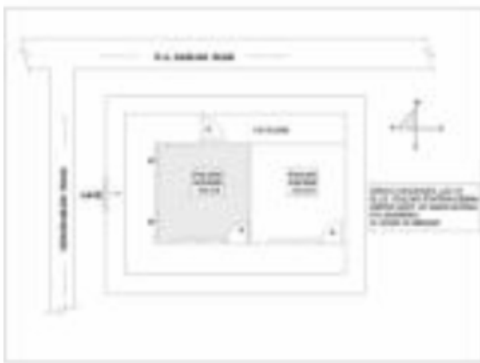

নিৰ্বাচক পঞ্জীয়ন বিষয়াৰ স্বাক্ষৰ

Nazri Naksha

Google Map View

Polling Station Building Front View

ভোটগ্ৰহন কেন্দ্ৰৰ সন্মুখৰ দৃশ্য

Cad View

Key MAP View

1 নাম : বিবেক শৰ্মা পিতাৰ নাম: অৰুন শৰ্মা ঘৰ নং : 1 বয়স : 31 লিঙ্গ : পুৰুষ	LQZ2049845 ফটো উপলব্ধ	2 নাম : শ্ৰুতা শৰ্মা পিতাৰ নাম: অৰুন শৰ্মা ঘৰ নং : 1 বয়স : 29 লিঙ্গ : মহিলা	LQZ0024661 ফটো উপলব্ধ	3 নাম : সত্যনাথ গগৈ পিতাৰ নাম: ভদ্রেশ্বৰ গগৈ ঘৰ নং : 2 বয়স : 73 লিঙ্গ : পুৰুষ	LQZ0077958 ফটো উপলব্ধ
4 নাম : অনিমা গগৈ স্বামীৰ নাম: সত্যনাথ গগৈ ঘৰ নং : 2 বয়স : 70 লিঙ্গ : মহিলা	LQZ0078089 ফটো উপলব্ধ	5 নাম : সলিল বিশ্বাস পিতাৰ নাম: সুনীল কান্তি বিশ্বাস ঘৰ নং : 2 বয়স : 63 লিঙ্গ : পুৰুষ	LQZ0024662 ফটো উপলব্ধ	6 নাম : অনিতা বিশ্বাস স্বামীৰ নাম: সলিল বিশ্বাস ঘৰ নং : 2 বয়স : 61 লিঙ্গ : মহিলা	LQZ0024663 ফটো উপলব্ধ
7 নাম : ৰঞ্জনা দেৱী স্বামীৰ নাম: সঞ্জয় নেওগ ঘৰ নং : 2 বয়স : 61 লিঙ্গ : মহিলা	LQZ0078428 ফটো উপলব্ধ	8 নাম : অনিল বৰ্মন পিতাৰ নাম: নিভয় বৰ্মন ঘৰ নং : 2 বয়স : 53 লিঙ্গ : পুৰুষ	LQZ2049549 ফটো উপলব্ধ	9 নাম : নিকুমনি দেৱী স্বামীৰ নাম: জাণ্টি শৰ্মা ঘৰ নং : 2 বয়স : 46 লিঙ্গ : মহিলা	LQZ0078626 ফটো উপলব্ধ
10 নাম : এৰিন বৰ্নালী গগৈ পিতাৰ নাম: সত্যনাথ গগৈ ঘৰ নং : 2 বয়স : 40 লিঙ্গ : মহিলা	LQZ0078618 ফটো উপলব্ধ	11 নাম : শৌনাক বৰডলৈ পিতাৰ নাম: শান্তনু বৰডলৈ ঘৰ নং : 2 বয়স : 36 লিঙ্গ : পুৰুষ	LQZ2393977 ফটো উপলব্ধ	12 নাম : আৰতি শৰ্মা স্বামীৰ নাম: সমীৰ শৰ্মা ঘৰ নং : 2 বয়স : 34 লিঙ্গ : মহিলা	LQZ2432420 ফটো উপলব্ধ
13 নাম : শুভায় বৰডলৈ পিতাৰ নাম: শান্তনু বৰডলৈ ঘৰ নং : 2 বয়স : 30 লিঙ্গ : পুৰুষ	LQZ2393988 ফটো উপলব্ধ	14 নাম : হিমাশ্ৰী বৰ্মণ পিতাৰ নাম: অনিল বৰ্মন ঘৰ নং : 2 বয়স : 29 লিঙ্গ : মহিলা	LQZ0024664 ফটো উপলব্ধ	15 নাম : নীলম শৰ্মা পিতাৰ নাম: প্ৰদীপ শৰ্মা ঘৰ নং : 2 বয়স : 28 লিঙ্গ : মহিলা	LQZ2432408 ফটো উপলব্ধ
E 16 নাম : অমল কান্তি পাল পিতাৰ নাম: সত্যশ চন্দ্ৰ পাল ঘৰ নং : 7 বয়স : 77 লিঙ্গ : পুৰুষ	LQZ0119057 ফটো উপলব্ধ	17 নাম : শ্যামলী পাল স্বামীৰ নাম: অমল কান্তি পাল ঘৰ নং : 3 বয়স : 63 লিঙ্গ : মহিলা	LQZ0119198 ফটো উপলব্ধ	18 নাম : মনোজ আগৰৱালা পিতাৰ নাম: লচমন লাল আগৰৱালা ঘৰ নং : 3 বয়স : 51 লিঙ্গ : পুৰুষ	LQZ0024665 ফটো উপলব্ধ
19 নাম : মিনতী ৰায় পিতাৰ নাম: মহেন্দ্ৰ নাথ ৰায় ঘৰ নং : 3 বয়স : 49 লিঙ্গ : মহিলা	LQZ0119479 ফটো উপলব্ধ	20 নাম : মিত্ৰানী পাল পিতাৰ নাম: অমল কান্তি পাল ঘৰ নং : 3 বয়স : 44 লিঙ্গ : মহিলা	LQZ0119586 ফটো উপলব্ধ	21 নাম : অনিতা আগৰৱালা স্বামীৰ নাম: মনোজ আগৰৱালা ঘৰ নং : 3 বয়স : 44 লিঙ্গ : মহিলা	LQZ0024666 ফটো উপলব্ধ
22 নাম : ললিত পাণ্ডে পিতাৰ নাম: সুৰজ পাণ্ডে ঘৰ নং : 03 বয়স : 31 লিঙ্গ : পুৰুষ	LQZ0024681 ফটো উপলব্ধ	23 নাম : আইদন লাল আগৰৱালা পিতাৰ নাম: গোড়ধন আগৰৱালা ঘৰ নং : 8 বয়স : 87 লিঙ্গ : পুৰুষ	LQZ0135996 ফটো উপলব্ধ	24 নাম : গায়ত্ৰী দেৱী আগৰৱালা স্বামীৰ নাম: কুন্দন লাল আগৰৱালা ঘৰ নং : 8 বয়স : 82 লিঙ্গ : মহিলা	LQZ0136028 ফটো উপলব্ধ
25 নাম : শান্তি দেৱী আগৰৱালা স্বামীৰ নাম: আইদন লাল আগৰৱালা ঘৰ নং : 8 বয়স : 78 লিঙ্গ : মহিলা	LQZ0136036 ফটো উপলব্ধ	# 26 নাম : হেমলাল আগৰৱালা পিতাৰ নাম: বানৰাৰলাল আগৰৱালা ঘৰ নং : ফ্লাট নো 4আদ, ব্লক বি, মেনাক গ্ৰীন্ড বয়স : 62 লিঙ্গ : পুৰুষ	LQZ0319509 ফটো উপলব্ধ	27 নাম : দিলীপ কুমাৰ আগৰৱালা পিতাৰ নাম: আইদন লাল আগৰৱালা ঘৰ নং : 8 বয়স : 55 লিঙ্গ : পুৰুষ	LQZ0136218 ফটো উপলব্ধ
28 নাম : মনোজ কুমাৰ আগৰৱালা পিতাৰ নাম: আইদন লাল আগৰৱালা ঘৰ নং : 8 বয়স : 54 লিঙ্গ : পুৰুষ	LQZ0136226 ফটো উপলব্ধ	29 নাম : ৰেন দেৱী আগৰৱালা স্বামীৰ নাম: দিলীপ কুমাৰ আগৰৱালা ঘৰ নং : 8 বয়স : 54 লিঙ্গ : মহিলা	LQZ0136259 ফটো উপলব্ধ	# 30 নাম : বিদ্যিয়া আগৰৱালা স্বামীৰ নাম: হেমলাল আগৰৱালা ঘৰ নং : ফ্লাট নো 4আদ, ব্লক বি, মেনাক গ্ৰীন্ড বয়স : 55 লিঙ্গ : মহিলা	LQZ0319558 ফটো উপলব্ধ