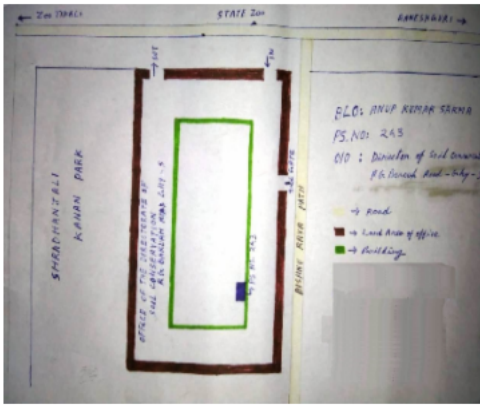

নিৰ্বাচক পঞ্জীয়ন বিষয়াৰ স্বাক্ষৰ

Nazri Naksha

Google Map View

Polling Station Building Front View

ভোটগ্ৰহন কেন্দ্ৰৰ সন্মুখৰ দৃশ্য

Cad View

Key MAP View

1 নাম : বিবেক শৰ্মা পিতাৰ নাম: অৰুন শৰ্মা ঘৰ নং : 1 বয়স : 31 লিঙ্গ : পুৰুষ	LQZ2049845 ফটো উপলব্ধ	2 নাম : শ্ৰুতা শৰ্মা পিতাৰ নাম: অৰুন শৰ্মা ঘৰ নং : 1 বয়স : 29 লিঙ্গ : মহিলা	LQZ0024661 ফটো উপলব্ধ	3 নাম : সত্যনাথ গগৈ পিতাৰ নাম: ভদ্রেশ্বৰ গগৈ ঘৰ নং : 2 বয়স : 73 লিঙ্গ : পুৰুষ	LQZ0077958 ফটো উপলব্ধ
4 নাম : অনিমা গগৈ স্বামীৰ নাম: সত্যনাথ গগৈ ঘৰ নং : 2 বয়স : 70 লিঙ্গ : মহিলা	LQZ0078089 ফটো উপলব্ধ	5 নাম : সলিল বিশ্বাস পিতাৰ নাম: সুনীল কান্তি বিশ্বাস ঘৰ নং : 2 বয়স : 63 লিঙ্গ : পুৰুষ	LQZ0024662 ফটো উপলব্ধ	6 নাম : অনিতা বিশ্বাস স্বামীৰ নাম: সলিল বিশ্বাস ঘৰ নং : 2 বয়স : 61 লিঙ্গ : মহিলা	LQZ0024663 ফটো উপলব্ধ
7 নাম : ৰঞ্জনা দেৱী স্বামীৰ নাম: সঞ্জয় নেওগ ঘৰ নং : 2 বয়স : 61 লিঙ্গ : মহিলা	LQZ0078428 ফটো উপলব্ধ	8 নাম : অনিল বৰ্মন পিতাৰ নাম: নিভয় বৰ্মন ঘৰ নং : 2 বয়স : 53 লিঙ্গ : পুৰুষ	LQZ2049549 ফটো উপলব্ধ	9 নাম : নিকুমনি দেৱী স্বামীৰ নাম: জাণ্টি শৰ্মা ঘৰ নং : 2 বয়স : 46 লিঙ্গ : মহিলা	LQZ0078626 ফটো উপলব্ধ
10 নাম : এৰিন বৰ্নালী গগৈ পিতাৰ নাম: সত্যনাথ গগৈ ঘৰ নং : 2 বয়স : 40 লিঙ্গ : মহিলা	LQZ0078618 ফটো উপলব্ধ	11 নাম : শৌনাক বৰডলৈ পিতাৰ নাম: শান্তনু বৰডলৈ ঘৰ নং : 2 বয়স : 36 লিঙ্গ : পুৰুষ	LQZ2393977 ফটো উপলব্ধ	12 নাম : আৰতি শৰ্মা স্বামীৰ নাম: সমীৰ শৰ্মা ঘৰ নং : 2 বয়স : 34 লিঙ্গ : মহিলা	LQZ2432420 ফটো উপলব্ধ
13 নাম : শুভায় বৰডলৈ পিতাৰ নাম: শান্তনু বৰডলৈ ঘৰ নং : 2 বয়স : 30 লিঙ্গ : পুৰুষ	LQZ2393988 ফটো উপলব্ধ	14 নাম : হিমাশ্ৰী বৰ্মণ পিতাৰ নাম: অনিল বৰ্মন ঘৰ নং : 2 বয়স : 29 লিঙ্গ : মহিলা	LQZ0024664 ফটো উপলব্ধ	15 নাম : নীলম শৰ্মা পিতাৰ নাম: প্ৰদীপ শৰ্মা ঘৰ নং : 2 বয়স : 28 লিঙ্গ : মহিলা	LQZ2432408 ফটো উপলব্ধ
E 16 নাম : অমল কান্তি পাল পিতাৰ নাম: সত্যশ চন্দ্ৰ পাল ঘৰ নং : 7 বয়স : 77 লিঙ্গ : পুৰুষ	LQZ0119057 ফটো উপলব্ধ	17 নাম : শ্যামলী পাল স্বামীৰ নাম: অমল কান্তি পাল ঘৰ নং : 3 বয়স : 63 লিঙ্গ : মহিলা	LQZ0119198 ফটো উপলব্ধ	18 নাম : মনোজ আগৰৱালা পিতাৰ নাম: লচমন লাল আগৰৱালা ঘৰ নং : 3 বয়স : 51 লিঙ্গ : পুৰুষ	LQZ0024665 ফটো উপলব্ধ
19 নাম : মিনতী ৰায় পিতাৰ নাম: মহেন্দ্ৰ নাথ ৰায় ঘৰ নং : 3 বয়স : 49 লিঙ্গ : মহিলা	LQZ0119479 ফটো উপলব্ধ	20 নাম : মিত্ৰানী পাল পিতাৰ নাম: অমল কান্তি পাল ঘৰ নং : 3 বয়স : 44 লিঙ্গ : মহিলা	LQZ0119586 ফটো উপলব্ধ	21 নাম : অনিতা আগৰৱালা স্বামীৰ নাম: মনোজ আগৰৱালা ঘৰ নং : 3 বয়স : 44 লিঙ্গ : মহিলা	LQZ0024666 ফটো উপলব্ধ
22 নাম : ললিত পাণ্ডে পিতাৰ নাম: সুৰজ পাণ্ডে ঘৰ নং : 03 বয়স : 31 লিঙ্গ : পুৰুষ	LQZ0024681 ফটো উপলব্ধ	23 নাম : আইদন লাল আগৰৱালা পিতাৰ নাম: গোড়ধন আগৰৱালা ঘৰ নং : 8 বয়স : 87 লিঙ্গ : পুৰুষ	LQZ0135996 ফটো উপলব্ধ	24 নাম : গায়ত্ৰী দেৱী আগৰৱালা স্বামীৰ নাম: কুন্দন লাল আগৰৱালা ঘৰ নং : 8 বয়স : 82 লিঙ্গ : মহিলা	LQZ0136028 ফটো উপলব্ধ
25 নাম : শান্তি দেৱী আগৰৱালা স্বামীৰ নাম: আইদন লাল আগৰৱালা ঘৰ নং : 8 বয়স : 78 লিঙ্গ : মহিলা	LQZ0136036 ফটো উপলব্ধ	# 26 নাম : হেমলাল আগৰৱালা পিতাৰ নাম: বানৰাৰলাল আগৰৱালা ঘৰ নং : ফ্লাট নো 4আদ, ব্লক বি, মেনাক গ্ৰীন্ড বয়স : 62 লিঙ্গ : পুৰুষ	LQZ0319509 ফটো উপলব্ধ	27 নাম : দিলীপ কুমাৰ আগৰৱালা পিতাৰ নাম: আইদন লাল আগৰৱালা ঘৰ নং : 8 বয়স : 55 লিঙ্গ : পুৰুষ	LQZ0136218 ফটো উপলব্ধ
28 নাম : মনোজ কুমাৰ আগৰৱালা পিতাৰ নাম: আইদন লাল আগৰৱালা ঘৰ নং : 8 বয়স : 54 লিঙ্গ : পুৰুষ	LQZ0136226 ফটো উপলব্ধ	29 নাম : ৰেন দেৱী আগৰৱালা স্বামীৰ নাম: দিলীপ কুমাৰ আগৰৱালা ঘৰ নং : 8 বয়স : 54 লিঙ্গ : মহিলা	LQZ0136259 ফটো উপলব্ধ	# 30 নাম : বিদ্যিয়া আগৰৱালা স্বামীৰ নাম: হেমলাল আগৰৱালা ঘৰ নং : ফ্লাট নো 4আদ, ব্লক বি, মেনাক গ্ৰীন্ড বয়স : 55 লিঙ্গ : মহিলা	LQZ0319558 ফটো উপলব্ধ