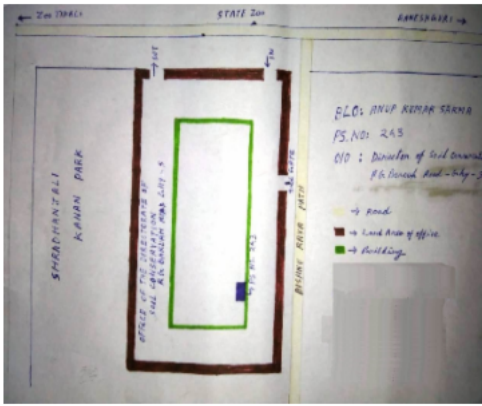

নিৰ্বাচক পঞ্জীয়ন বিষয়াৰ স্বাক্ষৰ

Nazri Naksha

Google Map View

Polling Station Building Front View

ভোটগ্ৰহন কেন্দ্ৰৰ সন্মুখৰ দৃশ্য

Cad View

Key MAP View

1 নাম : বাবলী সেন স্বামীৰ নাম: কমল কিশোৰ সেন ঘৰ নং : 00 বয়স : 29 লিঙ্গ : মহিলা	GUU0100362 ফটো উপলব্ধ	2 নাম : সুজিত কুমাৰ গুপ্তা পিতাৰ নাম: সুৰেশ চন্দ্ৰ গুপ্তা ঘৰ নং : 1 বয়স : 75 লিঙ্গ : পুৰুষ	LQZ0418715 ফটো উপলব্ধ	3 নাম : ৰাজ কুমাৰ পচাৰী পিতাৰ নাম: ননকিশোৰ পচাৰী ঘৰ নং : 1 বয়স : 71 লিঙ্গ : পুৰুষ	LQZ0423533 ফটো উপলব্ধ
4 নাম : ৰাধা ৰানী গুপ্তা স্বামীৰ নাম: সুজিত কুমাৰ গুপ্তা ঘৰ নং : 1 বয়স : 67 লিঙ্গ : মহিলা	LQZ0418814 ফটো উপলব্ধ	5 নাম : প্ৰনিতা ঠাকুৰীয়া স্বামীৰ নাম: পলাশ বৰা ঘৰ নং : 1 বয়স : 47 লিঙ্গ : মহিলা	LQZ0382747 ফটো উপলব্ধ	6 নাম : সুৰজ গজৰাজ পিতাৰ নাম: বিশ্বনাথ গজৰাজ ঘৰ নং : 1 বয়স : 41 লিঙ্গ : পুৰুষ	LQZ2432920 ফটো উপলব্ধ
7 নাম : নেহা পচাৰী স্বামীৰ নাম: ৰবি পচাৰী ঘৰ নং : 1 বয়স : 40 লিঙ্গ : মহিলা	LQZ0423897 ফটো উপলব্ধ	8 নাম : শান্তি দেৱী স্বামীৰ নাম: প্ৰমোদ মাহতো ঘৰ নং : 1 বয়স : 37 লিঙ্গ : মহিলা	GUU0007278 ফটো উপলব্ধ	9 নাম : ঋষি কুমাৰ,মেহতা পিতাৰ নাম: বশিষ্ঠ প্ৰসাদ মেহতা ঘৰ নং : 1 বয়স : 36 লিঙ্গ : পুৰুষ	LQZ0511485 ফটো উপলব্ধ
10 নাম : নৱনিতা ভূঞা মেধি স্বামীৰ নাম: প্ৰাঞ্জল কুমাৰ মেধি ঘৰ নং : 1 বয়স : 35 লিঙ্গ : মহিলা	LQZ0418954 ফটো উপলব্ধ	11 নাম : নৰেন্দ্ৰকুমাৰ শৰ্মা পিতাৰ নাম: অৰুনকুমাৰ শৰ্মা ঘৰ নং : 1 বয়স : 33 লিঙ্গ : পুৰুষ	LQZ2034562 ফটো উপলব্ধ	12 নাম : শিৱাশিষ গুপ্তা পিতাৰ নাম: সুজিত কুমাৰ গুপ্তা ঘৰ নং : 1 বয়স : 28 লিঙ্গ : পুৰুষ	LQZ0418806 ফটো উপলব্ধ
13 নাম : শ্ৰেয়সী দেৱ পিতাৰ নাম: পাৰ্থ সাৰথি দেব ঘৰ নং : 1 বয়স : 26 লিঙ্গ : মহিলা	LQZ0233379 ফটো উপলব্ধ	14 নাম : জ্যোৎস্না শইকিয়া মাতৃৰ নাম: অৰ্চনা শইকিয়া ঘৰ নং : 1 বয়স : 24 লিঙ্গ : মহিলা	LQZ0658252 ফটো উপলব্ধ	15 নাম : প্ৰশান্ত গিৰি পিতাৰ নাম: অনীল গিৰি ঘৰ নং : 1B বয়স : 28 লিঙ্গ : পুৰুষ	LQZ0418939 ফটো উপলব্ধ
16 নাম : সম্ভৱ কুমাৰ সিং পিতাৰ নাম: কামেশ্বৰ সিং ঘৰ নং : 1B বয়স : 27 লিঙ্গ : পুৰুষ	LQZ0418921 ফটো উপলব্ধ	E 17 নাম : নিতেশ্বৰ চৌধুৰী পিতাৰ নাম: গতিলাল চৌধুৰী ঘৰ নং : 2 বয়স : 78 লিঙ্গ : পুৰুষ	LQZ2034653 ফটো উপলব্ধ	18 নাম : সিদ্ধাৰ্থ বৰদলৈ পিতাৰ নাম: চক্ৰেশ্বৰ বৰদলৈ ঘৰ নং : 2 বয়স : 65 লিঙ্গ : পুৰুষ	KZL1134652 ফটো উপলব্ধ
19 নাম : নন্দিতা দত্ত স্বামীৰ নাম: সিদ্ধাৰ্থ বৰদলৈ ঘৰ নং : 2 বয়স : 59 লিঙ্গ : মহিলা	KZL1134663 ফটো উপলব্ধ	20 নাম : সুভাশিষ চক্ৰৱৰ্তী পিতাৰ নাম: সুধাংশু চক্ৰৱৰ্তী ঘৰ নং : 2 বয়স : 57 লিঙ্গ : পুৰুষ	LQZ2034733 ফটো উপলব্ধ	21 নাম : অপৰ্না চক্ৰৱৰ্তী স্বামীৰ নাম: সুভাশিষ চক্ৰৱৰ্তী ঘৰ নং : 2 বয়স : 56 লিঙ্গ : মহিলা	LQZ2034755 ফটো উপলব্ধ
22 নাম : অনিল গিৰি পিতাৰ নাম: মহেন্দ্ৰ গিৰি ঘৰ নং : 2 বয়স : 55 লিঙ্গ : পুৰুষ	LQZ2034620 ফটো উপলব্ধ	23 নাম : সোনা দেৱী স্বামীৰ নাম: নিতেশ্বৰ চৌধুৰী ঘৰ নং : 2 বয়স : 55 লিঙ্গ : মহিলা	LQZ2034697 ফটো উপলব্ধ	24 নাম : চন্দা গিৰি স্বামীৰ নাম: অনিল গিৰি ঘৰ নং : 2 বয়স : 53 লিঙ্গ : মহিলা	LQZ2034631 ফটো উপলব্ধ
25 নাম : দীপালী যাদৱ স্বামীৰ নাম: ৰামাশংকৰ যাদৱ ঘৰ নং : 2 বয়স : 48 লিঙ্গ : মহিলা	LQZ2034584 ফটো উপলব্ধ	26 নাম : সুবোধ নায়ক পিতাৰ নাম: বিজয় নায়ক ঘৰ নং : 2 বয়স : 43 লিঙ্গ : পুৰুষ	LQZ2432851 ফটো উপলব্ধ	27 নাম : সোনি দেৱী স্বামীৰ নাম: সীতাৰাম চৌধুৰী ঘৰ নং : 2 বয়স : 39 লিঙ্গ : মহিলা	LQZ2034675 ফটো উপলব্ধ
28 নাম : সীতাৰাম চৌধুৰী পিতাৰ নাম: নিতেশ্বৰ চৌধুৰী ঘৰ নং : 2 বয়স : 35 লিঙ্গ : পুৰুষ	LQZ2034711 ফটো উপলব্ধ	29 নাম : শচীন গিৰি পিতাৰ নাম: অনিল গিৰি ঘৰ নং : 2 বয়স : 32 লিঙ্গ : পুৰুষ	LQZ2034642 ফটো উপলব্ধ	30 নাম : ধীৰাজ শৰ্মা পিতাৰ নাম: নথুনী শৰ্মা ঘৰ নং : 2 বয়স : 31 লিঙ্গ : পুৰুষ	LQZ0490144 ফটো উপলব্ধ