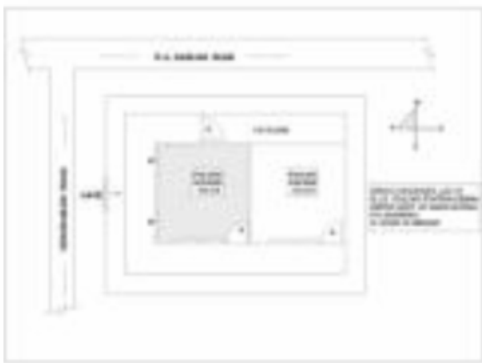

নিৰ্বাচক পঞ্জীয়ন বিষয়াৰ স্বাক্ষৰ

Nazri Naksha

Google Map View

Polling Station Building Front View

ভোটগ্ৰহন কেন্দ্ৰৰ সন্মুখৰ দৃশ্য

Cad View

Key MAP View

1 নাম : বাবলী সেন স্বামীৰ নাম: কমল কিশোৰ সেন ঘৰ নং : 00 বয়স : 29 লিঙ্গ : মহিলা	GUU0100362 ফটো উপলব্ধ	2 নাম : সুজিত কুমাৰ গুপ্তা পিতাৰ নাম: সুৰেশ চন্দ্ৰ গুপ্তা ঘৰ নং : 1 বয়স : 75 লিঙ্গ : পুৰুষ	LQZ0418715 ফটো উপলব্ধ	3 নাম : ৰাজ কুমাৰ পচাৰী পিতাৰ নাম: ননকিশোৰ পচাৰী ঘৰ নং : 1 বয়স : 71 লিঙ্গ : পুৰুষ	LQZ0423533 ফটো উপলব্ধ
4 নাম : ৰাধা ৰানী গুপ্তা স্বামীৰ নাম: সুজিত কুমাৰ গুপ্তা ঘৰ নং : 1 বয়স : 67 লিঙ্গ : মহিলা	LQZ0418814 ফটো উপলব্ধ	5 নাম : প্ৰনিতা ঠাকুৰীয়া স্বামীৰ নাম: পলাশ বৰা ঘৰ নং : 1 বয়স : 47 লিঙ্গ : মহিলা	LQZ0382747 ফটো উপলব্ধ	6 নাম : সুৰজ গজৰাজ পিতাৰ নাম: বিশ্বনাথ গজৰাজ ঘৰ নং : 1 বয়স : 41 লিঙ্গ : পুৰুষ	LQZ2432920 ফটো উপলব্ধ
7 নাম : নেহা পচাৰী স্বামীৰ নাম: ৰবি পচাৰী ঘৰ নং : 1 বয়স : 40 লিঙ্গ : মহিলা	LQZ0423897 ফটো উপলব্ধ	8 নাম : শান্তি দেৱী স্বামীৰ নাম: প্ৰমোদ মাহতো ঘৰ নং : 1 বয়স : 37 লিঙ্গ : মহিলা	GUU0007278 ফটো উপলব্ধ	9 নাম : ঋষি কুমাৰ,মেহতা পিতাৰ নাম: বশিষ্ঠ প্ৰসাদ মেহতা ঘৰ নং : 1 বয়স : 36 লিঙ্গ : পুৰুষ	LQZ0511485 ফটো উপলব্ধ
10 নাম : নৱনিতা ভূঞা মেধি স্বামীৰ নাম: প্ৰাঞ্জল কুমাৰ মেধি ঘৰ নং : 1 বয়স : 35 লিঙ্গ : মহিলা	LQZ0418954 ফটো উপলব্ধ	11 নাম : নৰেন্দ্ৰকুমাৰ শৰ্মা পিতাৰ নাম: অৰুনকুমাৰ শৰ্মা ঘৰ নং : 1 বয়স : 33 লিঙ্গ : পুৰুষ	LQZ2034562 ফটো উপলব্ধ	12 নাম : শিৱাশিষ গুপ্তা পিতাৰ নাম: সুজিত কুমাৰ গুপ্তা ঘৰ নং : 1 বয়স : 28 লিঙ্গ : পুৰুষ	LQZ0418806 ফটো উপলব্ধ
13 নাম : শ্ৰেয়সী দেৱ পিতাৰ নাম: পাৰ্থ সাৰথি দেব ঘৰ নং : 1 বয়স : 26 লিঙ্গ : মহিলা	LQZ0233379 ফটো উপলব্ধ	14 নাম : জ্যোৎস্না শইকিয়া মাতৃৰ নাম: অৰ্চনা শইকিয়া ঘৰ নং : 1 বয়স : 24 লিঙ্গ : মহিলা	LQZ0658252 ফটো উপলব্ধ	15 নাম : প্ৰশান্ত গিৰি পিতাৰ নাম: অনীল গিৰি ঘৰ নং : 1B বয়স : 28 লিঙ্গ : পুৰুষ	LQZ0418939 ফটো উপলব্ধ
16 নাম : সম্ভৱ কুমাৰ সিং পিতাৰ নাম: কামেশ্বৰ সিং ঘৰ নং : 1B বয়স : 27 লিঙ্গ : পুৰুষ	LQZ0418921 ফটো উপলব্ধ	E 17 নাম : নিতেশ্বৰ চৌধুৰী পিতাৰ নাম: গতিলাল চৌধুৰী ঘৰ নং : 2 বয়স : 78 লিঙ্গ : পুৰুষ	LQZ2034653 ফটো উপলব্ধ	18 নাম : সিদ্ধাৰ্থ বৰদলৈ পিতাৰ নাম: চক্ৰেশ্বৰ বৰদলৈ ঘৰ নং : 2 বয়স : 65 লিঙ্গ : পুৰুষ	KZL1134652 ফটো উপলব্ধ
19 নাম : নন্দিতা দত্ত স্বামীৰ নাম: সিদ্ধাৰ্থ বৰদলৈ ঘৰ নং : 2 বয়স : 59 লিঙ্গ : মহিলা	KZL1134663 ফটো উপলব্ধ	20 নাম : সুভাশিষ চক্ৰৱৰ্তী পিতাৰ নাম: সুধাংশু চক্ৰৱৰ্তী ঘৰ নং : 2 বয়স : 57 লিঙ্গ : পুৰুষ	LQZ2034733 ফটো উপলব্ধ	21 নাম : অপৰ্না চক্ৰৱৰ্তী স্বামীৰ নাম: সুভাশিষ চক্ৰৱৰ্তী ঘৰ নং : 2 বয়স : 56 লিঙ্গ : মহিলা	LQZ2034755 ফটো উপলব্ধ
22 নাম : অনিল গিৰি পিতাৰ নাম: মহেন্দ্ৰ গিৰি ঘৰ নং : 2 বয়স : 55 লিঙ্গ : পুৰুষ	LQZ2034620 ফটো উপলব্ধ	23 নাম : সোনা দেৱী স্বামীৰ নাম: নিতেশ্বৰ চৌধুৰী ঘৰ নং : 2 বয়স : 55 লিঙ্গ : মহিলা	LQZ2034697 ফটো উপলব্ধ	24 নাম : চন্দা গিৰি স্বামীৰ নাম: অনিল গিৰি ঘৰ নং : 2 বয়স : 53 লিঙ্গ : মহিলা	LQZ2034631 ফটো উপলব্ধ
25 নাম : দীপালী যাদৱ স্বামীৰ নাম: ৰামাশংকৰ যাদৱ ঘৰ নং : 2 বয়স : 48 লিঙ্গ : মহিলা	LQZ2034584 ফটো উপলব্ধ	26 নাম : সুবোধ নায়ক পিতাৰ নাম: বিজয় নায়ক ঘৰ নং : 2 বয়স : 43 লিঙ্গ : পুৰুষ	LQZ2432851 ফটো উপলব্ধ	27 নাম : সোনি দেৱী স্বামীৰ নাম: সীতাৰাম চৌধুৰী ঘৰ নং : 2 বয়স : 39 লিঙ্গ : মহিলা	LQZ2034675 ফটো উপলব্ধ
28 নাম : সীতাৰাম চৌধুৰী পিতাৰ নাম: নিতেশ্বৰ চৌধুৰী ঘৰ নং : 2 বয়স : 35 লিঙ্গ : পুৰুষ	LQZ2034711 ফটো উপলব্ধ	29 নাম : শচীন গিৰি পিতাৰ নাম: অনিল গিৰি ঘৰ নং : 2 বয়স : 32 লিঙ্গ : পুৰুষ	LQZ2034642 ফটো উপলব্ধ	30 নাম : ধীৰাজ শৰ্মা পিতাৰ নাম: নথুনী শৰ্মা ঘৰ নং : 2 বয়স : 31 লিঙ্গ : পুৰুষ	LQZ0490144 ফটো উপলব্ধ