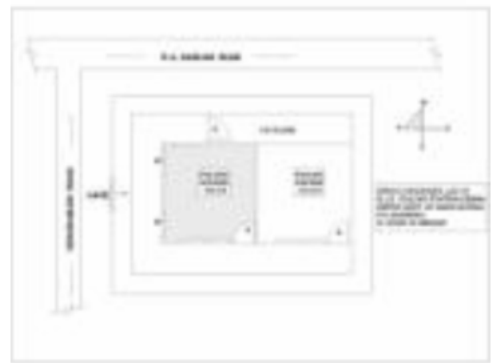

নিৰ্বাচক পঞ্জীয়ন বিষয়াৰ স্বাক্ষৰ

Nazri Naksha

Google Map View

Polling Station Building Front View

ভোটগ্ৰহন কেন্দ্ৰৰ সন্মুখৰ দৃশ্য

Cad View

Key MAP View

1 নাম : বাবলী সেন স্বামীৰ নাম: কমল কিশোৰ সেন ঘৰ নং : 00 বয়স : 29 লিঙ্গ : মহিলা	GUU0100362 ফটো উপলব্ধ	2 নাম : সুজিত কুমাৰ গুপ্তা পিতাৰ নাম: সুৰেশ চন্দ্ৰ গুপ্তা ঘৰ নং : 1 বয়স : 75 লিঙ্গ : পুৰুষ	LQZ0418715 ফটো উপলব্ধ	3 নাম : ৰাজ কুমাৰ পচাৰী পিতাৰ নাম: ননকিশোৰ পচাৰী ঘৰ নং : 1 বয়স : 71 লিঙ্গ : পুৰুষ	LQZ0423533 ফটো উপলব্ধ
4 নাম : ৰাধা ৰানী গুপ্তা স্বামীৰ নাম: সুজিত কুমাৰ গুপ্তা ঘৰ নং : 1 বয়স : 67 লিঙ্গ : মহিলা	LQZ0418814 ফটো উপলব্ধ	5 নাম : প্ৰনিতা ঠাকুৰীয়া স্বামীৰ নাম: পলাশ বৰা ঘৰ নং : 1 বয়স : 47 লিঙ্গ : মহিলা	LQZ0382747 ফটো উপলব্ধ	6 নাম : সুৰজ গজৰাজ পিতাৰ নাম: বিশ্বনাথ গজৰাজ ঘৰ নং : 1 বয়স : 41 লিঙ্গ : পুৰুষ	LQZ2432920 ফটো উপলব্ধ
7 নাম : নেহা পচাৰী স্বামীৰ নাম: ৰবি পচাৰী ঘৰ নং : 1 বয়স : 40 লিঙ্গ : মহিলা	LQZ0423897 ফটো উপলব্ধ	8 নাম : শান্তি দেৱী স্বামীৰ নাম: প্ৰমোদ মাহতো ঘৰ নং : 1 বয়স : 37 লিঙ্গ : মহিলা	GUU0007278 ফটো উপলব্ধ	9 নাম : ঋষি কুমাৰ,মেহতা পিতাৰ নাম: বশিষ্ঠ প্ৰসাদ মেহতা ঘৰ নং : 1 বয়স : 36 লিঙ্গ : পুৰুষ	LQZ0511485 ফটো উপলব্ধ
10 নাম : নৱনিতা ভূঞা মেধি স্বামীৰ নাম: প্ৰাঞ্জল কুমাৰ মেধি ঘৰ নং : 1 বয়স : 35 লিঙ্গ : মহিলা	LQZ0418954 ফটো উপলব্ধ	11 নাম : নৰেন্দ্ৰকুমাৰ শৰ্মা পিতাৰ নাম: অৰুনকুমাৰ শৰ্মা ঘৰ নং : 1 বয়স : 33 লিঙ্গ : পুৰুষ	LQZ2034562 ফটো উপলব্ধ	12 নাম : শিৱাশিষ গুপ্তা পিতাৰ নাম: সুজিত কুমাৰ গুপ্তা ঘৰ নং : 1 বয়স : 28 লিঙ্গ : পুৰুষ	LQZ0418806 ফটো উপলব্ধ
13 নাম : শ্ৰেয়সী দেৱ পিতাৰ নাম: পাৰ্থ সাৰথি দেব ঘৰ নং : 1 বয়স : 26 লিঙ্গ : মহিলা	LQZ0233379 ফটো উপলব্ধ	14 নাম : জ্যোৎস্না শইকিয়া মাতৃৰ নাম: অৰ্চনা শইকিয়া ঘৰ নং : 1 বয়স : 24 লিঙ্গ : মহিলা	LQZ0658252 ফটো উপলব্ধ	15 নাম : প্ৰশান্ত গিৰি পিতাৰ নাম: অনীল গিৰি ঘৰ নং : 1B বয়স : 28 লিঙ্গ : পুৰুষ	LQZ0418939 ফটো উপলব্ধ
16 নাম : সম্ভৱ কুমাৰ সিং পিতাৰ নাম: কামেশ্বৰ সিং ঘৰ নং : 1B বয়স : 27 লিঙ্গ : পুৰুষ	LQZ0418921 ফটো উপলব্ধ	E 17 নাম : নিতেশ্বৰ চৌধুৰী পিতাৰ নাম: গতিলাল চৌধুৰী ঘৰ নং : 2 বয়স : 78 লিঙ্গ : পুৰুষ	LQZ2034653 ফটো উপলব্ধ	18 নাম : সিদ্ধাৰ্থ বৰদলৈ পিতাৰ নাম: চক্ৰেশ্বৰ বৰদলৈ ঘৰ নং : 2 বয়স : 65 লিঙ্গ : পুৰুষ	KZL1134652 ফটো উপলব্ধ
19 নাম : নন্দিতা দত্ত স্বামীৰ নাম: সিদ্ধাৰ্থ বৰদলৈ ঘৰ নং : 2 বয়স : 59 লিঙ্গ : মহিলা	KZL1134663 ফটো উপলব্ধ	20 নাম : সুভাশিষ চক্ৰৱৰ্তী পিতাৰ নাম: সুধাংশু চক্ৰৱৰ্তী ঘৰ নং : 2 বয়স : 57 লিঙ্গ : পুৰুষ	LQZ2034733 ফটো উপলব্ধ	21 নাম : অপৰ্না চক্ৰৱৰ্তী স্বামীৰ নাম: সুভাশিষ চক্ৰৱৰ্তী ঘৰ নং : 2 বয়স : 56 লিঙ্গ : মহিলা	LQZ2034755 ফটো উপলব্ধ
22 নাম : অনিল গিৰি পিতাৰ নাম: মহেন্দ্ৰ গিৰি ঘৰ নং : 2 বয়স : 55 লিঙ্গ : পুৰুষ	LQZ2034620 ফটো উপলব্ধ	23 নাম : সোনা দেৱী স্বামীৰ নাম: নিতেশ্বৰ চৌধুৰী ঘৰ নং : 2 বয়স : 55 লিঙ্গ : মহিলা	LQZ2034697 ফটো উপলব্ধ	24 নাম : চন্দা গিৰি স্বামীৰ নাম: অনিল গিৰি ঘৰ নং : 2 বয়স : 53 লিঙ্গ : মহিলা	LQZ2034631 ফটো উপলব্ধ
25 নাম : দীপালী যাদৱ স্বামীৰ নাম: ৰামাশংকৰ যাদৱ ঘৰ নং : 2 বয়স : 48 লিঙ্গ : মহিলা	LQZ2034584 ফটো উপলব্ধ	26 নাম : সুবোধ নায়ক পিতাৰ নাম: বিজয় নায়ক ঘৰ নং : 2 বয়স : 43 লিঙ্গ : পুৰুষ	LQZ2432851 ফটো উপলব্ধ	27 নাম : সোনি দেৱী স্বামীৰ নাম: সীতাৰাম চৌধুৰী ঘৰ নং : 2 বয়স : 39 লিঙ্গ : মহিলা	LQZ2034675 ফটো উপলব্ধ
28 নাম : সীতাৰাম চৌধুৰী পিতাৰ নাম: নিতেশ্বৰ চৌধুৰী ঘৰ নং : 2 বয়স : 35 লিঙ্গ : পুৰুষ	LQZ2034711 ফটো উপলব্ধ	29 নাম : শচীন গিৰি পিতাৰ নাম: অনিল গিৰি ঘৰ নং : 2 বয়স : 32 লিঙ্গ : পুৰুষ	LQZ2034642 ফটো উপলব্ধ	30 নাম : ধীৰাজ শৰ্মা পিতাৰ নাম: নথুনী শৰ্মা ঘৰ নং : 2 বয়স : 31 লিঙ্গ : পুৰুষ	LQZ0490144 ফটো উপলব্ধ