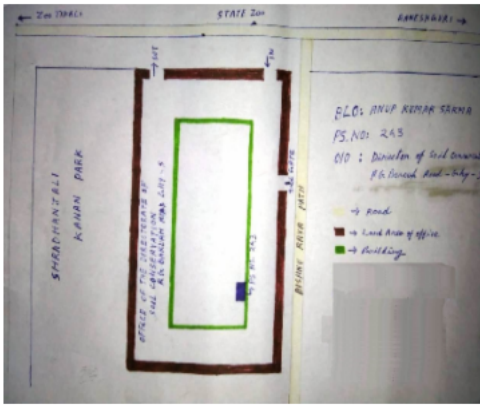

নিৰ্বাচক পঞ্জীয়ন বিষয়াৰ স্বাক্ষৰ

Nazri Naksha

Google Map View

Polling Station Building Front View

ভোটগ্রহন কেন্দ্ৰৰ সন্মুখৰ দৃশ্য

Cad View

Key MAP View

1 নাম : গোবিন্দ চৌপাল পিতাৰ নাম: যোগিন্দৰ চৌপাল ঘৰ নং : 00 বয়স : 31 লিঙ্গ : পুৰুষ	GUU0038463 ফটো উপলব্ধ	2 নাম : জাহিদ হুছেইন পিতাৰ নাম: জমছেদ আলী ঘৰ নং : 1 বয়স : 55 লিঙ্গ : পুৰুষ	LQZ2394174 ফটো উপলব্ধ	3 নাম : সীমা আগৰৱাল স্বামীৰ নাম: সঞ্জয় আগৰৱাল ঘৰ নং : 1 বয়স : 55 লিঙ্গ : মহিলা	LQZ0025250 ফটো উপলব্ধ
4 নাম : মহিনা জানু বেগম স্বামীৰ নাম: জাহিদ হুছেইন ঘৰ নং : 1 বয়স : 53 লিঙ্গ : মহিলা	LQZ2394185 ফটো উপলব্ধ	5 নাম : জয়শ্ৰী বৈদ্য পাল স্বামীৰ নাম: সঞ্জয় পাল ঘৰ নং : 1 বয়স : 41 লিঙ্গ : মহিলা	LSY1712590 ফটো উপলব্ধ	6 নাম : সৈয়েদা জিন্নতআৰা য়াসমীন স্বামীৰ নাম: সইদ তৌহিদ হুছেইন ঘৰ নং : 1 বয়স : 40 লিঙ্গ : মহিলা	LQZ0699967 ফটো উপলব্ধ
7 নাম : শিখা মুদি পিতাৰ নাম: অনিল কুমাৰ মুদী ঘৰ নং : 1 বয়স : 39 লিঙ্গ : মহিলা	LQZ1109848 ফটো উপলব্ধ	8 নাম : চৈয়দ মোচাক্কিৰ হুছেইন পিতাৰ নাম: চৈয়দ মনোৱাৰ হুছেইন ঘৰ নং : 1 বয়স : 39 লিঙ্গ : পুৰুষ	LQZ2047656 ফটো উপলব্ধ	9 নাম : কৃষ্ণ কানকৰ কলিতা পিতাৰ নাম: সুৰেন কলিতা ঘৰ নং : 1 বয়স : 37 লিঙ্গ : পুৰুষ	LQZ0197699 ফটো উপলব্ধ
10 নাম : চৈয়দা ৰশিানা আহমেদা স্বামীৰ নাম: চৈয়দ মোক্তাকিন আহমেদ ঘৰ নং : 1 বয়স : 34 লিঙ্গ : মহিলা	LQZ0634147 ফটো উপলব্ধ	11 নাম : ময়ূৰী গোস্বামী পিতাৰ নাম: মানস কুমাৰ গোস্বামী ঘৰ নং : 1 বয়স : 33 লিঙ্গ : মহিলা	LQZ0633842 ফটো উপলব্ধ	12 নাম : ৰাহুল কলিতা পিতাৰ নাম: সুৰেন কলিতা ঘৰ নং : 1 বয়স : 30 লিঙ্গ : পুৰুষ	LQZ0004127 ফটো উপলব্ধ
13 নাম : আয়ুশ আগৰৱাল পিতাৰ নাম: সুনীল আগৰৱাল ঘৰ নং : 1 বয়স : 29 লিঙ্গ : পুৰুষ	LQZ0509596 ফটো উপলব্ধ	14 নাম : তনুজ আগৰৱাল পিতাৰ নাম: সঞ্জয় কুমাৰ আগৰৱালা ঘৰ নং : 1 বয়স : 29 লিঙ্গ : পুৰুষ	LQZ0619254 ফটো উপলব্ধ	15 নাম : গীতিকা আগৰৱাল পিতাৰ নাম: সুনীল আগৰৱাল ঘৰ নং : 1 বয়স : 25 লিঙ্গ : মহিলা	LQZ0509232 ফটো উপলব্ধ
16 নাম : ৰাধিকা আগৰৱাল পিতাৰ নাম: সুনীল আগৰৱাল ঘৰ নং : 1 বয়স : 24 লিঙ্গ : মহিলা	LQZ1327386 ফটো উপলব্ধ	17 নাম : মাধৱ চন্দ্ৰ শৰ্মা পিতাৰ নাম: সোমেশ্বৰ শৰ্মা ঘৰ নং : 2 বয়স : 74 লিঙ্গ : পুৰুষ	LQZ0373464 ফটো উপলব্ধ	18 নাম : সুশিল কুমাৰ আগৰওয়াল পিতাৰ নাম: নাথমল আগৰৱালা ঘৰ নং : 2 বয়স : 73 লিঙ্গ : পুৰুষ	LQZ1331263 ফটো উপলব্ধ
19 নাম : বিমলা দেবী আগৰৱালা স্বামীৰ নাম: সুশিল কুমাৰ আগৰৱালা ঘৰ নং : 2 বয়স : 73 লিঙ্গ : মহিলা	LQZ1349141 ফটো উপলব্ধ	20 নাম : ইভা শৰ্মা স্বামীৰ নাম: মাধৱ চন্দ্ৰ শৰ্মা ঘৰ নং : 2 বয়স : 66 লিঙ্গ : মহিলা	LQZ0373514 ফটো উপলব্ধ	21 নাম : উপেন্দ্ৰ চাহ পিতাৰ নাম: হুকুমলাল শাহ ঘৰ নং : 2 বয়স : 64 লিঙ্গ : পুৰুষ	LQZ2044602 ফটো উপলব্ধ
22 নাম : শ্ৰীমতী গীতা দেৱী স্বামীৰ নাম: উপেন্দ্ৰ শাহ ঘৰ নং : 2 বয়স : 57 লিঙ্গ : মহিলা	LQZ2044599 ফটো উপলব্ধ	23 নাম : বিকাশ আগৰওয়াল পিতাৰ নাম: সুশিল আগৰওয়াল ঘৰ নং : 2 বয়স : 50 লিঙ্গ : পুৰুষ	LQZ1331222 ফটো উপলব্ধ	24 নাম : কাঞ্চন কুমাৰ বৰা পিতাৰ নাম: কেশৱ বৰা ঘৰ নং : 2 বয়স : 49 লিঙ্গ : পুৰুষ	LQZ2394265 ফটো উপলব্ধ
25 নাম : নিজু বৰা স্বামীৰ নাম: কাঞ্চন কুমাৰ বৰা ঘৰ নং : 2 বয়স : 49 লিঙ্গ : মহিলা	LQZ2394276 ফটো উপলব্ধ	26 নাম : ৰমেশ শৰাফ পিতাৰ নাম: শিব ভগবান আগৰৱাল ঘৰ নং : 2 বয়স : 47 লিঙ্গ : পুৰুষ	LQZ1678291 ফটো উপলব্ধ	27 নাম : দিতি দাস তালুকদাৰ স্বামীৰ নাম: মৃদুল তালুকদাৰ ঘৰ নং : 2 বয়স : 42 লিঙ্গ : মহিলা	LQZ0078717 ফটো উপলব্ধ
28 নাম : বিজয়েতা শৰ্মা পিতাৰ নাম: মাধৱ চন্দ্ৰ শৰ্মা ঘৰ নং : 2 বয়স : 40 লিঙ্গ : মহিলা	LQZ0388892 ফটো উপলব্ধ	29 নাম : চয়নিকা শৰ্মা পিতাৰ নাম: মাধৱ চন্দ্ৰ শৰ্মা ঘৰ নং : 2 বয়স : 37 লিঙ্গ : মহিলা	LQZ0389007 ফটো উপলব্ধ	30 নাম : উৰ্মিলা দাস স্বামীৰ নাম: গোপাল দাস ঘৰ নং : 2 বয়স : 37 লিঙ্গ : মহিলা	LQZ0412965 ফটো উপলব্ধ