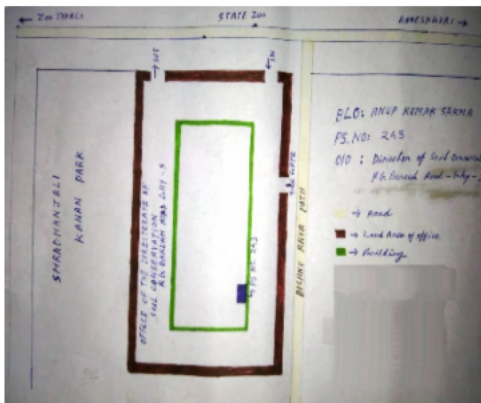

Nazri Naksha