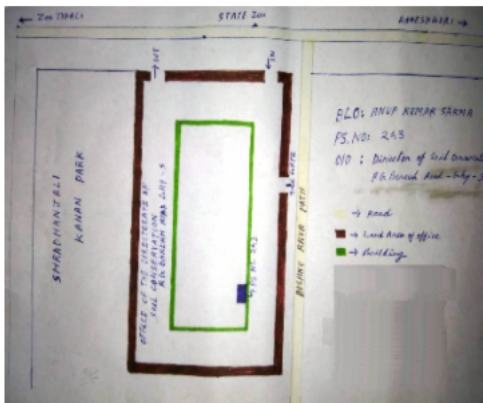

Nazri Naksha