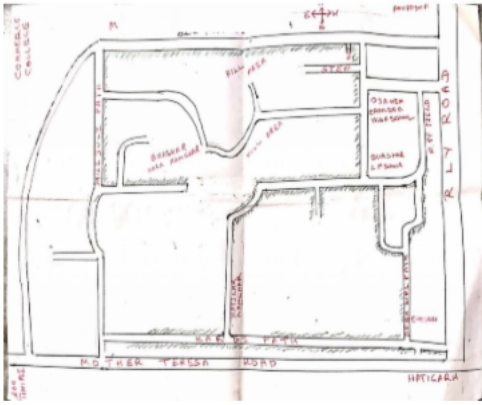

Nazri Naksha