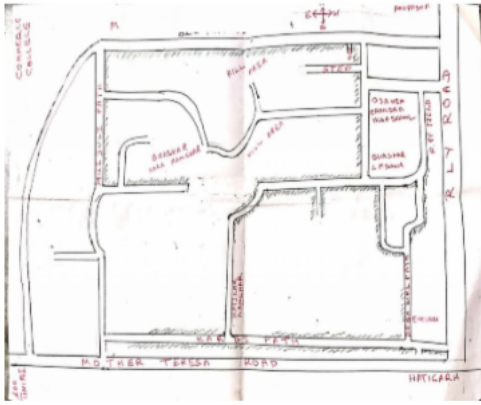

Nazri Naksha