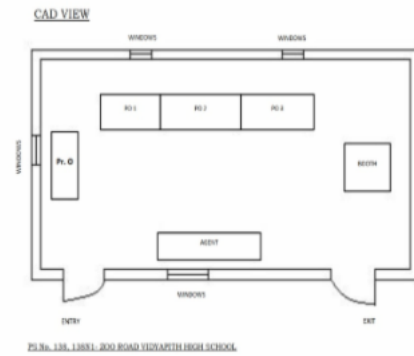

নিৰ্বাচক পঞ্জীয়ন বিষয়াৰ স্বাক্ষৰ

Nazri Naksha

Google Map View

Polling Station Building Front View

ভোটগ্ৰহন কেন্দ্ৰৰ সন্মুখৰ দৃশ্য

Cad View

Key MAP View

1 নাম : সৰোজ কলিতা স্বামীৰ নাম: শৰত্ চন্দ্ৰ কলিতা ঘৰ নং : 1 বয়স : 76 লিঙ্গ : মহিলা	LQZ2174563 ফটো উপলব্ধ	2 নাম : ইন্দ্ৰজিত কলিতা পিতাৰ নাম: শৰত্ চন্দ্ৰ কলিতা ঘৰ নং : 1 বয়স : 51 লিঙ্গ : পুৰুষ	LQZ2174574 ফটো উপলব্ধ	3 নাম : বিশ্বজিত কলিতা পিতাৰ নাম: শৰত্ চন্দ্ৰ কলিতা ঘৰ নং : 1 বয়স : 49 লিঙ্গ : পুৰুষ	LQZ2174596 ফটো উপলব্ধ
4 নাম : ডলি কলিতা স্বামীৰ নাম: ইন্দ্ৰজিত কলিতা ঘৰ নং : 1 বয়স : 46 লিঙ্গ : মহিলা	LQZ2174585 ফটো উপলব্ধ	5 নাম : ঋত্বিক দাস মাতৃৰ নাম: হেমশিখা দাস ঘৰ নং : 1 বয়স : 27 লিঙ্গ : পুৰুষ	LQZ5156468 ফটো উপলব্ধ	6 নাম : অনৌস্কা বৰঠাকুৰ পিতাৰ নাম: অনুজ প্ৰতিম বৰঠাকুৰ ঘৰ নং : 1 বয়স : 26 লিঙ্গ : মহিলা	LQZ1314533 ফটো উপলব্ধ
7 নাম : অক্ষিতা তালুকদাৰ পিতাৰ নাম: ধীৰাজ তালুকদাৰ ঘৰ নং : 1 বয়স : 24 লিঙ্গ : মহিলা	LQZ0574574 ফটো উপলব্ধ	8 নাম : ডি সান কাশ্যপ পিতাৰ নাম: গলাপ চৌধুৰি ঘৰ নং : 1 বয়স : 24 লিঙ্গ : পুৰুষ	LQZ1679398 ফটো উপলব্ধ	9 নাম : দীপক চন্দ্ৰ দাস পিতাৰ নাম: নগেন নাথ দাস ঘৰ নং : 2 বয়স : 58 লিঙ্গ : পুৰুষ	LQZ2174643 ফটো উপলব্ধ
10 নাম : চিচি এচ মাউলং পিতাৰ নাম: চিকে গোহাই ঘৰ নং : 2 বয়স : 57 লিঙ্গ : পুৰুষ	LQZ2174687 ফটো উপলব্ধ	11 নাম : চিত্ৰা মেধি দাস পিতাৰ নাম: পঞ্চনন মেধি ঘৰ নং : 2 বয়স : 55 লিঙ্গ : মহিলা	LQZ2174654 ফটো উপলব্ধ	12 নাম : লালচোংহৈ চুইটি চাংসন স্বামীৰ নাম: চৌ চিয়া চেং মৌংলেং ঘৰ নং : 2 বয়স : 52 লিঙ্গ : মহিলা	LQZ2174698 ফটো উপলব্ধ
13 নাম : তনজা কলিতা ঠাকুৰিয়া স্বামীৰ নাম: অচ্যুত ঠাকুৰিয়া ঘৰ নং : 2 বয়স : 40 লিঙ্গ : মহিলা	LQZ0680686 ফটো উপলব্ধ	14 নাম : মানসী কলিতা স্বামীৰ নাম: বিপ্লৱ দাস ঘৰ নং : 2 বয়স : 38 লিঙ্গ : মহিলা	GGF1969455 ফটো উপলব্ধ	15 নাম : নীল কমল চুতীয়া পিতাৰ নাম: তনু চুতীয়া ঘৰ নং : 2 বয়স : 36 লিঙ্গ : পুৰুষ	LQZ2174621 ফটো উপলব্ধ
16 নাম : শাস্বতী শৰ্মা পিতাৰ নাম: শৰৎ চন্দ্ৰ শৰ্মা ঘৰ নং : 2 বয়স : 27 লিঙ্গ : মহিলা	LQZ1375336 ফটো উপলব্ধ	17 নাম : ৰূপম ডেকা পিতাৰ নাম: ৰঞ্জিত ডেকা ঘৰ নং : 2 বয়স : 24 লিঙ্গ : পুৰুষ	LQZ0589200 ফটো উপলব্ধ	18 নাম : উদয় শৰ্মা পিতাৰ নাম: ৰাজেন্দ্ৰ শৰ্মা ঘৰ নং : 2 বয়স : 24 লিঙ্গ : পুৰুষ	LQZ0679910 ফটো উপলব্ধ
19 নাম : অনপম ডেকা পিতাৰ নাম: ৰনজিত ডেকা ঘৰ নং : 2 বয়স : 19 লিঙ্গ : পুৰুষ	GUU0119479 ফটো উপলব্ধ	20 নাম : পংকজ ভট্টাচাৰ্য্য পিতাৰ নাম: তাৰানাথ ভট্টাচাৰ্য্য ঘৰ নং : 3 বয়স : 66 লিঙ্গ : পুৰুষ	DZN9939337 ফটো উপলব্ধ	21 নাম : নন্দিতা ভট্টাচাৰ্য্য স্বামীৰ নাম: পংকজ ভট্টাচাৰ্য্য ঘৰ নং : 3 বয়স : 57 লিঙ্গ : মহিলা	DZN9939348 ফটো উপলব্ধ
22 নাম : দেৱজিত শৰ্মা পিতাৰ নাম: শৈলেন্দ্ৰ শৰ্মা ঘৰ নং : 9 বয়স : 46 লিঙ্গ : পুৰুষ	LQZ0026295 ফটো উপলব্ধ	23 নাম : ৰানী সপ্তম্বা পাৰ্হি স্বামীৰ নাম: গৌতম শৰ্মা ঘৰ নং : 9 বয়স : 38 লিঙ্গ : মহিলা	LQZ0026296 ফটো উপলব্ধ	24 নাম : বৰ্ণালী শৰ্মা পিতাৰ নাম: সুবথ শৰ্মা ঘৰ নং : 9 বয়স : 36 লিঙ্গ : মহিলা	LQZ2205052 ফটো উপলব্ধ
25 নাম : সমজ্জল বৰা পিতাৰ নাম: উতপল বৰা ঘৰ নং : 9 বয়স : 33 লিঙ্গ : পুৰুষ	LQZ2174745 ফটো উপলব্ধ	26 নাম : সংহিতা কৌশিক পিতাৰ নাম: পঙ্কজ ভট্টাচাৰ্য্য ঘৰ নং : 3 বয়স : 28 লিঙ্গ : মহিলা	DZN0775122 ফটো উপলব্ধ	27 নাম : চিন্ময় চক্ৰবৰ্তী পিতাৰ নাম: প্ৰদীপ চক্ৰবৰ্তী ঘৰ নং : 9 বয়স : 24 লিঙ্গ : পুৰুষ	LQZ0698860 ফটো উপলব্ধ
28 নাম : সাগৰিকা দেৱী পিতাৰ নাম: স্বপন কুমাৰ নাথ ঘৰ নং : 9 বয়স : 23 লিঙ্গ : মহিলা	LQZ0663922 ফটো উপলব্ধ	29 নাম : চয়াণিকা ডেকা পিতাৰ নাম: মুকুট চন্দ্ৰ ডেকা ঘৰ নং : 3 বয়স : 28 লিঙ্গ : মহিলা	LQZ1361724 ফটো উপলব্ধ	30 নাম : উত্তম শৰ্মা পিতাৰ নাম: হেমকান্ত শৰ্মা ঘৰ নং : 8 বয়স : 74 লিঙ্গ : পুৰুষ	LQZ2174847 ফটো উপলব্ধ