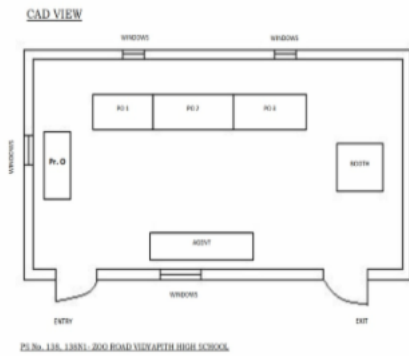

নিৰ্বাচক পঞ্জীয়ন বিষয়াৰ স্বাক্ষৰ

Nazri Naksha

Google Map View

Polling Station Building Front View

ভোটগ্ৰহন কেন্দ্ৰৰ সন্মুখৰ দৃশ্য

Cad View

Key MAP View

1 নাম : সৰোজ কলিতা স্বামীৰ নাম: শৰত্ চন্দ্ৰ কলিতা ঘৰ নং : 1 বয়স : 76 লিঙ্গ : মহিলা	LQZ2174563 ফটো উপলব্ধ	2 নাম : ইন্দ্ৰজিত কলিতা পিতাৰ নাম: শৰত্ চন্দ্ৰ কলিতা ঘৰ নং : 1 বয়স : 51 লিঙ্গ : পুৰুষ	LQZ2174574 ফটো উপলব্ধ	3 নাম : বিশ্বজিত কলিতা পিতাৰ নাম: শৰত্ চন্দ্ৰ কলিতা ঘৰ নং : 1 বয়স : 49 লিঙ্গ : পুৰুষ	LQZ2174596 ফটো উপলব্ধ
4 নাম : ডলি কলিতা স্বামীৰ নাম: ইন্দ্ৰজিত কলিতা ঘৰ নং : 1 বয়স : 46 লিঙ্গ : মহিলা	LQZ2174585 ফটো উপলব্ধ	5 নাম : ঋত্বিক দাস মাতৃৰ নাম: হেমশিখা দাস ঘৰ নং : 1 বয়স : 27 লিঙ্গ : পুৰুষ	LQZ5156468 ফটো উপলব্ধ	6 নাম : অনৌস্কা বৰঠাকুৰ পিতাৰ নাম: অনুজ প্ৰতিম বৰঠাকুৰ ঘৰ নং : 1 বয়স : 26 লিঙ্গ : মহিলা	LQZ1314533 ফটো উপলব্ধ
7 নাম : অক্ষিতা তালুকদাৰ পিতাৰ নাম: ধীৰাজ তালুকদাৰ ঘৰ নং : 1 বয়স : 24 লিঙ্গ : মহিলা	LQZ0574574 ফটো উপলব্ধ	8 নাম : ডি সান কাশ্যপ পিতাৰ নাম: গলাপ চৌধুৰি ঘৰ নং : 1 বয়স : 24 লিঙ্গ : পুৰুষ	LQZ1679398 ফটো উপলব্ধ	9 নাম : দীপক চন্দ্ৰ দাস পিতাৰ নাম: নগেন নাথ দাস ঘৰ নং : 2 বয়স : 58 লিঙ্গ : পুৰুষ	LQZ2174643 ফটো উপলব্ধ
10 নাম : চিচি এচ মাউলং পিতাৰ নাম: চিকে গোহাই ঘৰ নং : 2 বয়স : 57 লিঙ্গ : পুৰুষ	LQZ2174687 ফটো উপলব্ধ	11 নাম : চিত্ৰা মেধি দাস পিতাৰ নাম: পঞ্চনন মেধি ঘৰ নং : 2 বয়স : 55 লিঙ্গ : মহিলা	LQZ2174654 ফটো উপলব্ধ	12 নাম : লালচোংহৈ চুইটি চাংসন স্বামীৰ নাম: চৌ চিয়া চেং মৌংলেং ঘৰ নং : 2 বয়স : 52 লিঙ্গ : মহিলা	LQZ2174698 ফটো উপলব্ধ
13 নাম : তনজা কলিতা ঠাকুৰিয়া স্বামীৰ নাম: অচ্যুত ঠাকুৰিয়া ঘৰ নং : 2 বয়স : 40 লিঙ্গ : মহিলা	LQZ0680686 ফটো উপলব্ধ	14 নাম : মানসী কলিতা স্বামীৰ নাম: বিপ্লৱ দাস ঘৰ নং : 2 বয়স : 38 লিঙ্গ : মহিলা	GGF1969455 ফটো উপলব্ধ	15 নাম : নীল কমল চুতীয়া পিতাৰ নাম: তনু চুতীয়া ঘৰ নং : 2 বয়স : 36 লিঙ্গ : পুৰুষ	LQZ2174621 ফটো উপলব্ধ
16 নাম : শাস্বতী শৰ্মা পিতাৰ নাম: শৰৎ চন্দ্ৰ শৰ্মা ঘৰ নং : 2 বয়স : 27 লিঙ্গ : মহিলা	LQZ1375336 ফটো উপলব্ধ	17 নাম : ৰূপম ডেকা পিতাৰ নাম: ৰঞ্জিত ডেকা ঘৰ নং : 2 বয়স : 24 লিঙ্গ : পুৰুষ	LQZ0589200 ফটো উপলব্ধ	18 নাম : উদয় শৰ্মা পিতাৰ নাম: ৰাজেন্দ্ৰ শৰ্মা ঘৰ নং : 2 বয়স : 24 লিঙ্গ : পুৰুষ	LQZ0679910 ফটো উপলব্ধ
19 নাম : অনপম ডেকা পিতাৰ নাম: ৰনজিত ডেকা ঘৰ নং : 2 বয়স : 19 লিঙ্গ : পুৰুষ	GUU0119479 ফটো উপলব্ধ	20 নাম : পংকজ ভট্টাচাৰ্য্য পিতাৰ নাম: তাৰানাথ ভট্টাচাৰ্য্য ঘৰ নং : 3 বয়স : 66 লিঙ্গ : পুৰুষ	DZN9939337 ফটো উপলব্ধ	21 নাম : নন্দিতা ভট্টাচাৰ্য্য স্বামীৰ নাম: পংকজ ভট্টাচাৰ্য্য ঘৰ নং : 3 বয়স : 57 লিঙ্গ : মহিলা	DZN9939348 ফটো উপলব্ধ
22 নাম : দেৱজিত শৰ্মা পিতাৰ নাম: শৈলেন্দ্ৰ শৰ্মা ঘৰ নং : 9 বয়স : 46 লিঙ্গ : পুৰুষ	LQZ0026295 ফটো উপলব্ধ	23 নাম : ৰানী সপ্তম্বা পাৰ্হি স্বামীৰ নাম: গৌতম শৰ্মা ঘৰ নং : 9 বয়স : 38 লিঙ্গ : মহিলা	LQZ0026296 ফটো উপলব্ধ	24 নাম : বৰ্ণালী শৰ্মা পিতাৰ নাম: সুবথ শৰ্মা ঘৰ নং : 9 বয়স : 36 লিঙ্গ : মহিলা	LQZ2205052 ফটো উপলব্ধ
25 নাম : সমজ্জল বৰা পিতাৰ নাম: উতপল বৰা ঘৰ নং : 9 বয়স : 33 লিঙ্গ : পুৰুষ	LQZ2174745 ফটো উপলব্ধ	26 নাম : সংহিতা কৌশিক পিতাৰ নাম: পঙ্কজ ভট্টাচাৰ্য্য ঘৰ নং : 3 বয়স : 28 লিঙ্গ : মহিলা	DZN0775122 ফটো উপলব্ধ	27 নাম : চিন্ময় চক্ৰবৰ্তী পিতাৰ নাম: প্ৰদীপ চক্ৰবৰ্তী ঘৰ নং : 9 বয়স : 24 লিঙ্গ : পুৰুষ	LQZ0698860 ফটো উপলব্ধ
28 নাম : সাগৰিকা দেৱী পিতাৰ নাম: স্বপন কুমাৰ নাথ ঘৰ নং : 9 বয়স : 23 লিঙ্গ : মহিলা	LQZ0663922 ফটো উপলব্ধ	29 নাম : চয়াণিকা ডেকা পিতাৰ নাম: মুকুট চন্দ্ৰ ডেকা ঘৰ নং : 3 বয়স : 28 লিঙ্গ : মহিলা	LQZ1361724 ফটো উপলব্ধ	30 নাম : উত্তম শৰ্মা পিতাৰ নাম: হেমকান্ত শৰ্মা ঘৰ নং : 8 বয়স : 74 লিঙ্গ : পুৰুষ	LQZ2174847 ফটো উপলব্ধ