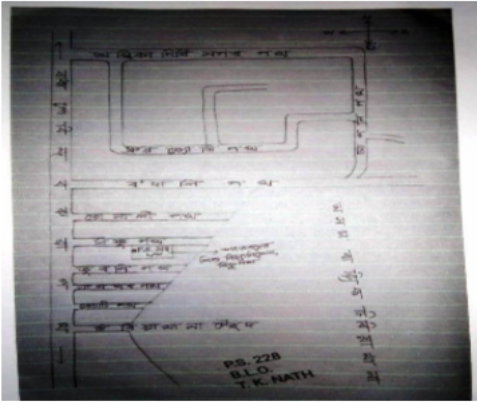

Nazri Naksha