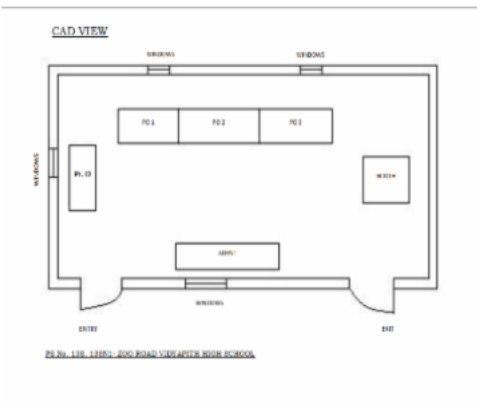

নিৰ্বাচক পঞ্জীয়ন বিষয়াৰ স্বাক্ষৰ

Nazri Naksha

Google Map View

Polling Station Building Front View

ভোটগ্ৰহন কেন্দ্ৰৰ সন্মুখৰ দৃশ্য

Cad View

Key MAP View

<p>E 1 LQZ2180189</p> <p>নাম : উমেশ মল্ল বজৰবৰুৱা পিতাৰ নাম: অচ্যুতমল্ল বজৰবৰুৱা ঘৰ নং : ২০৮৪ বয়স : ৪৭ লিঙ্গ : পুৰুষ</p> <p>ফটো উপলব্ধ</p>	<p>2 LQZ2180190</p> <p>নাম : বাসন্তী বজৰবৰুৱা স্বামীৰ নাম: উমেশ মল্ল বজৰবৰুৱা ঘৰ নং : ২০৮৪ বয়স : ৭০ লিঙ্গ : মহিলা</p> <p>ফটো উপলব্ধ</p>	<p>3 LQZ2180203</p> <p>নাম : উৎপল মল্ল বজৰ বৰুৱা পিতাৰ নাম: উমেশ মল্ল বজৰবৰুৱা ঘৰ নং : ২০৮৪ বয়স : ৪৯ লিঙ্গ : পুৰুষ</p> <p>ফটো উপলব্ধ</p>
<p>S2 4 LQZ0395749</p> <p>নাম : ৰূপচন্দ্ৰ শৰ্মা পিতাৰ নাম: দীপক শৰ্মা ঘৰ নং : ২০৮৪গ বয়স : ২৬ লিঙ্গ : মহিলা</p> <p>ফটো উপলব্ধ</p>	<p>5 LQZ2180247</p> <p>নাম : চন্দ্ৰ কান্ত দাস পিতাৰ নাম: ৰধৰাম দাস ঘৰ নং : ২০৮৪গ বয়স : ৬২ লিঙ্গ : পুৰুষ</p> <p>ফটো উপলব্ধ</p>	<p>6 LQZ2180281</p> <p>নাম : দীপক শৰ্মা পিতাৰ নাম: যোগেন্দ্ৰনাথ শৰ্মা ঘৰ নং : ২০৮৪গ বয়স : ৬১ লিঙ্গ : পুৰুষ</p> <p>ফটো উপলব্ধ</p>
<p>7 LQZ2180258</p> <p>নাম : দীপালী দাস স্বামীৰ নাম: চন্দ্ৰ কান্ত দাস ঘৰ নং : ২০৮৪ বয়স : ৫৬ লিঙ্গ : মহিলা</p> <p>ফটো উপলব্ধ</p>	<p>8 LQZ2180292</p> <p>নাম : গুনদা মুহন্ত শৰ্মা স্বামীৰ নাম: দীপক শৰ্মা ঘৰ নং : ২০৮৪গ বয়স : ৫৬ লিঙ্গ : মহিলা</p> <p>ফটো উপলব্ধ</p>	<p>9 LQZ2180270</p> <p>নাম : লিলি বৰদলৈ স্বামীৰ নাম: বিপিন বৰদলৈ ঘৰ নং : ২০৮৪খ বয়স : ৪৭ লিঙ্গ : মহিলা</p> <p>ফটো উপলব্ধ</p>
<p>10 LQZ2180305</p> <p>নাম : অনিমা বৰ্মন স্বামীৰ নাম: সুৰথ বৰ্মন ঘৰ নং : ২০৮৬ বয়স : ৭১ লিঙ্গ : মহিলা</p> <p>ফটো উপলব্ধ</p>	<p>11 LQZ2180350</p> <p>নাম : অনিমা ডেকা স্বামীৰ নাম: বাণীকান্ত ডেকা ঘৰ নং : ২০৮৬ বয়স : ৬৯ লিঙ্গ : মহিলা</p> <p>ফটো উপলব্ধ</p>	<p>12 LQZ2180316</p> <p>নাম : কৃতিসুন্দৰ বৰ্মন পিতাৰ নাম: সুৰথ বৰ্মন ঘৰ নং : ২০৮৬ বয়স : ৪৯ লিঙ্গ : পুৰুষ</p> <p>ফটো উপলব্ধ</p>
<p>13 LQZ2180327</p> <p>নাম : দীপলেখা বৰ্মন পিতাৰ নাম: সুৰথ বৰ্মন ঘৰ নং : ২০৮৬ বয়স : ৪৯ লিঙ্গ : মহিলা</p> <p>ফটো উপলব্ধ</p>	<p>14 LQZ2180361</p> <p>নাম : ৰাজীৱ কুমাৰ ডেকা পিতাৰ নাম: বাণীকান্ত ডেকা ঘৰ নং : ২০৮৬ বয়স : ৪৮ লিঙ্গ : পুৰুষ</p> <p>ফটো উপলব্ধ</p>	<p>15 LQZ2180372</p> <p>নাম : ৰণজিত কুমাৰ ডেকা পিতাৰ নাম: বাণীকান্ত ডেকা ঘৰ নং : ২০৮৬ বয়স : ৪৬ লিঙ্গ : পুৰুষ</p> <p>ফটো উপলব্ধ</p>
<p>16 LQZ2180349</p> <p>নাম : অভিজিত বৰ্মন পিতাৰ নাম: সুৰথ বৰ্মন ঘৰ নং : ২০৮৬ বয়স : ৪৩ লিঙ্গ : পুৰুষ</p> <p>ফটো উপলব্ধ</p>	<p>17 LQZ0287847</p> <p>নাম : দেৱব্ৰত কটকী পিতাৰ নাম: বুবল চন্দ্ৰ কটকী ঘৰ নং : ২০৮৭গ বয়স : ২৬ লিঙ্গ : পুৰুষ</p> <p>ফটো উপলব্ধ</p>	<p>E 18 LQZ2180383</p> <p>নাম : সন্ধ্যা দাস স্বামীৰ নাম: নৱীন চন্দ্ৰ দাস ঘৰ নং : ২০৮৭ক বয়স : ৭১ লিঙ্গ : মহিলা</p> <p>ফটো উপলব্ধ</p>
<p>19 LQZ2180463</p> <p>নাম : বুবল চন্দ্ৰ কটকী পিতাৰ নাম: শৰত চন্দ্ৰ কটকী ঘৰ নং : ২০৮৭গ বয়স : ৬১ লিঙ্গ : পুৰুষ</p> <p>ফটো উপলব্ধ</p>	<p>20 LQZ2180474</p> <p>নাম : স্মৃতি ছায়া কটকী স্বামীৰ নাম: বুবল চন্দ্ৰকটকী ঘৰ নং : ২০৮৭গ বয়স : ৫৫ লিঙ্গ : মহিলা</p> <p>ফটো উপলব্ধ</p>	<p>S 21 LQZ2180394</p> <p>নাম : অবিনাশ দাস পিতাৰ নাম: নৱীন চন্দ্ৰ দাস ঘৰ নং : ২০৮৭ক বয়স : ৫৩ লিঙ্গ : পুৰুষ</p> <p>ফটো উপলব্ধ</p>
<p># 22 LQZ2180407</p> <p>নাম : প্ৰনিতা সিংহ স্বামীৰ নাম: অবিনাশ দাস ঘৰ নং : ২০৮৭ক বয়স : ৫০ লিঙ্গ : মহিলা</p> <p>ফটো উপলব্ধ</p>	<p>S 23 LQZ2180430</p> <p>নাম : জিতু দাস পিতাৰ নাম: নৱীন চন্দ্ৰ দাস ঘৰ নং : ২০৮৭ক বয়স : ৪৫ লিঙ্গ : পুৰুষ</p> <p>ফটো উপলব্ধ</p>	<p>S 24 LQZ2180429</p> <p>নাম : সুৰজিত দাস পিতাৰ নাম: নৱীন চন্দ্ৰ দাস ঘৰ নং : ২০৮৭ক বয়স : ৪২ লিঙ্গ : পুৰুষ</p> <p>ফটো উপলব্ধ</p>
<p>25 LQZ2180509</p> <p>নাম : ছালেমা ৰহমান স্বামীৰ নাম: ছাজিদুৰ ৰহমান ঘৰ নং : ২০৮৮ বয়স : ৪০ লিঙ্গ : মহিলা</p> <p>ফটো উপলব্ধ</p>	<p>26 LQZ2180510</p> <p>নাম : বৰন চন্দ্ৰ কলিতা পিতাৰ নাম: উদয়চন্দ্ৰ কলিতা ঘৰ নং : ২০৯০ বয়স : ৭৯ লিঙ্গ : পুৰুষ</p> <p>ফটো উপলব্ধ</p>	<p>27 LQZ2180521</p> <p>নাম : কিৰন কলিতা স্বামীৰ নাম: বৰন কলিতা ঘৰ নং : ২০৯০ বয়স : ৬৬ লিঙ্গ : মহিলা</p> <p>ফটো উপলব্ধ</p>
<p>28 LQZ0569301</p> <p>নাম : কুপাময় বৰ্মন পিতাৰ নাম: হৰগোবিন্দ বৰ্মন ঘৰ নং : ২০৯০ বয়স : ২৮ লিঙ্গ : পুৰুষ</p> <p>ফটো উপলব্ধ</p>	<p>29 LQZ2180587</p> <p>নাম : বৈকুণ্ঠ নাথ ঠাকুৰীয়া পিতাৰ নাম: ভূমিধৰ ঠাকুৰীয়া ঘৰ নং : ২০৯০গ বয়স : ৭৬ লিঙ্গ : পুৰুষ</p> <p>ফটো উপলব্ধ</p>	<p>30 LQZ2180554</p> <p>নাম : ডাঃ সন্ধ্যা ভূঞা স্বামীৰ নাম: জগত চন্দ্ৰ শইকিয়া ঘৰ নং : ২০৯০ক বয়স : ৬৫ লিঙ্গ : মহিলা</p> <p>ফটো উপলব্ধ</p>