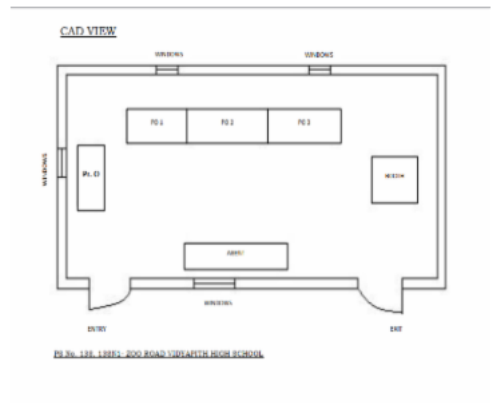

নিৰ্বাচক পঞ্জীয়ন বিষয়াৰ স্বাক্ষৰ

Nazri Naksha

Google Map View

Polling Station Building Front View

ভোটগ্ৰহন কেন্দ্ৰৰ সন্মুখৰ দৃশ্য

Cad View

Key MAP View

<p>E 1 LQZ2180189</p> <p>নাম : উমেশ মল্ল বজৰবৰুৱা পিতাৰ নাম: অচ্যুতমল্ল বজৰবৰুৱা ঘৰ নং : ২০৮৪ বয়স : ৪৭ লিঙ্গ : পুৰুষ</p> <p>ফটো উপলব্ধ</p>	<p>2 LQZ2180190</p> <p>নাম : বাসন্তী বজৰবৰুৱা স্বামীৰ নাম: উমেশ মল্ল বজৰবৰুৱা ঘৰ নং : ২০৮৪ বয়স : ৭০ লিঙ্গ : মহিলা</p> <p>ফটো উপলব্ধ</p>	<p>3 LQZ2180203</p> <p>নাম : উৎপল মল্ল বজৰ বৰুৱা পিতাৰ নাম: উমেশ মল্ল বজৰবৰুৱা ঘৰ নং : ২০৮৪ বয়স : ৪৯ লিঙ্গ : পুৰুষ</p> <p>ফটো উপলব্ধ</p>
<p>S2 4 LQZ0395749</p> <p>নাম : ৰূপচন্দ্ৰ শৰ্মা পিতাৰ নাম: দীপক শৰ্মা ঘৰ নং : ২০৮৪গ বয়স : ২৬ লিঙ্গ : মহিলা</p> <p>ফটো উপলব্ধ</p>	<p>5 LQZ2180247</p> <p>নাম : চন্দ্ৰ কান্ত দাস পিতাৰ নাম: ৰধৰাম দাস ঘৰ নং : ২০৮৪গ বয়স : ৬২ লিঙ্গ : পুৰুষ</p> <p>ফটো উপলব্ধ</p>	<p>6 LQZ2180281</p> <p>নাম : দীপক শৰ্মা পিতাৰ নাম: যোগেন্দ্ৰনাথ শৰ্মা ঘৰ নং : ২০৮৪গ বয়স : ৬১ লিঙ্গ : পুৰুষ</p> <p>ফটো উপলব্ধ</p>
<p>7 LQZ2180258</p> <p>নাম : দীপালী দাস স্বামীৰ নাম: চন্দ্ৰ কান্ত দাস ঘৰ নং : ২০৮৪ বয়স : ৫৬ লিঙ্গ : মহিলা</p> <p>ফটো উপলব্ধ</p>	<p>8 LQZ2180292</p> <p>নাম : গুনদা মুহন্ত শৰ্মা স্বামীৰ নাম: দীপক শৰ্মা ঘৰ নং : ২০৮৪গ বয়স : ৫৬ লিঙ্গ : মহিলা</p> <p>ফটো উপলব্ধ</p>	<p>9 LQZ2180270</p> <p>নাম : লিলি বৰদলৈ স্বামীৰ নাম: বিপিন বৰদলৈ ঘৰ নং : ২০৮৪খ বয়স : ৪৭ লিঙ্গ : মহিলা</p> <p>ফটো উপলব্ধ</p>
<p>10 LQZ2180305</p> <p>নাম : অনিমা বৰ্মন স্বামীৰ নাম: সুৰথ বৰ্মন ঘৰ নং : ২০৮৬ বয়স : ৭১ লিঙ্গ : মহিলা</p> <p>ফটো উপলব্ধ</p>	<p>11 LQZ2180350</p> <p>নাম : অনিমা ডেকা স্বামীৰ নাম: বাণীকান্ত ডেকা ঘৰ নং : ২০৮৬ বয়স : ৬৯ লিঙ্গ : মহিলা</p> <p>ফটো উপলব্ধ</p>	<p>12 LQZ2180316</p> <p>নাম : কৃতিসুন্দৰ বৰ্মন পিতাৰ নাম: সুৰথ বৰ্মন ঘৰ নং : ২০৮৬ বয়স : ৪৯ লিঙ্গ : পুৰুষ</p> <p>ফটো উপলব্ধ</p>
<p>13 LQZ2180327</p> <p>নাম : দীপলেখা বৰ্মন পিতাৰ নাম: সুৰথ বৰ্মন ঘৰ নং : ২০৮৬ বয়স : ৪৯ লিঙ্গ : মহিলা</p> <p>ফটো উপলব্ধ</p>	<p>14 LQZ2180361</p> <p>নাম : ৰাজীৱ কুমাৰ ডেকা পিতাৰ নাম: বাণীকান্ত ডেকা ঘৰ নং : ২০৮৬ বয়স : ৪৮ লিঙ্গ : পুৰুষ</p> <p>ফটো উপলব্ধ</p>	<p>15 LQZ2180372</p> <p>নাম : ৰণজিত কুমাৰ ডেকা পিতাৰ নাম: বাণীকান্ত ডেকা ঘৰ নং : ২০৮৬ বয়স : ৪৬ লিঙ্গ : পুৰুষ</p> <p>ফটো উপলব্ধ</p>
<p>16 LQZ2180349</p> <p>নাম : অভিজিত বৰ্মন পিতাৰ নাম: সুৰথ বৰ্মন ঘৰ নং : ২০৮৬ বয়স : ৪৩ লিঙ্গ : পুৰুষ</p> <p>ফটো উপলব্ধ</p>	<p>17 LQZ0287847</p> <p>নাম : দেৱব্ৰত কটকী পিতাৰ নাম: বুবল চন্দ্ৰ কটকী ঘৰ নং : ২০৮৭গ বয়স : ২৬ লিঙ্গ : পুৰুষ</p> <p>ফটো উপলব্ধ</p>	<p>E 18 LQZ2180383</p> <p>নাম : সন্ধ্যা দাস স্বামীৰ নাম: নৱীন চন্দ্ৰ দাস ঘৰ নং : ২০৮৭ক বয়স : ৭১ লিঙ্গ : মহিলা</p> <p>ফটো উপলব্ধ</p>
<p>19 LQZ2180463</p> <p>নাম : বুবল চন্দ্ৰ কটকী পিতাৰ নাম: শৰত চন্দ্ৰ কটকী ঘৰ নং : ২০৮৭গ বয়স : ৬১ লিঙ্গ : পুৰুষ</p> <p>ফটো উপলব্ধ</p>	<p>20 LQZ2180474</p> <p>নাম : স্মৃতি ছায়া কটকী স্বামীৰ নাম: বুবল চন্দ্ৰকটকী ঘৰ নং : ২০৮৭গ বয়স : ৫৫ লিঙ্গ : মহিলা</p> <p>ফটো উপলব্ধ</p>	<p>S 21 LQZ2180394</p> <p>নাম : অবিনাশ দাস পিতাৰ নাম: নৱীন চন্দ্ৰ দাস ঘৰ নং : ২০৮৭ক বয়স : ৫৩ লিঙ্গ : পুৰুষ</p> <p>ফটো উপলব্ধ</p>
<p># 22 LQZ2180407</p> <p>নাম : প্ৰনিতা সিংহ স্বামীৰ নাম: অবিনাশ দাস ঘৰ নং : ২০৮৭ক বয়স : ৫০ লিঙ্গ : মহিলা</p> <p>ফটো উপলব্ধ</p>	<p>S 23 LQZ2180430</p> <p>নাম : জিতু দাস পিতাৰ নাম: নৱীন চন্দ্ৰ দাস ঘৰ নং : ২০৮৭ক বয়স : ৪৫ লিঙ্গ : পুৰুষ</p> <p>ফটো উপলব্ধ</p>	<p>S 24 LQZ2180429</p> <p>নাম : সুৰজিত দাস পিতাৰ নাম: নৱীন চন্দ্ৰ দাস ঘৰ নং : ২০৮৭ক বয়স : ৪২ লিঙ্গ : পুৰুষ</p> <p>ফটো উপলব্ধ</p>
<p>25 LQZ2180509</p> <p>নাম : ছালেমা ৰহমান স্বামীৰ নাম: ছাজিদুৰ ৰহমান ঘৰ নং : ২০৮৮ বয়স : ৪০ লিঙ্গ : মহিলা</p> <p>ফটো উপলব্ধ</p>	<p>26 LQZ2180510</p> <p>নাম : বৰন চন্দ্ৰ কলিতা পিতাৰ নাম: উদয়চন্দ্ৰ কলিতা ঘৰ নং : ২০৯০ বয়স : ৭৯ লিঙ্গ : পুৰুষ</p> <p>ফটো উপলব্ধ</p>	<p>27 LQZ2180521</p> <p>নাম : কিৰন কলিতা স্বামীৰ নাম: বৰন কলিতা ঘৰ নং : ২০৯০ বয়স : ৬৬ লিঙ্গ : মহিলা</p> <p>ফটো উপলব্ধ</p>
<p>28 LQZ0569301</p> <p>নাম : কুপাময় বৰ্মন পিতাৰ নাম: হৰগোবিন্দ বৰ্মন ঘৰ নং : ২০৯০ বয়স : ২৮ লিঙ্গ : পুৰুষ</p> <p>ফটো উপলব্ধ</p>	<p>29 LQZ2180587</p> <p>নাম : বৈকুণ্ঠ নাথ ঠাকুৰীয়া পিতাৰ নাম: ভূমিধৰ ঠাকুৰীয়া ঘৰ নং : ২০৯০গ বয়স : ৭৬ লিঙ্গ : পুৰুষ</p> <p>ফটো উপলব্ধ</p>	<p>30 LQZ2180554</p> <p>নাম : ডাঃ সন্ধ্যা ভূঞা স্বামীৰ নাম: জগত চন্দ্ৰ শইকিয়া ঘৰ নং : ২০৯০ক বয়স : ৬৫ লিঙ্গ : মহিলা</p> <p>ফটো উপলব্ধ</p>