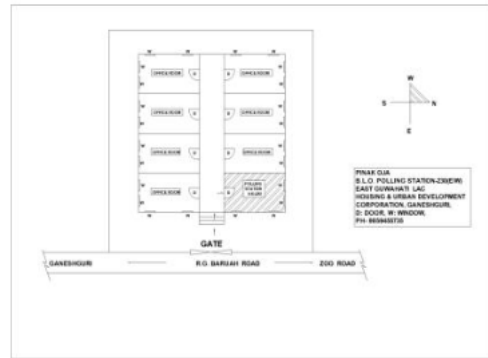

নিৰ্বাচক পঞ্জীয়ন বিষয়াৰ স্বাক্ষৰ

Nazri Naksha

Google Map View

Polling Station Building Front View

ভোটগ্ৰহন কেন্দ্ৰৰ সন্মুখৰ দৃশ্য

Cad View

Key MAP View

1 নাম : কুমাৰী মেহা কলিতা পিতাৰ নাম: ভগেশ্বৰী কলিতা ঘৰ নং : 1 বয়স : 39 লিঙ্গ : মহিলা	LQZ0026514 ফটো উপলব্ধ	2 নাম : অনকা কলিতা পিতাৰ নাম: ভগেশ্বৰ কলিতা ঘৰ নং : 1 বয়স : 34 লিঙ্গ : মহিলা	LQZ0026515 ফটো উপলব্ধ	3 নাম : বাবলী সিং পিতাৰ নাম: সহাদেভ শাহ ঘৰ নং : 1 বয়স : 34 লিঙ্গ : মহিলা	LQZ0026516 ফটো উপলব্ধ
4 নাম : লক্ষীমণি বড়ো পিতাৰ নাম: ধমেশ্বৰ বড়ো ঘৰ নং : 1 বয়স : 26 লিঙ্গ : মহিলা	LQZ0565788 ফটো উপলব্ধ	5 নাম : নবনিতা দাস স্বামীৰ নাম: চম্পক দাশ ঘৰ নং : 01 বয়স : 24 লিঙ্গ : মহিলা	LQZ1399344 ফটো উপলব্ধ	6 নাম : স্বস্তি সুন্দৰ চৌধুৰী পিতাৰ নাম: ৰোহিত চৌধুৰী ঘৰ নং : 2 বয়স : 34 লিঙ্গ : পুৰুষ	LQZ2198030 ফটো উপলব্ধ
# 7 নাম : বোধিস্তু সৰকাৰ পিতাৰ নাম: বিনয় ভূষণ সৰকাৰ ঘৰ নং : এ2এস ল্যান্ডমাৰ্ক এপাৰ্টমেন্ট বয়স : 29 লিঙ্গ : পুৰুষ	LQZ0431650 ফটো উপলব্ধ	8 নাম : নিত্যা পাছাৰী পিতাৰ নাম: সতীশ পাছাৰী ঘৰ নং : 2 বয়স : 27 লিঙ্গ : মহিলা	LQZ0573006 ফটো উপলব্ধ	9 নাম : দেবশীষ দাস মাতৃৰ নাম: ডেইজী দাস ঘৰ নং : 2 বয়স : 26 লিঙ্গ : পুৰুষ	LQZ5168752 ফটো উপলব্ধ
10 নাম : দেবপ্ৰীত দাস মাতৃৰ নাম: ডেইজী দাস ঘৰ নং : 2 বয়স : 20 লিঙ্গ : পুৰুষ	GUU0029561 ফটো উপলব্ধ	# 11 নাম : লোপা চৰকাৰ স্বামীৰ নাম: বিনয় ভূষণ চৰকাৰ ঘৰ নং : ফ্ল্যাট নং এ2এস ল্যান্ডমাৰ্ক এপাৰ্টমেন্ট বয়স : 64 লিঙ্গ : মহিলা	LQZ2184896 ফটো উপলব্ধ	12 নাম : সুমিত্ৰা বৰ্মন স্বামীৰ নাম: অমূল্য বৰ্মন ঘৰ নং : 3 বয়স : 73 লিঙ্গ : মহিলা	LQZ2197888 ফটো উপলব্ধ
E 13 নাম : অভিজিত দত্ত পিতাৰ নাম: জিনু দত্ত ঘৰ নং : 3 বয়স : 46 লিঙ্গ : পুৰুষ	LQZ2437232 ফটো উপলব্ধ	14 নাম : বুদ্ধিনী ফুকন পিতাৰ নাম: তৃপ্তি কুমাৰ ফুকন ঘৰ নং : 3 বয়স : 39 লিঙ্গ : মহিলা	LQZ2184578 ফটো উপলব্ধ	15 নাম : অনিন্দিতা মেধি পিতাৰ নাম: অনিল কুমাৰ মেধি ঘৰ নং : 3 বয়স : 36 লিঙ্গ : মহিলা	LQZ0026517 ফটো উপলব্ধ
16 নাম : অনশিতা মেধি পিতাৰ নাম: অনিল কুমাৰ মেধি ঘৰ নং : 3 বয়স : 34 লিঙ্গ : মহিলা	LQZ2197877 ফটো উপলব্ধ	17 নাম : মৃগাঙ্কী চক্ৰৱৰ্তী পিতাৰ নাম: সুদীপ চক্ৰৱৰ্তী ঘৰ নং : 3 বয়স : 31 লিঙ্গ : মহিলা	LQZ0026520 ফটো উপলব্ধ	18 নাম : ৰন ভট্টাচাৰ্য্য স্বামীৰ নাম: ধমেন্দ্ৰ ভট্টাচাৰ্য্য ঘৰ নং : 4 বয়স : 44 লিঙ্গ : মহিলা	LQZ5156401 ফটো উপলব্ধ
19 নাম : প্ৰমোদ সাহ পিতাৰ নাম: গঙ্গা সাহ ঘৰ নং : 8 বয়স : 39 লিঙ্গ : পুৰুষ	LQZ0026521 ফটো উপলব্ধ	20 নাম : দেবশীষ বৰুৱা পিতাৰ নাম: প্ৰশান্ত কুমাৰ বৰুৱা ঘৰ নং : 8 বয়স : 37 লিঙ্গ : পুৰুষ	LQZ0026523 ফটো উপলব্ধ	21 নাম : সৰমোদ সাহ পিতাৰ নাম: গঙ্গা সাহ ঘৰ নং : 8 বয়স : 36 লিঙ্গ : পুৰুষ	LQZ0026522 ফটো উপলব্ধ
22 নাম : কংগকন বৰুৱা পিতাৰ নাম: ৰাজু বৰুৱা ঘৰ নং : 8 বয়স : 29 লিঙ্গ : পুৰুষ	LQZ0430967 ফটো উপলব্ধ	23 নাম : শুভকিংকৰ বড়া পিতাৰ নাম: দুৰ্গাচৰণ বড়া ঘৰ নং : 5 বয়স : 68 লিঙ্গ : পুৰুষ	LQZ2197980 ফটো উপলব্ধ	24 নাম : চন্দা ডেকা স্বামীৰ নাম: যতীন চন্দ্ৰ ডেকা ঘৰ নং : 5 বয়স : 58 লিঙ্গ : মহিলা	HBP0241828 ফটো উপলব্ধ
25 নাম : দীপা দত্ত ভূঞা স্বামীৰ নাম: প্ৰদীপ কুমাৰ ভূঞা ঘৰ নং : 5 বয়স : 56 লিঙ্গ : মহিলা	LQZ2397140 ফটো উপলব্ধ	26 নাম : গিতা দাশ অন্যান্য: শ্ৰুপনা দাশ ঘৰ নং : 5 বয়স : 43 লিঙ্গ : মহিলা	LQZ1710102 ফটো উপলব্ধ	27 নাম : জোনালী বৈশ্য স্বামীৰ নাম: ত্ৰৈলোক্য বৈশ্য ঘৰ নং : 5 বয়স : 41 লিঙ্গ : মহিলা	LQZ0572917 ফটো উপলব্ধ
28 নাম : অংশুমান বড়া পিতাৰ নাম: কৰুণাকিংকৰ বড়া ঘৰ নং : 5 বয়স : 40 লিঙ্গ : পুৰুষ	LQZ0026525 ফটো উপলব্ধ	29 নাম : পৰিনীতা বৰদলৈ অন্যান্য: অভিষেক বৰা ঘৰ নং : 5 বয়স : 38 লিঙ্গ : মহিলা	LQZ0682930 ফটো উপলব্ধ	30 নাম : অবিষেক বড়া পিতাৰ নাম: কৰুণা কিংকৰ বড়া ঘৰ নং : 5 বয়স : 35 লিঙ্গ : পুৰুষ	LQZ0026527 ফটো উপলব্ধ