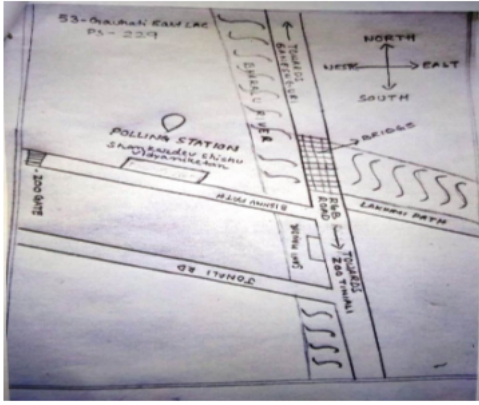

Nazri Naksha