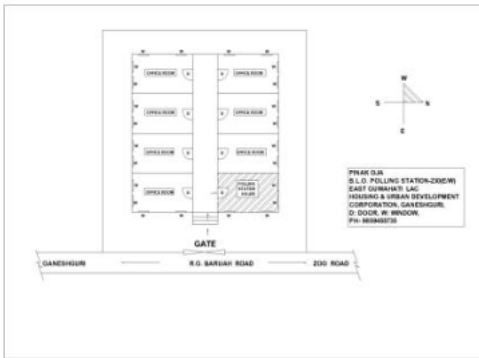

নিৰ্বাচক পঞ্জীয়ন বিষয়াৰ স্বাক্ষৰ

Nazri Naksha

Google Map View

Polling Station Building Front View

ভোটগ্ৰহন কেন্দ্ৰৰ সন্মুখৰ দৃশ্য

Cad View

Key MAP View

1 নাম : কুমাৰী মেহা কলিতা পিতাৰ নাম: ভগেশ্বৰী কলিতা ঘৰ নং : 1 বয়স : 39 লিঙ্গ : মহিলা	LQZ0026514 ফটো উপলব্ধ	2 নাম : অনকা কলিতা পিতাৰ নাম: ভগেশ্বৰ কলিতা ঘৰ নং : 1 বয়স : 34 লিঙ্গ : মহিলা	LQZ0026515 ফটো উপলব্ধ	3 নাম : বাবলী সিং পিতাৰ নাম: সহাদেভ শাহ ঘৰ নং : 1 বয়স : 34 লিঙ্গ : মহিলা	LQZ0026516 ফটো উপলব্ধ
4 নাম : লক্ষীমণি বড়ো পিতাৰ নাম: ধমেশ্বৰ বড়ো ঘৰ নং : 1 বয়স : 26 লিঙ্গ : মহিলা	LQZ0565788 ফটো উপলব্ধ	5 নাম : নবনিতা দাস স্বামীৰ নাম: চম্পক দাশ ঘৰ নং : 01 বয়স : 24 লিঙ্গ : মহিলা	LQZ1399344 ফটো উপলব্ধ	6 নাম : স্বস্তি সুন্দৰ চৌধুৰী পিতাৰ নাম: ৰোহিত চৌধুৰী ঘৰ নং : 2 বয়স : 34 লিঙ্গ : পুৰুষ	LQZ2198030 ফটো উপলব্ধ
# 7 নাম : বোধিস্তু সৰকাৰ পিতাৰ নাম: বিনয় ভূষণ সৰকাৰ ঘৰ নং : এ2এস ল্যান্ডমাৰ্ক এপাৰ্টমেন্ট বয়স : 29 লিঙ্গ : পুৰুষ	LQZ0431650 ফটো উপলব্ধ	8 নাম : নিত্যা পাছাৰী পিতাৰ নাম: সতীশ পাছাৰী ঘৰ নং : 2 বয়স : 27 লিঙ্গ : মহিলা	LQZ0573006 ফটো উপলব্ধ	9 নাম : দেবশীষ দাস মাতৃৰ নাম: ডেইজী দাস ঘৰ নং : 2 বয়স : 26 লিঙ্গ : পুৰুষ	LQZ5168752 ফটো উপলব্ধ
10 নাম : দেবপ্ৰীত দাস মাতৃৰ নাম: ডেইজী দাস ঘৰ নং : 2 বয়স : 20 লিঙ্গ : পুৰুষ	GUU0029561 ফটো উপলব্ধ	# 11 নাম : লোপা চৰকাৰ স্বামীৰ নাম: বিনয় ভূষণ চৰকাৰ ঘৰ নং : ফ্ল্যাট নং এ2এস ল্যান্ডমাৰ্ক এপাৰ্টমেন্ট বয়স : 64 লিঙ্গ : মহিলা	LQZ2184896 ফটো উপলব্ধ	12 নাম : সুমিত্ৰা বৰ্মন স্বামীৰ নাম: অমূল্য বৰ্মন ঘৰ নং : 3 বয়স : 73 লিঙ্গ : মহিলা	LQZ2197888 ফটো উপলব্ধ
E 13 নাম : অভিজিত দত্ত পিতাৰ নাম: জিনু দত্ত ঘৰ নং : 3 বয়স : 46 লিঙ্গ : পুৰুষ	LQZ2437232 ফটো উপলব্ধ	14 নাম : বুদ্ধিনী ফুকন পিতাৰ নাম: তৃপ্তি কুমাৰ ফুকন ঘৰ নং : 3 বয়স : 39 লিঙ্গ : মহিলা	LQZ2184578 ফটো উপলব্ধ	15 নাম : অনিন্দিতা মেধি পিতাৰ নাম: অনিল কুমাৰ মেধি ঘৰ নং : 3 বয়স : 36 লিঙ্গ : মহিলা	LQZ0026517 ফটো উপলব্ধ
16 নাম : অনশিতা মেধি পিতাৰ নাম: অনিল কুমাৰ মেধি ঘৰ নং : 3 বয়স : 34 লিঙ্গ : মহিলা	LQZ2197877 ফটো উপলব্ধ	17 নাম : মৃগাঙ্কী চক্ৰৱৰ্তী পিতাৰ নাম: সুদীপ চক্ৰৱৰ্তী ঘৰ নং : 3 বয়স : 31 লিঙ্গ : মহিলা	LQZ0026520 ফটো উপলব্ধ	18 নাম : ৰন ভট্টাচাৰ্য্য স্বামীৰ নাম: ধমেন্দ্ৰ ভট্টাচাৰ্য্য ঘৰ নং : 4 বয়স : 44 লিঙ্গ : মহিলা	LQZ5156401 ফটো উপলব্ধ
19 নাম : প্ৰমোদ সাহ পিতাৰ নাম: গঙ্গা সাহ ঘৰ নং : 8 বয়স : 39 লিঙ্গ : পুৰুষ	LQZ0026521 ফটো উপলব্ধ	20 নাম : দেবশীষ বৰুৱা পিতাৰ নাম: প্ৰশান্ত কুমাৰ বৰুৱা ঘৰ নং : 8 বয়স : 37 লিঙ্গ : পুৰুষ	LQZ0026523 ফটো উপলব্ধ	21 নাম : সৰমোদ সাহ পিতাৰ নাম: গঙ্গা সাহ ঘৰ নং : 8 বয়স : 36 লিঙ্গ : পুৰুষ	LQZ0026522 ফটো উপলব্ধ
22 নাম : কংগকন বৰুৱা পিতাৰ নাম: ৰাজু বৰুৱা ঘৰ নং : 8 বয়স : 29 লিঙ্গ : পুৰুষ	LQZ0430967 ফটো উপলব্ধ	23 নাম : শুভকিংকৰ বড়া পিতাৰ নাম: দুৰ্গাচৰণ বড়া ঘৰ নং : 5 বয়স : 68 লিঙ্গ : পুৰুষ	LQZ2197980 ফটো উপলব্ধ	24 নাম : চন্দা ডেকা স্বামীৰ নাম: যতীন চন্দ্ৰ ডেকা ঘৰ নং : 5 বয়স : 58 লিঙ্গ : মহিলা	HBP0241828 ফটো উপলব্ধ
25 নাম : দীপা দত্ত ভূঞা স্বামীৰ নাম: প্ৰদীপ কুমাৰ ভূঞা ঘৰ নং : 5 বয়স : 56 লিঙ্গ : মহিলা	LQZ2397140 ফটো উপলব্ধ	26 নাম : গিতা দাশ অন্যান্য: শ্ৰুপনা দাশ ঘৰ নং : 5 বয়স : 43 লিঙ্গ : মহিলা	LQZ1710102 ফটো উপলব্ধ	27 নাম : জোনালী বৈশ্য স্বামীৰ নাম: ত্ৰৈলোক্য বৈশ্য ঘৰ নং : 5 বয়স : 41 লিঙ্গ : মহিলা	LQZ0572917 ফটো উপলব্ধ
28 নাম : অংশুমান বড়া পিতাৰ নাম: কৰুণাকিংকৰ বড়া ঘৰ নং : 5 বয়স : 40 লিঙ্গ : পুৰুষ	LQZ0026525 ফটো উপলব্ধ	29 নাম : পৰিনীতা বৰদলৈ অন্যান্য: অভিষেক বৰা ঘৰ নং : 5 বয়স : 38 লিঙ্গ : মহিলা	LQZ0682930 ফটো উপলব্ধ	30 নাম : অবিষেক বড়া পিতাৰ নাম: কৰুণা কিংকৰ বড়া ঘৰ নং : 5 বয়স : 35 লিঙ্গ : পুৰুষ	LQZ0026527 ফটো উপলব্ধ