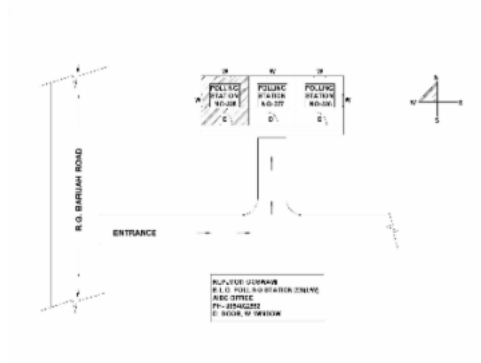

নিৰ্বাচক পঞ্জীয়ন বিষয়াৰ স্বাক্ষৰ

Nazri Naksha

Google Map View

Polling Station Building Front View

ভোটগ্ৰহন কেন্দ্ৰৰ সন্মুখৰ দৃশ্য

Cad View

Key MAP View

1 নাম : ডলি কলিতা পিতাৰ নাম: গোপাল কলিতা ঘৰ নং : 00 বয়স : 52 লিঙ্গ : মহিলা	GUU0083782 ফটো উপলব্ধ	2 নাম : মহেশ কুমাৰ তালুকদাৰ পিতাৰ নাম: ধীমেশ্বৰ কুমাৰ তালুকদাৰ ঘৰ নং : 1 বয়স : 54 লিঙ্গ : পুৰুষ	LQZ0023152 ফটো উপলব্ধ	3 নাম : প্ৰীতিমনি ৰাজখোৱা স্বামীৰ নাম: অমিতাভ দাস ঘৰ নং : 1 বয়স : 45 লিঙ্গ : মহিলা	LQZ2202702 ফটো উপলব্ধ
4 নাম : মঞ্জু তালুকদাৰ স্বামীৰ নাম: মহেশ কুমাৰ তালুকদাৰ ঘৰ নং : 1 বয়স : 38 লিঙ্গ : মহিলা	LQZ1989726 ফটো উপলব্ধ	5 নাম : টুটু মণি বনিক্য বজৰ বৰুৱা স্বামীৰ নাম: বিজয় মল্ল বজৰ বৰুৱা ঘৰ নং : 1 বয়স : 38 লিঙ্গ : মহিলা	GZH0006539 ফটো উপলব্ধ	6 নাম : নয়ন জ্যোতি তালুকদাৰ পিতাৰ নাম: মহেশ কুমাৰ তালুকদাৰ ঘৰ নং : 1 বয়স : 25 লিঙ্গ : পুৰুষ	LQZ0662361 ফটো উপলব্ধ
7 নাম : জুলী চৌধুৰী স্বামীৰ নাম: বিৰাজ চৌধুৰী ঘৰ নং : 1ক বয়স : 76 লিঙ্গ : মহিলা	LQZ2194607 ফটো উপলব্ধ	8 নাম : ইন্দ্ৰজিত চৌধুৰী পিতাৰ নাম: বিৰাজ চৌধুৰী ঘৰ নং : 1ক বয়স : 47 লিঙ্গ : পুৰুষ	LQZ2194618 ফটো উপলব্ধ	9 নাম : বিকাশ তালুকদাৰ পিতাৰ নাম: প্ৰমথেশ তালুকদাৰ ঘৰ নং : 2 বয়স : 51 লিঙ্গ : পুৰুষ	LQZ2201094 ফটো উপলব্ধ
10 নাম : বিন ছেত্ৰী স্বামীৰ নাম: নৃপেন বড়ো ঘৰ নং : 2 বয়স : 48 লিঙ্গ : মহিলা	LQZ0501197 ফটো উপলব্ধ	11 নাম : সংগীতা তালুকদাৰ স্বামীৰ নাম: বিকাশ তালুকদাৰ ঘৰ নং : 2 বয়স : 43 লিঙ্গ : মহিলা	LQZ2202279 ফটো উপলব্ধ	12 নাম : লভিতা লহকৰ স্বামীৰ নাম: গোবিন্দ লহকৰ ঘৰ নং : 2 বয়স : 36 লিঙ্গ : মহিলা	LQZ1267053 ফটো উপলব্ধ
13 নাম : দ্বীপজ্যোতি পাটোৱাৰী পিতাৰ নাম: বাৰেন্দ্ৰ পাটোৱাৰী ঘৰ নং : 2 বয়স : 30 লিঙ্গ : পুৰুষ	LQZ2202348 ফটো উপলব্ধ	14 নাম : মণীশ ভৰদ্বাজ পিতাৰ নাম: সুনীল কুমাৰ বৰুৱা ঘৰ নং : 2 বয়স : 24 লিঙ্গ : পুৰুষ	LQZ0653634 ফটো উপলব্ধ	15 নাম : কনিকা চক্ৰবৰ্তী স্বামীৰ নাম: গিৰিশ চক্ৰবৰ্তী ঘৰ নং : 2A বয়স : 57 লিঙ্গ : মহিলা	GZH1295256 ফটো উপলব্ধ
16 নাম : ইন্দানী বজৰবৰুৱা পিতাৰ নাম: মুন মল্ল বজৰবৰুৱা ঘৰ নং : 2 বি বয়স : 21 লিঙ্গ : মহিলা	LQZ5174966 ফটো উপলব্ধ	17 নাম : প্ৰশান্ত তালুকদাৰ পিতাৰ নাম: প্ৰমথেশ তালুকদাৰ ঘৰ নং : 2, ধৰজ্যোতি পথ বয়স : 49 লিঙ্গ : পুৰুষ	LQZ2201107 ফটো উপলব্ধ	18 নাম : হিমাঙ্কী তালুকদাৰ স্বামীৰ নাম: প্ৰশান্ত তালুকদাৰ ঘৰ নং : 2, ধৰজ্যোতি পথ, অম্বিকাগিৰি নগৰ বয়স : 37 লিঙ্গ : মহিলা	DZN5641792 ফটো উপলব্ধ
19 নাম : নিবিড় বেৰ্জাৰী পিতাৰ নাম: সোমধৰ বেৰ্জাৰী ঘৰ নং : 3 বয়স : 73 লিঙ্গ : পুৰুষ	DZN1983239 ফটো উপলব্ধ	20 নাম : জন বেৰ্জাৰী স্বামীৰ নাম: নিবিড় বেৰ্জাৰী ঘৰ নং : 3 বয়স : 70 লিঙ্গ : মহিলা	DZN1983240 ফটো উপলব্ধ	21 নাম : সুমিত জৈন পিতাৰ নাম: কৈলাশ চান্দ জৈন ঘৰ নং : 3 বয়স : 47 লিঙ্গ : পুৰুষ	LQZ2194641 ফটো উপলব্ধ
22 নাম : সোনালী জৈন স্বামীৰ নাম: সুমিত জৈন ঘৰ নং : 3 বয়স : 45 লিঙ্গ : মহিলা	LQZ2194652 ফটো উপলব্ধ	23 নাম : পৰ্শৱৰী বেৰ্জাৰী পিতাৰ নাম: নিবিড় বেৰ্জাৰী ঘৰ নং : 3 বয়স : 44 লিঙ্গ : মহিলা	DZN1983251 ফটো উপলব্ধ	24 নাম : অম্বৰিশ কুপিল বেৰ্জাৰী পিতাৰ নাম: নিবিড় বেৰ্জাৰী ঘৰ নং : 3 বয়স : 39 লিঙ্গ : পুৰুষ	DZN1983262 ফটো উপলব্ধ
25 নাম : প্ৰীয়াংগনা চক্ৰবৰ্তী পিতাৰ নাম: অমৰেন্দ্ৰ চক্ৰবৰ্তী ঘৰ নং : 3 বয়স : 25 লিঙ্গ : মহিলা	LQZ0667683 ফটো উপলব্ধ	26 নাম : আৰিফ ৰক্বানি পিতাৰ নাম: আফজুলুৰ ৰহমান ঘৰ নং : 8 বয়স : 77 লিঙ্গ : পুৰুষ	LQZ2194674 ফটো উপলব্ধ	27 নাম : আয়েশা পাৰবিন ৰক্বানি স্বামীৰ নাম: আৰিফ ৰক্বানি ঘৰ নং : 8 বয়স : 68 লিঙ্গ : মহিলা	LQZ2194685 ফটো উপলব্ধ
28 নাম : ধীমান শৰ্মা পিতাৰ নাম: কুলদীপ শৰ্মা ঘৰ নং : 4 বয়স : 46 লিঙ্গ : পুৰুষ	LQZ0547190 ফটো উপলব্ধ	29 নাম : ৰিজ ৰব্বানি পিতাৰ নাম: আৰিফ ৰক্বানি ঘৰ নং : 8 বয়স : 44 লিঙ্গ : মহিলা	LQZ2194696 ফটো উপলব্ধ	30 নাম : অঞ্জলী ৰাভা স্বামীৰ নাম: গৌতম কলিতা ঘৰ নং : 4 বয়স : 44 লিঙ্গ : মহিলা	LQZ1401785 ফটো উপলব্ধ