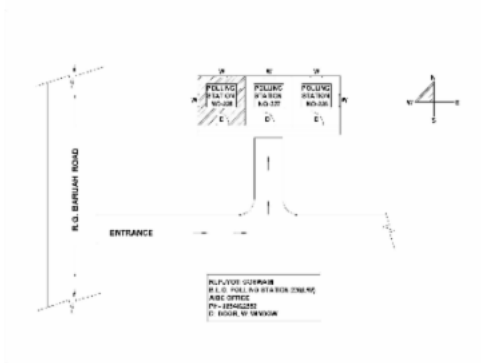

নিৰ্বাচক পঞ্জীয়ন বিষয়াৰ স্বাক্ষৰ

Nazri Naksha

Google Map View

Polling Station Building Front View

ভোটগ্ৰহন কেন্দ্ৰৰ সন্মুখৰ দৃশ্য

Cad View

Key MAP View

1 নাম : ডলি কলিতা পিতাৰ নাম: গোপাল কলিতা ঘৰ নং : 00 বয়স : 52 লিঙ্গ : মহিলা	GUU0083782 ফটো উপলব্ধ	2 নাম : মহেশ কুমাৰ তালুকদাৰ পিতাৰ নাম: ধীমেশ্বৰ কুমাৰ তালুকদাৰ ঘৰ নং : 1 বয়স : 54 লিঙ্গ : পুৰুষ	LQZ0023152 ফটো উপলব্ধ	3 নাম : প্ৰীতিমনি ৰাজখোৱা স্বামীৰ নাম: অমিতাভ দাস ঘৰ নং : 1 বয়স : 45 লিঙ্গ : মহিলা	LQZ2202702 ফটো উপলব্ধ
4 নাম : মঞ্জু তালুকদাৰ স্বামীৰ নাম: মহেশ কুমাৰ তালুকদাৰ ঘৰ নং : 1 বয়স : 38 লিঙ্গ : মহিলা	LQZ1989726 ফটো উপলব্ধ	5 নাম : টুটু মণি বনিক্য বজৰ বৰুৱা স্বামীৰ নাম: বিজয় মল্ল বজৰ বৰুৱা ঘৰ নং : 1 বয়স : 38 লিঙ্গ : মহিলা	GZH0006539 ফটো উপলব্ধ	6 নাম : নয়ন জ্যোতি তালুকদাৰ পিতাৰ নাম: মহেশ কুমাৰ তালুকদাৰ ঘৰ নং : 1 বয়স : 25 লিঙ্গ : পুৰুষ	LQZ0662361 ফটো উপলব্ধ
7 নাম : জুলী চৌধুৰী স্বামীৰ নাম: বিৰাজ চৌধুৰী ঘৰ নং : 1ক বয়স : 76 লিঙ্গ : মহিলা	LQZ2194607 ফটো উপলব্ধ	8 নাম : ইন্দ্ৰজিত চৌধুৰী পিতাৰ নাম: বিৰাজ চৌধুৰী ঘৰ নং : 1ক বয়স : 47 লিঙ্গ : পুৰুষ	LQZ2194618 ফটো উপলব্ধ	9 নাম : বিকাশ তালুকদাৰ পিতাৰ নাম: প্ৰমথেশ তালুকদাৰ ঘৰ নং : 2 বয়স : 51 লিঙ্গ : পুৰুষ	LQZ2201094 ফটো উপলব্ধ
10 নাম : বিন ছেত্ৰী স্বামীৰ নাম: নৃপেন বড়ো ঘৰ নং : 2 বয়স : 48 লিঙ্গ : মহিলা	LQZ0501197 ফটো উপলব্ধ	11 নাম : সংগীতা তালুকদাৰ স্বামীৰ নাম: বিকাশ তালুকদাৰ ঘৰ নং : 2 বয়স : 43 লিঙ্গ : মহিলা	LQZ2202279 ফটো উপলব্ধ	12 নাম : লভিতা লহকৰ স্বামীৰ নাম: গোবিন্দ লহকৰ ঘৰ নং : 2 বয়স : 36 লিঙ্গ : মহিলা	LQZ1267053 ফটো উপলব্ধ
13 নাম : দ্বীপজ্যোতি পাটোৱাৰী পিতাৰ নাম: বাৰেন্দ্ৰ পাটোৱাৰী ঘৰ নং : 2 বয়স : 30 লিঙ্গ : পুৰুষ	LQZ2202348 ফটো উপলব্ধ	14 নাম : মণীশ ভৰদ্বাজ পিতাৰ নাম: সুনীল কুমাৰ বৰুৱা ঘৰ নং : 2 বয়স : 24 লিঙ্গ : পুৰুষ	LQZ0653634 ফটো উপলব্ধ	15 নাম : কনিকা চক্ৰবৰ্তী স্বামীৰ নাম: গিৰিশ চক্ৰবৰ্তী ঘৰ নং : 2A বয়স : 57 লিঙ্গ : মহিলা	GZH1295256 ফটো উপলব্ধ
16 নাম : ইন্দানী বজৰবৰুৱা পিতাৰ নাম: মুন মল্ল বজৰবৰুৱা ঘৰ নং : 2 বি বয়স : 21 লিঙ্গ : মহিলা	LQZ5174966 ফটো উপলব্ধ	17 নাম : প্ৰশান্ত তালুকদাৰ পিতাৰ নাম: প্ৰমথেশ তালুকদাৰ ঘৰ নং : 2, ধৰজ্যোতি পথ বয়স : 49 লিঙ্গ : পুৰুষ	LQZ2201107 ফটো উপলব্ধ	18 নাম : হিমাঙ্কী তালুকদাৰ স্বামীৰ নাম: প্ৰশান্ত তালুকদাৰ ঘৰ নং : 2, ধৰজ্যোতি পথ, অম্বিকাগিৰি নগৰ বয়স : 37 লিঙ্গ : মহিলা	DZN5641792 ফটো উপলব্ধ
19 নাম : নিবিড় বেৰ্জাৰী পিতাৰ নাম: সোমধৰ বেৰ্জাৰী ঘৰ নং : 3 বয়স : 73 লিঙ্গ : পুৰুষ	DZN1983239 ফটো উপলব্ধ	20 নাম : জন বেৰ্জাৰী স্বামীৰ নাম: নিবিড় বেৰ্জাৰী ঘৰ নং : 3 বয়স : 70 লিঙ্গ : মহিলা	DZN1983240 ফটো উপলব্ধ	21 নাম : সুমিত জৈন পিতাৰ নাম: কৈলাশ চান্দ জৈন ঘৰ নং : 3 বয়স : 47 লিঙ্গ : পুৰুষ	LQZ2194641 ফটো উপলব্ধ
22 নাম : সোনালী জৈন স্বামীৰ নাম: সুমিত জৈন ঘৰ নং : 3 বয়স : 45 লিঙ্গ : মহিলা	LQZ2194652 ফটো উপলব্ধ	23 নাম : পৰ্শৱৰী বেৰ্জাৰী পিতাৰ নাম: নিবিড় বেৰ্জাৰী ঘৰ নং : 3 বয়স : 44 লিঙ্গ : মহিলা	DZN1983251 ফটো উপলব্ধ	24 নাম : অম্বৰিশ কুপিল বেৰ্জাৰী পিতাৰ নাম: নিবিড় বেৰ্জাৰী ঘৰ নং : 3 বয়স : 39 লিঙ্গ : পুৰুষ	DZN1983262 ফটো উপলব্ধ
25 নাম : প্ৰীয়াংগনা চক্ৰবৰ্তী পিতাৰ নাম: অমৰেন্দ্ৰ চক্ৰবৰ্তী ঘৰ নং : 3 বয়স : 25 লিঙ্গ : মহিলা	LQZ0667683 ফটো উপলব্ধ	26 নাম : আৰিফ ৰক্বানি পিতাৰ নাম: আফজুলুৰ ৰহমান ঘৰ নং : 8 বয়স : 77 লিঙ্গ : পুৰুষ	LQZ2194674 ফটো উপলব্ধ	27 নাম : আয়েশা পাৰবিন ৰক্বানি স্বামীৰ নাম: আৰিফ ৰক্বানি ঘৰ নং : 8 বয়স : 68 লিঙ্গ : মহিলা	LQZ2194685 ফটো উপলব্ধ
28 নাম : ধীমান শৰ্মা পিতাৰ নাম: কুলদীপ শৰ্মা ঘৰ নং : 4 বয়স : 46 লিঙ্গ : পুৰুষ	LQZ0547190 ফটো উপলব্ধ	29 নাম : ৰিজ ৰব্বানি পিতাৰ নাম: আৰিফ ৰক্বানি ঘৰ নং : 8 বয়স : 44 লিঙ্গ : মহিলা	LQZ2194696 ফটো উপলব্ধ	30 নাম : অঞ্জলী ৰাভা স্বামীৰ নাম: গৌতম কলিতা ঘৰ নং : 4 বয়স : 44 লিঙ্গ : মহিলা	LQZ1401785 ফটো উপলব্ধ