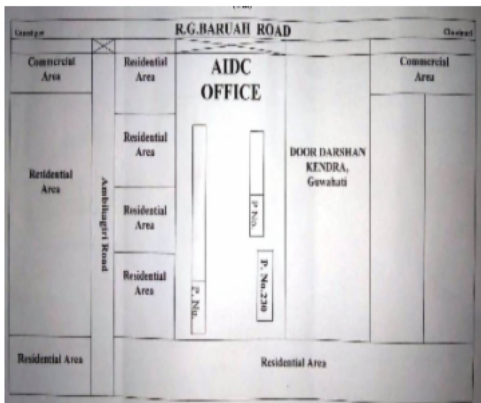

Nazri Naksha