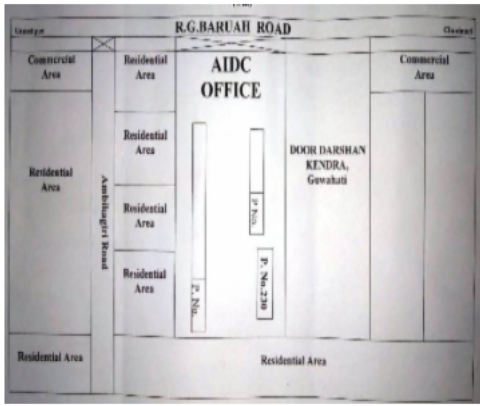

Nazri Naksha