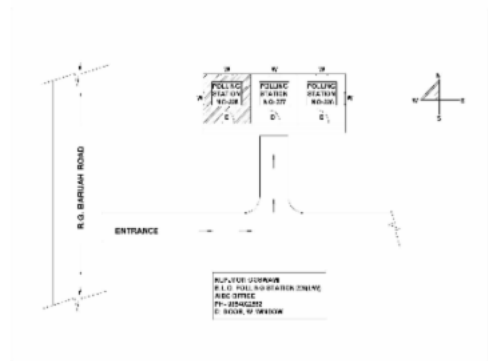

নিৰ্বাচক পঞ্জীয়ন বিষয়াৰ স্বাক্ষৰ

Nazri Naksha

Google Map View

Polling Station Building Front View

ভোটগ্ৰহন কেন্দ্ৰৰ সন্মুখৰ দৃশ্য

Cad View

Key MAP View

<p>S 1 LQZ5441236</p> <p>নাম : বীতা মণ্ডল স্বামীৰ নাম : অক্ষয় কুমাৰ মণ্ডল ঘৰ নং : 00 বয়স : 47 লিঙ্গ : মহিলা</p> <p>ফটো উপলব্ধ</p>	<p>2 LQZ2204571</p> <p>নাম : বুলবানী দাস স্বামীৰ নাম : অনিল কুমাৰ দাস ঘৰ নং : 1 বয়স : 46 লিঙ্গ : মহিলা</p> <p>ফটো উপলব্ধ</p>	<p>3 LQZ0680744</p> <p>নাম : গাৰ্গী গোস্বামী পিতাৰ নাম : মানস মনি দেৱ গোস্বামী ঘৰ নং : 1 বয়স : 23 লিঙ্গ : মহিলা</p> <p>ফটো উপলব্ধ</p>
<p>4 LQZ0531814</p> <p>নাম : বিমলিমু গোস্বামী পিতাৰ নাম : হীদয়মনি গোস্বামী ঘৰ নং : 1 বয়স : 23 লিঙ্গ : মহিলা</p> <p>ফটো উপলব্ধ</p>	<p>5 GUU0087502</p> <p>নাম : মুনাল কুলিতা পিতাৰ নাম : দিলীপ কলিতা ঘৰ নং : 1 বয়স : 20 লিঙ্গ : পুৰুষ</p> <p>ফটো উপলব্ধ</p>	<p>6 LQZ2208084</p> <p>নাম : বীণা দাস স্বামীৰ নাম : বাজেন্দ্ৰনাথ দাস ঘৰ নং : 1সী বয়স : 72 লিঙ্গ : মহিলা</p> <p>ফটো উপলব্ধ</p>
<p>7 LQZ2208108</p> <p>নাম : দিতুকুমাৰ দাস পিতাৰ নাম : বাজেন্দ্ৰনাথ দাস ঘৰ নং : 1সী, অলকানন্দা ৰেসিডেন্সী বয়স : 49 লিঙ্গ : পুৰুষ</p> <p>ফটো উপলব্ধ</p>	<p>8 LQZ2208119</p> <p>নাম : কমলা সিং দাস স্বামীৰ নাম : দিতুকুমাৰ দাস ঘৰ নং : 1সী, অলকানন্দা ৰেসিডেন্সী বয়স : 48 লিঙ্গ : মহিলা</p> <p>ফটো উপলব্ধ</p>	<p>9 LQZ2204606</p> <p>নাম : ভূধৰ চৌধুৰী পিতাৰ নাম : ধৰম চন্দ্ৰ চৌধুৰী ঘৰ নং : 2 বয়স : 74 লিঙ্গ : পুৰুষ</p> <p>ফটো উপলব্ধ</p>
<p>10 LQZ2204617</p> <p>নাম : বীনা চৌধুৰী স্বামীৰ নাম : ভূধৰ চৌধুৰী ঘৰ নং : 2 বয়স : 70 লিঙ্গ : মহিলা</p> <p>ফটো উপলব্ধ</p>	<p>11 LQZ2211725</p> <p>নাম : সন্ধ্যা সৰকাৰ স্বামীৰ নাম : অনিল চন্দ্ৰ সৰকাৰ ঘৰ নং : 2 বয়স : 70 লিঙ্গ : মহিলা</p> <p>ফটো উপলব্ধ</p>	<p>12 LQZ2211703</p> <p>নাম : আনিলচন্দ্ৰ সৰকাৰ পিতাৰ নাম : জয়চন্দ্ৰ সৰকাৰ ঘৰ নং : 2 বয়স : 69 লিঙ্গ : পুৰুষ</p> <p>ফটো উপলব্ধ</p>
<p>13 LQZ0656256</p> <p>নাম : অনিৰ্বাণ দাস পিতাৰ নাম : বিশ্বদেব দাস ঘৰ নং : 2 বয়স : 52 লিঙ্গ : পুৰুষ</p> <p>ফটো উপলব্ধ</p>	<p>14 LQZ2204582</p> <p>নাম : জোনালী দত্ত স্বামীৰ নাম : শতদল দত্ত ঘৰ নং : 2 বয়স : 46 লিঙ্গ : মহিলা</p> <p>ফটো উপলব্ধ</p>	<p>15 LQZ2204628</p> <p>নাম : ৰোহিত কুমাৰ চৌধুৰী পিতাৰ নাম : ভূধৰ চৌধুৰী ঘৰ নং : 2 বয়স : 43 লিঙ্গ : পুৰুষ</p> <p>ফটো উপলব্ধ</p>
<p>16 LQZ2211736</p> <p>নাম : দীপা সৰকাৰ পিতাৰ নাম : অনিল চন্দ্ৰ সৰকাৰ ঘৰ নং : 2 বয়স : 40 লিঙ্গ : মহিলা</p> <p>ফটো উপলব্ধ</p>	<p>17 LQZ0622118</p> <p>নাম : সংগীতা ভূঞা স্বামীৰ নাম : বিদিত বৰুৱা ঘৰ নং : 2 বয়স : 39 লিঙ্গ : মহিলা</p> <p>ফটো উপলব্ধ</p>	<p>18 LQZ2204593</p> <p>নাম : সন্মিতা দত্ত পিতাৰ নাম : উজ্জল দত্ত ঘৰ নং : 2 বয়স : 34 লিঙ্গ : মহিলা</p> <p>ফটো উপলব্ধ</p>
<p>19 CDZ0301457</p> <p>নাম : পল্লৱী ডেকা পিতাৰ নাম : মুনিৰ চন্দ্ৰ ডেকা ঘৰ নং : 2 বয়স : 26 লিঙ্গ : মহিলা</p> <p>ফটো উপলব্ধ</p>	<p>20 GUU0092445</p> <p>নাম : ৰোহিত বৰুৱা পিতাৰ নাম : ৰঞ্জিত বৰুৱা ঘৰ নং : 2এ, ৰজনী এনক্লেভ বয়স : 19 লিঙ্গ : পুৰুষ</p> <p>ফটো উপলব্ধ</p>	<p>21 DZN7447758</p> <p>নাম : সুৰশ্ৰী ৰাজবংশী পিতাৰ নাম : মদন ৰাজবংশী ঘৰ নং : 03 বয়স : 34 লিঙ্গ : মহিলা</p> <p>ফটো উপলব্ধ</p>
<p>22 LQZ1634245</p> <p>নাম : বিশাৰূপী হাজং পিতাৰ নাম : দিলীপ হাজং ঘৰ নং : 3এ বয়স : 22 লিঙ্গ : মহিলা</p> <p>ফটো উপলব্ধ</p>	<p>23 KMH1166354</p> <p>নাম : গায়ত্ৰী চৌধুৰী স্বামীৰ নাম : পংকজ বৰ্মন ঘৰ নং : 8 বয়স : 52 লিঙ্গ : মহিলা</p> <p>ফটো উপলব্ধ</p>	<p>24 LQZ1316181</p> <p>নাম : ভূচিতৰা বৰগোহাই মাতৃৰ নাম : বেণু বৰগোহাই ঘৰ নং : 8 বয়স : 44 লিঙ্গ : পুৰুষ</p> <p>ফটো উপলব্ধ</p>
<p>25 GUU0058610</p> <p>নাম : জমিআৰা বেগম স্বামীৰ নাম : অস্মান খান ঘৰ নং : 04 বয়স : 22 লিঙ্গ : মহিলা</p> <p>ফটো উপলব্ধ</p>	<p>26 CBD8144238</p> <p>নাম : ইলোৰা সুবেদাৰ পিতাৰ নাম : বনমালী সুবেদাৰ ঘৰ নং : 5 বয়স : 67 লিঙ্গ : মহিলা</p> <p>ফটো উপলব্ধ</p>	<p>27 LQZ1544941</p> <p>নাম : ডলী দেবী পিতাৰ নাম : প্ৰফুল্ল চক্ৰবৰ্তী ঘৰ নং : 5 বয়স : 45 লিঙ্গ : মহিলা</p> <p>ফটো উপলব্ধ</p>
<p>#2 28 DZN1553588</p> <p>নাম : গীতাজলি ভট্টাচাৰ্য স্বামীৰ নাম : বিদ্যুত চক্ৰবৰ্তী ঘৰ নং : এইচ/ন-5 বয়স : 37 লিঙ্গ : মহিলা</p> <p>ফটো উপলব্ধ</p>	<p>29 GUU0056119</p> <p>নাম : অস্মান খান পিতাৰ নাম : দিলু খান ঘৰ নং : 5 বয়স : 29 লিঙ্গ : পুৰুষ</p> <p>ফটো উপলব্ধ</p>	<p>30 LQZ0674630</p> <p>নাম : পল্লব কুমাৰ সউদ মাতৃৰ নাম : নিৰু অজা সউদ ঘৰ নং : 5 বয়স : 24 লিঙ্গ : পুৰুষ</p> <p>ফটো উপলব্ধ</p>