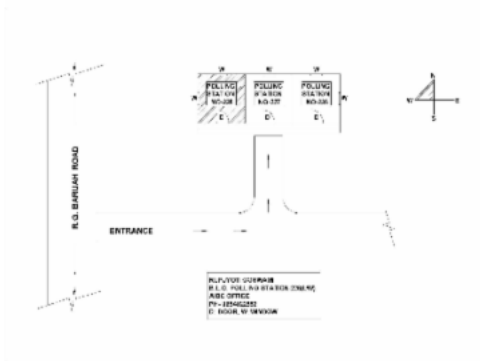

নিৰ্বাচক পঞ্জীয়ন বিষয়াৰ স্বাক্ষৰ

Nazri Naksha

Google Map View

Polling Station Building Front View

ভোটগ্ৰহন কেন্দ্ৰৰ সন্মুখৰ দৃশ্য

Cad View

Key MAP View

<p>S 1 LQZ5441236</p> <p>নাম : বীতা মণ্ডল স্বামীৰ নাম : অক্ষয় কুমাৰ মণ্ডল ঘৰ নং : 00 বয়স : 47 লিঙ্গ : মহিলা</p> <p>ফটো উপলব্ধ</p>	<p>2 LQZ2204571</p> <p>নাম : বুলবানী দাস স্বামীৰ নাম : অনিল কুমাৰ দাস ঘৰ নং : 1 বয়স : 46 লিঙ্গ : মহিলা</p> <p>ফটো উপলব্ধ</p>	<p>3 LQZ0680744</p> <p>নাম : গাৰ্গী গোস্বামী পিতাৰ নাম : মানস মনি দেৱ গোস্বামী ঘৰ নং : 1 বয়স : 23 লিঙ্গ : মহিলা</p> <p>ফটো উপলব্ধ</p>
<p>4 LQZ0531814</p> <p>নাম : বিমলিমু গোস্বামী পিতাৰ নাম : হীদয়মনি গোস্বামী ঘৰ নং : 1 বয়স : 23 লিঙ্গ : মহিলা</p> <p>ফটো উপলব্ধ</p>	<p>5 GUU0087502</p> <p>নাম : মুনাল কুলিতা পিতাৰ নাম : দিলীপ কলিতা ঘৰ নং : 1 বয়স : 20 লিঙ্গ : পুৰুষ</p> <p>ফটো উপলব্ধ</p>	<p>6 LQZ2208084</p> <p>নাম : বীণা দাস স্বামীৰ নাম : বাজেন্দ্ৰনাথ দাস ঘৰ নং : 1সী বয়স : 72 লিঙ্গ : মহিলা</p> <p>ফটো উপলব্ধ</p>
<p>7 LQZ2208108</p> <p>নাম : দিতুকুমাৰ দাস পিতাৰ নাম : বাজেন্দ্ৰনাথ দাস ঘৰ নং : 1সী, অলকানন্দা ৰেসিডেন্সী বয়স : 49 লিঙ্গ : পুৰুষ</p> <p>ফটো উপলব্ধ</p>	<p>8 LQZ2208119</p> <p>নাম : কমলা সিং দাস স্বামীৰ নাম : দিতুকুমাৰ দাস ঘৰ নং : 1সী, অলকানন্দা ৰেসিডেন্সী বয়স : 48 লিঙ্গ : মহিলা</p> <p>ফটো উপলব্ধ</p>	<p>9 LQZ2204606</p> <p>নাম : ভূধৰ চৌধুৰী পিতাৰ নাম : ধৰম চন্দ্ৰ চৌধুৰী ঘৰ নং : 2 বয়স : 74 লিঙ্গ : পুৰুষ</p> <p>ফটো উপলব্ধ</p>
<p>10 LQZ2204617</p> <p>নাম : বীনা চৌধুৰী স্বামীৰ নাম : ভূধৰ চৌধুৰী ঘৰ নং : 2 বয়স : 70 লিঙ্গ : মহিলা</p> <p>ফটো উপলব্ধ</p>	<p>11 LQZ2211725</p> <p>নাম : সন্ধ্যা সৰকাৰ স্বামীৰ নাম : অনিল চন্দ্ৰ সৰকাৰ ঘৰ নং : 2 বয়স : 70 লিঙ্গ : মহিলা</p> <p>ফটো উপলব্ধ</p>	<p>12 LQZ2211703</p> <p>নাম : আনিলচন্দ্ৰ সৰকাৰ পিতাৰ নাম : জয়চন্দ্ৰ সৰকাৰ ঘৰ নং : 2 বয়স : 69 লিঙ্গ : পুৰুষ</p> <p>ফটো উপলব্ধ</p>
<p>13 LQZ0656256</p> <p>নাম : অনিৰ্বাণ দাস পিতাৰ নাম : বিশ্বদেব দাস ঘৰ নং : 2 বয়স : 52 লিঙ্গ : পুৰুষ</p> <p>ফটো উপলব্ধ</p>	<p>14 LQZ2204582</p> <p>নাম : জোনালী দত্ত স্বামীৰ নাম : শতদল দত্ত ঘৰ নং : 2 বয়স : 46 লিঙ্গ : মহিলা</p> <p>ফটো উপলব্ধ</p>	<p>15 LQZ2204628</p> <p>নাম : ৰোহিত কুমাৰ চৌধুৰী পিতাৰ নাম : ভূধৰ চৌধুৰী ঘৰ নং : 2 বয়স : 43 লিঙ্গ : পুৰুষ</p> <p>ফটো উপলব্ধ</p>
<p>16 LQZ2211736</p> <p>নাম : দীপা সৰকাৰ পিতাৰ নাম : অনিল চন্দ্ৰ সৰকাৰ ঘৰ নং : 2 বয়স : 40 লিঙ্গ : মহিলা</p> <p>ফটো উপলব্ধ</p>	<p>17 LQZ0622118</p> <p>নাম : সংগীতা ভূঞা স্বামীৰ নাম : বিদিত বৰুৱা ঘৰ নং : 2 বয়স : 39 লিঙ্গ : মহিলা</p> <p>ফটো উপলব্ধ</p>	<p>18 LQZ2204593</p> <p>নাম : সন্মিতা দত্ত পিতাৰ নাম : উজ্জল দত্ত ঘৰ নং : 2 বয়স : 34 লিঙ্গ : মহিলা</p> <p>ফটো উপলব্ধ</p>
<p>19 CDZ0301457</p> <p>নাম : পল্লৱী ডেকা পিতাৰ নাম : মুনিৰ চন্দ্ৰ ডেকা ঘৰ নং : 2 বয়স : 26 লিঙ্গ : মহিলা</p> <p>ফটো উপলব্ধ</p>	<p>20 GUU0092445</p> <p>নাম : ৰোহিত বৰুৱা পিতাৰ নাম : ৰঞ্জিত বৰুৱা ঘৰ নং : 2এ, ৰজনী এনক্লেভ বয়স : 19 লিঙ্গ : পুৰুষ</p> <p>ফটো উপলব্ধ</p>	<p>21 DZN7447758</p> <p>নাম : সুৰশ্ৰী ৰাজবংশী পিতাৰ নাম : মদন ৰাজবংশী ঘৰ নং : 03 বয়স : 34 লিঙ্গ : মহিলা</p> <p>ফটো উপলব্ধ</p>
<p>22 LQZ1634245</p> <p>নাম : বিশাৰূপী হাজং পিতাৰ নাম : দিলীপ হাজং ঘৰ নং : 3এ বয়স : 22 লিঙ্গ : মহিলা</p> <p>ফটো উপলব্ধ</p>	<p>23 KMH1166354</p> <p>নাম : গায়ত্ৰী চৌধুৰী স্বামীৰ নাম : পংকজ বৰ্মন ঘৰ নং : 8 বয়স : 52 লিঙ্গ : মহিলা</p> <p>ফটো উপলব্ধ</p>	<p>24 LQZ1316181</p> <p>নাম : ভূচিতৰা বৰগোহাই মাতৃৰ নাম : বেণু বৰগোহাই ঘৰ নং : 8 বয়স : 44 লিঙ্গ : পুৰুষ</p> <p>ফটো উপলব্ধ</p>
<p>25 GUU0058610</p> <p>নাম : জমিআৰা বেগম স্বামীৰ নাম : অস্মান খান ঘৰ নং : 04 বয়স : 22 লিঙ্গ : মহিলা</p> <p>ফটো উপলব্ধ</p>	<p>26 CBD8144238</p> <p>নাম : ইলোৰা সুবেদাৰ পিতাৰ নাম : বনমালী সুবেদাৰ ঘৰ নং : 5 বয়স : 67 লিঙ্গ : মহিলা</p> <p>ফটো উপলব্ধ</p>	<p>27 LQZ1544941</p> <p>নাম : ডলী দেবী পিতাৰ নাম : প্ৰফুল্ল চক্ৰবৰ্তী ঘৰ নং : 5 বয়স : 45 লিঙ্গ : মহিলা</p> <p>ফটো উপলব্ধ</p>
<p>#2 28 DZN1553588</p> <p>নাম : গীতাজলি ভট্টাচাৰ্য স্বামীৰ নাম : বিদ্যুত চক্ৰবৰ্তী ঘৰ নং : এইচ/ন-5 বয়স : 37 লিঙ্গ : মহিলা</p> <p>ফটো উপলব্ধ</p>	<p>29 GUU0056119</p> <p>নাম : অস্মান খান পিতাৰ নাম : দিলু খান ঘৰ নং : 5 বয়স : 29 লিঙ্গ : পুৰুষ</p> <p>ফটো উপলব্ধ</p>	<p>30 LQZ0674630</p> <p>নাম : পল্লব কুমাৰ সউদ মাতৃৰ নাম : নিৰু অজা সউদ ঘৰ নং : 5 বয়স : 24 লিঙ্গ : পুৰুষ</p> <p>ফটো উপলব্ধ</p>