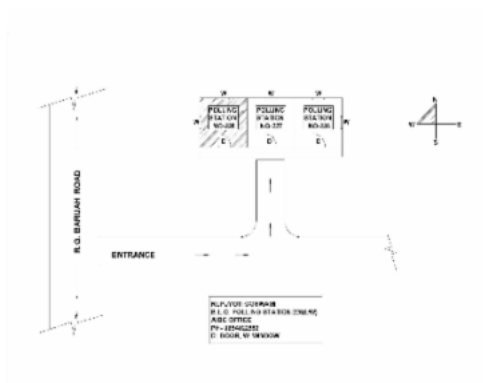

নিৰ্বাচক পঞ্জীয়ন বিষয়াৰ স্বাক্ষৰ

Nazri Naksha

Google Map View

Polling Station Building Front View

ভোটগ্ৰহন কেন্দ্ৰৰ সন্মুখৰ দৃশ্য

Cad View

Key MAP View

1 নাম : মহিউদ্দিন জিয়াউল হক পিতাৰ নাম: জিলুল হক ঘৰ নং : 1 বয়স : 72 লিঙ্গ : পুৰুষ	LQZ0643221 ফটো উপলব্ধ	2 নাম : ইলোৰা হুক স্বামীৰ নাম: মহিউদ্দিন জিয়াউল হক ঘৰ নং : 1 বয়স : 57 লিঙ্গ : মহিলা	LQZ0729905 ফটো উপলব্ধ	3 নাম : প্রস্তুতি শৰ্মা পিতাৰ নাম: কমলা শৰ্মা ঘৰ নং : 1 বয়স : 35 লিঙ্গ : মহিলা	LQZ2214564 ফটো উপলব্ধ
4 নাম : স্নেহান্বিতা বৰা পিতাৰ নাম: সুকোমল বৰা ঘৰ নং : 1 বয়স : 29 লিঙ্গ : মহিলা	LQZ0575613 ফটো উপলব্ধ	5 নাম : দীশা ঠাকুৰীয়া পিতাৰ নাম: অনুপম ঠাকুৰীয়া ঘৰ নং : 1 বয়স : 29 লিঙ্গ : মহিলা	LQZ5174792 ফটো উপলব্ধ	6 নাম : বিমা কলিতা মাতৃৰ নাম: বণিতা কলিতা ঘৰ নং : 01 বয়স : 28 লিঙ্গ : মহিলা	LQZ0642868 ফটো উপলব্ধ
S 7 নাম : পৰিসীতা গগৈ স্বামীৰ নাম: লক্ষী গগৈ ঘৰ নং : 1 বয়স : 26 লিঙ্গ : মহিলা	LQZ0532416 ফটো উপলব্ধ	8 নাম : চেৰিল জিয়াউল পিতাৰ নাম: মহিউদ্দিন জিয়াউল হক ঘৰ নং : 1 বয়স : 26 লিঙ্গ : মহিলা	LQZ0729921 ফটো উপলব্ধ	9 নাম : উদিতা ডেকা পিতাৰ নাম: ৰঞ্জন কুমাৰ ডেকা ঘৰ নং : 24 বয়স : 24 লিঙ্গ : পুৰুষ	LQZ0642967 ফটো উপলব্ধ
10 নাম : বিপাশা বাৰ্মা পিতাৰ নাম: বিজু বৰ্মা ঘৰ নং : 1 বয়স : 22 লিঙ্গ : মহিলা	GUU0064444 ফটো উপলব্ধ	11 নাম : গীতা দাস স্বামীৰ নাম: শশিমোহন দাস ঘৰ নং : 2 বয়স : 71 লিঙ্গ : মহিলা	DZN1537822 ফটো উপলব্ধ	12 নাম : অমিতাভ দাস পিতাৰ নাম: শশিমোহন দাস ঘৰ নং : 2 বয়স : 52 লিঙ্গ : পুৰুষ	DZN1537833 ফটো উপলব্ধ
13 নাম : নীলিমা ৰয় স্বামীৰ নাম: ৰঞ্জিত ৰয় ঘৰ নং : 2 বয়স : 48 লিঙ্গ : মহিলা	LQZ2214586 ফটো উপলব্ধ	14 নাম : কৃষা দাস স্বামীৰ নাম: অমিতাভ দাস ঘৰ নং : 2 বয়স : 45 লিঙ্গ : মহিলা	DZN0036232 ফটো উপলব্ধ	15 নাম : সৰশ্বতী বৈশ্য স্বামীৰ নাম: প্রশান্ত বৰুৱা ঘৰ নং : 2 বয়স : 40 লিঙ্গ : মহিলা	LQZ0683284 ফটো উপলব্ধ
16 নাম : শ্ৰেইশী বৰুৱা স্বামীৰ নাম: দিগন্ত বৰুৱা ঘৰ নং : 2 বয়স : 37 লিঙ্গ : মহিলা	LQZ0078899 ফটো উপলব্ধ	17 নাম : ছক্কা ৰয় পিতাৰ নাম: ৰঞ্জিত ৰয় ঘৰ নং : 2 বয়স : 25 লিঙ্গ : মহিলা	LQZ0483024 ফটো উপলব্ধ	18 নাম : সুৰজ ৰায় পিতাৰ নাম: ৰঞ্জিত ৰায় ঘৰ নং : 02 বয়স : 20 লিঙ্গ : পুৰুষ	GUU0020859 ফটো উপলব্ধ
19 নাম : ময়ূৰী বৰ্মন পিতাৰ নাম: বিজয় কুমাৰ বৰ্মন ঘৰ নং : 2 বয়স : 20 লিঙ্গ : মহিলা	GUU0040121 ফটো উপলব্ধ	20 নাম : অৰণাভ চৌধুৰী পিতাৰ নাম: দ্বিজেন চৌধুৰী ঘৰ নং : 2 বয়স : 23 লিঙ্গ : পুৰুষ	LQZ0643213 ফটো উপলব্ধ	21 নাম : কৃষ্ণ দলৈ মাতৃৰ নাম: লতাৰালা দলৈ ঘৰ নং : 3 বয়স : 64 লিঙ্গ : পুৰুষ	LQZ2214597 ফটো উপলব্ধ
22 নাম : ৰেখা ৰাণী গোস্বামী স্বামীৰ নাম: জগদীশ চক্ৰবৰ্তী ঘৰ নং : 3 বয়স : 60 লিঙ্গ : মহিলা	LQZ0427583 ফটো উপলব্ধ	23 নাম : চন্দনা গোস্বামী স্বামীৰ নাম: গিৰিধৰ গোস্বামী ঘৰ নং : 3 বয়স : 55 লিঙ্গ : মহিলা	LQZ0427500 ফটো উপলব্ধ	24 নাম : মঞ্জু পাটোৱাৰী দলৈ স্বামীৰ নাম: কৃষ্ণ দলৈ ঘৰ নং : 3 বয়স : 51 লিঙ্গ : মহিলা	LQZ2214600 ফটো উপলব্ধ
25 নাম : তানিয়া ৰাও মাতৃৰ নাম: অনীতা ৰাও ঘৰ নং : 3 বয়স : 28 লিঙ্গ : মহিলা	LQZ0643122 ফটো উপলব্ধ	26 নাম : ৰোহন গোস্বামী পিতাৰ নাম: পন্থা জ্যোতি গোস্বামী ঘৰ নং : 0000003 বয়স : 27 লিঙ্গ : পুৰুষ	LQZ0643197 ফটো উপলব্ধ	27 নাম : নম্বতা গোস্বামী পিতাৰ নাম: গিৰিধৰ গোস্বামী ঘৰ নং : 3 বয়স : 26 লিঙ্গ : মহিলা	LQZ0427419 ফটো উপলব্ধ
28 নাম : মাধৱ্য চক্ৰবৰ্তী পিতাৰ নাম: জগদীশ চক্ৰবৰ্তী ঘৰ নং : 3 বয়স : 26 লিঙ্গ : পুৰুষ	LQZ0428011 ফটো উপলব্ধ	29 নাম : মুগাঙ্ক পৰাশৰ মাতৃৰ নাম: মধুচন্দা শৰ্মা ঘৰ নং : 3 বয়স : 25 লিঙ্গ : পুৰুষ	LQZ0643338 ফটো উপলব্ধ	30 নাম : নাতাশা ৰাও মাতৃৰ নাম: অনীতা ৰাও ঘৰ নং : 3 বয়স : 25 লিঙ্গ : মহিলা	LQZ0643080 ফটো উপলব্ধ