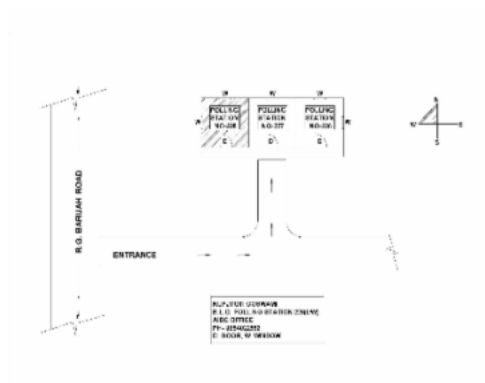

নিৰ্বাচক পঞ্জীয়ন বিষয়াৰ স্বাক্ষৰ

Nazri Naksha

Google Map View

Polling Station Building Front View

ভোটগ্ৰহন কেন্দ্ৰৰ সন্মুখৰ দৃশ্য

Cad View

Key MAP View

1 নাম : মহিউদ্দিন জিয়াউল হক পিতাৰ নাম: জিলুল হক ঘৰ নং : 1 বয়স : 72 লিঙ্গ : পুৰুষ	LQZ0643221 ফটো উপলব্ধ	2 নাম : ইলোৰা হুক স্বামীৰ নাম: মহিউদ্দিন জিয়াউল হক ঘৰ নং : 1 বয়স : 57 লিঙ্গ : মহিলা	LQZ0729905 ফটো উপলব্ধ	3 নাম : প্রস্তুতি শৰ্মা পিতাৰ নাম: কমলা শৰ্মা ঘৰ নং : 1 বয়স : 35 লিঙ্গ : মহিলা	LQZ2214564 ফটো উপলব্ধ
4 নাম : স্নেহান্বিতা বৰা পিতাৰ নাম: সুকোমল বৰা ঘৰ নং : 1 বয়স : 29 লিঙ্গ : মহিলা	LQZ0575613 ফটো উপলব্ধ	5 নাম : দীশা ঠাকুৰীয়া পিতাৰ নাম: অনুপম ঠাকুৰীয়া ঘৰ নং : 1 বয়স : 29 লিঙ্গ : মহিলা	LQZ5174792 ফটো উপলব্ধ	6 নাম : বিমা কলিতা মাতৃৰ নাম: বণিতা কলিতা ঘৰ নং : 01 বয়স : 28 লিঙ্গ : মহিলা	LQZ0642868 ফটো উপলব্ধ
S 7 নাম : পৰিসীতা গগৈ স্বামীৰ নাম: লক্ষী গগৈ ঘৰ নং : 1 বয়স : 26 লিঙ্গ : মহিলা	LQZ0532416 ফটো উপলব্ধ	8 নাম : চেৰিল জিয়াউল পিতাৰ নাম: মহিউদ্দিন জিয়াউল হক ঘৰ নং : 1 বয়স : 26 লিঙ্গ : মহিলা	LQZ0729921 ফটো উপলব্ধ	9 নাম : উদিতা ডেকা পিতাৰ নাম: ৰঞ্জন কুমাৰ ডেকা ঘৰ নং : 24 বয়স : 24 লিঙ্গ : পুৰুষ	LQZ0642967 ফটো উপলব্ধ
10 নাম : বিপাশা বাৰ্মা পিতাৰ নাম: বিজু বৰ্মা ঘৰ নং : 1 বয়স : 22 লিঙ্গ : মহিলা	GUU0064444 ফটো উপলব্ধ	11 নাম : গীতা দাস স্বামীৰ নাম: শশিমোহন দাস ঘৰ নং : 2 বয়স : 71 লিঙ্গ : মহিলা	DZN1537822 ফটো উপলব্ধ	12 নাম : অমিতাভ দাস পিতাৰ নাম: শশিমোহন দাস ঘৰ নং : 2 বয়স : 52 লিঙ্গ : পুৰুষ	DZN1537833 ফটো উপলব্ধ
13 নাম : নীলিমা ৰয় স্বামীৰ নাম: ৰঞ্জিত ৰয় ঘৰ নং : 2 বয়স : 48 লিঙ্গ : মহিলা	LQZ2214586 ফটো উপলব্ধ	14 নাম : কৃষা দাস স্বামীৰ নাম: অমিতাভ দাস ঘৰ নং : 2 বয়স : 45 লিঙ্গ : মহিলা	DZN0036232 ফটো উপলব্ধ	15 নাম : সৰশ্বতী বৈশ্য স্বামীৰ নাম: প্রশান্ত বৰুৱা ঘৰ নং : 2 বয়স : 40 লিঙ্গ : মহিলা	LQZ0683284 ফটো উপলব্ধ
16 নাম : শ্ৰেইশী বৰুৱা স্বামীৰ নাম: দিগন্ত বৰুৱা ঘৰ নং : 2 বয়স : 37 লিঙ্গ : মহিলা	LQZ0078899 ফটো উপলব্ধ	17 নাম : ছক্কা ৰয় পিতাৰ নাম: ৰঞ্জিত ৰয় ঘৰ নং : 2 বয়স : 25 লিঙ্গ : মহিলা	LQZ0483024 ফটো উপলব্ধ	18 নাম : সুৰজ ৰায় পিতাৰ নাম: ৰঞ্জিত ৰায় ঘৰ নং : 02 বয়স : 20 লিঙ্গ : পুৰুষ	GUU0020859 ফটো উপলব্ধ
19 নাম : ময়ূৰী বৰ্মন পিতাৰ নাম: বিজয় কুমাৰ বৰ্মন ঘৰ নং : 2 বয়স : 20 লিঙ্গ : মহিলা	GUU0040121 ফটো উপলব্ধ	20 নাম : অৰণাভ চৌধুৰী পিতাৰ নাম: দ্বিজেন চৌধুৰী ঘৰ নং : 2 বয়স : 23 লিঙ্গ : পুৰুষ	LQZ0643213 ফটো উপলব্ধ	21 নাম : কৃষ্ণ দলৈ মাতৃৰ নাম: লতাৰালা দলৈ ঘৰ নং : 3 বয়স : 64 লিঙ্গ : পুৰুষ	LQZ2214597 ফটো উপলব্ধ
22 নাম : ৰেখা ৰাণী গোস্বামী স্বামীৰ নাম: জগদীশ চক্ৰবৰ্তী ঘৰ নং : 3 বয়স : 60 লিঙ্গ : মহিলা	LQZ0427583 ফটো উপলব্ধ	23 নাম : চন্দনা গোস্বামী স্বামীৰ নাম: গিৰিধৰ গোস্বামী ঘৰ নং : 3 বয়স : 55 লিঙ্গ : মহিলা	LQZ0427500 ফটো উপলব্ধ	24 নাম : মঞ্জু পাটোৱাৰী দলৈ স্বামীৰ নাম: কৃষ্ণ দলৈ ঘৰ নং : 3 বয়স : 51 লিঙ্গ : মহিলা	LQZ2214600 ফটো উপলব্ধ
25 নাম : তানিয়া ৰাও মাতৃৰ নাম: অনীতা ৰাও ঘৰ নং : 3 বয়স : 28 লিঙ্গ : মহিলা	LQZ0643122 ফটো উপলব্ধ	26 নাম : ৰোহন গোস্বামী পিতাৰ নাম: পন্থা জ্যোতি গোস্বামী ঘৰ নং : 0000003 বয়স : 27 লিঙ্গ : পুৰুষ	LQZ0643197 ফটো উপলব্ধ	27 নাম : নম্বতা গোস্বামী পিতাৰ নাম: গিৰিধৰ গোস্বামী ঘৰ নং : 3 বয়স : 26 লিঙ্গ : মহিলা	LQZ0427419 ফটো উপলব্ধ
28 নাম : মাধৱ্য চক্ৰবৰ্তী পিতাৰ নাম: জগদীশ চক্ৰবৰ্তী ঘৰ নং : 3 বয়স : 26 লিঙ্গ : পুৰুষ	LQZ0428011 ফটো উপলব্ধ	29 নাম : মুগাঙ্ক পৰাশৰ মাতৃৰ নাম: মধুচন্দা শৰ্মা ঘৰ নং : 3 বয়স : 25 লিঙ্গ : পুৰুষ	LQZ0643338 ফটো উপলব্ধ	30 নাম : নাতাশা ৰাও মাতৃৰ নাম: অনীতা ৰাও ঘৰ নং : 3 বয়স : 25 লিঙ্গ : মহিলা	LQZ0643080 ফটো উপলব্ধ