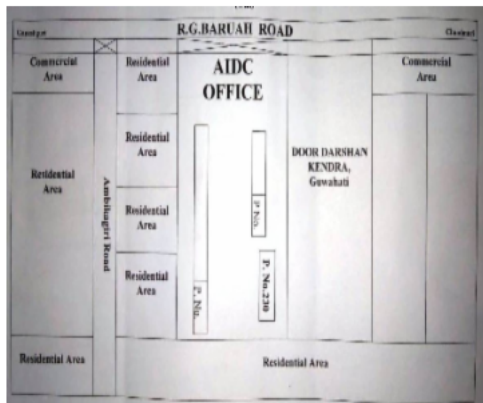

Nazri Naksha