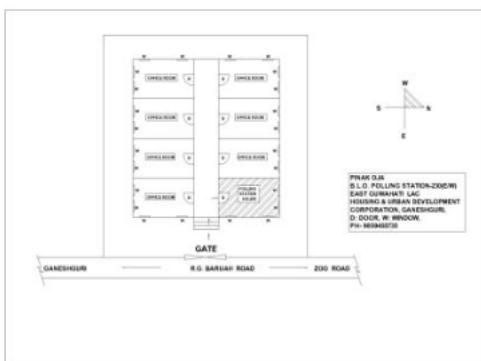

নিৰ্বাচক পঞ্জীয়ন বিষয়াৰ স্বাক্ষৰ

Nazri Naksha

Google Map View

Polling Station Building Front View

ভোটগ্ৰহন কেন্দ্ৰৰ সন্মুখৰ দৃশ্য

Cad View

Key MAP View

1 নাম : শ্ৰীদেব চন্দ্ৰ গোস্বামী পিতাৰ নাম: হৰিদেব গোস্বামী ঘৰ নং : ১ বয়স : 79 লিঙ্গ : পুৰুষ	LQZ2224568 ফটো উপলব্ধ	2 নাম : প্ৰনতি গোস্বামী স্বামীৰ নাম: দেবচন্দ্ৰ গোস্বামী ঘৰ নং : ১ বয়স : 75 লিঙ্গ : মহিলা	LQZ2224579 ফটো উপলব্ধ	3 নাম : নচৰত জাহান বেগম স্বামীৰ নাম: আলবান আলী ঘৰ নং : ১ বয়স : 68 লিঙ্গ : মহিলা	LQZ0471805 ফটো উপলব্ধ
4 নাম : জলী ভূঞা স্বামীৰ নাম: বৰুণ ভূঞা ঘৰ নং : ১ বয়স : 56 লিঙ্গ : মহিলা	LQZ2224604 ফটো উপলব্ধ	5 নাম : সুনীল কাঠোতীয়া পিতাৰ নাম: অজিত কুমাৰ কাঠোতীয়া ঘৰ নং : ০১ বয়স : 55 লিঙ্গ : পুৰুষ	LQZ22437845 ফটো উপলব্ধ	# 6 নাম : ইন্দ্ৰনীল গোস্বামী পিতাৰ নাম: দেবো চন্দ্ৰ গোস্বামী ঘৰ নং : ১ বয়স : 55 লিঙ্গ : পুৰুষ	LQZ2224580 ফটো উপলব্ধ
7 নাম : প্ৰীতম ফুকন পিতাৰ নাম: শশীন্দ্ৰ নাথ ফুকন ঘৰ নং : ১ বয়স : 52 লিঙ্গ : পুৰুষ	LQZ0578997 ফটো উপলব্ধ	8 নাম : সীমা কাঠোতীয়া স্বামীৰ নাম: সুনীল কাঠোতীয়া ঘৰ নং : ০১ বয়স : 50 লিঙ্গ : মহিলা	LQZ2437856 ফটো উপলব্ধ	9 নাম : বৰুণ ভূঞা পিতাৰ নাম: গোলাপ ভূঞা ঘৰ নং : ১ বয়স : 38 লিঙ্গ : পুৰুষ	LQZ2224591 ফটো উপলব্ধ
10 নাম : ৰাধিকামায়া থাপা পিতাৰ নাম: হস্ত বাহাদুৰ থাপা ঘৰ নং : ১ বয়স : 37 লিঙ্গ : মহিলা	LQZ2224615 ফটো উপলব্ধ	11 নাম : জীৱনজিত ৰাজখোৱা পিতাৰ নাম: মুনিন্দ্ৰ ৰাজখোৱা ঘৰ নং : ১ বয়স : 37 লিঙ্গ : পুৰুষ	LQZ0473025 ফটো উপলব্ধ	12 নাম : জিতু দাশ পিতাৰ নাম: খৰ্গেশ্বৰ দাশ ঘৰ নং : ০১ বয়স : 32 লিঙ্গ : পুৰুষ	LQZ0401984 ফটো উপলব্ধ
13 নাম : জুলি হাজৰিকা পিতাৰ নাম: ডম্বৰুধৰ হাজৰিকা ঘৰ নং : ১ বয়স : 30 লিঙ্গ : মহিলা	LQZ0579243 ফটো উপলব্ধ	14 নাম : সণ্যম কাঠোতীয়া পিতাৰ নাম: সুনীল কাঠোতীয়া ঘৰ নং : ০১ বয়স : 29 লিঙ্গ : পুৰুষ	LQZ2437867 ফটো উপলব্ধ	15 নাম : বিশ্ব বৰ্মন পিতাৰ নাম: বিমল জ্যোতি বৰ্মন ঘৰ নং : 1 বয়স : 25 লিঙ্গ : পুৰুষ	LQZ5156799 ফটো উপলব্ধ
16 নাম : হুশিয়াৰ সিং পিতাৰ নাম: হৰদেৱ সিং ঘৰ নং : ২ বয়স : 73 লিঙ্গ : পুৰুষ	LQZ2397695 ফটো উপলব্ধ	17 নাম : বিপল চন্দ্ৰ ভূঞা পিতাৰ নাম: গোলক ভূঞা ঘৰ নং : ২ বয়স : 70 লিঙ্গ : পুৰুষ	LQZ0472399 ফটো উপলব্ধ	18 নাম : দিপালী ভূঞা স্বামীৰ নাম: ৰামলীলা দাস ঘৰ নং : ২ বয়স : 65 লিঙ্গ : মহিলা	LQZ0471995 ফটো উপলব্ধ
19 নাম : মনোজ বৰপূজাৰী পিতাৰ নাম: মানিক প্ৰসাদ বৰপূজাৰী ঘৰ নং : ২ বয়স : 59 লিঙ্গ : পুৰুষ	LQZ0472613 ফটো উপলব্ধ	20 নাম : মনিকান্ত চৌধুৰী পিতাৰ নাম: উপেন্দ্ৰ নাৰায়ন চৌধুৰী ঘৰ নং : ২ বয়স : 56 লিঙ্গ : পুৰুষ	LQZ2224739 ফটো উপলব্ধ	21 নাম : তুলিকা শৰ্মা স্বামীৰ নাম: মনোজ বৰপূজাৰী ঘৰ নং : ২ বয়স : 53 লিঙ্গ : মহিলা	LQZ0472050 ফটো উপলব্ধ
22 নাম : পুনম চৌধুৰী স্বামীৰ নাম: মনিকান্ত চৌধুৰী ঘৰ নং : ১ বয়স : 51 লিঙ্গ : মহিলা	LQZ2224751 ফটো উপলব্ধ	23 নাম : ভাৱনা ৰয় স্বামীৰ নাম: নিৰজ ৰয় ঘৰ নং : ২ বয়স : 50 লিঙ্গ : মহিলা	LQZ2224706 ফটো উপলব্ধ	24 নাম : পল্লৱী ডেকা স্বামীৰ নাম: দিগন্ত ডেকা ঘৰ নং : ২ বয়স : 50 লিঙ্গ : মহিলা	LQZ2437878 ফটো উপলব্ধ
25 নাম : অনিতা বৰুৱা স্বামীৰ নাম: তনয় বৰুৱা ঘৰ নং : ২ বয়স : 48 লিঙ্গ : মহিলা	LQZ0282558 ফটো উপলব্ধ	S 26 নাম : বিক্ৰমজিত বৰুৱা পিতাৰ নাম: দিলিপ বৰুৱা ঘৰ নং : ২ বয়স : 45 লিঙ্গ : পুৰুষ	LQZ0706358 ফটো উপলব্ধ	S 27 নাম : কবিতা দেৱী স্বামীৰ নাম: বিক্ৰমজিত দেৱী ঘৰ নং : ২ বয়স : 38 লিঙ্গ : মহিলা	LQZ0705921 ফটো উপলব্ধ
28 নাম : ৰাখী চৌধুৰী স্বামীৰ নাম: প্ৰবীণ চৌধুৰী ঘৰ নং : ২ বয়স : 35 লিঙ্গ : মহিলা	LQZ0471854 ফটো উপলব্ধ	# 29 নাম : প্ৰবীণ চৌধুৰী পিতাৰ নাম: মনি কান্ত চৌধুৰী ঘৰ নং : ২ বয়স : 35 লিঙ্গ : পুৰুষ	LQZ2224728 ফটো উপলব্ধ	30 নাম : প্ৰেনা চৌধুৰী পিতাৰ নাম: পাৰ্থ চৌধুৰী ঘৰ নং : ২ বয়স : 32 লিঙ্গ : মহিলা	LQZ1413582 ফটো উপলব্ধ