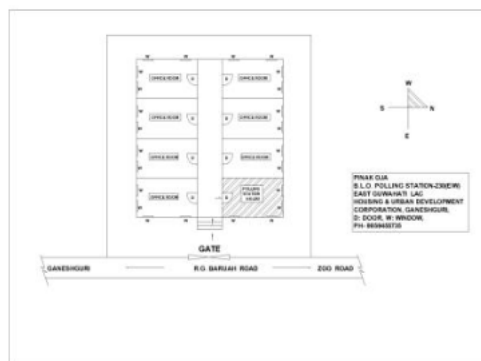

নিৰ্বাচক পঞ্জীয়ন বিষয়াৰ স্বাক্ষৰ

Nazri Naksha

Google Map View

Polling Station Building Front View

ভোটগ্ৰহন কেন্দ্ৰৰ সন্মুখৰ দৃশ্য

Cad View

Key MAP View

1 নাম : শ্ৰীদেব চন্দ্ৰ গোস্বামী পিতাৰ নাম: হৰিদেব গোস্বামী ঘৰ নং : ১ বয়স : 79 লিঙ্গ : পুৰুষ	LQZ2224568 ফটো উপলব্ধ	2 নাম : প্ৰনতি গোস্বামী স্বামীৰ নাম: দেবচন্দ্ৰ গোস্বামী ঘৰ নং : ১ বয়স : 75 লিঙ্গ : মহিলা	LQZ2224579 ফটো উপলব্ধ	3 নাম : নচৰত জাহান বেগম স্বামীৰ নাম: আলবান আলী ঘৰ নং : ১ বয়স : 68 লিঙ্গ : মহিলা	LQZ0471805 ফটো উপলব্ধ
4 নাম : জলী ভূঞা স্বামীৰ নাম: বৰুণ ভূঞা ঘৰ নং : ১ বয়স : 56 লিঙ্গ : মহিলা	LQZ2224604 ফটো উপলব্ধ	5 নাম : সুনীল কাঠোতীয়া পিতাৰ নাম: অজিত কুমাৰ কাঠোতীয়া ঘৰ নং : ০১ বয়স : 55 লিঙ্গ : পুৰুষ	LQZ22437845 ফটো উপলব্ধ	# 6 নাম : ইন্দ্ৰনীল গোস্বামী পিতাৰ নাম: দেবো চন্দ্ৰ গোস্বামী ঘৰ নং : ১ বয়স : 55 লিঙ্গ : পুৰুষ	LQZ2224580 ফটো উপলব্ধ
7 নাম : প্ৰীতম ফুকন পিতাৰ নাম: শশীন্দ্ৰ নাথ ফুকন ঘৰ নং : ১ বয়স : 52 লিঙ্গ : পুৰুষ	LQZ0578997 ফটো উপলব্ধ	8 নাম : সীমা কাঠোতীয়া স্বামীৰ নাম: সুনীল কাঠোতীয়া ঘৰ নং : ০১ বয়স : 50 লিঙ্গ : মহিলা	LQZ2437856 ফটো উপলব্ধ	9 নাম : বৰুণ ভূঞা পিতাৰ নাম: গোলাপ ভূঞা ঘৰ নং : ১ বয়স : 38 লিঙ্গ : পুৰুষ	LQZ2224591 ফটো উপলব্ধ
10 নাম : ৰাধিকামায়া থাপা পিতাৰ নাম: হস্ত বাহাদুৰ থাপা ঘৰ নং : ১ বয়স : 37 লিঙ্গ : মহিলা	LQZ2224615 ফটো উপলব্ধ	11 নাম : জীৱনজিত ৰাজখোৱা পিতাৰ নাম: মুনিন্দ্ৰ ৰাজখোৱা ঘৰ নং : ১ বয়স : 37 লিঙ্গ : পুৰুষ	LQZ0473025 ফটো উপলব্ধ	12 নাম : জিতু দাশ পিতাৰ নাম: খৰ্গেশ্বৰ দাশ ঘৰ নং : ০১ বয়স : 32 লিঙ্গ : পুৰুষ	LQZ0401984 ফটো উপলব্ধ
13 নাম : জুলি হাজৰিকা পিতাৰ নাম: ডম্বৰুধৰ হাজৰিকা ঘৰ নং : ১ বয়স : 30 লিঙ্গ : মহিলা	LQZ0579243 ফটো উপলব্ধ	14 নাম : সণ্যম কাঠোতীয়া পিতাৰ নাম: সুনীল কাঠোতীয়া ঘৰ নং : ০১ বয়স : 29 লিঙ্গ : পুৰুষ	LQZ2437867 ফটো উপলব্ধ	15 নাম : বিশ্ব বৰ্মন পিতাৰ নাম: বিমল জ্যোতি বৰ্মন ঘৰ নং : 1 বয়স : 25 লিঙ্গ : পুৰুষ	LQZ5156799 ফটো উপলব্ধ
16 নাম : হুশিয়াৰ সিং পিতাৰ নাম: হৰদেৱ সিং ঘৰ নং : ২ বয়স : 73 লিঙ্গ : পুৰুষ	LQZ2397695 ফটো উপলব্ধ	17 নাম : বিপল চন্দ্ৰ ভূঞা পিতাৰ নাম: গোলক ভূঞা ঘৰ নং : ২ বয়স : 70 লিঙ্গ : পুৰুষ	LQZ0472399 ফটো উপলব্ধ	18 নাম : দিপালী ভূঞা স্বামীৰ নাম: ৰামলীলা দাস ঘৰ নং : ২ বয়স : 65 লিঙ্গ : মহিলা	LQZ0471995 ফটো উপলব্ধ
19 নাম : মনোজ বৰপূজাৰী পিতাৰ নাম: মানিক প্ৰসাদ বৰপূজাৰী ঘৰ নং : ২ বয়স : 59 লিঙ্গ : পুৰুষ	LQZ0472613 ফটো উপলব্ধ	20 নাম : মনিকান্ত চৌধুৰী পিতাৰ নাম: উপেন্দ্ৰ নাৰায়ন চৌধুৰী ঘৰ নং : ২ বয়স : 56 লিঙ্গ : পুৰুষ	LQZ2224739 ফটো উপলব্ধ	21 নাম : তুলিকা শৰ্মা স্বামীৰ নাম: মনোজ বৰপূজাৰী ঘৰ নং : ২ বয়স : 53 লিঙ্গ : মহিলা	LQZ0472050 ফটো উপলব্ধ
22 নাম : পুনম চৌধুৰী স্বামীৰ নাম: মনিকান্ত চৌধুৰী ঘৰ নং : ১ বয়স : 51 লিঙ্গ : মহিলা	LQZ2224751 ফটো উপলব্ধ	23 নাম : ভাৱনা ৰয় স্বামীৰ নাম: নিৰজ ৰয় ঘৰ নং : ২ বয়স : 50 লিঙ্গ : মহিলা	LQZ2224706 ফটো উপলব্ধ	24 নাম : পল্লৱী ডেকা স্বামীৰ নাম: দিগন্ত ডেকা ঘৰ নং : ২ বয়স : 50 লিঙ্গ : মহিলা	LQZ2437878 ফটো উপলব্ধ
25 নাম : অনিতা বৰুৱা স্বামীৰ নাম: তনয় বৰুৱা ঘৰ নং : ২ বয়স : 48 লিঙ্গ : মহিলা	LQZ0282558 ফটো উপলব্ধ	S 26 নাম : বিক্ৰমজিত বৰুৱা পিতাৰ নাম: দিলিপ বৰুৱা ঘৰ নং : ২ বয়স : 45 লিঙ্গ : পুৰুষ	LQZ0706358 ফটো উপলব্ধ	S 27 নাম : কবিতা দেৱী স্বামীৰ নাম: বিক্ৰমজিত দেৱী ঘৰ নং : ২ বয়স : 38 লিঙ্গ : মহিলা	LQZ0705921 ফটো উপলব্ধ
28 নাম : ৰাখী চৌধুৰী স্বামীৰ নাম: প্ৰবীণ চৌধুৰী ঘৰ নং : ২ বয়স : 35 লিঙ্গ : মহিলা	LQZ0471854 ফটো উপলব্ধ	# 29 নাম : প্ৰবীণ চৌধুৰী পিতাৰ নাম: মনি কান্ত চৌধুৰী ঘৰ নং : ২ বয়স : 35 লিঙ্গ : পুৰুষ	LQZ2224728 ফটো উপলব্ধ	30 নাম : প্ৰেনা চৌধুৰী পিতাৰ নাম: পাৰ্থ চৌধুৰী ঘৰ নং : ২ বয়স : 32 লিঙ্গ : মহিলা	LQZ1413582 ফটো উপলব্ধ