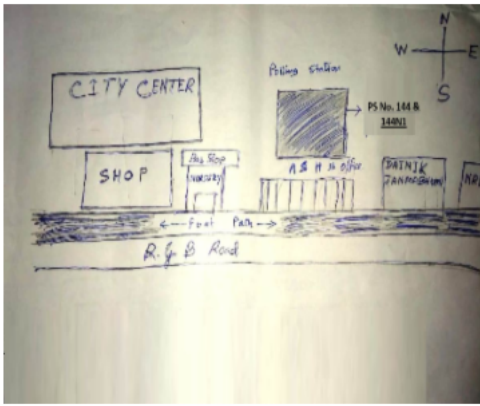

Nazri Naksha