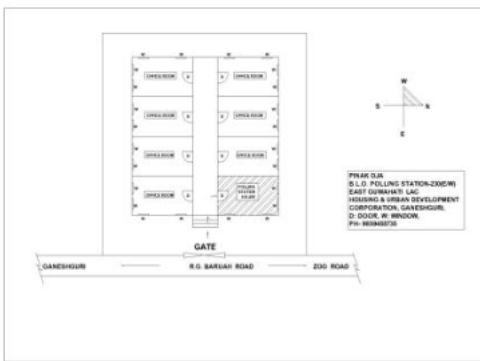

নিৰ্বাচক পঞ্জীয়ন বিষয়াৰ স্বাক্ষৰ

Nazri Naksha

Google Map View

Polling Station Building Front View

ভোটগ্ৰহন কেন্দ্ৰৰ সন্মুখৰ দৃশ্য

Cad View

Key MAP View

1 নাম : গীতাজ্জলি বৰুৱা পিতাৰ নাম: চন্দ্ৰ কান্ত বৰুৱা ঘৰ নং : ১ বয়স : 33 লিঙ্গ : মহিলা	LQZ0003467 ফটো উপলব্ধ	2 নাম : ৰিংকীমনি বৰুৱা পিতাৰ নাম: চন্দ্ৰকান্ত বৰুৱা ঘৰ নং : ১ বয়স : 32 লিঙ্গ : মহিলা	LQZ0003608 ফটো উপলব্ধ	3 নাম : অংশিকা শৰাফ স্বামীৰ নাম: অভিষেক শৰাফ ঘৰ নং : ১ক বয়স : 35 লিঙ্গ : মহিলা	DQT4434848 ফটো উপলব্ধ
4 নাম : ৰবীন্দ্ৰ নাথ শৰ্মা পিতাৰ নাম: চম্পাৰাম শৰ্মা ঘৰ নং : ২ বয়স : 80 লিঙ্গ : পুৰুষ	LQZ0077925 ফটো উপলব্ধ	5 নাম : ইন্দিৰা শৰ্মা স্বামীৰ নাম: ৰবীন্দ্ৰ নাথ শৰ্মা ঘৰ নং : ২ বয়স : 72 লিঙ্গ : মহিলা	LQZ0078006 ফটো উপলব্ধ	6 নাম : শশী মোহন বংশীয়াৰী পিতাৰ নাম: দুৰ্গেশ্বৰ বংশীয়াৰী ঘৰ নং : ২ বয়স : 58 লিঙ্গ : পুৰুষ	LQZ0027110 ফটো উপলব্ধ
#2 7 নাম : ৰীনা বংশীহাৰী স্বামীৰ নাম: শশী মোহন বংশীহাৰী ঘৰ নং : এইচ নো 02 বয়স : 56 লিঙ্গ : মহিলা	LQZ2236035 ফটো উপলব্ধ	8 নাম : নীতা ভম্বাই সিং স্বামীৰ নাম: ভূপেন্দ্ৰ পাল সিং ঘৰ নং : ২ বয়স : 40 লিঙ্গ : মহিলা	LQZ2397924 ফটো উপলব্ধ	9 নাম : সম্বিতা সিং পিতাৰ নাম: ভগত সিং ঘৰ নং : ২ বয়স : 33 লিঙ্গ : মহিলা	LQZ2397913 ফটো উপলব্ধ
10 নাম : পিংকা গোৱেল পিতাৰ নাম: ৰমেশ গোৱেল ঘৰ নং : ২ বয়স : 32 লিঙ্গ : মহিলা	LQZ2235894 ফটো উপলব্ধ	11 নাম : বুচী গোৱেল পিতাৰ নাম: ৰুপেন গোৱেল ঘৰ নং : ২ বয়স : 31 লিঙ্গ : মহিলা	LQZ2235963 ফটো উপলব্ধ	12 নাম : নয়ন কুমাৰ বংশীয়াৰী পিতাৰ নাম: শশী মোহন বংশীয়াৰী ঘৰ নং : ২ বয়স : 30 লিঙ্গ : পুৰুষ	LQZ0027111 ফটো উপলব্ধ
13 নাম : বৈভৱ ভৰদ্বাজ পিতাৰ নাম: নিৰঞ্জন ৰয় ঘৰ নং : ২ বয়স : 29 লিঙ্গ : পুৰুষ	LQZ0283275 ফটো উপলব্ধ	14 নাম : যুতিকা ডেকা পিতাৰ নাম: তিলক ডেকা ঘৰ নং : ২ বয়স : 29 লিঙ্গ : মহিলা	LQZ0283689 ফটো উপলব্ধ	15 নাম : জৰেশা জুনাইদ পিতাৰ নাম: জুমাইদ আহমেদ ঘৰ নং : ২ বয়স : 26 লিঙ্গ : মহিলা	LQZ0283655 ফটো উপলব্ধ
16 নাম : ঋষিৰাজ শৰ্মা পিতাৰ নাম: যোগেশ চন্দ্ৰ শৰ্মা ঘৰ নং : ২ বয়স : 26 লিঙ্গ : পুৰুষ	LQZ0702340 ফটো উপলব্ধ	17 নাম : গিতুপৰ্ণ শৰ্মা পিতাৰ নাম: হেমন্ত শৰ্মা ঘৰ নং : 2এ বয়স : 21 লিঙ্গ : পুৰুষ	LQZ5175336 ফটো উপলব্ধ	18 নাম : বন্দনা শৰ্মা স্বামীৰ নাম: হেমকান্ত শৰ্মা ঘৰ নং : ২B বয়স : 73 লিঙ্গ : মহিলা	LQZ0077966 ফটো উপলব্ধ
19 নাম : প্ৰতীক শৰ্মা পিতাৰ নাম: হেমকান্ত শৰ্মা ঘৰ নং : ২B বয়স : 39 লিঙ্গ : পুৰুষ	LQZ0078808 ফটো উপলব্ধ	20 নাম : প্ৰিয়ংকা শৰ্মা পিতাৰ নাম: হেমকান্ত শৰ্মা ঘৰ নং : ২B বয়স : 34 লিঙ্গ : মহিলা	LQZ0078998 ফটো উপলব্ধ	21 নাম : হিমাংশু চৌধুৰী পিতাৰ নাম: দ্বিজেন চন্দ্ৰ দাস ঘৰ নং : ৩ বয়স : 34 লিঙ্গ : পুৰুষ	LQZ0027112 ফটো উপলব্ধ
22 নাম : দিগন্ত কলিতা পিতাৰ নাম: হৰেনচন্দ্ৰ কলিতা ঘৰ নং : ৩ বয়স : 33 লিঙ্গ : পুৰুষ	LQZ0119958 ফটো উপলব্ধ	23 নাম : মধুমিতা বৰুৱা পিতাৰ নাম: কুমুদ বৰুৱা ঘৰ নং : ৩ বয়স : 33 লিঙ্গ : মহিলা	LQZ2236193 ফটো উপলব্ধ	24 নাম : দিগন্ত কলিতা পিতাৰ নাম: হৰেন কলিতা ঘৰ নং : ৩ বয়স : 32 লিঙ্গ : পুৰুষ	LQZ0308536 ফটো উপলব্ধ
25 নাম : নিলাক্ষী বৰা স্বামীৰ নাম: অনুপ বৰা ঘৰ নং : 8 বয়স : 48 লিঙ্গ : মহিলা	LQZ2236159 ফটো উপলব্ধ	26 নাম : জিনা ৰজুনা তালুকদাৰ স্বামীৰ নাম: সন্মিতা তালুকদাৰ ঘৰ নং : 8 বয়স : 45 লিঙ্গ : মহিলা	LQZ0027113 ফটো উপলব্ধ	27 নাম : ৰাজদীপ বসুমতাৰী পিতাৰ নাম: প্ৰসাদ চন্দ্ৰ বসুমতাৰী ঘৰ নং : 8 বয়স : 37 লিঙ্গ : পুৰুষ	LQZ0137117 ফটো উপলব্ধ
28 নাম : সুনিতা দত্ত পিতাৰ নাম: চন্দ্ৰকান্ত দত্ত ঘৰ নং : 8 বয়স : 33 লিঙ্গ : মহিলা	LQZ2236148 ফটো উপলব্ধ	29 নাম : মতিশুন শইকীয়া পিতাৰ নাম: মতি কনি মনি শইকীয়া ঘৰ নং : 8 বয়স : 32 লিঙ্গ : মহিলা	LQZ2235974 ফটো উপলব্ধ	30 নাম : মনপ্ৰিতা বসুমতাৰী পিতাৰ নাম: প্ৰসাদ চন্দ্ৰ বসুমতাৰী ঘৰ নং : 8 বয়স : 31 লিঙ্গ : মহিলা	LQZ0137638 ফটো উপলব্ধ