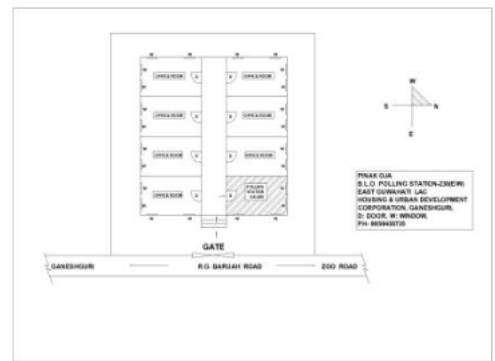

নিৰ্বাচক পঞ্জীয়ন বিষয়াৰ স্বাক্ষৰ

Nazri Naksha

Google Map View

Polling Station Building Front View

ভোটগ্ৰহন কেন্দ্ৰৰ সন্মুখৰ দৃশ্য

Cad View

Key MAP View

1 নাম : গীতাজ্জলি বৰুৱা পিতাৰ নাম: চন্দ্ৰ কান্ত বৰুৱা ঘৰ নং : ১ বয়স : 33 লিঙ্গ : মহিলা	LQZ0003467 ফটো উপলব্ধ	2 নাম : ৰিংকীমনি বৰুৱা পিতাৰ নাম: চন্দ্ৰকান্ত বৰুৱা ঘৰ নং : ১ বয়স : 32 লিঙ্গ : মহিলা	LQZ0003608 ফটো উপলব্ধ	3 নাম : অংশিকা শৰাফ স্বামীৰ নাম: অভিষেক শৰাফ ঘৰ নং : ১ক বয়স : 35 লিঙ্গ : মহিলা	DQT4434848 ফটো উপলব্ধ
4 নাম : ৰবীন্দ্ৰ নাথ শৰ্মা পিতাৰ নাম: চম্পাৰাম শৰ্মা ঘৰ নং : ২ বয়স : 80 লিঙ্গ : পুৰুষ	LQZ0077925 ফটো উপলব্ধ	5 নাম : ইন্দিৰা শৰ্মা স্বামীৰ নাম: ৰবীন্দ্ৰ নাথ শৰ্মা ঘৰ নং : ২ বয়স : 72 লিঙ্গ : মহিলা	LQZ0078006 ফটো উপলব্ধ	6 নাম : শশী মোহন বংশীয়াৰী পিতাৰ নাম: দুৰ্গেশ্বৰ বংশীয়াৰী ঘৰ নং : ২ বয়স : 58 লিঙ্গ : পুৰুষ	LQZ0027110 ফটো উপলব্ধ
#2 7 নাম : ৰীনা বংশীহাৰী স্বামীৰ নাম: শশী মোহন বংশীহাৰী ঘৰ নং : এইচ নো 02 বয়স : 56 লিঙ্গ : মহিলা	LQZ2236035 ফটো উপলব্ধ	8 নাম : নীতা ভম্বাই সিং স্বামীৰ নাম: ভূপেন্দ্ৰ পাল সিং ঘৰ নং : ২ বয়স : 40 লিঙ্গ : মহিলা	LQZ2397924 ফটো উপলব্ধ	9 নাম : সম্বিতা সিং পিতাৰ নাম: ভগত সিং ঘৰ নং : ২ বয়স : 33 লিঙ্গ : মহিলা	LQZ2397913 ফটো উপলব্ধ
10 নাম : পিংকা গোৱেল পিতাৰ নাম: ৰমেশ গোৱেল ঘৰ নং : ২ বয়স : 32 লিঙ্গ : মহিলা	LQZ2235894 ফটো উপলব্ধ	11 নাম : বুচী গোৱেল পিতাৰ নাম: ৰুপেন গোৱেল ঘৰ নং : ২ বয়স : 31 লিঙ্গ : মহিলা	LQZ2235963 ফটো উপলব্ধ	12 নাম : নয়ন কুমাৰ বংশীয়াৰী পিতাৰ নাম: শশী মোহন বংশীয়াৰী ঘৰ নং : ২ বয়স : 30 লিঙ্গ : পুৰুষ	LQZ0027111 ফটো উপলব্ধ
13 নাম : বৈভৱ ভৰদ্বাজ পিতাৰ নাম: নিৰঞ্জন ৰয় ঘৰ নং : ২ বয়স : 29 লিঙ্গ : পুৰুষ	LQZ0283275 ফটো উপলব্ধ	14 নাম : যুতিকা ডেকা পিতাৰ নাম: তিলক ডেকা ঘৰ নং : ২ বয়স : 29 লিঙ্গ : মহিলা	LQZ0283689 ফটো উপলব্ধ	15 নাম : জৰেশা জুনাইদ পিতাৰ নাম: জুমাইদ আহমেদ ঘৰ নং : ২ বয়স : 26 লিঙ্গ : মহিলা	LQZ0283655 ফটো উপলব্ধ
16 নাম : ঋষিৰাজ শৰ্মা পিতাৰ নাম: যোগেশ চন্দ্ৰ শৰ্মা ঘৰ নং : ২ বয়স : 26 লিঙ্গ : পুৰুষ	LQZ0702340 ফটো উপলব্ধ	17 নাম : গিতুপৰ্ণ শৰ্মা পিতাৰ নাম: হেমন্ত শৰ্মা ঘৰ নং : 2এ বয়স : 21 লিঙ্গ : পুৰুষ	LQZ5175336 ফটো উপলব্ধ	18 নাম : বন্দনা শৰ্মা স্বামীৰ নাম: হেমকান্ত শৰ্মা ঘৰ নং : ২B বয়স : 73 লিঙ্গ : মহিলা	LQZ0077966 ফটো উপলব্ধ
19 নাম : প্ৰতীক শৰ্মা পিতাৰ নাম: হেমকান্ত শৰ্মা ঘৰ নং : ২B বয়স : 39 লিঙ্গ : পুৰুষ	LQZ0078808 ফটো উপলব্ধ	20 নাম : প্ৰিয়ংকা শৰ্মা পিতাৰ নাম: হেমকান্ত শৰ্মা ঘৰ নং : ২B বয়স : 34 লিঙ্গ : মহিলা	LQZ0078998 ফটো উপলব্ধ	21 নাম : হিমাংশু চৌধুৰী পিতাৰ নাম: দ্বিজেন চন্দ্ৰ দাস ঘৰ নং : ৩ বয়স : 34 লিঙ্গ : পুৰুষ	LQZ0027112 ফটো উপলব্ধ
22 নাম : দিগন্ত কলিতা পিতাৰ নাম: হৰেনচন্দ্ৰ কলিতা ঘৰ নং : ৩ বয়স : 33 লিঙ্গ : পুৰুষ	LQZ0119958 ফটো উপলব্ধ	23 নাম : মধুমিতা বৰুৱা পিতাৰ নাম: কুমুদ বৰুৱা ঘৰ নং : ৩ বয়স : 33 লিঙ্গ : মহিলা	LQZ2236193 ফটো উপলব্ধ	24 নাম : দিগন্ত কলিতা পিতাৰ নাম: হৰেন কলিতা ঘৰ নং : ৩ বয়স : 32 লিঙ্গ : পুৰুষ	LQZ0308536 ফটো উপলব্ধ
25 নাম : নিলাক্ষী বৰা স্বামীৰ নাম: অনুপ বৰা ঘৰ নং : 8 বয়স : 48 লিঙ্গ : মহিলা	LQZ2236159 ফটো উপলব্ধ	26 নাম : জিনা ৰজুনা তালুকদাৰ স্বামীৰ নাম: সন্মিতা তালুকদাৰ ঘৰ নং : 8 বয়স : 45 লিঙ্গ : মহিলা	LQZ0027113 ফটো উপলব্ধ	27 নাম : ৰাজদীপ বসুমতাৰী পিতাৰ নাম: প্ৰসাদ চন্দ্ৰ বসুমতাৰী ঘৰ নং : 8 বয়স : 37 লিঙ্গ : পুৰুষ	LQZ0137117 ফটো উপলব্ধ
28 নাম : সুনিতা দত্ত পিতাৰ নাম: চন্দ্ৰকান্ত দত্ত ঘৰ নং : 8 বয়স : 33 লিঙ্গ : মহিলা	LQZ2236148 ফটো উপলব্ধ	29 নাম : মতিশুন শইকীয়া পিতাৰ নাম: মতি কনি মনি শইকীয়া ঘৰ নং : 8 বয়স : 32 লিঙ্গ : মহিলা	LQZ2235974 ফটো উপলব্ধ	30 নাম : মনপ্ৰিতা বসুমতাৰী পিতাৰ নাম: প্ৰসাদ চন্দ্ৰ বসুমতাৰী ঘৰ নং : 8 বয়স : 31 লিঙ্গ : মহিলা	LQZ0137638 ফটো উপলব্ধ