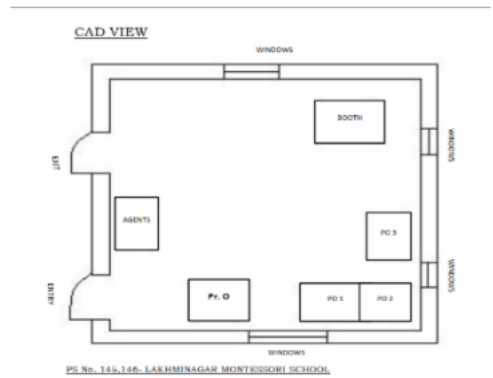

নিৰ্বাচক পঞ্জীয়ন বিষয়াৰ স্বাক্ষৰ

Nazri Naksha

Google Map View

Polling Station Building Front View

ভোটগ্ৰহন কেন্দ্ৰৰ সন্মুখৰ দৃশ্য

Cad View

Key MAP View

1 নাম : হেমেদ তালুকদাৰ পিতাৰ নাম: ভবেন্দ্ৰ নাথ তালুকদাৰ ঘৰ নং : 1 বয়স : 60 লিঙ্গ : পুৰুষ	DZN0047846 ফটো উপলব্ধ	2 নাম : বিনীতা তালুকদাৰ স্বামীৰ নাম: হেমেদ তালুকদাৰ ঘৰ নং : 1 বয়স : 54 লিঙ্গ : মহিলা	DZN2056420 ফটো উপলব্ধ	3 নাম : নিছাত আহমেদ স্বামীৰ নাম: কবিৰুৰ বেজাক ঘৰ নং : 1 বয়স : 43 লিঙ্গ : মহিলা	LQZ2246017 ফটো উপলব্ধ
4 নাম : বিপঞ্জয় কাকতি পিতাৰ নাম: জ্যোতিময় কাকতি ঘৰ নং : 1 বয়স : 35 লিঙ্গ : পুৰুষ	LQZ0027196 ফটো উপলব্ধ	5 নাম : নয়ন মনি কাকতি পিতাৰ নাম: হিৰণ্য কাকতি ঘৰ নং : 1 বয়স : 30 লিঙ্গ : পুৰুষ	GUU0000216 ফটো উপলব্ধ	6 নাম : বাল্মীকী ভৰদ্বাজ পিতাৰ নাম: হেমেদ তালুকদাৰ ঘৰ নং : 1 বয়স : 28 লিঙ্গ : মহিলা	DZN0797175 ফটো উপলব্ধ
7 নাম : ঐশ্বৰ্য্য প্ৰতিম ৰাভা পিতাৰ নাম: ললিত মোহন ৰাভা ঘৰ নং : 01 বয়স : 26 লিঙ্গ : পুৰুষ	LQZ0264879 ফটো উপলব্ধ	8 নাম : অনভৱ কাকতি পিতাৰ নাম: কৰুণাময় কাকতি ঘৰ নং : 1 বয়স : 21 লিঙ্গ : পুৰুষ	LQZ5164405 ফটো উপলব্ধ	9 নাম : সিদ্ধিকা কাকতি পিতাৰ নাম: হিৰণ্য কাকতি ঘৰ নং : 1 বয়স : 21 লিঙ্গ : মহিলা	GUU0000430 ফটো উপলব্ধ
10 নাম : গোপাল দত্ত পিতাৰ নাম: শশীধৰ দত্ত ঘৰ নং : 1বি, হাউচ ন. 9, পূৰ্ণ নিবাস বয়স : 60 লিঙ্গ : পুৰুষ	HYG1708914 ফটো উপলব্ধ	11 নাম : বুলনা গোস্বামী পিতাৰ নাম: হৰিকান্ত গোস্বামী ঘৰ নং : 1বি, হাউচ ন. 9, পূৰ্ণ নিবাস বয়স : 55 লিঙ্গ : মহিলা	GGY5439985 ফটো উপলব্ধ	12 নাম : আবেগ দত্ত পিতাৰ নাম: গোপাল দত্ত ঘৰ নং : 1বি, হাউচ নো. 9. বয়স : 23 লিঙ্গ : পুৰুষ	HYG0484576 ফটো উপলব্ধ
13 নাম : মুমাণ্ড প্ৰীত ভৰদ্বাজ পিতাৰ নাম: হেমেদ তালুকদাৰ ঘৰ নং : 1 (খণ্ড নং-18৫) বয়স : 20 লিঙ্গ : পুৰুষ	GUU0077446 ফটো উপলব্ধ	14 নাম : পল্লৱ কুমাৰ চক্ৰৱৰ্তী পিতাৰ নাম: পুলিন চক্ৰৱৰ্তী ঘৰ নং : 2 বয়স : 58 লিঙ্গ : পুৰুষ	LQZ2245809 ফটো উপলব্ধ	15 নাম : প্ৰকৃতি চক্ৰৱৰ্তী স্বামীৰ নাম: পল্লৱ কুমাৰ চক্ৰৱৰ্তী ঘৰ নং : 2 বয়স : 55 লিঙ্গ : মহিলা	LQZ2246120 ফটো উপলব্ধ
16 নাম : কস্তুৰী কলিতা স্বামীৰ নাম: মানস কলিতা ঘৰ নং : 2 বয়স : 44 লিঙ্গ : মহিলা	LQZ0396887 ফটো উপলব্ধ	17 নাম : মামণি মহন্ত অন্যান্য: সুৰেন মহন্ত ঘৰ নং : 02 বয়স : 43 লিঙ্গ : মহিলা	LQZ0389148 ফটো উপলব্ধ	18 নাম : ইন্দু তালুকদাৰ স্বামীৰ নাম: গীৰীপদ বৰুৱা ঘৰ নং : 2 বয়স : 42 লিঙ্গ : মহিলা	LQZ0282798 ফটো উপলব্ধ
19 নাম : আশীশ বৰা পিতাৰ নাম: অনূপ কুমাৰ বৰা ঘৰ নং : 2 বয়স : 39 লিঙ্গ : পুৰুষ	LQZ0609073 ফটো উপলব্ধ	20 নাম : সোনালী আগৰৱাল স্বামীৰ নাম: হেমন্ত আগৰৱাল ঘৰ নং : 2 বয়স : 34 লিঙ্গ : মহিলা	GUU0087619 ফটো উপলব্ধ	21 নাম : প্ৰত্যাষ কুমাৰ চক্ৰৱৰ্তী পিতাৰ নাম: পল্লৱ কুমাৰ চক্ৰৱৰ্তী ঘৰ নং : 2 বয়স : 24 লিঙ্গ : পুৰুষ	GUU0040006 ফটো উপলব্ধ
22 নাম : ভনীতা ডেকা স্বামীৰ নাম: প্ৰাণজ্যোতি ডেকা ঘৰ নং : 0 বয়স : 46 লিঙ্গ : মহিলা	LQZ1225887 ফটো উপলব্ধ	23 নাম : প্ৰাণ জ্যোতি দাস পিতাৰ নাম: গুৰু প্ৰচাদ দাস ঘৰ নং : 0 বয়স : 39 লিঙ্গ : পুৰুষ	LQZ1225820 ফটো উপলব্ধ	24 নাম : মানস দত্ত পিতাৰ নাম: বিজয় দত্ত ঘৰ নং : 0 বয়স : 38 লিঙ্গ : পুৰুষ	CDZ0001317 ফটো উপলব্ধ
25 নাম : পল্লৱী বৰ্মন পিতাৰ নাম: ২ যতীন চন্দ্ৰ বৰ্মন ঘৰ নং : 0 বয়স : 35 লিঙ্গ : মহিলা	LQZ0027198 ফটো উপলব্ধ	26 নাম : নীলোৎপল কোঁৱৰ পিতাৰ নাম: চন্দন কোঁৱৰ ঘৰ নং : 0 বয়স : 34 লিঙ্গ : পুৰুষ	LQZ2245649 ফটো উপলব্ধ	27 নাম : মেঘনা কলিতা পিতাৰ নাম: ইন্দ্ৰ কলিতা ঘৰ নং : 0 বয়স : 26 লিঙ্গ : মহিলা	LQZ0390898 ফটো উপলব্ধ
28 নাম : সংঘমিত্ৰা কুৰ্মকাৰ স্বামীৰ নাম: খানজাত দাস ঘৰ নং : 03 বয়স : 24 লিঙ্গ : মহিলা	GUU0080028 ফটো উপলব্ধ	29 নাম : সঞ্জয় কুমাৰ গাদিয়া পিতাৰ নাম: মনোহৰ লাল গাদিয়া ঘৰ নং : 3 ক বয়স : 59 লিঙ্গ : পুৰুষ	LQZ2100212 ফটো উপলব্ধ	30 নাম : অনিৰুদ্ধ ডেকা পিতাৰ নাম: সনিদ্ৰ মোহন ডেকা ঘৰ নং : 0 ক বয়স : 35 লিঙ্গ : পুৰুষ	LQZ2245718 ফটো উপলব্ধ