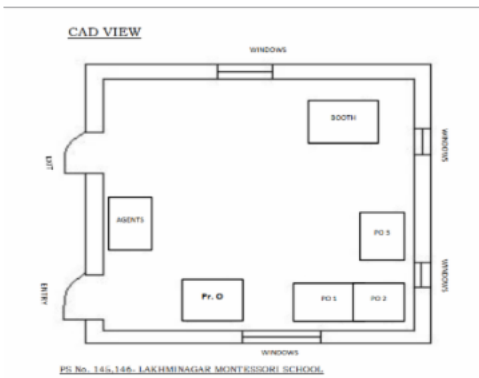

নিৰ্বাচক পঞ্জীয়ন বিষয়াৰ স্বাক্ষৰ

Nazri Naksha

Google Map View

Polling Station Building Front View

ভোটগ্ৰহন কেন্দ্ৰৰ সন্মুখৰ দৃশ্য

Cad View

Key MAP View

1 নাম : হেমেদ তালুকদাৰ পিতাৰ নাম: ভবেন্দ্ৰ নাথ তালুকদাৰ ঘৰ নং : 1 বয়স : 60 লিঙ্গ : পুৰুষ	DZN0047846 ফটো উপলব্ধ	2 নাম : বিনীতা তালুকদাৰ স্বামীৰ নাম: হেমেদ তালুকদাৰ ঘৰ নং : 1 বয়স : 54 লিঙ্গ : মহিলা	DZN2056420 ফটো উপলব্ধ	3 নাম : নিছাত আহমেদ স্বামীৰ নাম: কবিৰুৰ বেজাক ঘৰ নং : 1 বয়স : 43 লিঙ্গ : মহিলা	LQZ2246017 ফটো উপলব্ধ
4 নাম : বিপঞ্জয় কাকতি পিতাৰ নাম: জ্যোতিময় কাকতি ঘৰ নং : 1 বয়স : 35 লিঙ্গ : পুৰুষ	LQZ0027196 ফটো উপলব্ধ	5 নাম : নয়ন মনি কাকতি পিতাৰ নাম: হিৰণ্য কাকতি ঘৰ নং : 1 বয়স : 30 লিঙ্গ : পুৰুষ	GUU0000216 ফটো উপলব্ধ	6 নাম : বাল্মীকী ভৰদ্বাজ পিতাৰ নাম: হেমেদ তালুকদাৰ ঘৰ নং : 1 বয়স : 28 লিঙ্গ : মহিলা	DZN0797175 ফটো উপলব্ধ
7 নাম : ঐশ্বৰ্য্য প্ৰতিম ৰাভা পিতাৰ নাম: ললিত মোহন ৰাভা ঘৰ নং : 01 বয়স : 26 লিঙ্গ : পুৰুষ	LQZ0264879 ফটো উপলব্ধ	8 নাম : অনভৱ কাকতি পিতাৰ নাম: কৰুণাময় কাকতি ঘৰ নং : 1 বয়স : 21 লিঙ্গ : পুৰুষ	LQZ5164405 ফটো উপলব্ধ	9 নাম : সিদ্ধিকা কাকতি পিতাৰ নাম: হিৰণ্য কাকতি ঘৰ নং : 1 বয়স : 21 লিঙ্গ : মহিলা	GUU0000430 ফটো উপলব্ধ
10 নাম : গোপাল দত্ত পিতাৰ নাম: শশীধৰ দত্ত ঘৰ নং : 1বি, হাউচ ন. 9, পূৰ্ণ নিবাস বয়স : 60 লিঙ্গ : পুৰুষ	HYG1708914 ফটো উপলব্ধ	11 নাম : বুলনা গোস্বামী পিতাৰ নাম: হৰিকান্ত গোস্বামী ঘৰ নং : 1বি, হাউচ ন. 9, পূৰ্ণ নিবাস বয়স : 55 লিঙ্গ : মহিলা	GGY5439985 ফটো উপলব্ধ	12 নাম : আবেগ দত্ত পিতাৰ নাম: গোপাল দত্ত ঘৰ নং : 1বি, হাউচ নো. 9. বয়স : 23 লিঙ্গ : পুৰুষ	HYG0484576 ফটো উপলব্ধ
13 নাম : মুমাণ্ড প্ৰীত ভৰদ্বাজ পিতাৰ নাম: হেমেদ তালুকদাৰ ঘৰ নং : 1 (খণ্ড নং-18৫) বয়স : 20 লিঙ্গ : পুৰুষ	GUU0077446 ফটো উপলব্ধ	14 নাম : পল্লৱ কুমাৰ চক্ৰৱৰ্তী পিতাৰ নাম: পুলিন চক্ৰৱৰ্তী ঘৰ নং : 2 বয়স : 58 লিঙ্গ : পুৰুষ	LQZ2245809 ফটো উপলব্ধ	15 নাম : প্ৰকৃতি চক্ৰৱৰ্তী স্বামীৰ নাম: পল্লৱ কুমাৰ চক্ৰৱৰ্তী ঘৰ নং : 2 বয়স : 55 লিঙ্গ : মহিলা	LQZ2246120 ফটো উপলব্ধ
16 নাম : কস্তুৰী কলিতা স্বামীৰ নাম: মানস কলিতা ঘৰ নং : 2 বয়স : 44 লিঙ্গ : মহিলা	LQZ0396887 ফটো উপলব্ধ	17 নাম : মামণি মহন্ত অন্যান্য: সুৰেন মহন্ত ঘৰ নং : 02 বয়স : 43 লিঙ্গ : মহিলা	LQZ0389148 ফটো উপলব্ধ	18 নাম : ইন্দু তালুকদাৰ স্বামীৰ নাম: গীৰীপদ বৰুৱা ঘৰ নং : 2 বয়স : 42 লিঙ্গ : মহিলা	LQZ0282798 ফটো উপলব্ধ
19 নাম : আশীশ বৰা পিতাৰ নাম: অনূপ কুমাৰ বৰা ঘৰ নং : 2 বয়স : 39 লিঙ্গ : পুৰুষ	LQZ0609073 ফটো উপলব্ধ	20 নাম : সোনালী আগৰৱাল স্বামীৰ নাম: হেমন্ত আগৰৱাল ঘৰ নং : 2 বয়স : 34 লিঙ্গ : মহিলা	GUU0087619 ফটো উপলব্ধ	21 নাম : প্ৰত্যাষ কুমাৰ চক্ৰৱৰ্তী পিতাৰ নাম: পল্লৱ কুমাৰ চক্ৰৱৰ্তী ঘৰ নং : 2 বয়স : 24 লিঙ্গ : পুৰুষ	GUU0040006 ফটো উপলব্ধ
22 নাম : ভনীতা ডেকা স্বামীৰ নাম: প্ৰাণজ্যোতি ডেকা ঘৰ নং : 0 বয়স : 46 লিঙ্গ : মহিলা	LQZ1225887 ফটো উপলব্ধ	23 নাম : প্ৰাণ জ্যোতি দাস পিতাৰ নাম: গুৰু প্ৰচাদ দাস ঘৰ নং : 0 বয়স : 39 লিঙ্গ : পুৰুষ	LQZ1225820 ফটো উপলব্ধ	24 নাম : মানস দত্ত পিতাৰ নাম: বিজয় দত্ত ঘৰ নং : 0 বয়স : 38 লিঙ্গ : পুৰুষ	CDZ0001317 ফটো উপলব্ধ
25 নাম : পল্লৱী বৰ্মন পিতাৰ নাম: ২ যতীন চন্দ্ৰ বৰ্মন ঘৰ নং : 0 বয়স : 35 লিঙ্গ : মহিলা	LQZ0027198 ফটো উপলব্ধ	26 নাম : নীলোৎপল কোঁৱৰ পিতাৰ নাম: চন্দন কোঁৱৰ ঘৰ নং : 0 বয়স : 34 লিঙ্গ : পুৰুষ	LQZ2245649 ফটো উপলব্ধ	27 নাম : মেঘনা কলিতা পিতাৰ নাম: ইন্দ্ৰ কলিতা ঘৰ নং : 0 বয়স : 26 লিঙ্গ : মহিলা	LQZ0390898 ফটো উপলব্ধ
28 নাম : সংঘমিত্ৰা কুৰ্মকাৰ স্বামীৰ নাম: খানজাত দাস ঘৰ নং : 03 বয়স : 24 লিঙ্গ : মহিলা	GUU0080028 ফটো উপলব্ধ	29 নাম : সঞ্জয় কুমাৰ গাদিয়া পিতাৰ নাম: মনোহৰ লাল গাদিয়া ঘৰ নং : 3 ক বয়স : 59 লিঙ্গ : পুৰুষ	LQZ2100212 ফটো উপলব্ধ	30 নাম : অনিৰুদ্ধ ডেকা পিতাৰ নাম: সনিদ্ৰ মোহন ডেকা ঘৰ নং : 0 ক বয়স : 35 লিঙ্গ : পুৰুষ	LQZ2245718 ফটো উপলব্ধ