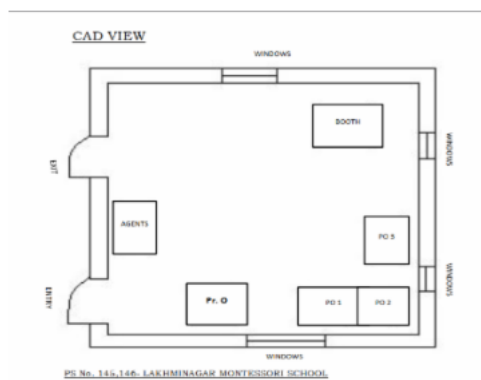

নিৰ্বাচক পঞ্জীয়ন বিষয়াৰ স্বাক্ষৰ

Nazri Naksha

Google Map View

Polling Station Building Front View

ভোটগ্ৰহন কেন্দ্ৰৰ সন্মুখৰ দৃশ্য

Cad View

Key MAP View

<p>1 নাম : তাৰিনী শৰ্মা স্বামীৰ নাম: প্ৰফুল্ল শৰ্মা ঘৰ নং : 9 বয়স : 79 লিঙ্গ : মহিলা</p> <p>LQZ2251594</p> <p>ফটো উপলব্ধ</p>	<p>2 নাম : প্ৰতুল শৰ্মা পণ্ডিত পিতাৰ নাম: বেণুধৰ শৰ্মা শাস্ত্ৰী ঘৰ নং : 1 বয়স : 67 লিঙ্গ : পুৰুষ</p> <p>LQZ0431361</p> <p>ফটো উপলব্ধ</p>	<p>3 নাম : বীভা শৰ্মা পণ্ডিত স্বামীৰ নাম: প্ৰতুল শৰ্মা পণ্ডিত ঘৰ নং : 1 বয়স : 64 লিঙ্গ : মহিলা</p> <p>LQZ0431387</p> <p>ফটো উপলব্ধ</p>
<p>4 নাম : দ্বীপেন কুমাৰ ডেকা পিতাৰ নাম: পৰ্ণাঞ্জন ডেকা ঘৰ নং : 1 বয়স : 62 লিঙ্গ : পুৰুষ</p> <p>LQZ0430975</p> <p>ফটো উপলব্ধ</p>	<p>5 নাম : প্ৰদীপ শৰ্মা পিতাৰ নাম: প্ৰফুল্ল শৰ্মা ঘৰ নং : 01 বয়স : 62 লিঙ্গ : পুৰুষ</p> <p>LQZ2251572</p> <p>ফটো উপলব্ধ</p>	<p>6 নাম : বিনা ডেকা স্বামীৰ নাম: দ্বীপেন কুমাৰ ডেকা ঘৰ নং : 1 বয়স : 56 লিঙ্গ : মহিলা</p> <p>LQZ0430835</p> <p>ফটো উপলব্ধ</p>
<p>7 নাম : শুচিসিতা শৰ্মা স্বামীৰ নাম: প্ৰদীপ শৰ্মা ঘৰ নং : 01 বয়স : 51 লিঙ্গ : মহিলা</p> <p>LQZ2251583</p> <p>ফটো উপলব্ধ</p>	<p>8 নাম : আশীষ হাজৰিকা মাতৃৰ নাম: কৃষ্ণা হাজৰিকা ঘৰ নং : 1 বয়স : 49 লিঙ্গ : পুৰুষ</p> <p>LQZ2248284</p> <p>ফটো উপলব্ধ</p>	<p>9 নাম : নমিতা চহৰীয়া দাস পিতাৰ নাম: অঞ্জন জ্যোতি দাস ঘৰ নং : 1 বয়স : 42 লিঙ্গ : মহিলা</p> <p>LQZ0027320</p> <p>ফটো উপলব্ধ</p>
<p>10 নাম : কমলপ্ৰীত কৌৱ অন্যান্য: অনিন্দিতা হাজৰিকা ঘৰ নং : 1 বয়স : 41 লিঙ্গ : মহিলা</p> <p>LQZ1715804</p> <p>ফটো উপলব্ধ</p>	<p>11 নাম : ৰশ্মিমালা নাথ পিতাৰ নাম: জয়চন্দ্ৰ নাথ ঘৰ নং : 1 বয়স : 37 লিঙ্গ : মহিলা</p> <p>LQZ2244577</p> <p>ফটো উপলব্ধ</p>	<p>12 নাম : হিম্নজ্যোতি ডেকা পিতাৰ নাম: দ্বীপেন কুমাৰ ডেকা ঘৰ নং : 1 বয়স : 31 লিঙ্গ : পুৰুষ</p> <p>LQZ0430801</p> <p>ফটো উপলব্ধ</p>
<p>13 নাম : জিনা ডেকা পিতাৰ নাম: দ্বীপেন্দ্ৰ পুমাৰ ডেকা ঘৰ নং : 1 বয়স : 29 লিঙ্গ : মহিলা</p> <p>LQZ0430850</p> <p>ফটো উপলব্ধ</p>	<p>14 নাম : মনীষা কলিতা পিতাৰ নাম: পৰেশ কলিতা ঘৰ নং : 1 বয়স : 28 লিঙ্গ : মহিলা</p> <p>LQZ0430694</p> <p>ফটো উপলব্ধ</p>	<p>15 নাম : আৰ্জি ছ আহমেদ পিতাৰ নাম: লেট ৱশিদ আহমেদ ঘৰ নং : 1 বয়স : 26 লিঙ্গ : পুৰুষ</p> <p>LQZ0683888</p> <p>ফটো উপলব্ধ</p>
<p>16 নাম : দিপঙ্কৰ কলিতা পিতাৰ নাম: পৰেশ কলিতা ঘৰ নং : 1 বয়স : 25 লিঙ্গ : পুৰুষ</p> <p>LQZ0430959</p> <p>ফটো উপলব্ধ</p>	<p>S 17 নাম : ইষা ভূঞা স্বামীৰ নাম: সন্মোহন ভূঞা ঘৰ নং : 1 বয়স : 24 লিঙ্গ : মহিলা</p> <p>LQZ0630350</p> <p>ফটো উপলব্ধ</p>	<p>18 নাম : পুনম মুড়া পিতাৰ নাম: বাবু লাল মুড়া ঘৰ নং : 1 বয়স : 24 লিঙ্গ : মহিলা</p> <p>GUU0000158</p> <p>ফটো উপলব্ধ</p>
<p>19 নাম : অঙ্গনা গাৰ্গ পিতাৰ নাম: প্ৰদীপ চন্দ্ৰ শৰ্মা ঘৰ নং : 01 বয়স : 23 লিঙ্গ : মহিলা</p> <p>LQZ1662352</p> <p>ফটো উপলব্ধ</p>	<p>20 নাম : অন্তৰংগ শৰ্মা পিতাৰ নাম: জিতেন্দ্ৰ নাথ শৰ্মা ঘৰ নং : 1 বয়স : 21 লিঙ্গ : পুৰুষ</p> <p>LQZ5167234</p> <p>ফটো উপলব্ধ</p>	<p>21 নাম : খনী শইকীয়া পিতাৰ নাম: গনেশ চন্দ্ৰ শইকীয়া ঘৰ নং : 1B বয়স : 40 লিঙ্গ : পুৰুষ</p> <p>LQZ0002907</p> <p>ফটো উপলব্ধ</p>
<p>22 নাম : পেলাজ আহমেদ পিতাৰ নাম: আকবৰ আলী আহমেদ ঘৰ নং : 01 বাই লেন 02 লক্ষী নাগৰ মানিক নাগৰ বয়স : 19 লিঙ্গ : মহিলা</p> <p>GUU0109702</p> <p>ফটো উপলব্ধ</p>	<p>23 নাম : নিসা গোস্বামি পিতাৰ নাম: প্ৰদীপ গোস্বামি ঘৰ নং : 1 বয়স : 36 লিঙ্গ : মহিলা</p> <p>LQZ1382449</p> <p>ফটো উপলব্ধ</p>	<p>24 নাম : নেহা গোস্বামি পিতাৰ নাম: প্ৰদীপ গোস্বামি ঘৰ নং : 1 বয়স : 36 লিঙ্গ : মহিলা</p> <p>LQZ1382464</p> <p>ফটো উপলব্ধ</p>
<p>25 নাম : তনয় দাস পিতাৰ নাম: পৰেশজীত দাস ঘৰ নং : 1 ই ক্ৰিন উড এপাৰ্টমেণ্ট বয়স : 25 লিঙ্গ : পুৰুষ</p> <p>LQZ5164298</p> <p>ফটো উপলব্ধ</p>	<p>26 নাম : ভূবেন্দ্ৰ বৰ্মন পিতাৰ নাম: প্ৰতাপ চন্দ্ৰ বৰ্মন ঘৰ নং : 2 বয়স : 72 লিঙ্গ : পুৰুষ</p> <p>LQZ0078048</p> <p>ফটো উপলব্ধ</p>	<p>27 নাম : মামনী বৰ্মন স্বামীৰ নাম: ভূবেন্দ্ৰ বৰ্মন ঘৰ নং : 2 বয়স : 63 লিঙ্গ : মহিলা</p> <p>LQZ0078196</p> <p>ফটো উপলব্ধ</p>
<p>28 নাম : নিৰ দাস পিতাৰ নাম: সোনাৰাম দাস ঘৰ নং : 2 বয়স : 53 লিঙ্গ : মহিলা</p> <p>LQZ0466185</p> <p>ফটো উপলব্ধ</p>	<p>29 নাম : মুগেন্দ্ৰ বৰ্মন মাতৃৰ নাম: জয়মতী বৰ্মন ঘৰ নং : 02 বয়স : 53 লিঙ্গ : পুৰুষ</p> <p>LQZ5164603</p> <p>ফটো উপলব্ধ</p>	<p>30 নাম : গৌতম দত্ত পিতাৰ নাম: লক্ষেশ্বৰ দত্ত ঘৰ নং : 2 বয়স : 46 লিঙ্গ : পুৰুষ</p> <p>LQZ0708552</p> <p>ফটো উপলব্ধ</p>