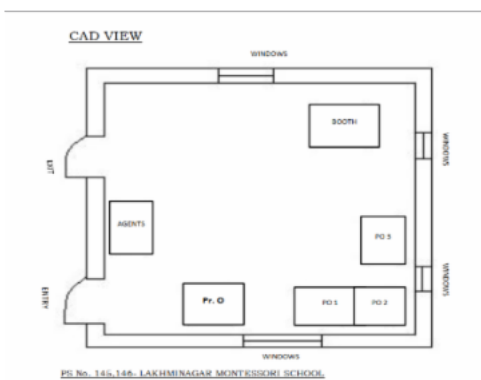

নিৰ্বাচক পঞ্জীয়ন বিষয়াৰ স্বাক্ষৰ

Nazri Naksha

Google Map View

Polling Station Building Front View

ভোটগ্ৰহন কেন্দ্ৰৰ সন্মুখৰ দৃশ্য

Cad View

Key MAP View

<p>1 নাম : তাৰিনী শৰ্মা স্বামীৰ নাম: প্ৰফুল্ল শৰ্মা ঘৰ নং : 9 বয়স : 79 লিঙ্গ : মহিলা</p> <p>LQZ2251594</p> <p>ফটো উপলব্ধ</p>	<p>2 নাম : প্ৰতুল শৰ্মা পণ্ডিত পিতাৰ নাম: বেণুধৰ শৰ্মা শাস্ত্ৰী ঘৰ নং : 1 বয়স : 67 লিঙ্গ : পুৰুষ</p> <p>LQZ0431361</p> <p>ফটো উপলব্ধ</p>	<p>3 নাম : বীভা শৰ্মা পণ্ডিত স্বামীৰ নাম: প্ৰতুল শৰ্মা পণ্ডিত ঘৰ নং : 1 বয়স : 64 লিঙ্গ : মহিলা</p> <p>LQZ0431387</p> <p>ফটো উপলব্ধ</p>
<p>4 নাম : দ্বীপেন কুমাৰ ডেকা পিতাৰ নাম: পৰ্ণাঞ্জন ডেকা ঘৰ নং : 1 বয়স : 62 লিঙ্গ : পুৰুষ</p> <p>LQZ0430975</p> <p>ফটো উপলব্ধ</p>	<p>5 নাম : প্ৰদীপ শৰ্মা পিতাৰ নাম: প্ৰফুল্ল শৰ্মা ঘৰ নং : 01 বয়স : 62 লিঙ্গ : পুৰুষ</p> <p>LQZ2251572</p> <p>ফটো উপলব্ধ</p>	<p>6 নাম : বিনা ডেকা স্বামীৰ নাম: দ্বীপেন কুমাৰ ডেকা ঘৰ নং : 1 বয়স : 56 লিঙ্গ : মহিলা</p> <p>LQZ0430835</p> <p>ফটো উপলব্ধ</p>
<p>7 নাম : শুচিসিতা শৰ্মা স্বামীৰ নাম: প্ৰদীপ শৰ্মা ঘৰ নং : 01 বয়স : 51 লিঙ্গ : মহিলা</p> <p>LQZ2251583</p> <p>ফটো উপলব্ধ</p>	<p>8 নাম : আশীষ হাজৰিকা মাতৃৰ নাম: কৃষ্ণা হাজৰিকা ঘৰ নং : 1 বয়স : 49 লিঙ্গ : পুৰুষ</p> <p>LQZ2248284</p> <p>ফটো উপলব্ধ</p>	<p>9 নাম : নমিতা চহৰীয়া দাস পিতাৰ নাম: অঞ্জন জ্যোতি দাস ঘৰ নং : 1 বয়স : 42 লিঙ্গ : মহিলা</p> <p>LQZ0027320</p> <p>ফটো উপলব্ধ</p>
<p>10 নাম : কমলপ্ৰীত কৌৱ অন্যান্য: অনিন্দিতা হাজৰিকা ঘৰ নং : 1 বয়স : 41 লিঙ্গ : মহিলা</p> <p>LQZ1715804</p> <p>ফটো উপলব্ধ</p>	<p>11 নাম : ৰশ্মিমালা নাথ পিতাৰ নাম: জয়চন্দ্ৰ নাথ ঘৰ নং : 1 বয়স : 37 লিঙ্গ : মহিলা</p> <p>LQZ2244577</p> <p>ফটো উপলব্ধ</p>	<p>12 নাম : হিম্নজ্যোতি ডেকা পিতাৰ নাম: দ্বীপেন কুমাৰ ডেকা ঘৰ নং : 1 বয়স : 31 লিঙ্গ : পুৰুষ</p> <p>LQZ0430801</p> <p>ফটো উপলব্ধ</p>
<p>13 নাম : জিনা ডেকা পিতাৰ নাম: দ্বীপেন্দ্ৰ পুমাৰ ডেকা ঘৰ নং : 1 বয়স : 29 লিঙ্গ : মহিলা</p> <p>LQZ0430850</p> <p>ফটো উপলব্ধ</p>	<p>14 নাম : মনীষা কলিতা পিতাৰ নাম: পৰেশ কলিতা ঘৰ নং : 1 বয়স : 28 লিঙ্গ : মহিলা</p> <p>LQZ0430694</p> <p>ফটো উপলব্ধ</p>	<p>15 নাম : আৰ্জি ছ আহমেদ পিতাৰ নাম: লেট ৱশিদ আহমেদ ঘৰ নং : 1 বয়স : 26 লিঙ্গ : পুৰুষ</p> <p>LQZ0683888</p> <p>ফটো উপলব্ধ</p>
<p>16 নাম : দিপঙ্কৰ কলিতা পিতাৰ নাম: পৰেশ কলিতা ঘৰ নং : 1 বয়স : 25 লিঙ্গ : পুৰুষ</p> <p>LQZ0430959</p> <p>ফটো উপলব্ধ</p>	<p>S 17 নাম : ইষা ভূঞা স্বামীৰ নাম: সন্মোহন ভূঞা ঘৰ নং : 1 বয়স : 24 লিঙ্গ : মহিলা</p> <p>LQZ0630350</p> <p>ফটো উপলব্ধ</p>	<p>18 নাম : পুনম মুড়া পিতাৰ নাম: বাবু লাল মুড়া ঘৰ নং : 1 বয়স : 24 লিঙ্গ : মহিলা</p> <p>GUU0000158</p> <p>ফটো উপলব্ধ</p>
<p>19 নাম : অঙ্গনা গাৰ্গ পিতাৰ নাম: প্ৰদীপ চন্দ্ৰ শৰ্মা ঘৰ নং : 01 বয়স : 23 লিঙ্গ : মহিলা</p> <p>LQZ1662352</p> <p>ফটো উপলব্ধ</p>	<p>20 নাম : অন্তৰংগ শৰ্মা পিতাৰ নাম: জিতেন্দ্ৰ নাথ শৰ্মা ঘৰ নং : 1 বয়স : 21 লিঙ্গ : পুৰুষ</p> <p>LQZ5167234</p> <p>ফটো উপলব্ধ</p>	<p>21 নাম : খনী শইকীয়া পিতাৰ নাম: গনেশ চন্দ্ৰ শইকীয়া ঘৰ নং : 1B বয়স : 40 লিঙ্গ : পুৰুষ</p> <p>LQZ0002907</p> <p>ফটো উপলব্ধ</p>
<p>22 নাম : পেলাজ আহমেদ পিতাৰ নাম: আকবৰ আলী আহমেদ ঘৰ নং : 01 বাই লেন 02 লক্ষী নাগৰ মানিক নাগৰ বয়স : 19 লিঙ্গ : মহিলা</p> <p>GUU0109702</p> <p>ফটো উপলব্ধ</p>	<p>23 নাম : নিসা গোস্বামি পিতাৰ নাম: প্ৰদীপ গোস্বামি ঘৰ নং : 1 বয়স : 36 লিঙ্গ : মহিলা</p> <p>LQZ1382449</p> <p>ফটো উপলব্ধ</p>	<p>24 নাম : নেহা গোস্বামি পিতাৰ নাম: প্ৰদীপ গোস্বামি ঘৰ নং : 1 বয়স : 36 লিঙ্গ : মহিলা</p> <p>LQZ1382464</p> <p>ফটো উপলব্ধ</p>
<p>25 নাম : তনয় দাস পিতাৰ নাম: পৰেশজীত দাস ঘৰ নং : 1 ই ক্ৰিন উড এপাৰ্টমেণ্ট বয়স : 25 লিঙ্গ : পুৰুষ</p> <p>LQZ5164298</p> <p>ফটো উপলব্ধ</p>	<p>26 নাম : ভূবেন্দ্ৰ বৰ্মন পিতাৰ নাম: প্ৰতাপ চন্দ্ৰ বৰ্মন ঘৰ নং : 2 বয়স : 72 লিঙ্গ : পুৰুষ</p> <p>LQZ0078048</p> <p>ফটো উপলব্ধ</p>	<p>27 নাম : মামনী বৰ্মন স্বামীৰ নাম: ভূবেন্দ্ৰ বৰ্মন ঘৰ নং : 2 বয়স : 63 লিঙ্গ : মহিলা</p> <p>LQZ0078196</p> <p>ফটো উপলব্ধ</p>
<p>28 নাম : নিৰ দাস পিতাৰ নাম: সোনাৰাম দাস ঘৰ নং : 2 বয়স : 53 লিঙ্গ : মহিলা</p> <p>LQZ0466185</p> <p>ফটো উপলব্ধ</p>	<p>29 নাম : মুগেন্দ্ৰ বৰ্মন মাতৃৰ নাম: জয়মতী বৰ্মন ঘৰ নং : 02 বয়স : 53 লিঙ্গ : পুৰুষ</p> <p>LQZ5164603</p> <p>ফটো উপলব্ধ</p>	<p>30 নাম : গৌতম দত্ত পিতাৰ নাম: লক্ষেশ্বৰ দত্ত ঘৰ নং : 2 বয়স : 46 লিঙ্গ : পুৰুষ</p> <p>LQZ0708552</p> <p>ফটো উপলব্ধ</p>