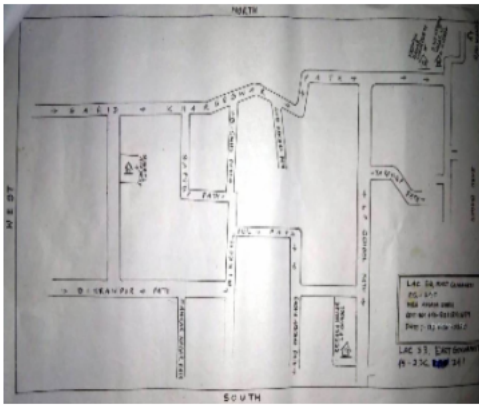

Nazri Naksha