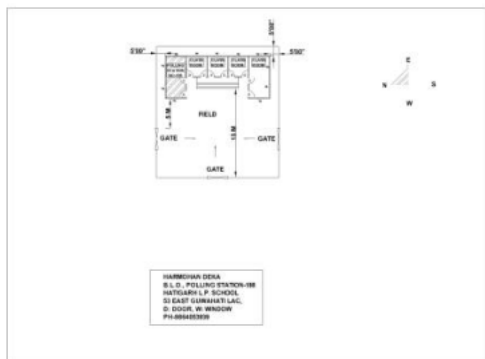

নিৰ্বাচক পঞ্জীয়ন বিষয়াৰ স্বাক্ষৰ

Nazri Naksha

Google Map View

Polling Station Building Front View

ভোটগ্ৰন্থন কেন্দ্ৰৰ সন্মুখৰ দৃশ্য

Cad View

Key MAP View

1 নাম : বিচিত্ৰ হাজৰিকা পিতাৰ নাম: চক্ৰধৰ হাজৰিকা ঘৰ নং : 1 বয়স : 74 লিঙ্গ : পুৰুষ	LQZ1914563 ফটো উপলব্ধ	2 নাম : মাধনী হাজৰিকা স্বামীৰ নাম: বিচিত্ৰ হাজৰিকা ঘৰ নং : 1 বয়স : 64 লিঙ্গ : মহিলা	LQZ1914574 ফটো উপলব্ধ	3 নাম : অকন হাজৰিকা পিতাৰ নাম: চক্ৰধৰ হাজৰিকা ঘৰ নং : 1 বয়স : 61 লিঙ্গ : পুৰুষ	LQZ1914609 ফটো উপলব্ধ
4 নাম : মিনতি হাজৰিকা স্বামীৰ নাম: অকন হাজৰিকা ঘৰ নং : 1 বয়স : 54 লিঙ্গ : মহিলা	LQZ1914610 ফটো উপলব্ধ	5 নাম : বিনয় হাজৰিকা পিতাৰ নাম: বিচিত্ৰ হাজৰিকা ঘৰ নং : 1 বয়স : 45 লিঙ্গ : পুৰুষ	LQZ1914585 ফটো উপলব্ধ	6 নাম : বিমল হাজৰিকা পিতাৰ নাম: বিচিত্ৰ হাজৰিকা ঘৰ নং : 1 বয়স : 43 লিঙ্গ : পুৰুষ	LQZ1914596 ফটো উপলব্ধ
7 নাম : বীনা টেৰন স্বামীৰ নাম: সৌৰভ ইংজাল ঘৰ নং : 1 বয়স : 40 লিঙ্গ : মহিলা	LQZ0227967 ফটো উপলব্ধ	8 নাম : হৈমংটিকু পি পাটগিৰী মাতৃৰ নাম: জুৰী পাটগিৰী ঘৰ নং : 1 বয়স : 26 লিঙ্গ : পুৰুষ	LQZ0723148 ফটো উপলব্ধ	9 নাম : জ্যোতিস্মিতা হাজৰিকা পিতাৰ নাম: অকন হাজৰিকা ঘৰ নং : 1 বয়স : 25 লিঙ্গ : মহিলা	LQZ0509208 ফটো উপলব্ধ
S 10 নাম : কৃষ্টি বৰ্মন পিতাৰ নাম: কল্পনা বৰ্মন ঘৰ নং : 1 বয়স : 25 লিঙ্গ : মহিলা	LQZ1668904 ফটো উপলব্ধ	S 11 নাম : বিশাল বৰ্মন পিতাৰ নাম: কল্পনা বৰ্মন ঘৰ নং : 1 বয়স : 22 লিঙ্গ : পুৰুষ	LQZ1668862 ফটো উপলব্ধ	12 নাম : ৰশ্মি বৰুৱা আহমেদ স্বামীৰ নাম: মনজৰ আহমেদ ঘৰ নং : 1-1 আ, গৰিমা গাৱেন বয়স : 60 লিঙ্গ : মহিলা	LQZ1776121 ফটো উপলব্ধ
13 নাম : মনজৰ আহমেদ পিতাৰ নাম: মুস্লেহউদ্দীন আহমেদ ঘৰ নং : 1-1 আ, গৰিমা গাৱেন বয়স : 58 লিঙ্গ : পুৰুষ	LQZ1778581 ফটো উপলব্ধ	14 নাম : জ্ঞানদা বৰ্মন স্বামীৰ নাম: কনক বৰ্মন ঘৰ নং : 2 বয়স : 61 লিঙ্গ : মহিলা	LQZ1914632 ফটো উপলব্ধ	15 নাম : চম্পা বৰ্মন পিতাৰ নাম: কনক বৰ্মন ঘৰ নং : 2 বয়স : 45 লিঙ্গ : মহিলা	LQZ1914654 ফটো উপলব্ধ
16 নাম : মণিকা বৰ্মন পিতাৰ নাম: কনক বৰ্মন ঘৰ নং : 2 বয়স : 44 লিঙ্গ : মহিলা	LQZ1914643 ফটো উপলব্ধ	17 নাম : ৰূপাঞ্জলী বৰ্মন পিতাৰ নাম: কনক বৰ্মন ঘৰ নং : 2 বয়স : 40 লিঙ্গ : মহিলা	LQZ1914665 ফটো উপলব্ধ	18 নাম : বীৰেন বৰ্মন পিতাৰ নাম: কনক বৰ্মন ঘৰ নং : 2 বয়স : 38 লিঙ্গ : পুৰুষ	LQZ1914676 ফটো উপলব্ধ
19 নাম : শ্ৰীমতী হাজৰিকা স্বামীৰ নাম: দেবেন হাজৰিকা ঘৰ নং : 3 বয়স : 66 লিঙ্গ : মহিলা	LQZ1914698 ফটো উপলব্ধ	20 নাম : অচ্যুত বৰ্মণ পিতাৰ নাম: লাটে খাগো ৰাম বৰ্মণ ঘৰ নং : 3 বয়স : 52 লিঙ্গ : পুৰুষ	LQZ1914723 ফটো উপলব্ধ	21 নাম : লতিকা বৰ্মণ স্বামীৰ নাম: অচ্যুত বৰ্মণ ঘৰ নং : 3 বয়স : 44 লিঙ্গ : মহিলা	LQZ1914734 ফটো উপলব্ধ
22 নাম : হিৰেন হাজৰিকা পিতাৰ নাম: দেবেন হাজৰিকা ঘৰ নং : 3 বয়স : 43 লিঙ্গ : পুৰুষ	LQZ1914701 ফটো উপলব্ধ	23 নাম : মানব হাজৰিকা পিতাৰ নাম: দেবেন হাজৰিকা ঘৰ নং : 3 বয়স : 39 লিঙ্গ : পুৰুষ	LQZ1914712 ফটো উপলব্ধ	24 নাম : ৰাজেন্দ্ৰ কুঃ কলিতা পিতাৰ নাম: চানীৰাম কলিতা ঘৰ নং : 4 বয়স : 59 লিঙ্গ : পুৰুষ	LQZ2166383 ফটো উপলব্ধ
25 নাম : তপন কলিতা পিতাৰ নাম: চানীৰাম কলিতা ঘৰ নং : 4 বয়স : 46 লিঙ্গ : পুৰুষ	LQZ2166407 ফটো উপলব্ধ	26 নাম : দেবাহুতী বৰুৱা পিতাৰ নাম: মৃদুল কুমাৰ বৰুৱা ঘৰ নং : 8 বয়স : 40 লিঙ্গ : মহিলা	LQZ1914869 ফটো উপলব্ধ	27 নাম : ববিতা হাজৰিকা স্বামীৰ নাম: হিৰেন হাজৰিকা ঘৰ নং : 4 বয়স : 35 লিঙ্গ : মহিলা	LQZ1677376 ফটো উপলব্ধ
28 নাম : ৰোহন কুমাৰ বৰুৱা পিতাৰ নাম: মৃদুল কুমাৰ বৰুৱা ঘৰ নং : 8 বয়স : 32 লিঙ্গ : পুৰুষ	LQZ0022617 ফটো উপলব্ধ	29 নাম : চয়নিকা বৰ্মন পিতাৰ নাম: অচ্যুত বৰ্মন ঘৰ নং : 8 বয়স : 23 লিঙ্গ : মহিলা	LQZ0653469 ফটো উপলব্ধ	30 নাম : প্ৰজ্ঞা ভট্টাচাৰ্য পিতাৰ নাম: প্ৰণৱ কুমাৰ ভট্টাচাৰ্য ঘৰ নং : 4 বয়স : 23 লিঙ্গ : মহিলা	LQZ0489401 ফটো উপলব্ধ