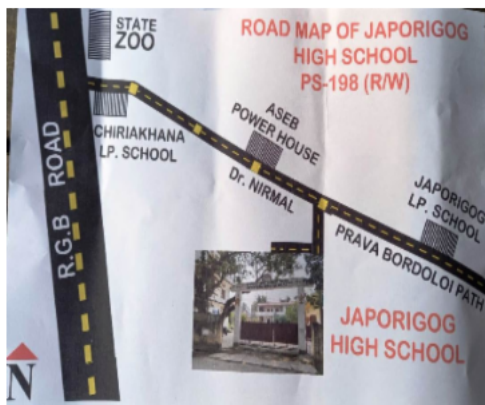

Nazri Naksha