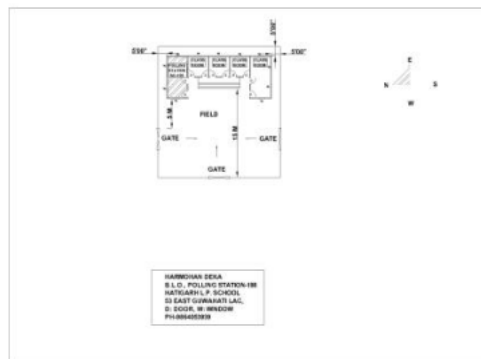

নিৰ্বাচক পঞ্জীয়ন বিষয়াৰ স্বাক্ষৰ

Nazri Naksha

Google Map View

Polling Station Building Front View

ভোটগ্ৰন্থন কেন্দ্ৰৰ সন্মুখৰ দৃশ্য

Cad View

Key MAP View

1 নাম : বিচিত্ৰ হাজৰিকা পিতাৰ নাম: চক্ৰধৰ হাজৰিকা ঘৰ নং : 1 বয়স : 74 লিঙ্গ : পুৰুষ	LQZ1914563 ফটো উপলব্ধ	2 নাম : মাধনী হাজৰিকা স্বামীৰ নাম: বিচিত্ৰ হাজৰিকা ঘৰ নং : 1 বয়স : 64 লিঙ্গ : মহিলা	LQZ1914574 ফটো উপলব্ধ	3 নাম : অকন হাজৰিকা পিতাৰ নাম: চক্ৰধৰ হাজৰিকা ঘৰ নং : 1 বয়স : 61 লিঙ্গ : পুৰুষ	LQZ1914609 ফটো উপলব্ধ
4 নাম : মিনতি হাজৰিকা স্বামীৰ নাম: অকন হাজৰিকা ঘৰ নং : 1 বয়স : 54 লিঙ্গ : মহিলা	LQZ1914610 ফটো উপলব্ধ	5 নাম : বিনয় হাজৰিকা পিতাৰ নাম: বিচিত্ৰ হাজৰিকা ঘৰ নং : 1 বয়স : 45 লিঙ্গ : পুৰুষ	LQZ1914585 ফটো উপলব্ধ	6 নাম : বিমল হাজৰিকা পিতাৰ নাম: বিচিত্ৰ হাজৰিকা ঘৰ নং : 1 বয়স : 43 লিঙ্গ : পুৰুষ	LQZ1914596 ফটো উপলব্ধ
7 নাম : বীনা টেৰন স্বামীৰ নাম: সৌৰভ ইংজাল ঘৰ নং : 1 বয়স : 40 লিঙ্গ : মহিলা	LQZ0227967 ফটো উপলব্ধ	8 নাম : হৈমংটিকু পি পাটগিৰী মাতৃৰ নাম: জুৰী পাটগিৰী ঘৰ নং : 1 বয়স : 26 লিঙ্গ : পুৰুষ	LQZ0723148 ফটো উপলব্ধ	9 নাম : জ্যোতিস্মিতা হাজৰিকা পিতাৰ নাম: অকন হাজৰিকা ঘৰ নং : 1 বয়স : 25 লিঙ্গ : মহিলা	LQZ0509208 ফটো উপলব্ধ
S 10 নাম : কৃষ্টি বৰ্মন পিতাৰ নাম: কল্পনা বৰ্মন ঘৰ নং : 1 বয়স : 25 লিঙ্গ : মহিলা	LQZ1668904 ফটো উপলব্ধ	S 11 নাম : বিশাল বৰ্মন পিতাৰ নাম: কল্পনা বৰ্মন ঘৰ নং : 1 বয়স : 22 লিঙ্গ : পুৰুষ	LQZ1668862 ফটো উপলব্ধ	12 নাম : ৰশ্মি বৰুৱা আহমেদ স্বামীৰ নাম: মনজৰ আহমেদ ঘৰ নং : 1-1 আ, গৰিমা গাৱেন বয়স : 60 লিঙ্গ : মহিলা	LQZ1776121 ফটো উপলব্ধ
13 নাম : মনজৰ আহমেদ পিতাৰ নাম: মুস্লেহউদ্দীন আহমেদ ঘৰ নং : 1-1 আ, গৰিমা গাৱেন বয়স : 58 লিঙ্গ : পুৰুষ	LQZ1778581 ফটো উপলব্ধ	14 নাম : জ্ঞানদা বৰ্মন স্বামীৰ নাম: কনক বৰ্মন ঘৰ নং : 2 বয়স : 61 লিঙ্গ : মহিলা	LQZ1914632 ফটো উপলব্ধ	15 নাম : চম্পা বৰ্মন পিতাৰ নাম: কনক বৰ্মন ঘৰ নং : 2 বয়স : 45 লিঙ্গ : মহিলা	LQZ1914654 ফটো উপলব্ধ
16 নাম : মণিকা বৰ্মন পিতাৰ নাম: কনক বৰ্মন ঘৰ নং : 2 বয়স : 44 লিঙ্গ : মহিলা	LQZ1914643 ফটো উপলব্ধ	17 নাম : ৰূপাঞ্জলী বৰ্মন পিতাৰ নাম: কনক বৰ্মন ঘৰ নং : 2 বয়স : 40 লিঙ্গ : মহিলা	LQZ1914665 ফটো উপলব্ধ	18 নাম : বীৰেন বৰ্মন পিতাৰ নাম: কনক বৰ্মন ঘৰ নং : 2 বয়স : 38 লিঙ্গ : পুৰুষ	LQZ1914676 ফটো উপলব্ধ
19 নাম : শ্ৰীমতী হাজৰিকা স্বামীৰ নাম: দেবেন হাজৰিকা ঘৰ নং : 3 বয়স : 66 লিঙ্গ : মহিলা	LQZ1914698 ফটো উপলব্ধ	20 নাম : অচ্যুত বৰ্মণ পিতাৰ নাম: লাটে খাগো ৰাম বৰ্মণ ঘৰ নং : 3 বয়স : 52 লিঙ্গ : পুৰুষ	LQZ1914723 ফটো উপলব্ধ	21 নাম : লতিকা বৰ্মণ স্বামীৰ নাম: অচ্যুত বৰ্মণ ঘৰ নং : 3 বয়স : 44 লিঙ্গ : মহিলা	LQZ1914734 ফটো উপলব্ধ
22 নাম : হিৰেন হাজৰিকা পিতাৰ নাম: দেবেন হাজৰিকা ঘৰ নং : 3 বয়স : 43 লিঙ্গ : পুৰুষ	LQZ1914701 ফটো উপলব্ধ	23 নাম : মানব হাজৰিকা পিতাৰ নাম: দেবেন হাজৰিকা ঘৰ নং : 3 বয়স : 39 লিঙ্গ : পুৰুষ	LQZ1914712 ফটো উপলব্ধ	24 নাম : ৰাজেন্দ্ৰ কুঃ কলিতা পিতাৰ নাম: চানীৰাম কলিতা ঘৰ নং : 4 বয়স : 59 লিঙ্গ : পুৰুষ	LQZ2166383 ফটো উপলব্ধ
25 নাম : তপন কলিতা পিতাৰ নাম: চানীৰাম কলিতা ঘৰ নং : 4 বয়স : 46 লিঙ্গ : পুৰুষ	LQZ2166407 ফটো উপলব্ধ	26 নাম : দেবাহুতী বৰুৱা পিতাৰ নাম: মৃদুল কুমাৰ বৰুৱা ঘৰ নং : 8 বয়স : 40 লিঙ্গ : মহিলা	LQZ1914869 ফটো উপলব্ধ	27 নাম : ববিতা হাজৰিকা স্বামীৰ নাম: হিৰেন হাজৰিকা ঘৰ নং : 4 বয়স : 35 লিঙ্গ : মহিলা	LQZ1677376 ফটো উপলব্ধ
28 নাম : ৰোহন কুমাৰ বৰুৱা পিতাৰ নাম: মৃদুল কুমাৰ বৰুৱা ঘৰ নং : 8 বয়স : 32 লিঙ্গ : পুৰুষ	LQZ0022617 ফটো উপলব্ধ	29 নাম : চয়নিকা বৰ্মন পিতাৰ নাম: অচ্যুত বৰ্মন ঘৰ নং : 8 বয়স : 23 লিঙ্গ : মহিলা	LQZ0653469 ফটো উপলব্ধ	30 নাম : প্ৰজ্ঞা ভট্টাচাৰ্য পিতাৰ নাম: প্ৰণৱ কুমাৰ ভট্টাচাৰ্য ঘৰ নং : 4 বয়স : 23 লিঙ্গ : মহিলা	LQZ0489401 ফটো উপলব্ধ