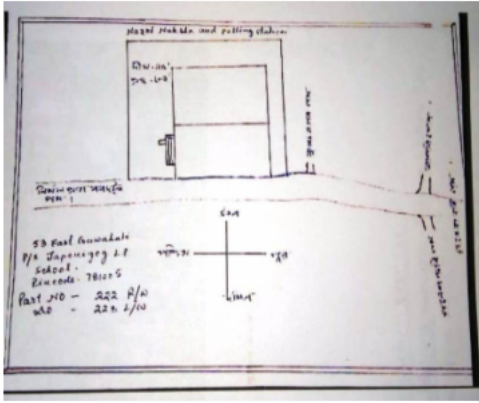

Nazri Naksha