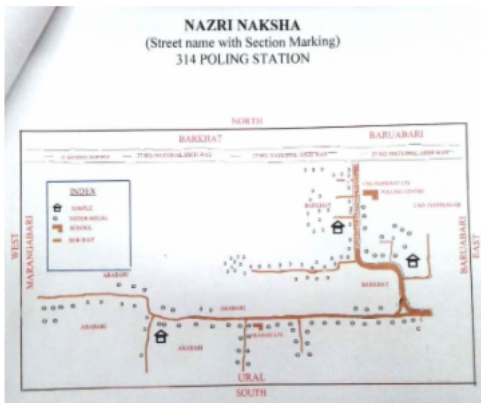

Nazri Naksha