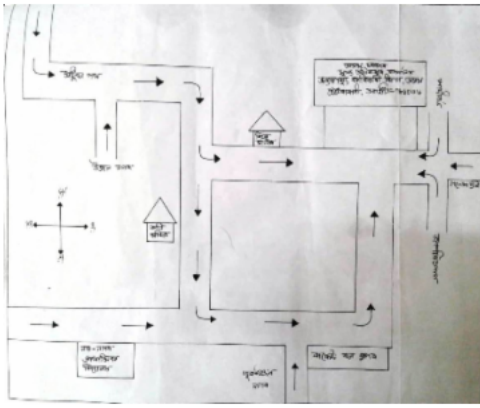

Nazri Naksha