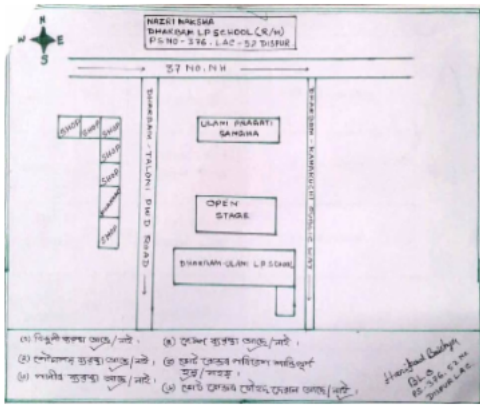

Nazri Naksha