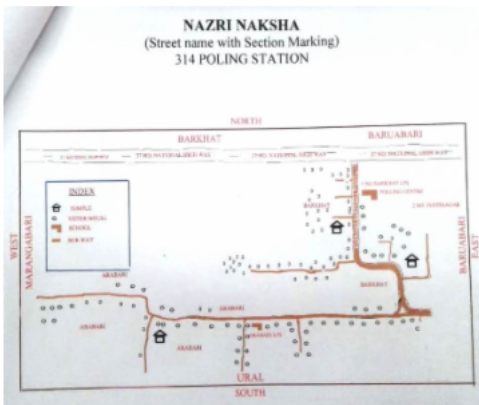

Nazri Naksha