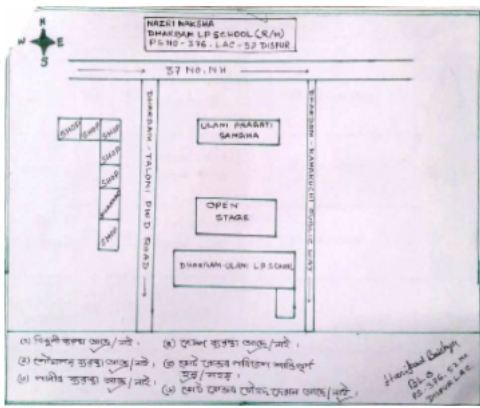

Nazri Naksha