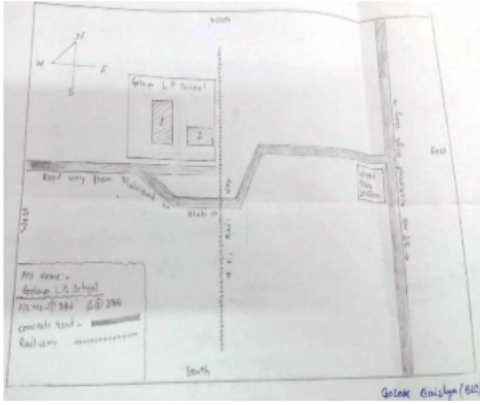

Nazri Naksha